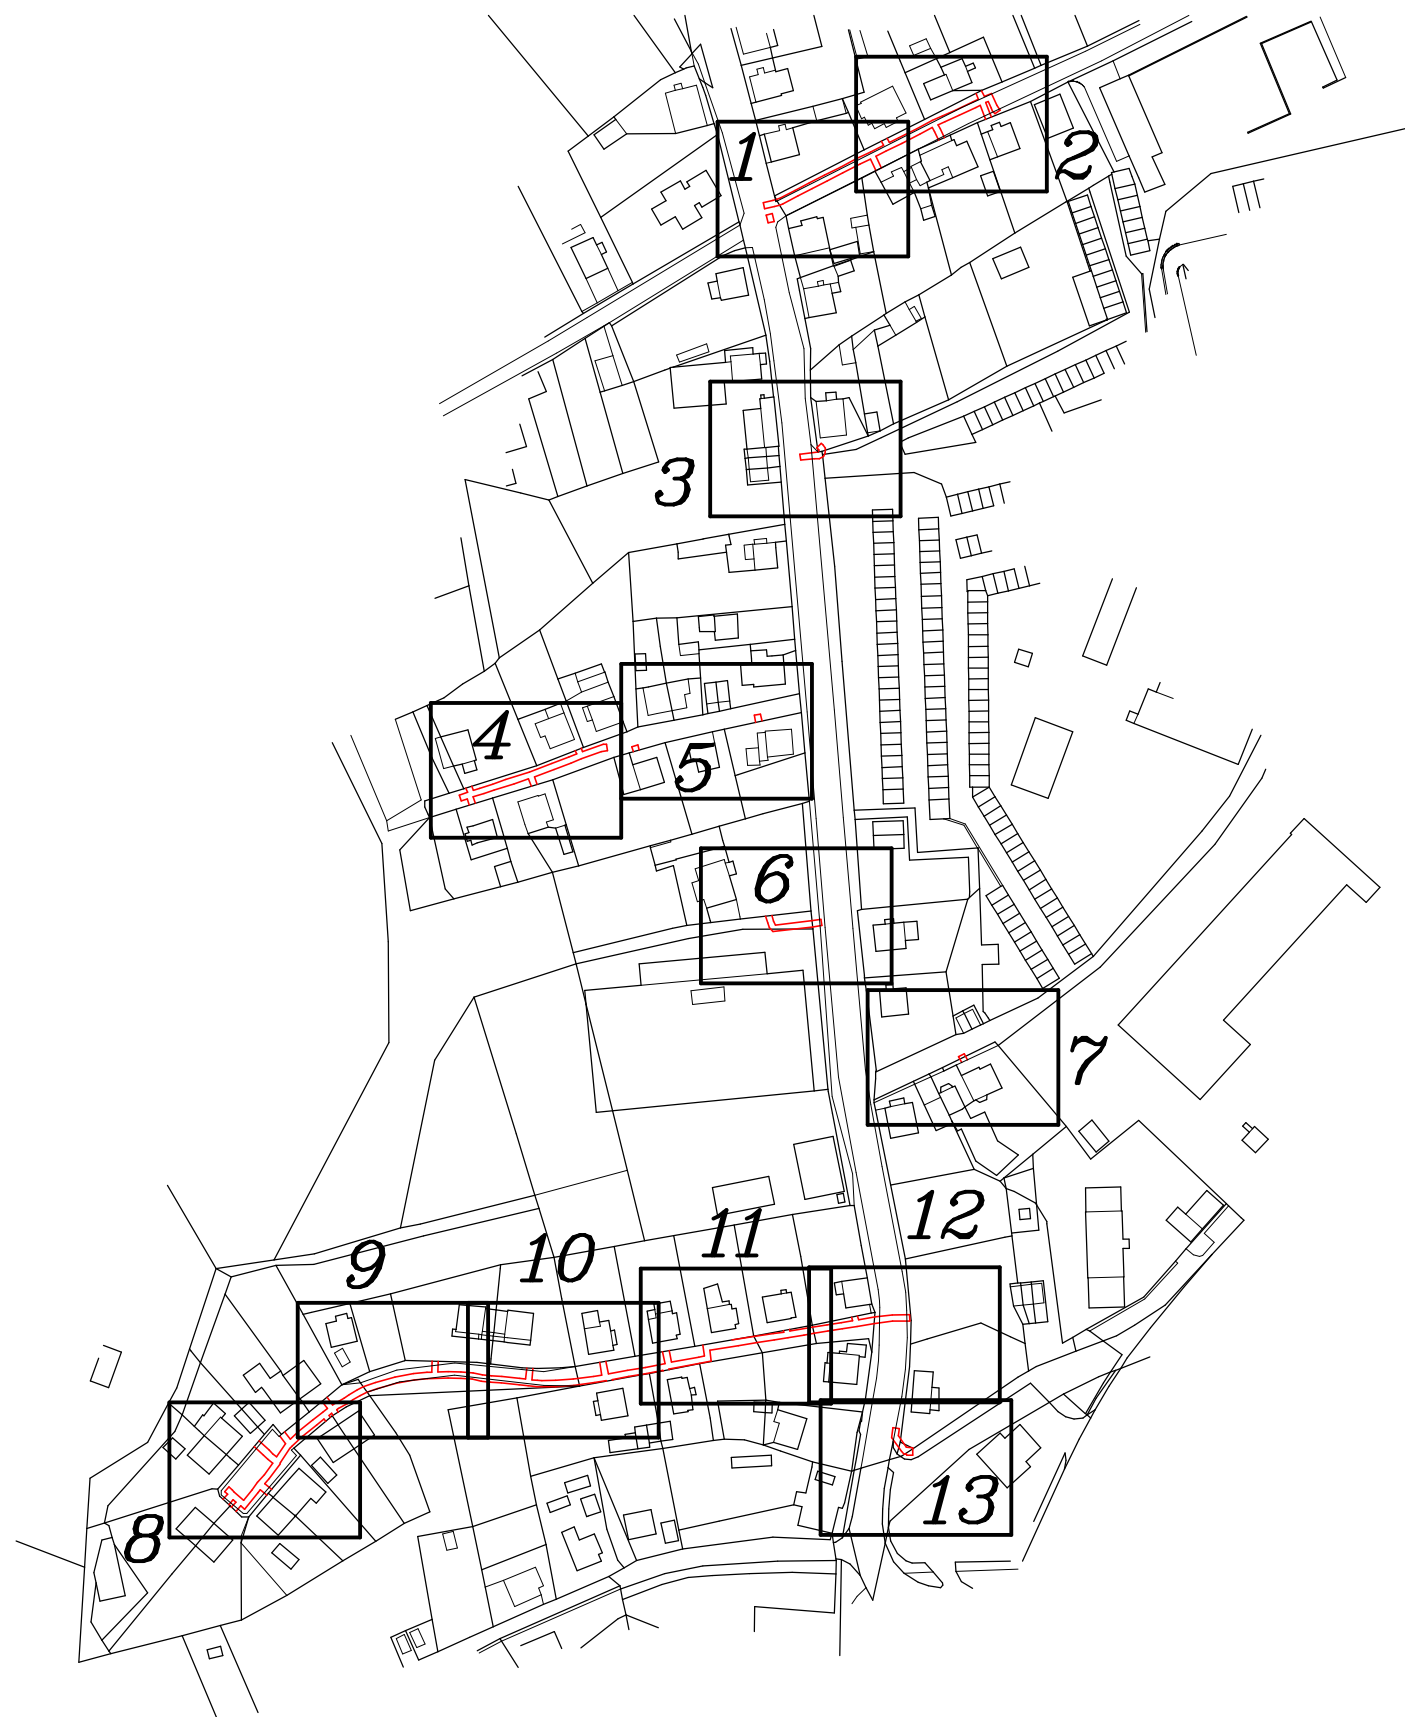

### Prehled kladu grafických znázornění

VÝKAZ DOSAVADNÍHO A NOVÉHO STAVU ÚDAJŮ KATASTRU NEMOVITOSTÍ														
Dosavadní stav				Nový stav										
Označení pozemku parc. číslem	Výměra parcely		Druh pozemku Způsob využití	Označení pozemku parc. číslem	Výměra parcely		Druh pozemku Způsob využití	Typ stavby Způsob využití	Zpús. určení výměr	Porovnání se stavem evidence právních vztahů				
	ha	m <sup>2</sup>			ha	m <sup>2</sup>				Díl přechází z pozemku označeného v katastru nemovitostí	dřívější poz. evidenci	Číslo listu vlastnictví	Výměra dílu	
											ha	m <sup>2</sup>		
179/18														179/18
296/1														296/1
296/6														296/6
408														408
421														421
466/170														466/170
466/173														466/173
471														471
483/1														483/1
487														487
531														531
532														532
535/5														535/5
545														545
581														581
592														592
631														631
647														647