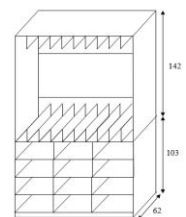

	název	počet	j.c.vč. DPH	c.c.vč. DPH
102.1	šatnová stěna, 110x135x30cm, buk bavaria, sedák lamino barevné, pro 3 děti, každé dítě 2 dvojháčky	4	3 630,00 Kč	14 520,00 Kč
102.2	šatnová stěna, 146x135x30cm, buk bavaria, sedák lamino barevné, pro 4 děti, každé dítě 2 dvojháčky	4	4 680,00 Kč	18 720,00 Kč
102.3	korková nástěnka 120x90cm, rám z eloxovaného hliníku	4	1 810,00 Kč	7 240,00 Kč
102.4	lavička 90x30x35cm, nohy masív buk, horní deska lemino barevné	2	1 700,00 Kč	3 400,00 Kč
102.5	sušák na 30 párů bot, bukové kolíky, šestihran pr.60cm, v.120cm, multiplex/žlutá	1	8 210,00 Kč	8 210,00 Kč
				52 090,00 Kč

ilustrační obr.

místnost 108

	název	počet	j.c.vč. DPH	c.c.vč. DPH
108.1	skříň na lůžkoviny, pro 10 matrací 140x10x60cm a 12 lůžkovin, 124x245x62cm, buk bavaria	1	9 983,00 Kč	9 983,00 Kč
108.2	skříň na lůžkoviny, pro 11 matrací 140x10x60cm a 12 lůžkovin, 136,2x245x62cm, buk bavaria	1	10 985,00 Kč	10 985,00 Kč
108.3	skříň na lůžkoviny, pro 8 matrací 140x10x60cm a 6 lůžkovin, 99,6x245x62cm, buk bavaria	1	7 990,00 Kč	7 990,00 Kč
				28 958,00 Kč