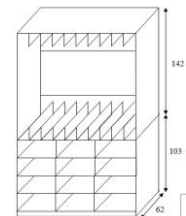

	název	počet	j.c.vč. DPH	c.c.vč. DPH
102.1	šatnová stěna, 110x135x30cm, buk bavaria, sedák lamino barevné, pro 3 děti, každé dítě 2 dvojháčky	4	3 630,00 Kč	14 520,00 Kč
102.2	šatnová stěna, 146x135x30cm, buk bavaria, sedák lamino barevné, pro 4 děti, každé dítě 2 dvojháčky	4	4 680,00 Kč	18 720,00 Kč
102.3	korková nástěnka 120x90cm, rám z eloxovaného hliníku	4	1 810,00 Kč	7 240,00 Kč
102.4	lavička 90x30x35cm, nohy masív buk, horní deska lemino barevné	2	1 700,00 Kč	3 400,00 Kč
102.5	sušák na 30 párů bot, bukové kolíky, šestihran pr.60cm, v.120cm, multiplex/žlutá	1	8 210,00 Kč	8 210,00 Kč
				52 090,00 Kč

ilustrační obr.

místnost 108

	název	počet	j.c.vč. DPH	c.c.vč. DPH
108.1	skříň na lůžkoviny, pro 10 matrací 140x10x60cm a 12 lůžkovin, 124x245x62cm, buk bavaria	1	9 983,00 Kč	9 983,00 Kč
108.2	skříň na lůžkoviny, pro 11 matrací 140x10x60cm a 12 lůžkovin, 136,2x245x62cm, buk bavaria	1	10 985,00 Kč	10 985,00 Kč
108.3	skříň na lůžkoviny, pro 8 matrací 140x10x60cm a 6 lůžkovin, 99,6x245x62cm, buk bavaria	1	7 990,00 Kč	7 990,00 Kč
				28 958,00 Kč