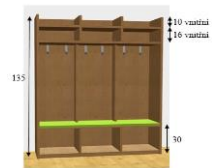

	název	počet	j.c.vč. DPH	c.c.vč. DPH
102.1	šatnová stěna, 110x135x30cm, buk bavaria, sedák lamino barevné, pro 3 děti, každé dítě 2 dvojháčky	4	3 630,00 Kč	14 520,00 Kč
102.2	šatnová stěna, 146x135x30cm, buk bavaria, sedák lamino barevné, pro 4 děti, každé dítě 2 dvojháčky	4	4 680,00 Kč	18 720,00 Kč
102.3	korková nástěnka 120x90cm, rám z eloxovaného hliníku	4	1 810,00 Kč	7 240,00 Kč
102.4	lavička 90x30x35cm, nohy masív buk, horní deska lemino barevné	2	1 700,00 Kč	3 400,00 Kč
102.5	sušák na 30 párů bot, bukové kolíky, šestihran pr.60cm, v.120cm, multiplex/žlutá	1	8 210,00 Kč	8 210,00 Kč
				52 090,00 Kč