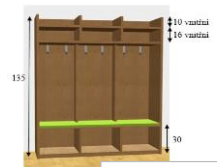

	název	počet	j.c.vč. DPH	c.c.vč. DPH
102.1	šatnová stěna, 110x135x30cm, buk bavaria, sedák lamino barevné, pro 3 děti, každé dítě 2 dvojháčky	4	3 630,00 Kč	14 520,00 Kč
102.2	šatnová stěna, 146x135x30cm, buk bavaria, sedák lamino barevné, pro 4 děti, každé dítě 2 dvojháčky	4	4 680,00 Kč	18 720,00 Kč
102.3	korková nástěnka 120x90cm, rám z eloxovaného hliníku	4	1 810,00 Kč	7 240,00 Kč
102.4	lavička 90x30x35cm, nohy masív buk, horní deska lemino barevné	2	1 700,00 Kč	3 400,00 Kč
102.5	sušák na 30 párů bot, bukové kolíky, šestihran pr.60cm, v.120cm, multiplex/žlutá	1	8 210,00 Kč	8 210,00 Kč
				52 090,00 Kč