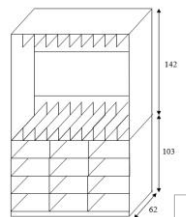

ilustrační obr.

místnost 110

	název	počet	j.c.vč. DPH	c.c.vč. DPH
110.1	koupelňová stěna pro 9 dětí, 99,2x100x15cm, buk bavaria, každé dítě 1 dvojháček	2	3 213,00 Kč	6 426,00 Kč