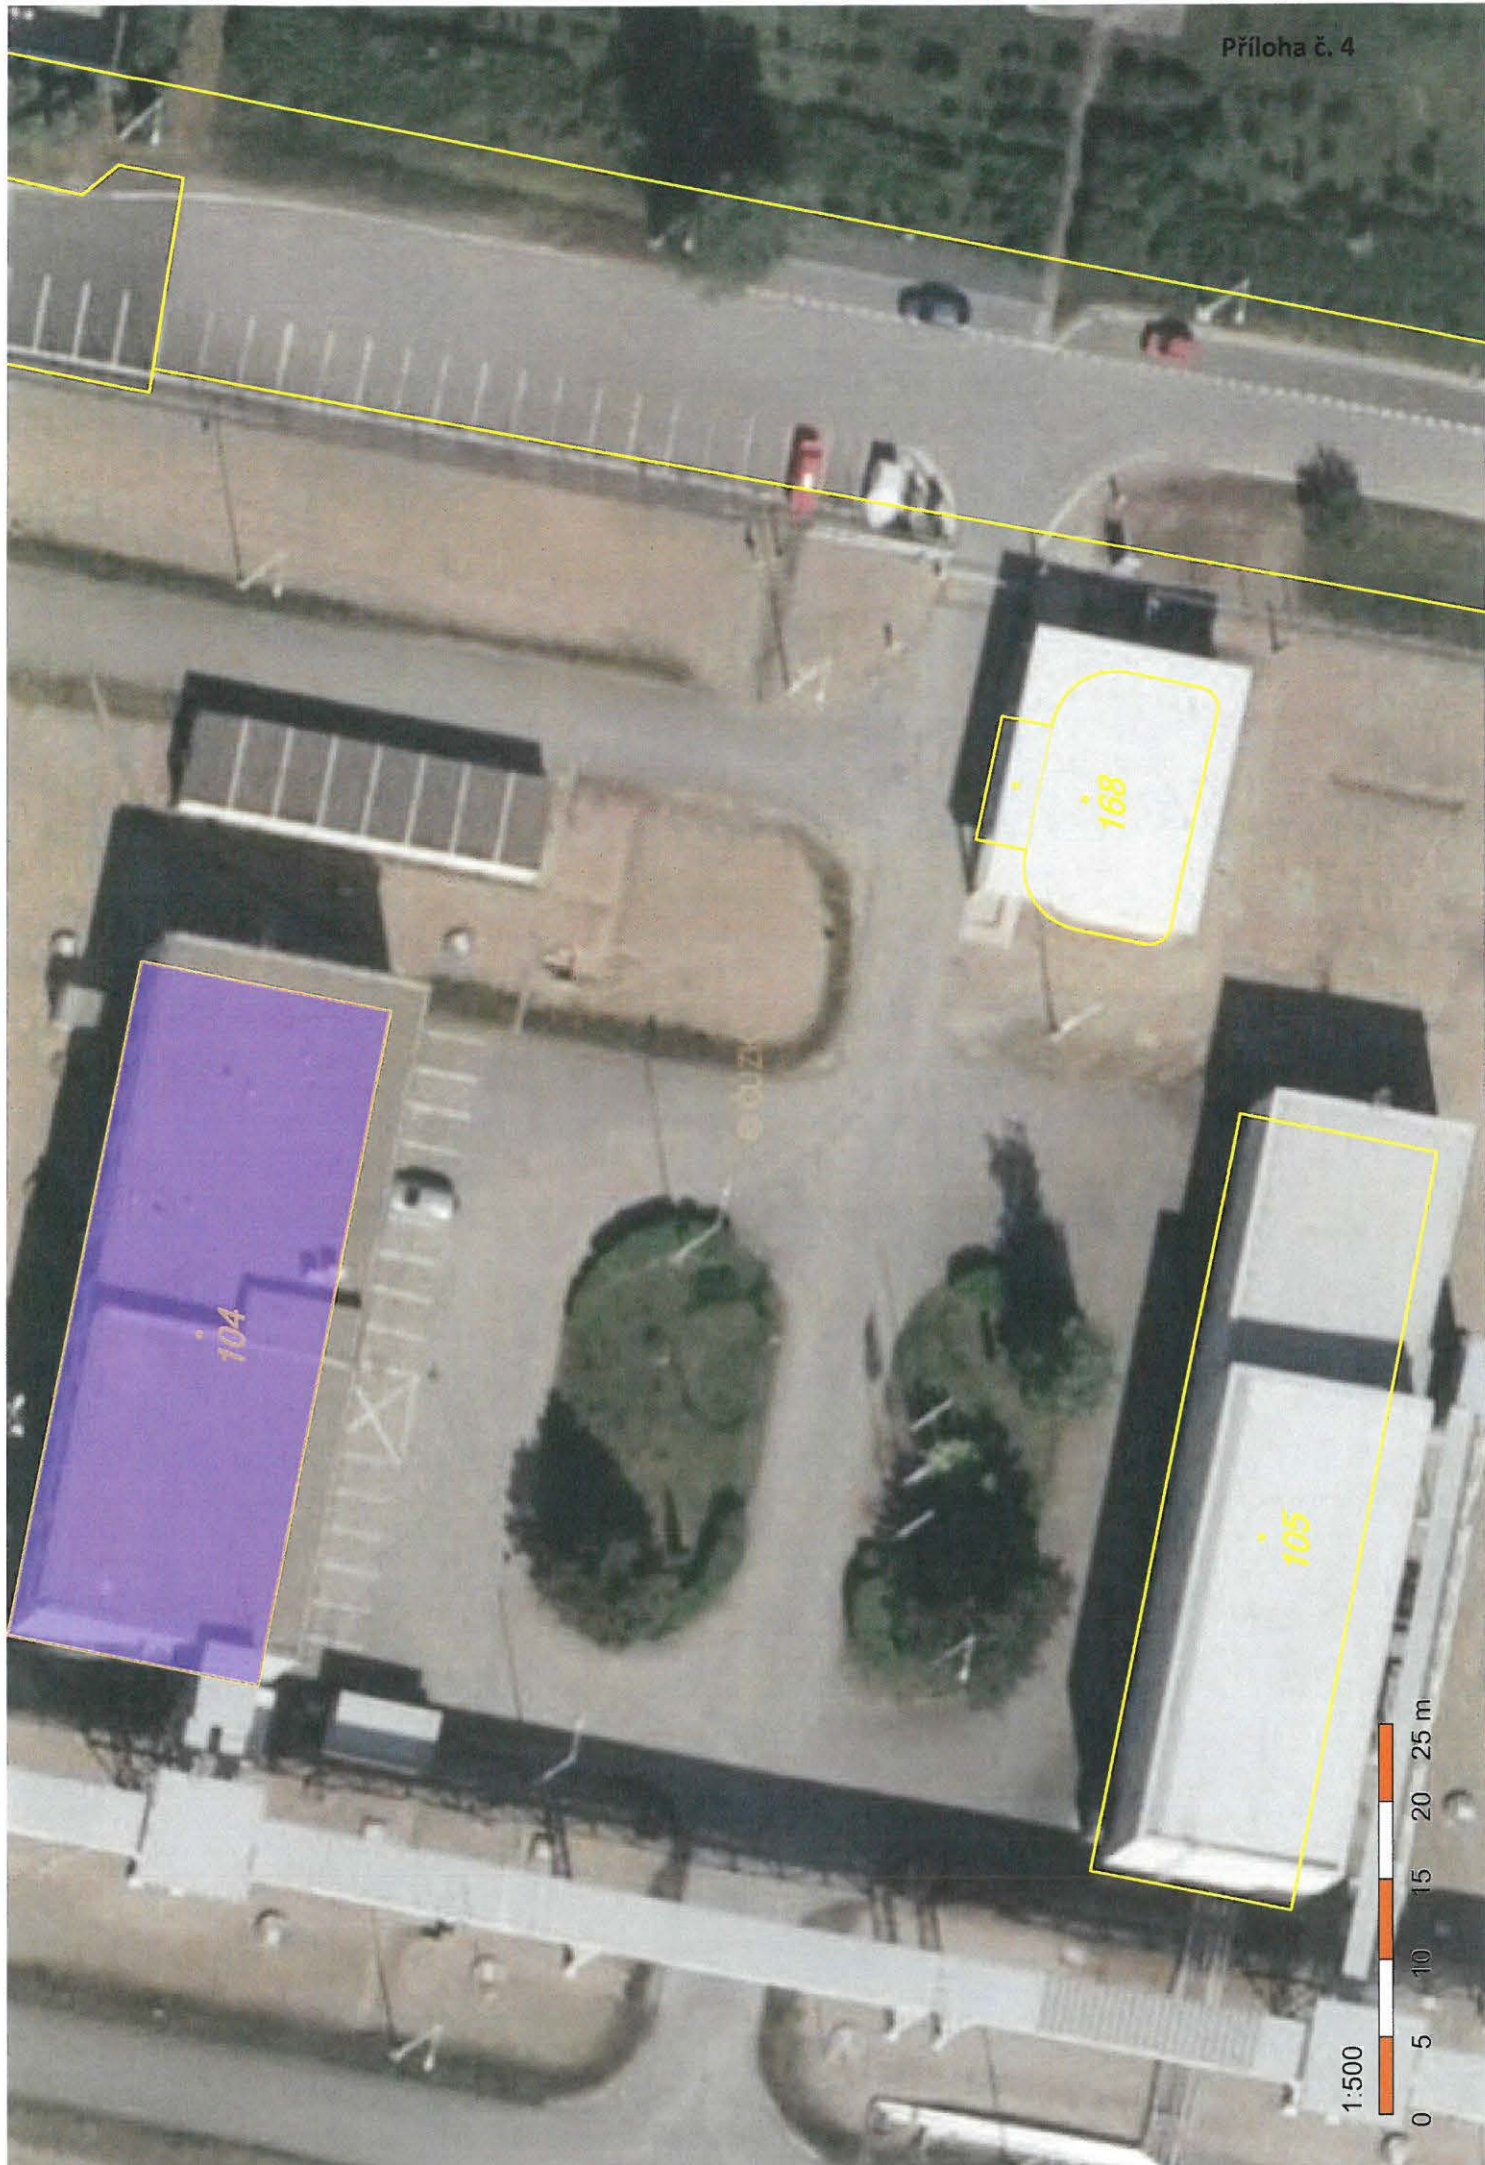

Informace o parcelách

Údaje katastru nemovitostí

Platnost k: 08.03.2018 12:55

Okres **CZ0206 Mělník**
Kat. území **702803 Podhořany**

Obec **535079 Nelahozeves**Parcela **St. 104**Výměra [m²] **715**Druh pozemku **zastavěná plocha a nádvoří**Mapa **KMD**

Součástí je stavba

bez čp/če, prům.objVýměra vypočtena **Ze souřadnic v S-JTSK**Řízení **Z-1057/2014-206**

LV	Vlastník, jiný oprávněný	Adresa	Char.	Spoluhl.podíl	Typ práv.vztahu
906	MERO ČR, a.s., Veltruská 748, Lobeček, 27801 Kralupy nad Vltavou				Vlastnické právo

104

168

105

1:500

0 5 10 15 20 25 m