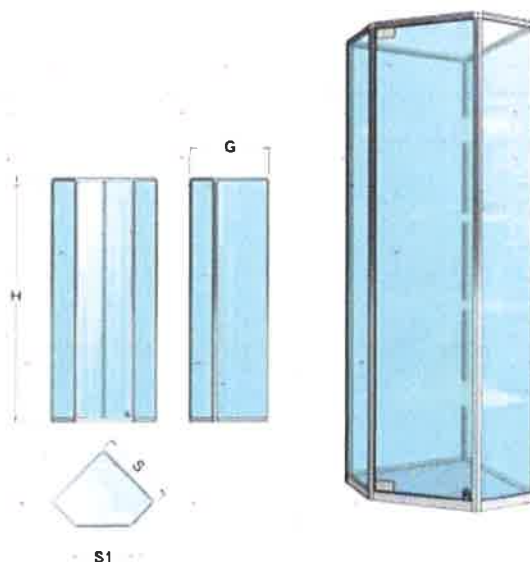

provedení:

- Rozměry:

Šířka 100 x hloubka 60 x výška 70 x výška kopule včetně víka 30 cm

- Konstrukce ze zaoblených hliníkových profilů a kaleného skla
- Prosklená kopule v hliníkovém rámu, barva stříbrný elox
- Otevírání shora, dvířka v hliníkovém rámu
- Uzamykatelná, patentní zámek

2. Vysoká vitrína

BSK0107 Prezentační vitrína bez horního soklu pro vystavení exponátů a prezentaci zboží

Standardní provedení:

- Rozměry:

Šířka 100 x hloubka 40 x výška 180 cm

Konstrukce

- Hliníkový oválný profil
- Barva profilu elox šedý
- Boční stěny a dvířka: kalené sklo
- Zadní stěna a strop: kalené sklo
- Uzamykatelná
- Počet polic: 3, 6 mm kalené sklo

3.BSSRK Rohová vitrína

BSSRK Rohová vitrína se základnou ve tvaru pětiúhelníku

- Rozměry:

Šířka 70 x 70 hloubka od zadního rohu po dveře 55 x výška 180cm

Provedení:

- Pevná stabilní konstrukce
- Eloxovaný oválný hliníkový profil, sklo float kalené, tloušťka skla 4 a 5 mm
- Dvířka jedno nebo dvoukřídlá - závisí na rozměru vitríny
- **Zadní stěny a strop MDF deska**
- Patentní zámek
- Stabilní základna s krátkými nožkami, nožky s možností výškového nastavení
- Skleněné police z kaleného skla tloušťka dle vystavovaných předmětů, 6 mm
- Police jsou plně nastavitelné
- Počet polic 3ks

Cena při převozu naší dopravou se slevou, včetně instalace, termín dodání se může prodloužit asi o cca 2 týdny:

Produkt	ks	Cena za 1 ks bez DPH	Cena celkem	Cena celkem včetně 21% DPH
STALK0206 Stolová 100 x 60 x 70+30 cm	2	11 238	22 476	27 196
BSK0107 Vysoká 100 x 40 x 180 cm	1	14 703	14 703	17 791
BSSRK Rohová 70 x 70 x 55 cm záda strop MDF	2	11 362	22 723	27 495
police 100 x 40 cm 6 mm	2	879	1 758	2 128
police 70 x 70 cm 6 mm	4	672	2 689	3 254
Instalace vitrín a polic	5	375	1 875	2 269
Dopravné a balné naše doprava	1	8 200	8 200	9 922
Mimořádná sleva	-1	3 000	- 3 000	- 3 630
Celkem			71 425	86 424