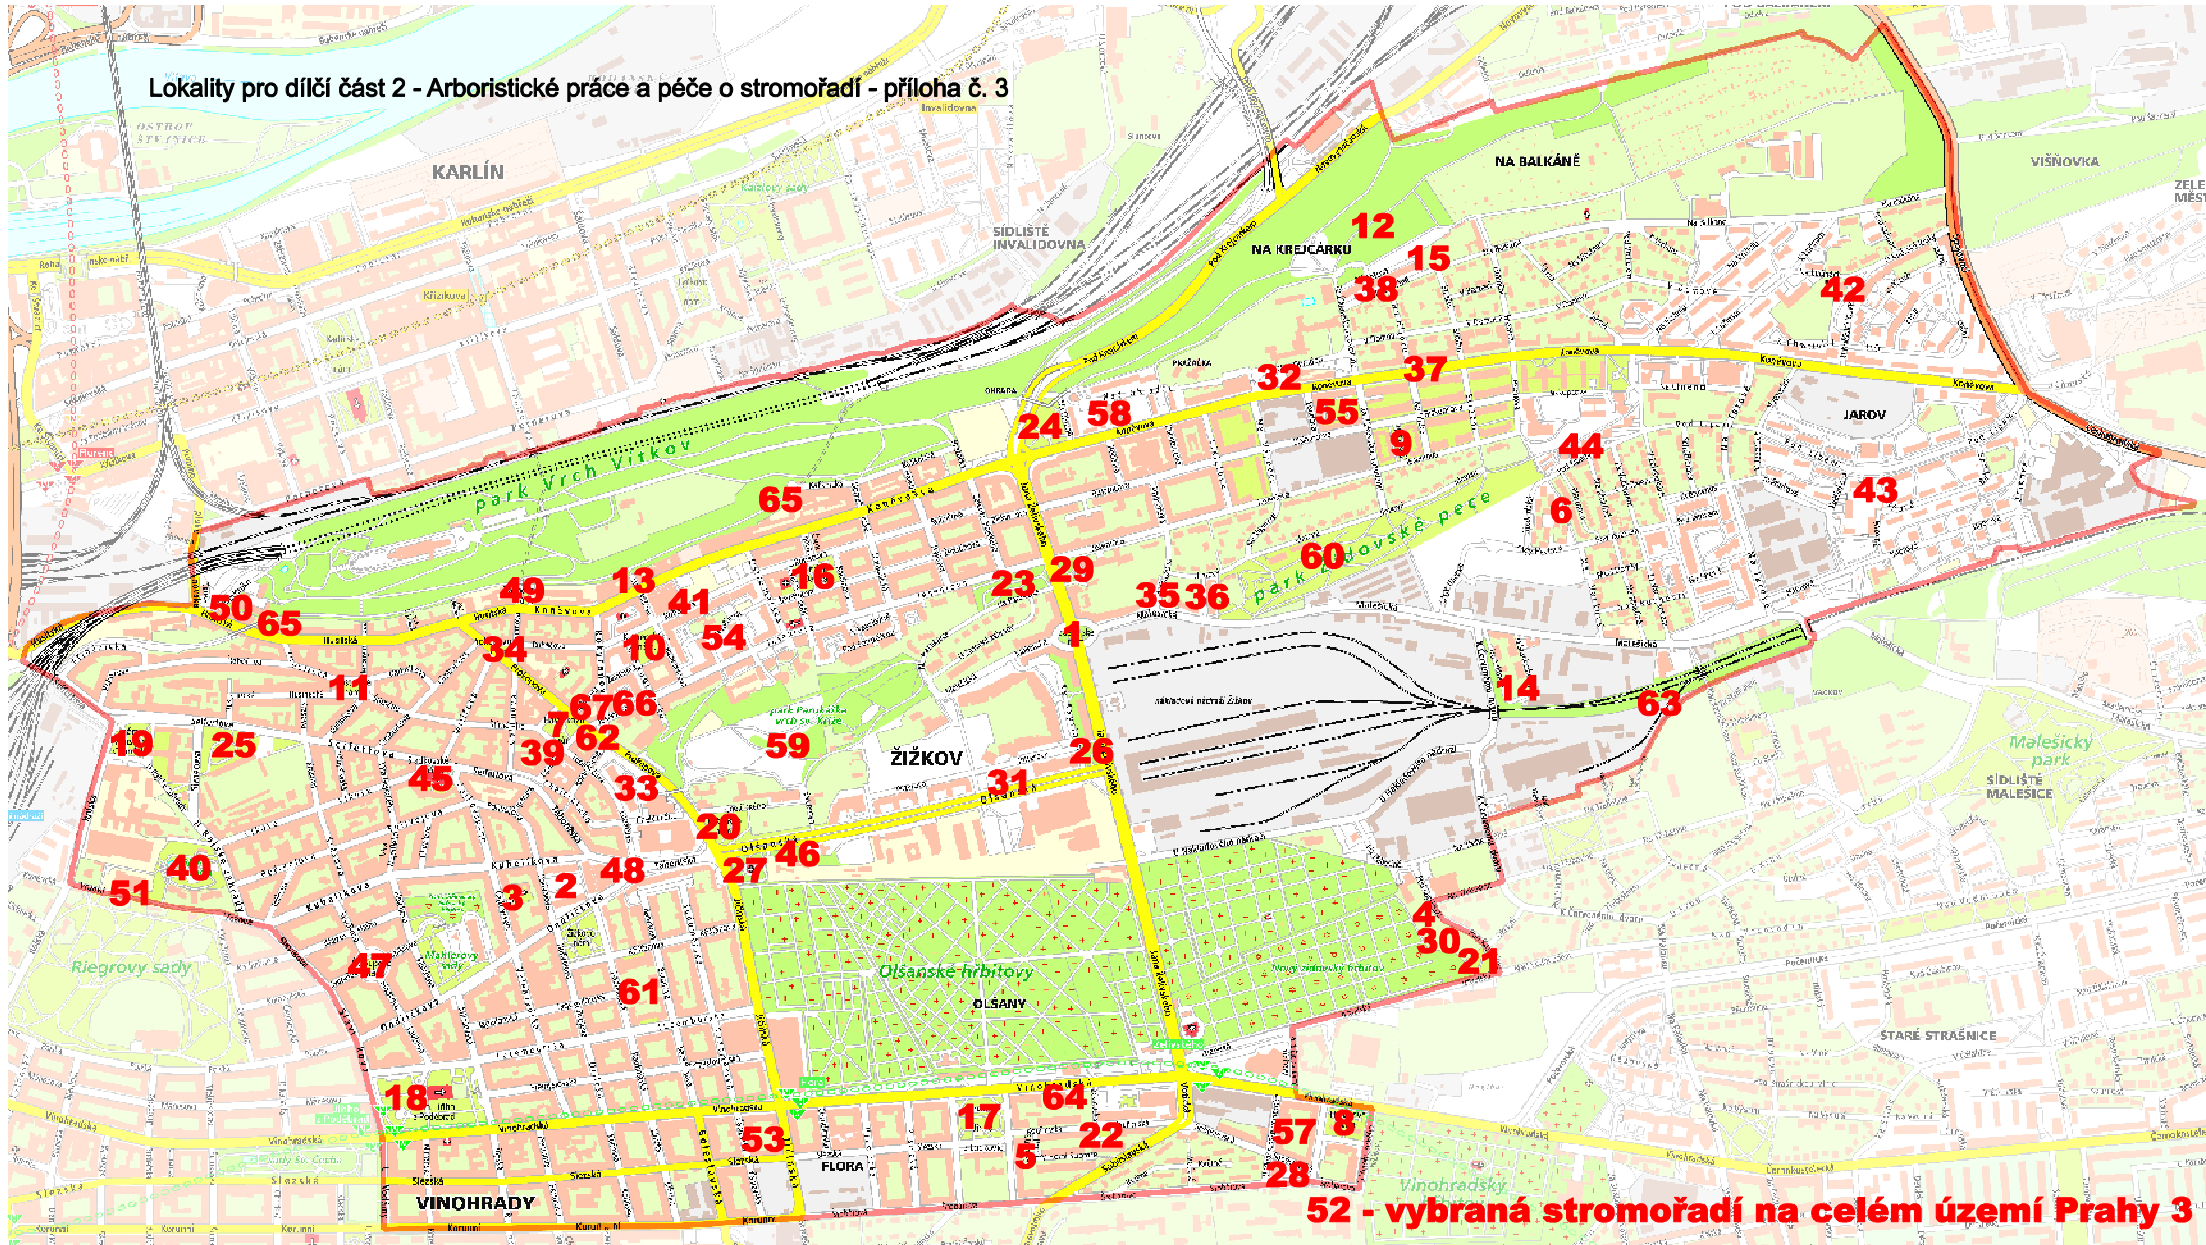

Lokality pro dílčí část 2 - Arboristické práce a péče o stromořadí - příloha č. 3

52 - vybraná stromořadí na celém území Prahy 3