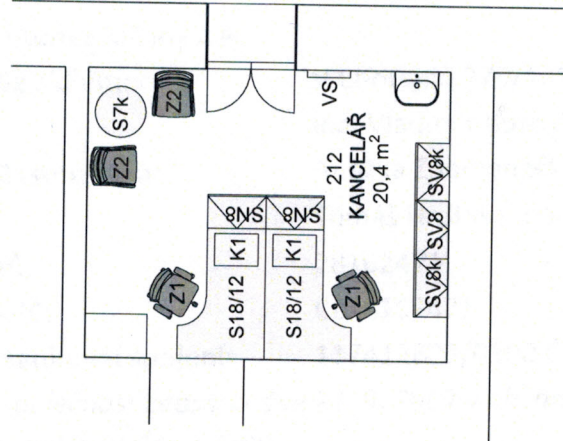

Z3
jídelní židle

VS
věšáková síňna
ltd deska tl. 18 mm
600 x 1200 x 18mm
R5413 – LTD divoká hruška, RAL 9022

V
věšák s držákem na deštníky
RAL 9022

1203

220

212

- S18/12**
pracovní stůl, rohový
líd deska tl. 25 mm na kovové podnoži
S18/12: 1800/1200 x 800 x 742 mm
S20/16: 2000/1600 x 800 x 742 mm
R5413 - LTD divoká hruška, RAL 9022
- S7k**
konferenční stůl
líd deska tl. 25 mm na kovové podnoži
S7k: Ø700 x 742 mm
R5413 - LTD divoká hruška, RAL 9022
- S14, SJ**
pracovní stůl
líd deska tl. 25 mm na kovové podnoži
S18: 1400 x 800 x 742 mm, S.J.: 1400 x 800 x 742 mm
R5413 - LTD divoká hruška, RAL 9022
- S8**
přisedový stůl, čtverhrn
líd deska tl. 25 mm na kovové podnoži
S8: 800 x 800 x 742 mm
R5413 - LTD divoká hruška, RAL 9022
- S16P**
přisedový stůl, půlkruh
líd deska tl. 25 mm na kovové podnoži
S16: 1600 x 450 x 742 mm
R5413 - LTD divoká hruška, RAL 9022

- SN40, SN80**
skříň šanonová nízká nika
1 police, 2 řady šanonů
SN40: 400 x 450 x 742 mm, SN80: 800 x 450 x 742 mm
R5413 - LTD divoká hruška
- SV8**
skříň šanonová vysoká s dveřmi FT
4 police, 5 řad šanonů
800 x 470 x 1780 mm
R5413 - LTD divoká hruška, RAL 9022
- SV8k**
skříň šanonová vysoká kombinovaná
1 police 2 řady šanonů otevře FT, 2 police 3 řady šanonů nika
800 x 470 x 1780 mm
R5413 - LTD divoká hruška, RAL 9022
- SN8**
skříň šanonová nízká s dveřmi FT
2 řady šanonů, 1 nastavitelná police
800 x 470 x 735 mm
R5413 - LTD divoká hruška, RAL 9022
- SV80**
skříň šanonová vysoká nika
4 police, 5 řad šanonů
800 x 450 x 1780 mm
R5413 - LTD divoká hruška