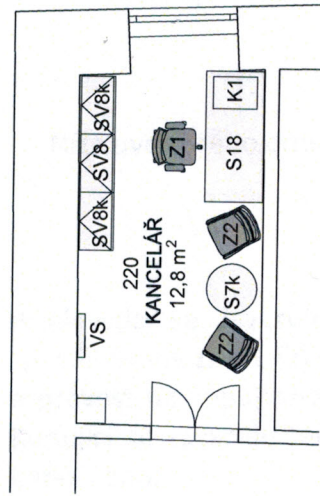

S18/12
pracovní stůl, rohový
ltd deska tl. 25 mm na kovové podnoží
S18/12: 1800/1200 x 800 x 742 mm
S20/16: 2000/1600 x 800 x 742 mm
R5413 – LTD divoká hruška, RAL 9022

S7k
konferenční stůl
ltd deska tl. 25 mm na kovové podnoží
S7k: Ø700 x 742 mm
R5413 – LTD divoká hruška, RAL 9022

Z3
jídelní židle

VS
věšáková síňna
ltd deska tl. 18 mm
600 x 1200 x 18mm
R5413 – LTD divoká hruška, RAL 9022

V
věšák s držákem na deštníky
RAL 9022

1203

220

212

- S18/12**
pracovní stůl, rohový
líd deska tl. 25 mm na kovové podnoži
S18/12: 1800/1200 x 800 x 742 mm
S20/16: 2000/1600 x 800 x 742 mm
R5413 - LTD divoká hruška, RAL 9022
- S7k**
konferenční stůl
líd deska tl. 25 mm na kovové podnoži
S7k: Ø700 x 742 mm
R5413 - LTD divoká hruška, RAL 9022
- S14, SJ**
pracovní stůl
líd deska tl. 25 mm na kovové podnoži
S18: 1400 x 800 x 742 mm, S.J.: 1400 x 800 x 742 mm
R5413 - LTD divoká hruška, RAL 9022
- S8**
přisedový stůl, čtverhrn
líd deska tl. 25 mm na kovové podnoži
S8: 800 x 800 x 742 mm
R5413 - LTD divoká hruška, RAL 9022
- S16P**
přisedový stůl, půlkruh
líd deska tl. 25 mm na kovové podnoži
S16: 1600 x 450 x 742 mm
R5413 - LTD divoká hruška, RAL 9022

- SN40, SN80**
skříň šanonová nízká nika
1 police, 2 řady šanonů
SN40: 400 x 450 x 742 mm, SN80: 800 x 450 x 742 mm
R5413 - LTD divoká hruška
- SV8**
skříň šanonová vysoká s dveřmi FT
4 police, 5 řad šanonů
800 x 470 x 1780 mm
R5413 - LTD divoká hruška, RAL 9022
- SV8k**
skříň šanonová vysoká kombinovaná
1 police 2 řady šanonů otevře FT, 2 police 3 řady šanonů nika
800 x 470 x 1780 mm
R5413 - LTD divoká hruška, RAL 9022
- SN8**
skříň šanonová nízká s dveřmi FT
2 řady šanonů, 1 nastavitelná police
800 x 470 x 735 mm
R5413 - LTD divoká hruška, RAL 9022
- SV80**
skříň šanonová vysoká nika
4 police, 5 řad šanonů
800 x 450 x 1780 mm
R5413 - LTD divoká hruška