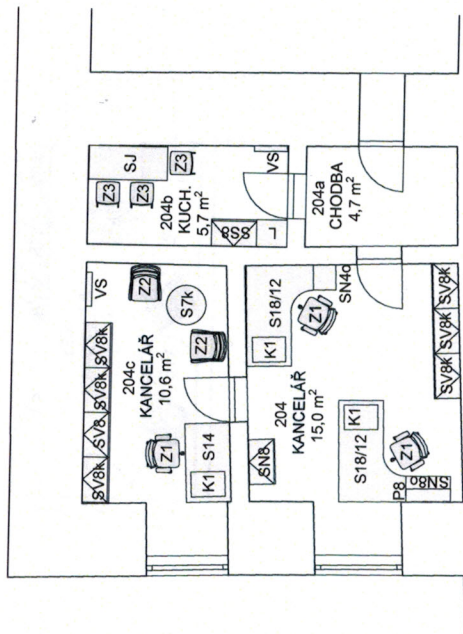

Z1
kancelářská židle
černý čalouněný sedák i opěrák
černý plastový kříž, výškově nastavitelné područky

Z2
konferenční židle
čalouněná černá

Z3
jídelní židle

VS
věšáková síťna
ltd deska tl. 18 mm
600 x 1200 x 18mm
R5413 – LTD divoká hruška, RAL 9022

V
věšák s držákem na deštiny
RAL 9022

Handwritten notes and signatures in blue ink, including '1203' and '2071 - 200:01'.

S18/12
pracovní stůl, rohový
ltd deska tl. 25 mm na kovové podnoží
S18/12: 1800/1200 x 800 x 742 mm
S20/16: 2000/1600 x 800 x 742 mm
R5413 – LTD divoká hruška, RAL 9022