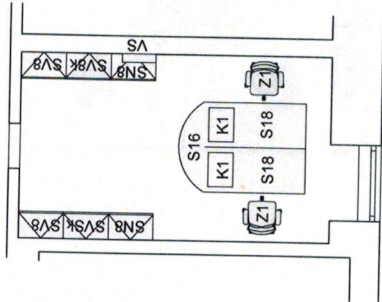

S18/12
pracovní stůl, rohový
ltd deska tl. 25 mm na kovové podnoží
S18/12: 1800/1200 x 800 x 742 mm
S20/16: 2000/1600 x 800 x 742 mm
R5413 – LTD divoká hruška, RAL 9022

S7k
konferenční stůl
ltd deska tl. 25 mm na kovové podnoží
S7k: Ø700 x 742 mm
R5413 – LTD divoká hruška, RAL 9022

S14, SJ
pracovní stůl
ltd deska tl. 25 mm na kovové podnoží
S14: 1400 x 800 x 742 mm, S.J.: 1400 x 600 x 742 mm
R5413 – LTD divoká hruška, RAL 9022

S8
přisedový stůl, čtverhrub
ltd deska tl. 25 mm na kovové podnoží
S8: 800 x 800 x 742 mm
R5413 – LTD divoká hruška, RAL 9022

S16P
přisedový stůl, půlkruh
ltd deska tl. 25 mm na kovové podnoží
S16: 1600 x 450 x 742 mm
R5413 – LTD divoká hruška, RAL 9022

SN40, SN80
skříň šanonová nízká nika
1 police, 2 řady šanonů
SN40: 400 x 450 x 742 mm, SN80: 800 x 450 x 742 mm
R5413 – LTD divoká hruška

SV8
skříň šanonová vysoká s dveřmi FT
4 police, 5 řad šanonů
800 x 470 x 1780 mm
R5413 – LTD divoká hruška, RAL 9022

SV8k
skříň šanonová vysoká kombinovaná
1 police 2 řady šanonů dveře FT, 2 police 3 řady šanonů nika
800 x 470 x 1780 mm
R5413 – LTD divoká hruška, RAL 9022

SN8
skříň šanonová nízká s dveřmi FT
2 řady šanonů, 1 nastavitelná police
800 x 470 x 735 mm
R5413 – LTD divoká hruška, RAL 9022

SV80
skříň šanonová vysoká nika
4 police, 5 řad šanonů
800 x 450 x 1780 mm
R5413 – LTD divoká hruška

SS8
skříň šanonová střední s dveřmi FT
3 řady šanonů, 2 nastavitelná police
800 x 470 x 1063 mm
R5413 – LTD divoká hruška, RAL 9022

P8
závěsná police
ltd deska tl. 18 mm
600 x 230 x 230mm
R5413 – LTD divoká hruška

Z1
kancelářská židle
černý čalouněný sedák i opěrák
černý plastový kříd, výškové nastavitelné područky

Z2
konferenční židle
čalouněná černá

Z3
jídelní židle

VS
věšáková síňna
ltd deska tl. 18 mm
600 x 1200 x 18mm
R5413 – LTD divoká hruška, RAL 9022

V
věšák s držákem na deštníky
RAL 9022

1203