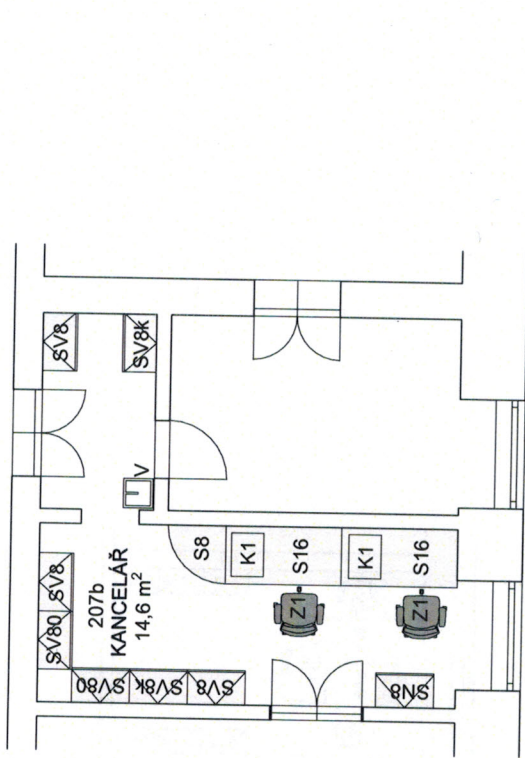

S18/12
pracovní stůl, rohový
ltd deska tl. 25 mm na kovové podnoží
S18/12: 1800/1200 x 800 x 742 mm
S20/16: 2000/1600 x 800 x 742 mm
R5413 – LTD divoká hruška, RAL 9022

S7k
konferenční stůl
ltd deska tl. 25 mm na kovové podnoží
S7k: Ø700 x 742 mm
R5413 – LTD divoká hruška, RAL 9022

S14, SJ
pracovní stůl
ltd deska tl. 25 mm na kovové podnoží
S18: 1400 x 800 x 742 mm, SJ: 1400 x 600 x 742 mm
R5413 – LTD divoká hruška, RAL 9022

S8
přisedový stůl, čtříkruh
ltd deska tl. 25 mm na kovové podnoží
S8: 800 x 800 x 742 mm
R5413 – LTD divoká hruška, RAL 9022

S16P
přisedový stůl, půlkruh
ltd deska tl. 25 mm na kovové podnoží
S16: 1600 x 450 x 742 mm
R5413 – LTD divoká hruška, RAL 9022

SN40, SN80
skříň šanonová nízká nika
1 police, 2 řady šanonů
SN40: 400 x 450 x 742 mm, SN80: 800 x 450 x 742 mm
R5413 – LTD divoká hruška