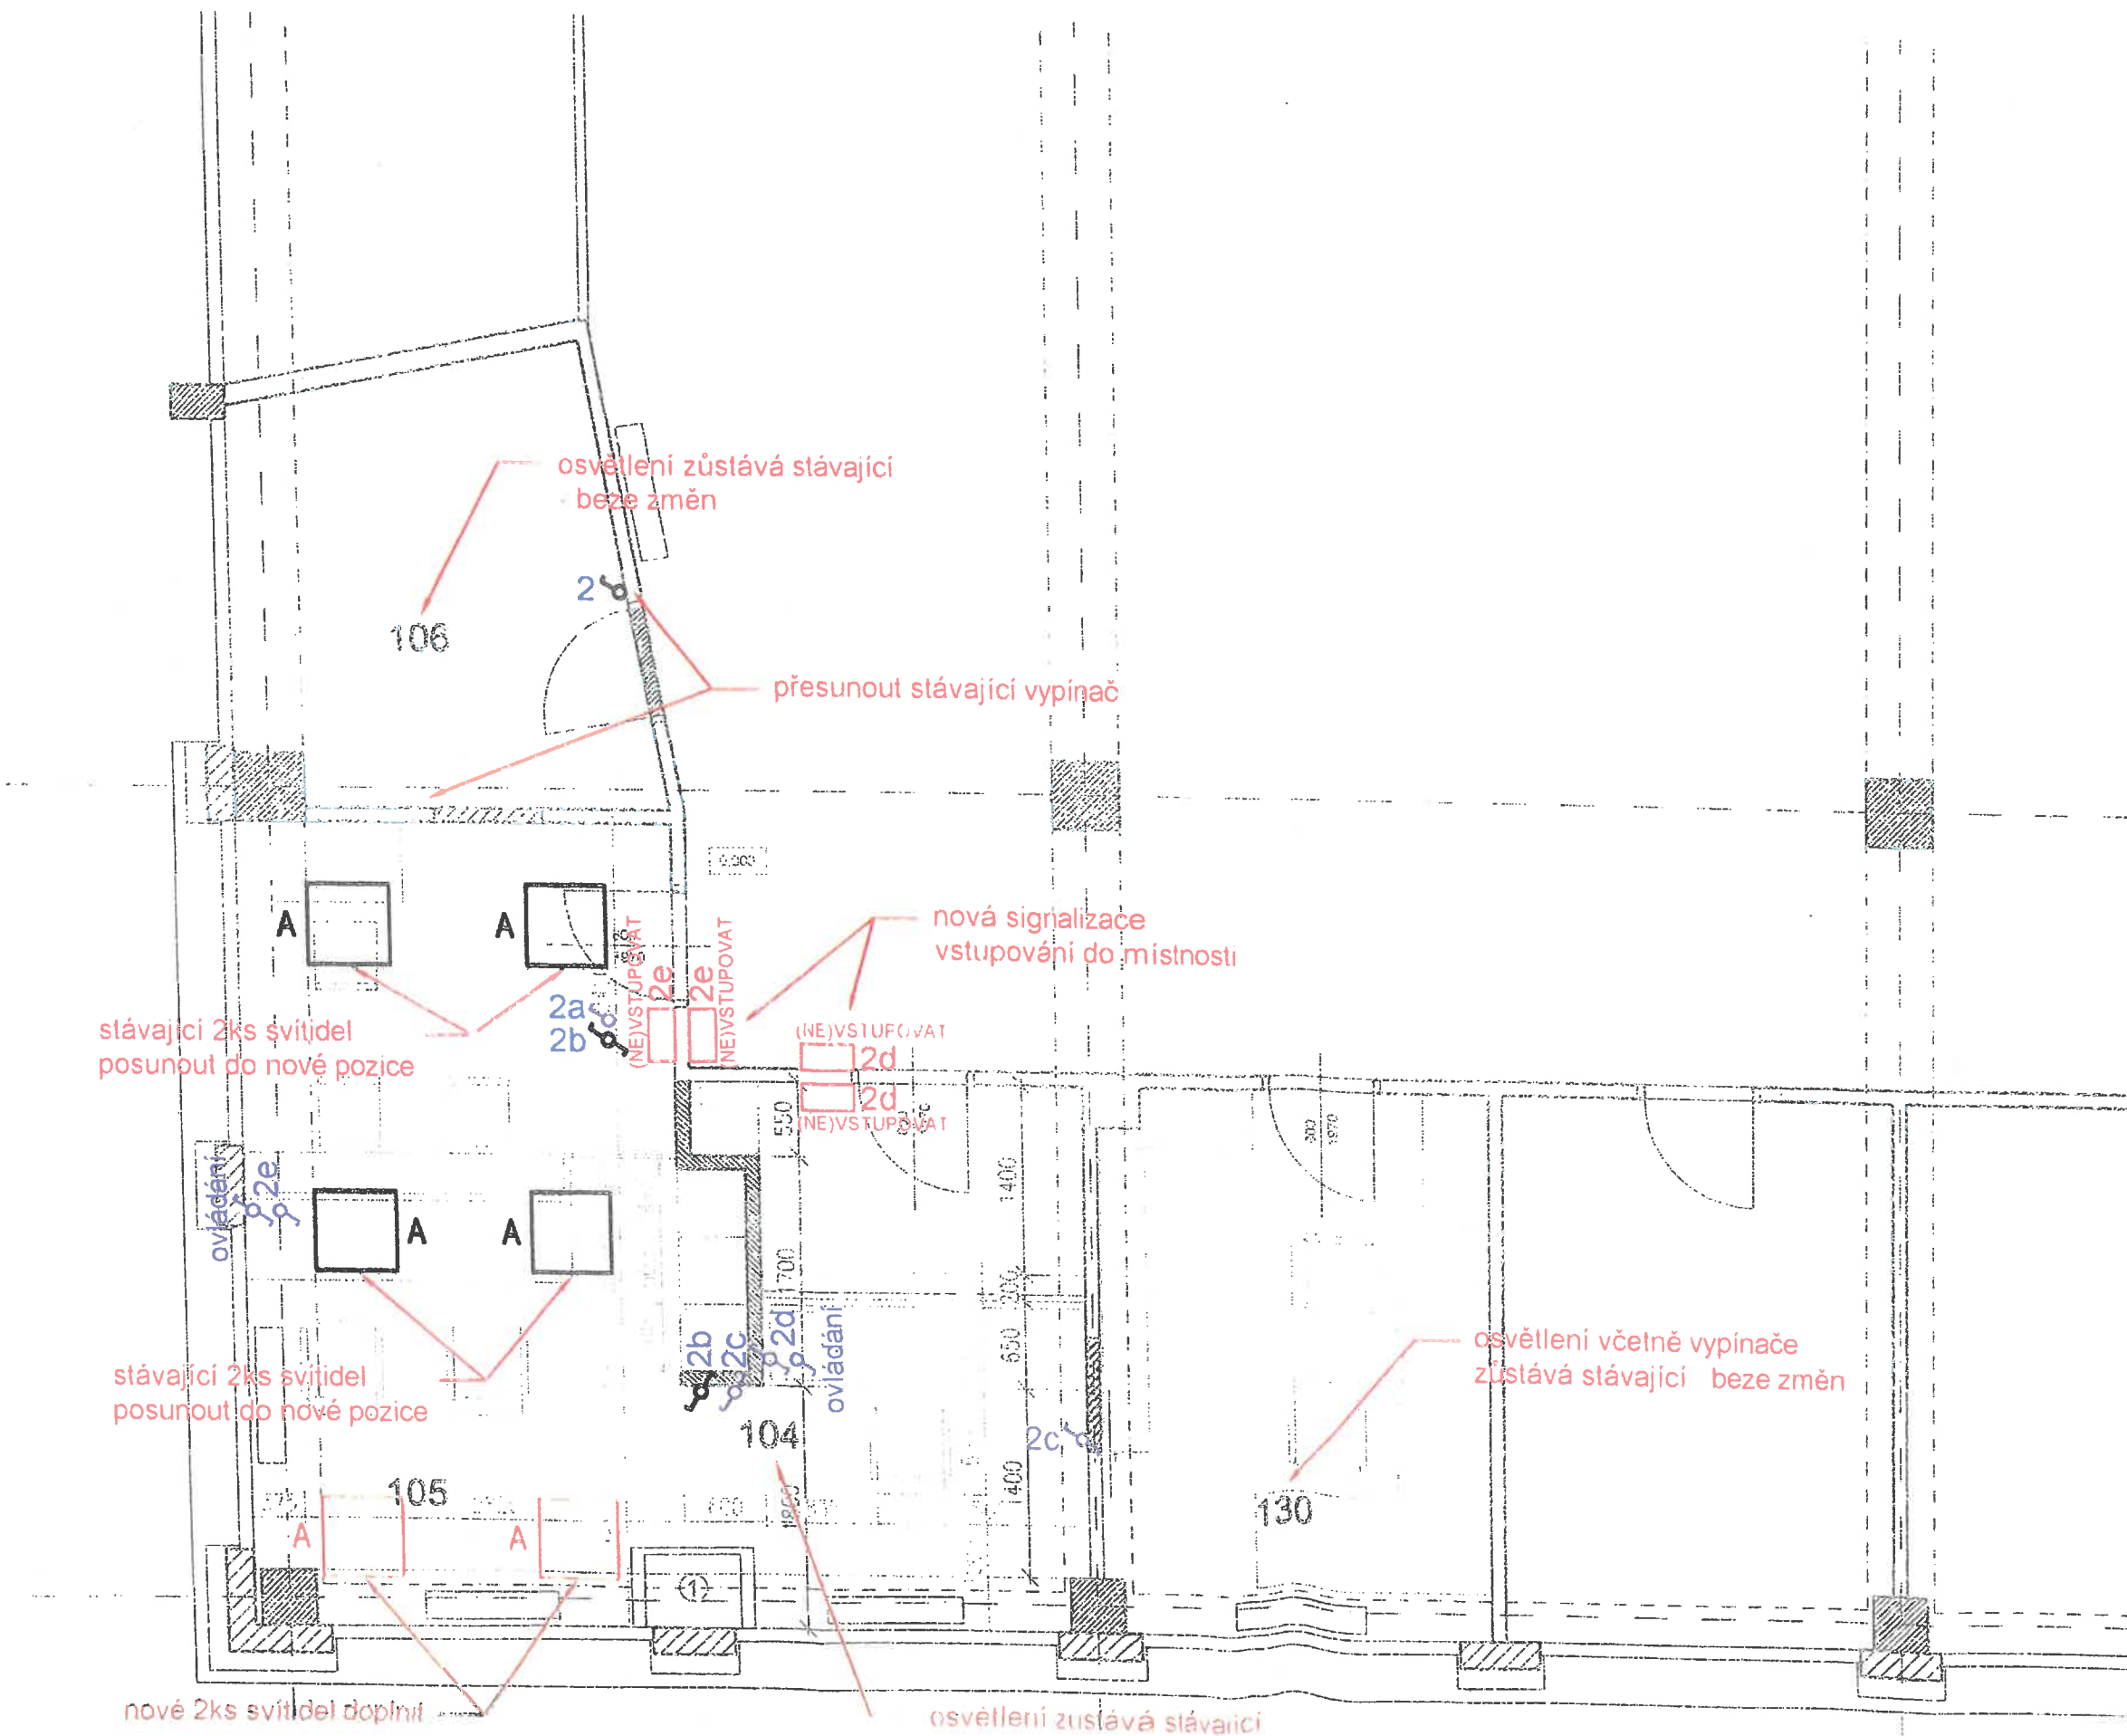

OSVĚTLENÍ

LEGENDA SVÍTIL

LEGENDA NAPÁ

LEGENDA PŘÍS

DOZBF