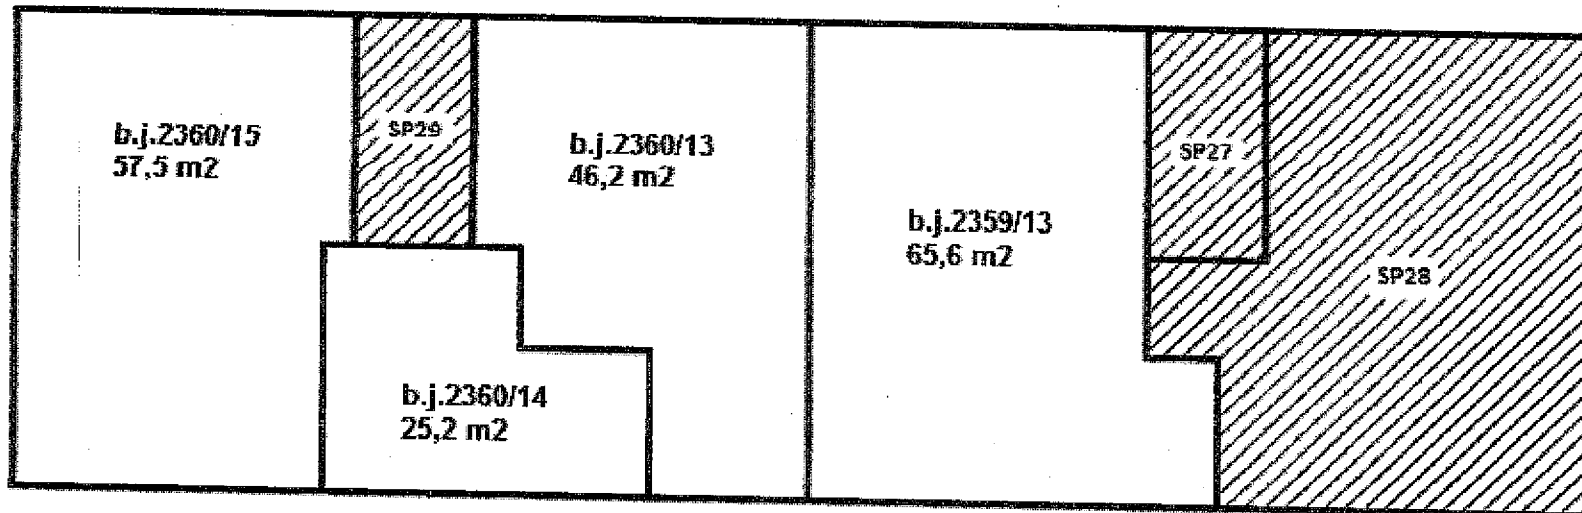

Společné prostory 4.NP:

- SP25 schodišťový prostor
- SP26 schodišťový prostor

5.NP