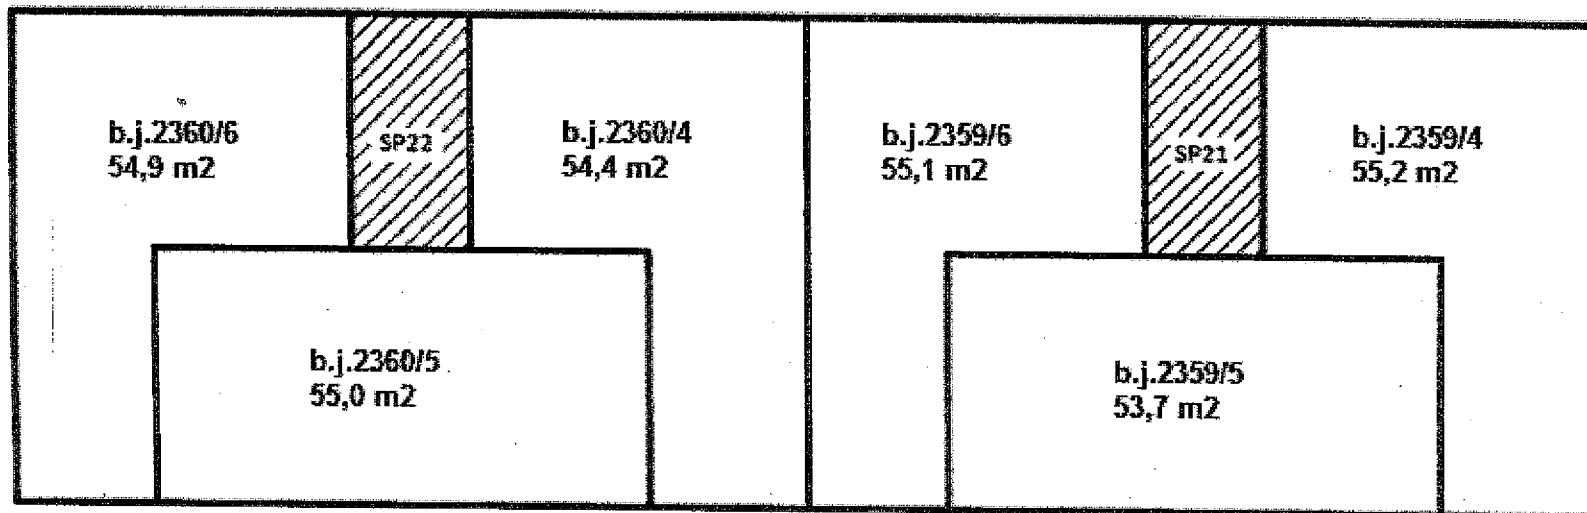

Schéma budovy: Obec Znojmo , Smetanova č.p. 2359, č.p. 2360, k.ú. Znojmo – Město, část obce Znojmo

2.NP