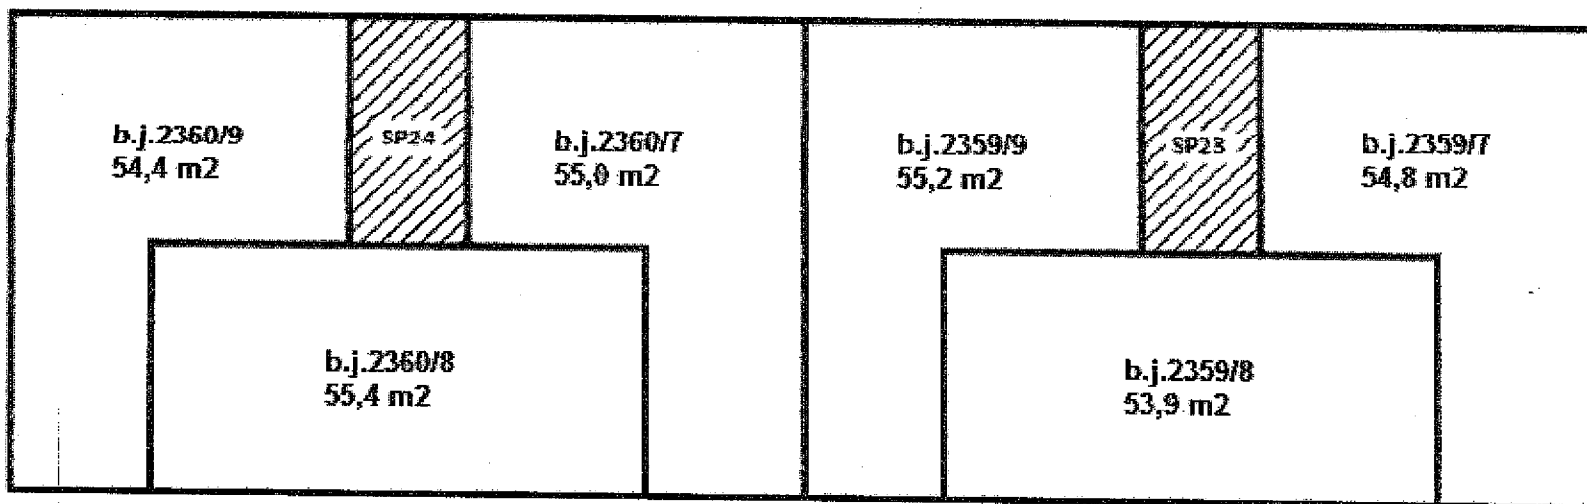

Společné prostory 2.NP:

- SP21 schodišťový prostor
- SP22 schodišťový prostor

3.NP