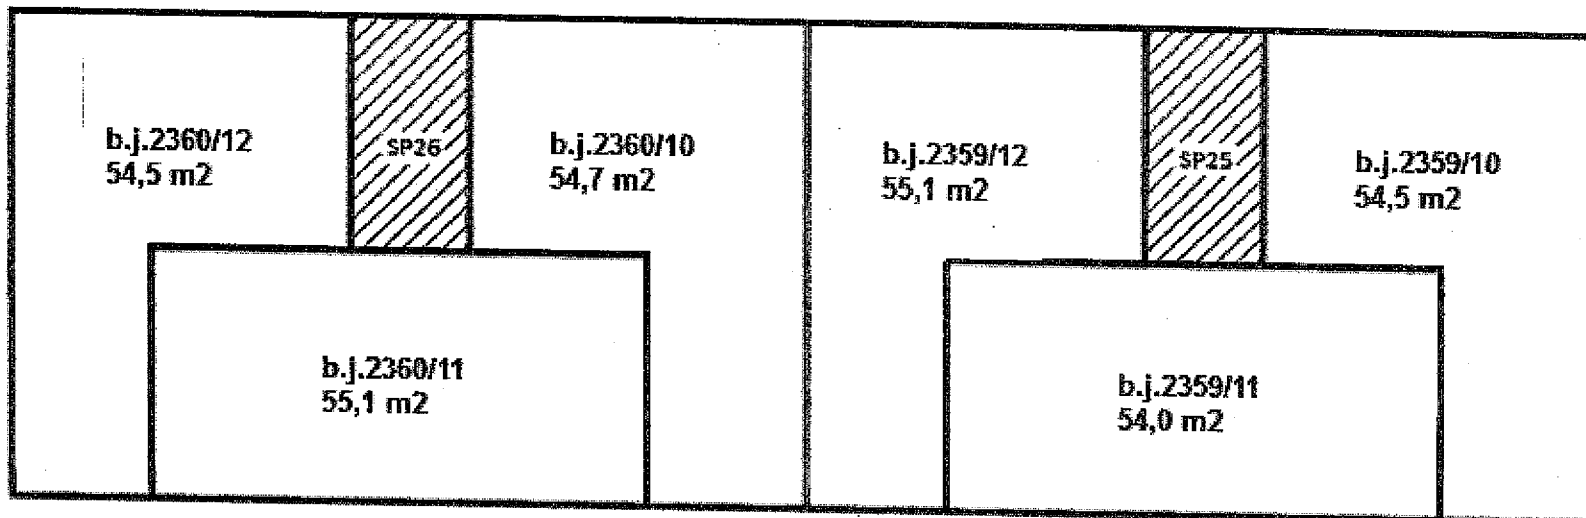

- SP23 schodišťový prostor
- SP24 schodišťový prostor

Schéma budovy: Obec Znojmo , Smetanova č.p. 2359, č.p. 2360, k.ú. Znojmo – Město, část obce Znojmo

4.NP

**Legenda:**

-  -jednotka a místnosti k ní patří (příslušenství)
-  -společné prostory
-  -hlavní vchod