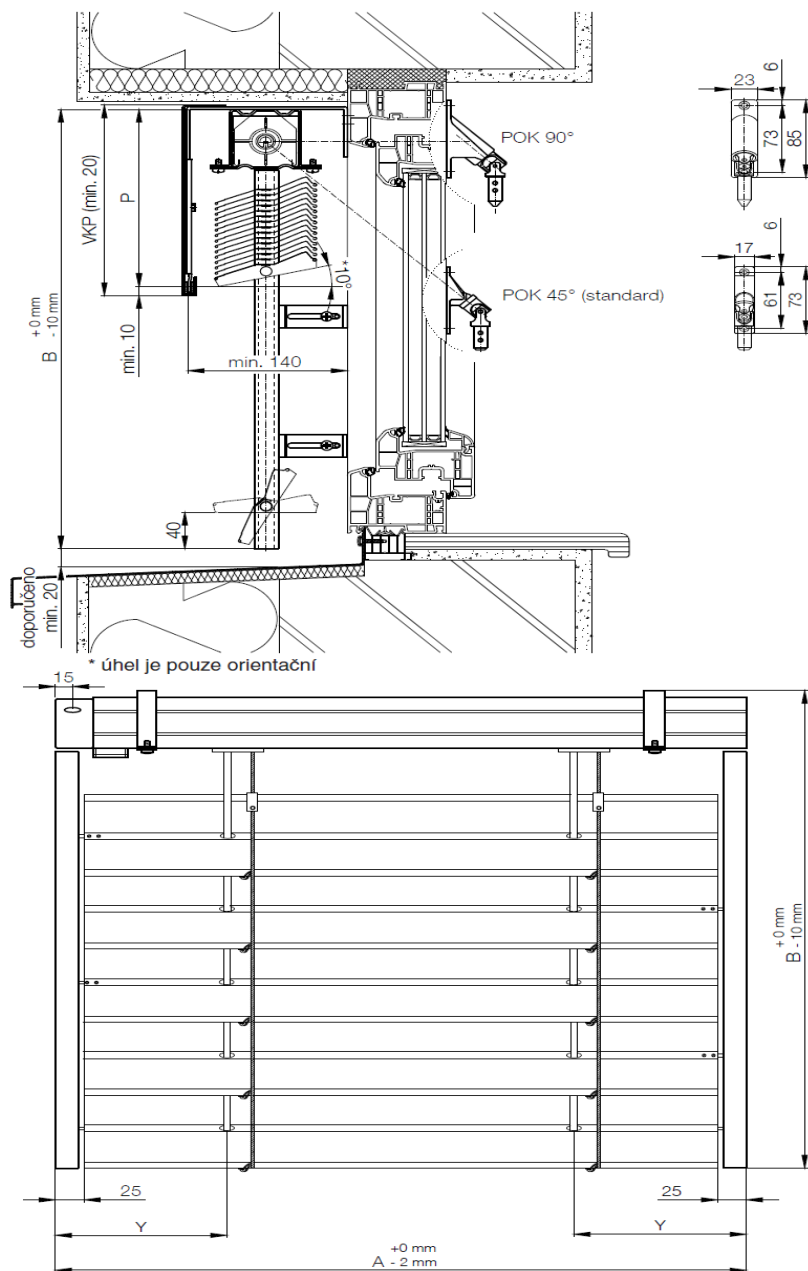

Specifikace žaluzií

| Osa pásky - klika | | |
|-------------------|--------|-------|
| A šířka (cm) | Y (mm) | |
| | lišta | lanko |
| 50 - 99,9 | 150 | 125 |
| 100 - 500 | 200 | 175 |

| Osa pásky - motor | | |
|-------------------|--------|-------|
| A šířka (cm) | Y (mm) | |
| | lišta | lanko |
| 50 - 60 | 85 | 110 |
| 60,1 - 75 | 110 | 135 |
| 75,1 - 99,9 | 150 | 150 |
| 100 - 500 | 200 | 200 |

Tvar lamel