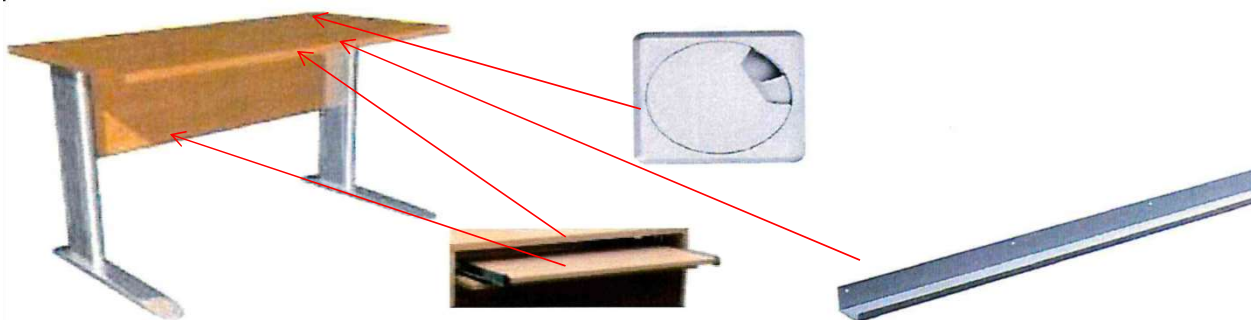

počet	Popis
12 kusů	Dvoumístný PC stůl včetně kabelových průchodků, kabelového kanálu a výsuvů na klávesnici
	Rozměr: 735x1600x700 mm
	Materiál a konstrukce: Podnož stolu tvaru C je tvořena nejlépe plochooválnými profily a střední částí, uzpůsobenou pro skryté vedení kabelových rozvodů, stojna podnože je vybavena odnímatelnými kryty v barvě konstrukce. Podnož je opatřena rektifikacemi pro vyrovnání nerovnosti podlahy. Podnož je povrchově upravena vypalovanou práškovou barvou - jednotný vzhled a barva pro všechny stoly. <u>Součástí jsou kabelové průchodky, dlouhý kabelový kanál a 2 výsuvy pro klávesnici.</u> Stolová deska LTD tl. min. 25 mm v možném provedení dřevodekorů je opatřena ABS hranou tl. 2 mm.

počet	Popis	
24 kusů	Žákovská PC židle	
	Rozměr: vel. 6	
	Materiál a konstrukce: Plastový sedák i opěrák (materiál nejlépe polypropylén) - ergonomicky tvarovaná skořepina s efektem vzduchového polštáře nejlépe v barvě oranžové, ve skořepině bude otvor pro snadný úchop. Dodání židlí v jiné barvě než oranžové je možné, všechny židle mají jednu barvu. Kovová předpružená podnož - průměr 22 mm, opatřena plastovými kluzáky. Prvek splňuje normu ČSN EN 1729:1 a ČSN EN 1729:2 pro tento druh nábytku. Účastník na vyžádání předloží certifikát.	
barva oranžová		

počet	Popis
1 kus	Učitel'ský PC stůl včetně průchodky kabelů a kabelového kanálu
	Rozměr: 735x1600x1200/422 mm , orientace pravá
	Materiál a konstrukce: Podnož stolu tvaru C je tvořena plochooválnými profily a střední částí, uzpůsobenou pro skryté vedení kabelových rozvodů, stojna podnože je vybavena odnímatelnými kryty v barvě konstrukce. Podnož je opatřena rektifikacemi pro vyrovnání nerovnosti podlahy. Podnož je povrchově upravena vypalovanou práškovou barvou sladěnou s barvou podnože žákovských stůlů. Stolová deska LTD tl. min. 25 mm v možném provedení dřevodekorů je opatřena ABS hranou tl. 2 mm. Součástí stolu je průchodka v barvě konstrukce a kabelový kanál.