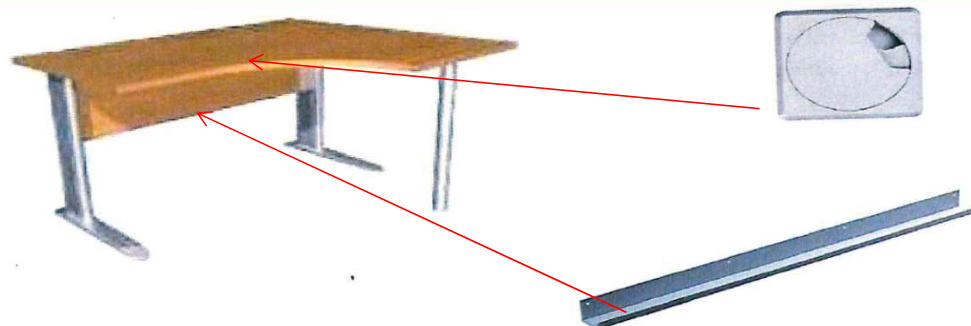

počet	Popis
12 kusů	Dvoumístný PC stůl včetně kabelových průchodků, kabelového kanálu a výsuvů na klávesnici
	Rozměr: 735x1600x700 mm
	Materiál a konstrukce: Podnož stolu tvaru C je tvořena nejlépe plochooválnými profily a střední částí, uzpůsobenou pro skryté vedení kabelových rozvodů, stojna podnože je vybavena odnímatelnými kryty v barvě konstrukce. Podnož je opatřena rektifikacemi pro vyrovnání nerovnosti podlahy. Podnož je povrchově upravena vypalovanou práškovou barvou - jednotný vzhled a barva pro všechny stoly. <u>Součástí jsou kabelové průchodky, dlouhý kabelový kanál a 2 výsuvy pro klávesnici.</u> Stolová deska LTD tl. min. 25 mm v možném provedení dřevodekorů je opatřena ABS hranou tl. 2 mm.

počet	Popis	
24 kusů	Žákovská PC židle	
	Rozměr: vel. 6	
	Materiál a konstrukce: Plastový sedák i opěrák (materiál nejlépe polypropylén) - ergonomicky tvarovaná skořepina s efektem vzduchového polštáře nejlépe v barvě oranžové, ve skořepině bude otvor pro snadný úchop. Dodání židlí v jiné barvě než oranžové je možné, všechny židle mají jednu barvu. Kovová předpružená podnož - průměr 22 mm, opatřena plastovými kluzáky. Prvek splňuje normu ČSN EN 1729:1 a ČSN EN 1729:2 pro tento druh nábytku. Účastník na vyžádání předloží certifikát.	
barva oranžová		

počet	Popis
1 kus	Učitel'ský PC stůl včetně průchodky kabelů a kabelového kanálu
	Rozměr: 735x1600x1200/422 mm , orientace pravá
	Materiál a konstrukce: Podnož stolu tvaru C je tvořena plochooválnými profily a střední částí, uzpůsobenou pro skryté vedení kabelových rozvodů, stojna podnože je vybavena odnímatelnými kryty v barvě konstrukce. Podnož je opatřena rektifikacemi pro vyrovnání nerovnosti podlahy. Podnož je povrchově upravena vypalovanou práškovou barvou sladěnou s barvou podnože žákovských stůlů. Stolová deska LTD tl. min. 25 mm v možném provedení dřevodekorů je opatřena ABS hranou tl. 2 mm. Součástí stolu je průchodka v barvě konstrukce a kabelový kanál.