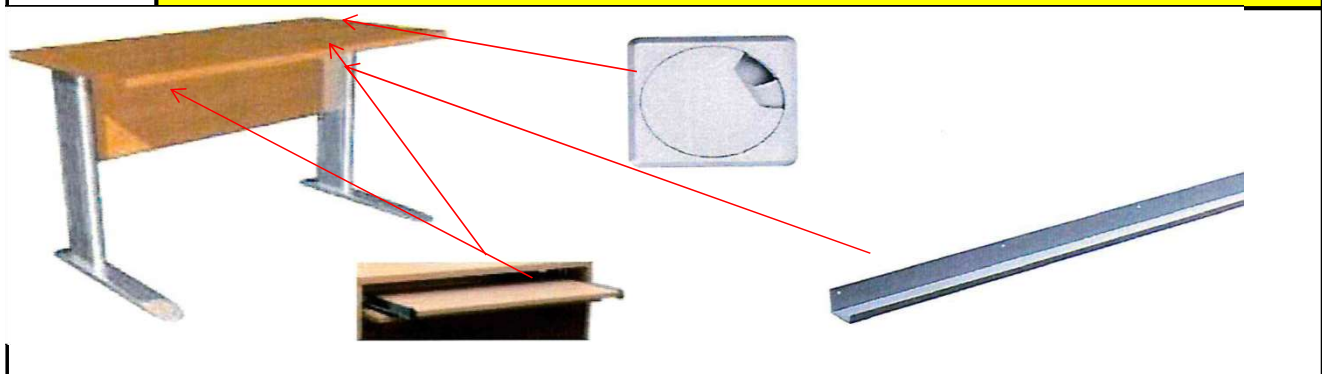

počet	Popis
1 kus	Učitel'ský PC stůl včetně průchodky kabelů a kabelového kanálu
	Rozměr: 735x1600x1200/422 mm , orientace : pravá
	Materiál a konstrukce: Podnož stolu tvaru C je tvořena plochooobálnými profily a střední částí, uzpůsobenou pro skryté vedení kabelových rozvodů, stojna podnože je vybavena odnímatelnými kryty v barvě konstrukce. Podnož je opatřena rektifikacemi pro vyrovnání nerovnosti podlahy. Podnož je povrchově upravena vypalovanou práškovou barvou sladěné s barvou podnože žákovských stolů. Stolová deska LTD tl. min. 25 mm v možném provedení dřevodekorů je opatřena ABS hranou tl. 2 mm. Součástí stolu je průchodka v barvě konstrukce a kabelový kanál.

počet	Popis
1 kus	Učitel'ská PC židle
	Rozměr: vel. 5-7
	Materiál a konstrukce: Otočná židle na kolečkách, výškově stavitelná pomocí plynového pístu. Plastový sedák i opěrák (např. strukturovaný polypropylén) - ergonomicky tvarovaná skořepina s efektem vzduchového polštáře nejlépe v barvě oranžové. Ve skořepině bude otvor pro snadný úchop. Dodání židlí v jiné barvě než oranžové možné. Prvek splňuje normu ČSN EN 1729:1 a ČSN EN 1729:2 pro tento druh nábytku. Účastník předloží certifikát na vyžádání. .
	barva oranžová

PC učebna - II. stupeň

počet	Popis
12 kusů	Dvoumístný PC stůl včetně kabelových průchodek, kabelového kanálu a výsuvů na klávesnici
	Rozměr: 735x1600x700 mm
	Materiál a konstrukce: Podnož stolu tvaru C je tvořena nejlépe plochooobálnými profily a střední částí, uzpůsobenou pro skryté vedení kabelových rozvodů, stojna podnože je vybavena odnímatelnými kryty v barvě konstrukce. Podnož je opatřena rektifikacemi pro vyrovnání nerovnosti podlahy. Podnož je povrchově upravena vypalovanou práškovou barvou, jednotný vzhled a barva pro všechny stoly shodná. Součástí jsou kabelové průchodky, dlouhý kabelový kanál a 2 výsuvy pro klávesnici. Stolová deska LTD tl. min. 25 mm v možném provedení dřevodekorů je opatřena ABS hranou tl. 2 mm.