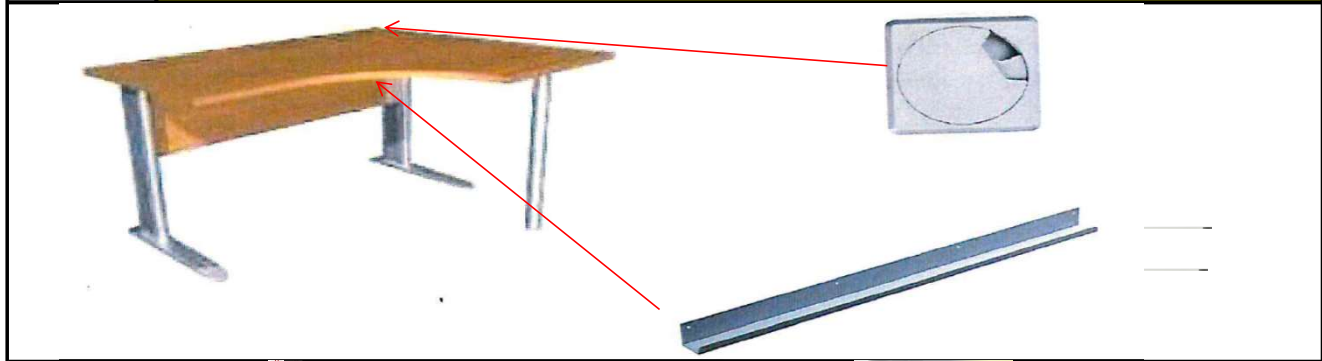

počet	Popis
1 kus	Učitel'ský PC stůl včetně průchodky kabelů a kabelového kanálu
	Rozměr: 735x1600x1200/422 mm , orientace : pravá
	Materiál a konstrukce: Podnož stolu tvaru C je tvořena plochooobálnými profily a střední částí, uzpůsobenou pro skryté vedení kabelových rozvodů, stojna podnože je vybavena odnímatelnými kryty v barvě konstrukce. Podnož je opatřena rektifikacemi pro vyrovnání nerovnosti podlahy. Podnož je povrchově upravena vypalovanou práškovou barvou sladěné s barvou podnože žákovských stolů. Stolová deska LTD tl. min. 25 mm v možném provedení dřevodekorů je opatřena ABS hranou tl. 2 mm. Součástí stolu je průchodka v barvě konstrukce a kabelový kanál.

počet	Popis
1 kus	Učitel'ská PC židle
	Rozměr: vel. 5-7
	Materiál a konstrukce: Otočná židle na kolečkách, výškově stavitelná pomocí plynového pístu. Plastový sedák i opěrák (např. strukturovaný polypropylén) - ergonomicky tvarovaná skořepina s efektem vzduchového polštáře nejlépe v barvě oranžové. Ve skořepině bude otvor pro snadný úchop. Dodání židlí v jiné barvě než oranžové možné. Prvek splňuje normu ČSN EN 1729:1 a ČSN EN 1729:2 pro tento druh nábytku. Účastník předloží certifikát na vyžádání. .
	barva oranžová

PC učebna - II. stupeň

počet	Popis
12 kusů	Dvoumístný PC stůl včetně kabelových průchodek, kabelového kanálu a výsuvů na klávesnici
	Rozměr: 735x1600x700 mm
	Materiál a konstrukce: Podnož stolu tvaru C je tvořena nejlépe plochooobálnými profily a střední částí, uzpůsobenou pro skryté vedení kabelových rozvodů, stojna podnože je vybavena odnímatelnými kryty v barvě konstrukce. Podnož je opatřena rektifikacemi pro vyrovnání nerovnosti podlahy. Podnož je povrchově upravena vypalovanou práškovou barvou, jednotný vzhled a barva pro všechny stoly shodná. Součástí jsou kabelové průchodky, dlouhý kabelový kanál a 2 výsuvy pro klávesnici. Stolová deska LTD tl. min. 25 mm v možném provedení dřevodekorů je opatřena ABS hranou tl. 2 mm.