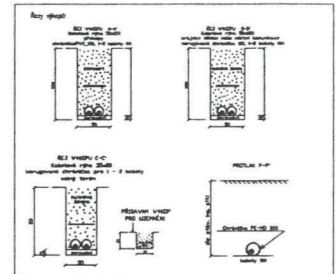

Siřejovice
Obec Siřejovice
k.ú. Siřejovice

Siřejovice
Obec Siřejovice
k.ú. Siřejovice

1. LEGENDA :
2. Nové kabely NN
   - Síťové kabely NN
   - Síťové vnější vedení NN Af e - demontáž
   - Nové kabely PEN - CNY 4x10
   - Síťové PS-NN - demontáž
   - Rozvaděč NN R51-0625/4630
   - Nové rozpojovací skříně
   - Nové sloupky SS100/3x160A, SS200/3x160A, SS300/3x160A
   - Síťové rozpojovací skříně
   - Síťové veřejné osvětlení
   - Kabelové spoje NN
   - Číslovačka PVC-110
   - Síťové uzemnění TS
   - Nový pásový zarmot 1x2x 30x4mm
   - Síťové PS-V0

Napěťové soustava NN - 3+PEN - 50Hz 230/400V TN-C
Ochrana před úrazem el. proudem :
OCHRANA PŘED NEBEZPEČNÝM DOTYKOVÝM NAPĚTÍM AUTOMATICKY
ODPOJENÍM OD ZDROJE POUŽITÍM NADPŘIČKOVÝCH OCHRANNÝCH
PŘÍSTROJŮ V SÍTÍCH TN-C DLE PNE 33 0000 - 1 a 3.3.3
Prostředí :
DLE PNE 33 0000-2 VZ PŘÍLOHA TECHNICKÉ ZPRÁVY
STANOVISKA ZAŘÍZENÍ JSOU SOUČÁSTÍ DOKLADKÉ ČÁSTI TĚTO PD .
JSOU ZAKRESLENA POUZE ORIENTAČNĚ, VYTÝČIT JEJICH SPRÁVU !