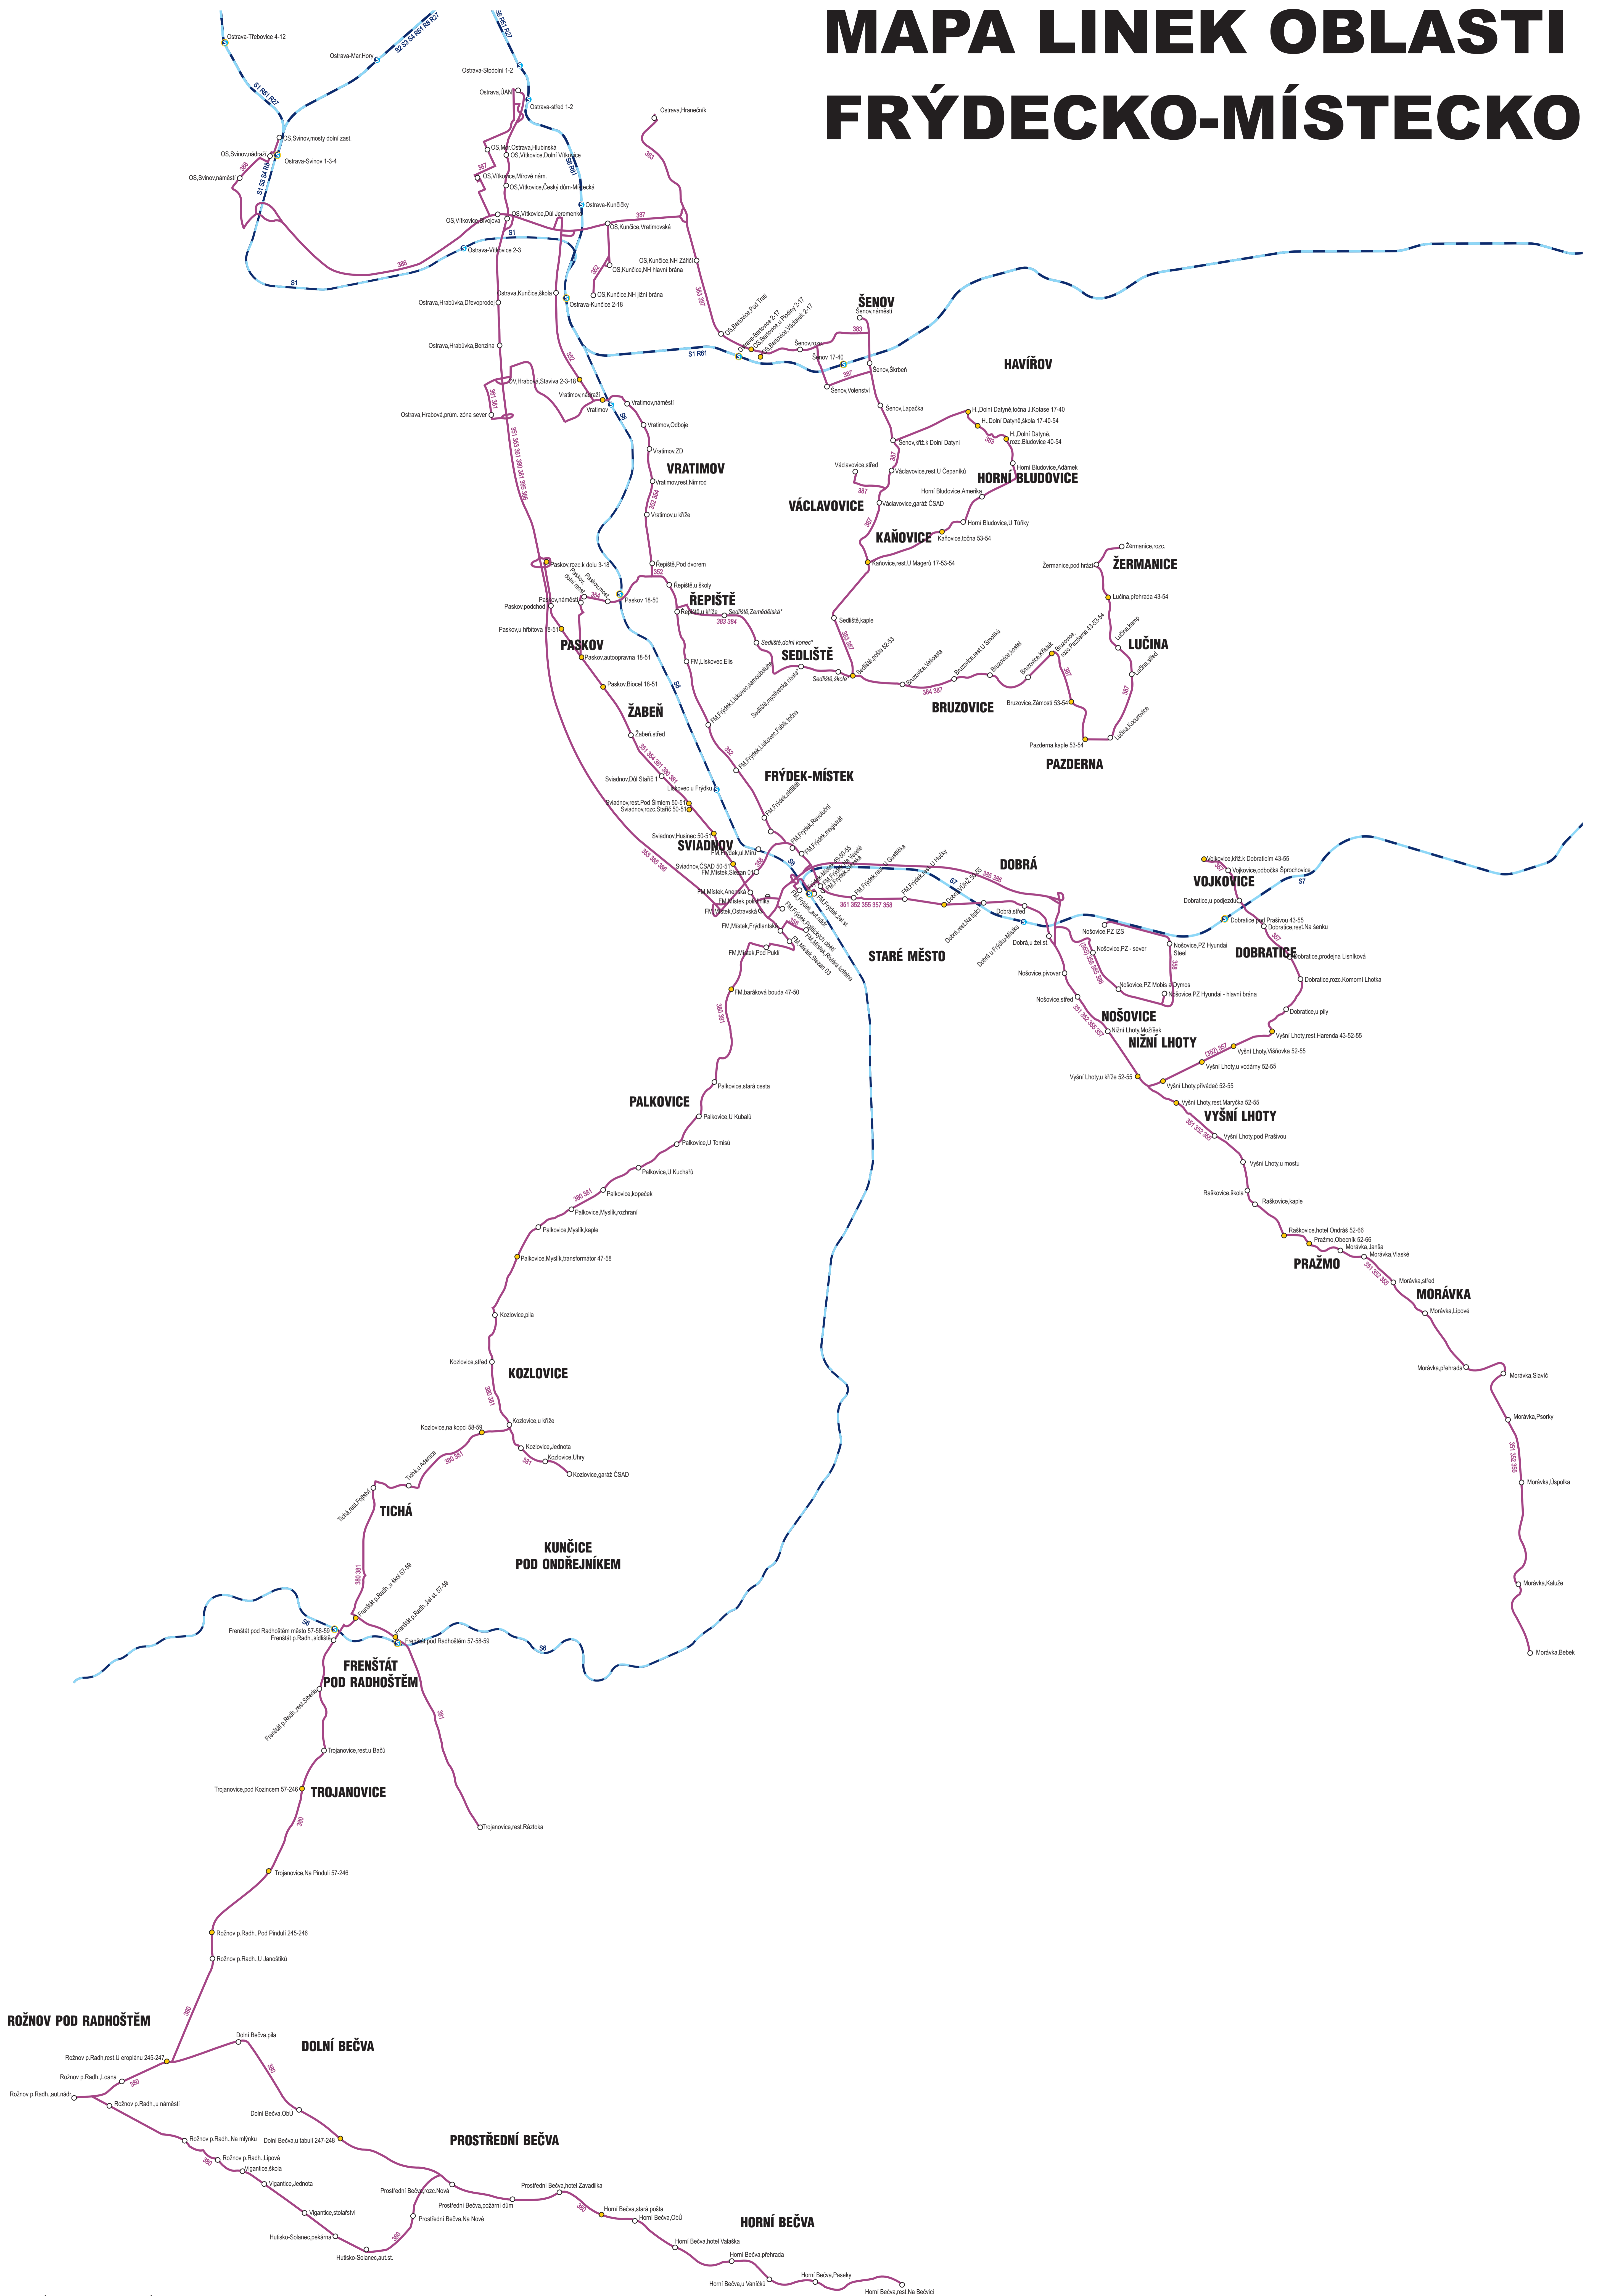

# MAPA LINEK OBLASTI FRÝDECKO-MÍSTECKO

\* ZASTÁVKY BUDOU VYBUDOVÁNY