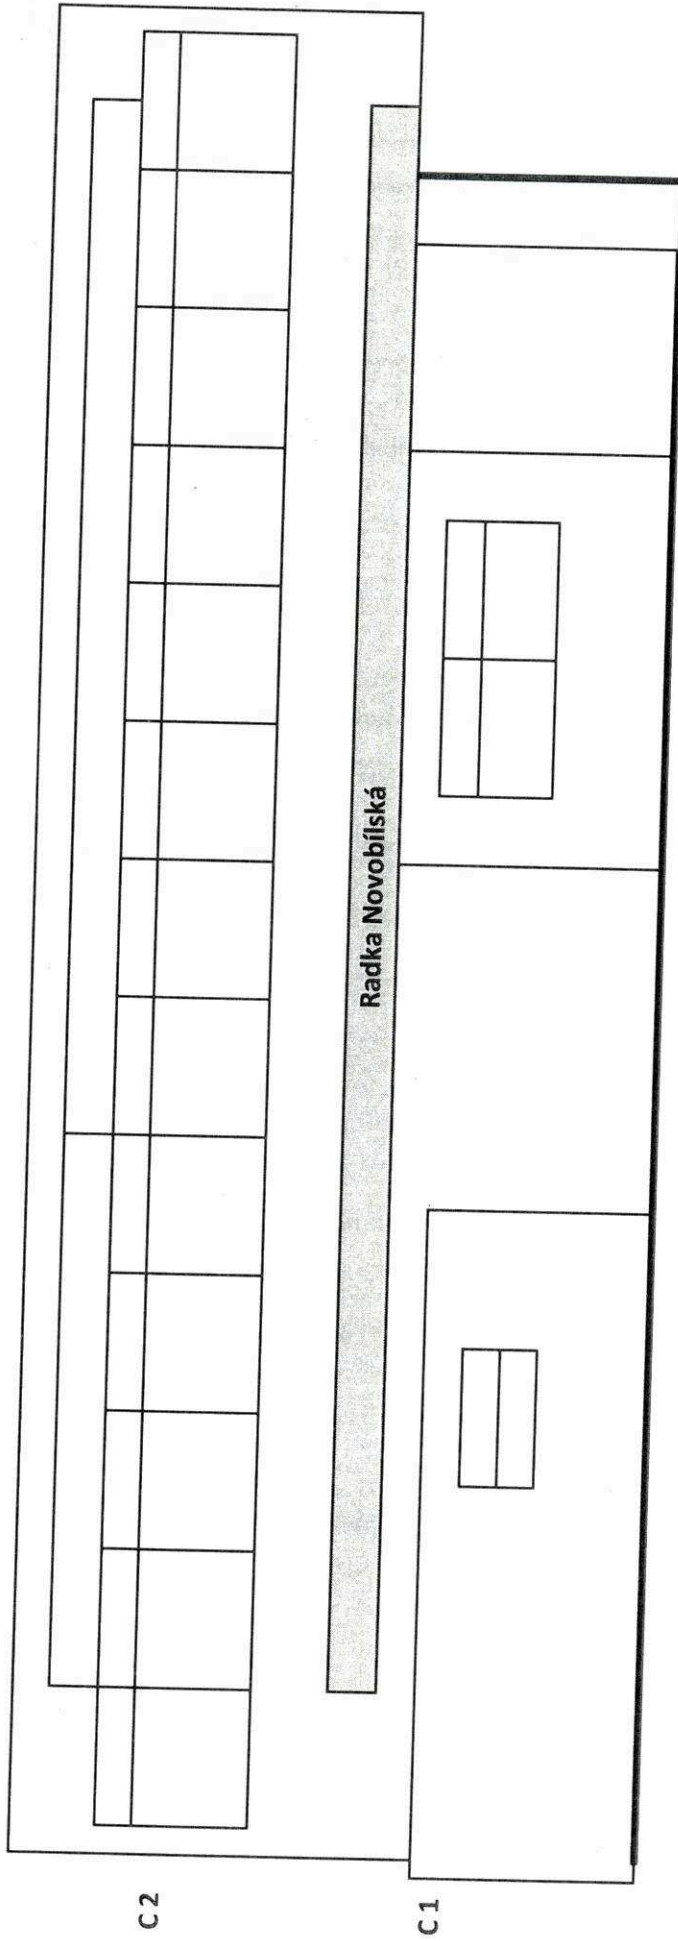

NÁKRES VYMEZENÍ PLOCHY PRO POLEP

PŘÍLOHA č. 1

Dr. Lukášové

Radka Novobilská

plocha v části C

POHLED ČÁST C

Rozměry poutače: 0,7 x 19,58 m