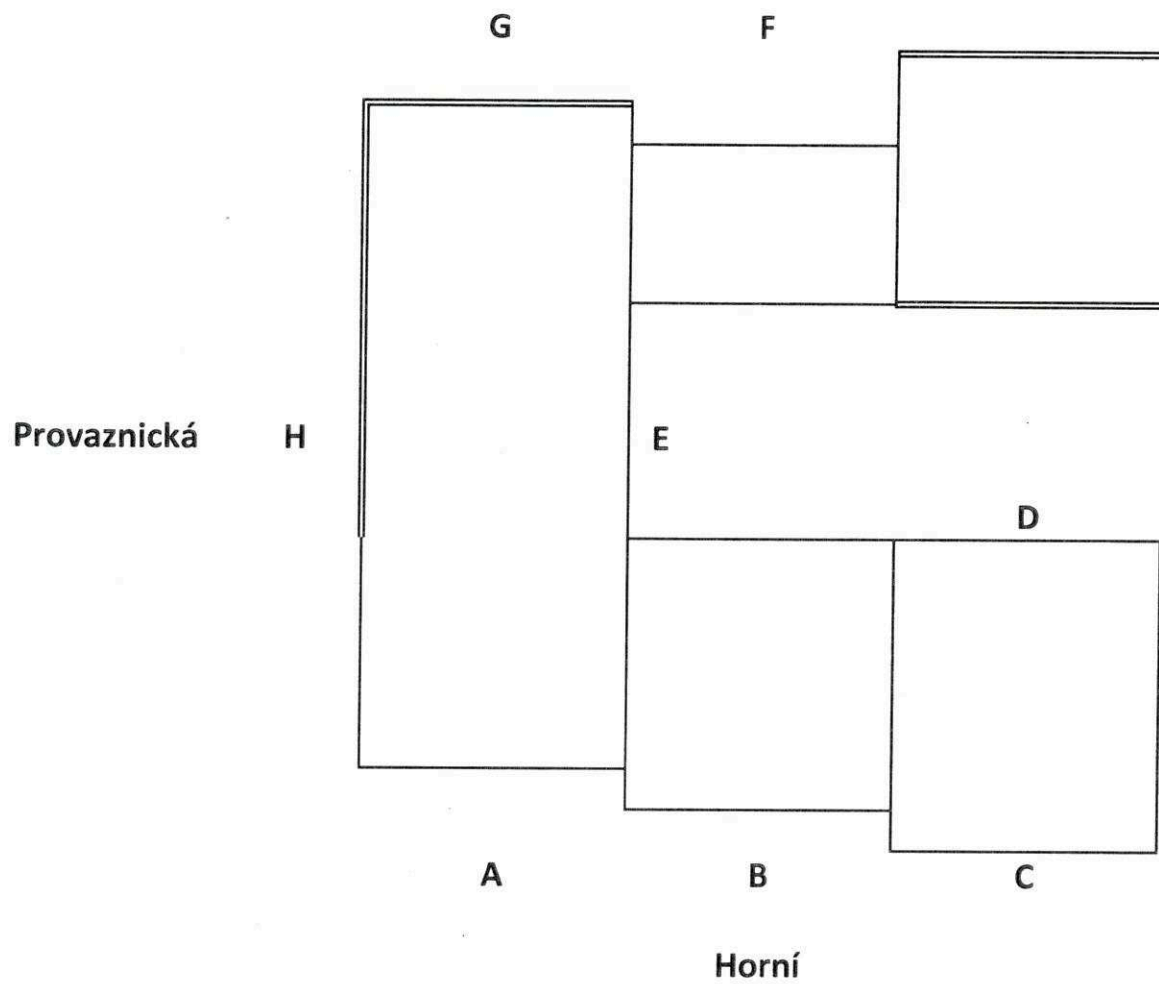

NÁKRES VYMEZENÍ PLOCHY PRO POLEP

PŘÍLOHA č. 1

Dr. Lukášové

Radka Novobilská

plocha v části C

POHLED ČÁST C

Rozměry poutače: 0,7 x 19,58 m