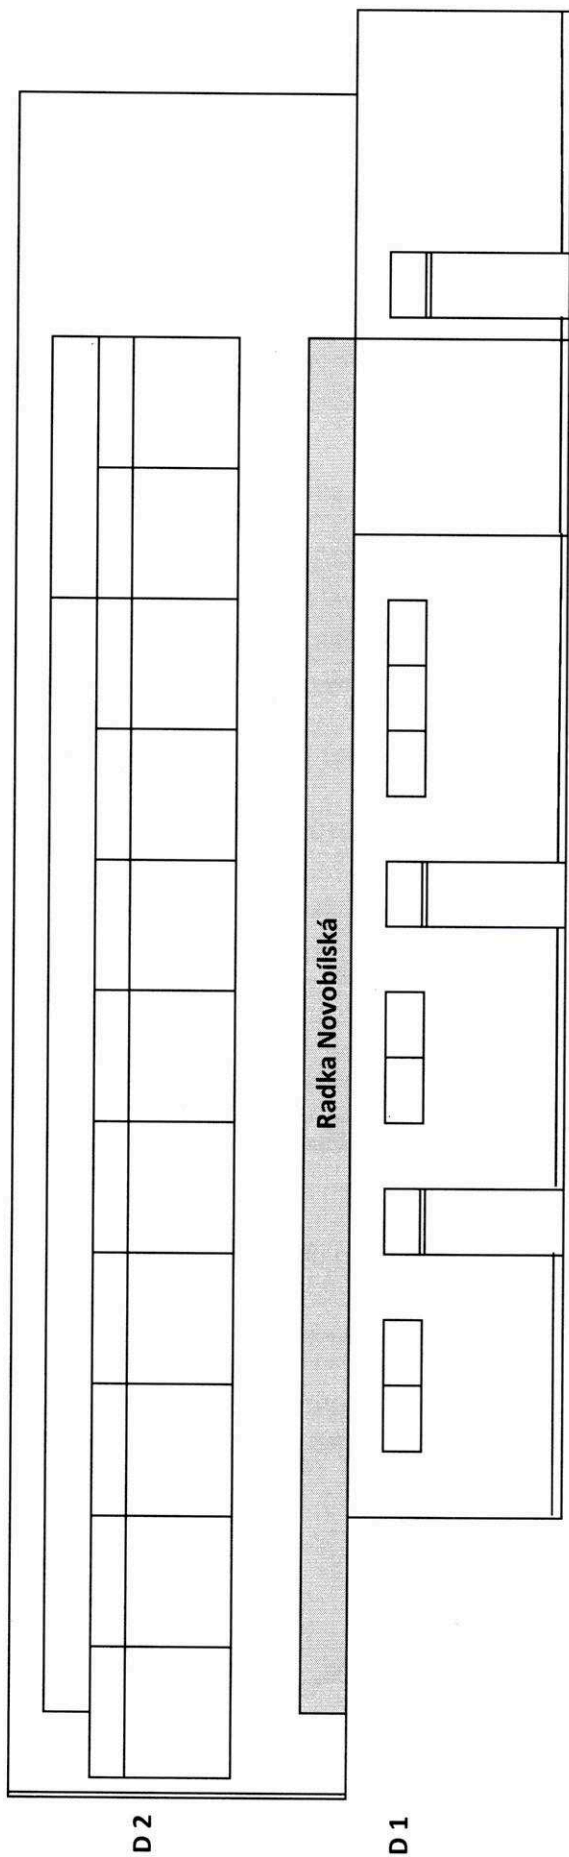

**NÁKRES VYMEZENÍ PLOCHY PRO POLEP**

PŘÍLOHA č. 1

**Dr. Lukášové**

**Radka Novobilská**

**poutač v části D**

POHLED ČÁST D

Rozměry poutače: 0,7 x 16,56 m