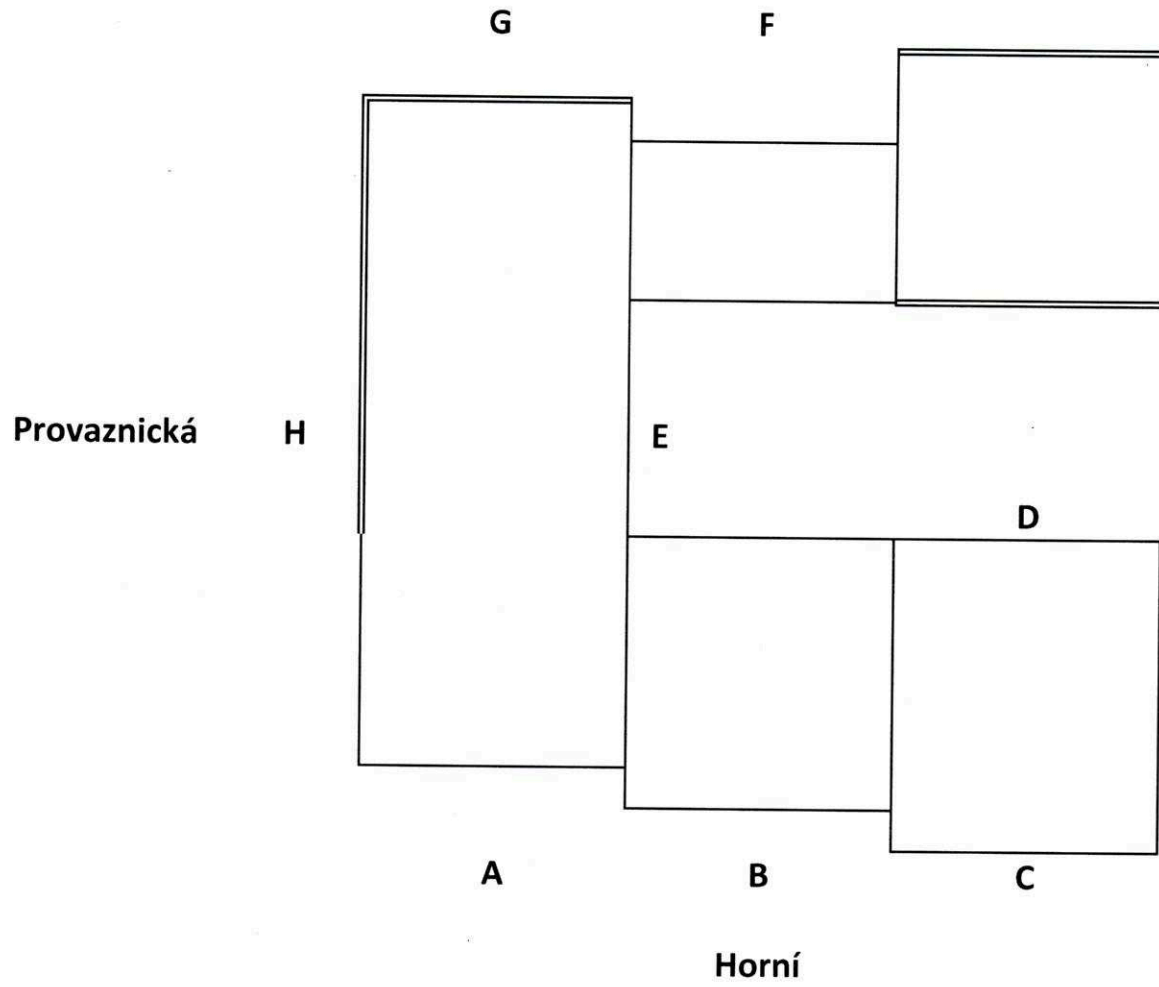

**NÁKRES VYMEZENÍ PLOCHY PRO POLEP**

PŘÍLOHA č. 1

**Dr. Lukášové**

**Radka Novobilská**

**poutač v části D**

POHLED ČÁST D

Rozměry poutače: 0,7 x 16,56 m