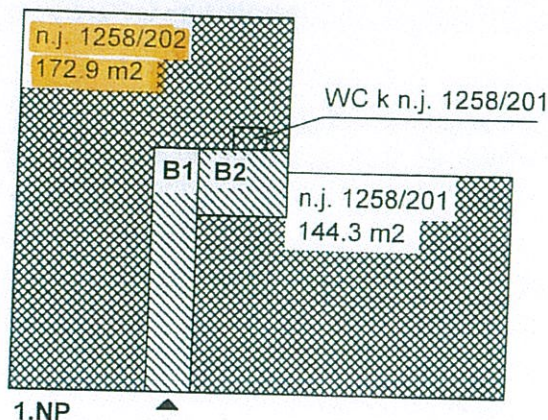

Pasport nebytového prostoru

Kraj: Kraj Vysočina

Okres: Jihlava

Obec: Město Jihlava

Ulice: Benešova

Č.p.: 1258

Č.or.: 9

Číslo nebytového prostoru: 202

Rok výstavby:

Plochy

Číslo	Název	Jednotka	Užit.plocha
	kancelář	m2	6,70
	prodejna	m2	121,00
	sklad	m2	38,20
	šatna	m2	3,30
	umývárna	m2	1,90
	wc	m2	1,80

Vybavení

Číslo	Název	Množství	Jednotka	Oprava	Opotřeb
	el. ohřívač vody	1,00	ks		10,00
	plynový kotel 5.00	1,00	ks		10,00
	vodoměr (sv) 0.00	1,00	ks		0,00

Ostatní

Číslo	Název	Množství	Jednotka
	umyvadlo	1,00	ks
	vodovodní směš. bate	1,00	ks
	wc mísa	1,00	ks

BUDOVA: Jihlava, Benešova, č.p. 1258

Legenda: □ byty a příslušenství ▨ spol. části ▲ hl. vchod
 ▩ nebyt. jednotky

Společné části

A1	sklep. místnost	24.8 m ²
A2	míst. sklep. kóji	60.0 m ²
A3	chodba	7.0 m ²
A4	schod. prostor	10.0 m ²
A5	míst. sklep. kóji	35.0 m ²
B1	vestibul	24.7 m ²
B2	schod. prostor	16.0 m ²

C1	schod. prostor	16.0 m ²
C2	chodba	13.7 m ²
C3	chodba	13.7 m ²
D1	schod. prostor	16.0 m ²
D2	chodba	13.7 m ²
E1	schod. prostor	16.0 m ²
E2	půda + kóje	300.0 m ²