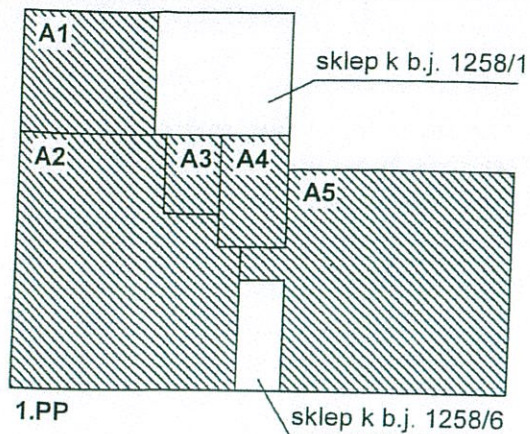

Rok výstavby:

Plochy

Číslo	Název	Jednotka	Užit.plocha
	kancelář	m2	6,70
	prodejna	m2	121,00
	sklad	m2	38,20
	šatna	m2	3,30
	umývárna	m2	1,90
	wc	m2	1,80

Vybavení

Číslo	Název	Množství	Jednotka	Oprava	Opotřeb
	el. ohřívač vody	1,00	ks		10,00
	plynový kotel 5.00	1,00	ks		10,00
	vodoměr (sv) 0.00	1,00	ks		0,00

Ostatní

Číslo	Název	Množství	Jednotka
	umyvadlo	1,00	ks
	vodovodní směš. bate	1,00	ks
	wc mísa	1,00	ks

BUDOVA: Jihlava, Benešova, č.p. 1258

Legenda: □ byty a příslušenství ▨ spol. části ▲ hl. vchod
 ▩ nebyt. jednotky

Společné části

A1	sklep. místnost	24.8 m ²
A2	míst. sklep. kóji	60.0 m ²
A3	chodba	7.0 m ²
A4	schod. prostor	10.0 m ²
A5	míst. sklep. kóji	35.0 m ²
B1	vestibul	24.7 m ²
B2	schod. prostor	16.0 m ²

C1	schod. prostor	16.0 m ²
C2	chodba	13.7 m ²
C3	chodba	13.7 m ²
D1	schod. prostor	16.0 m ²
D2	chodba	13.7 m ²
E1	schod. prostor	16.0 m ²
E2	půda + kóje	300.0 m ²