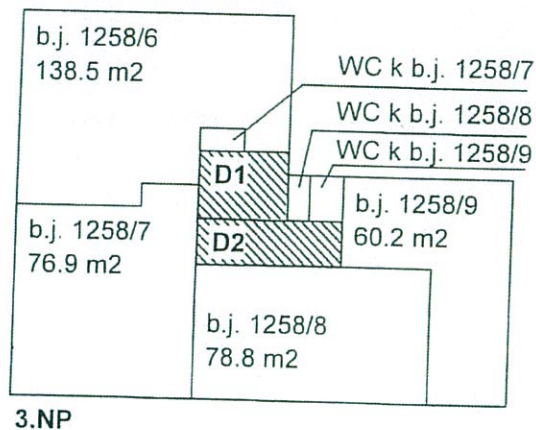

Rok výstavby:

Plochy

Číslo	Název	Jednotka	Užit.plocha
	kancelář	m2	6,70
	prodejna	m2	121,00
	sklad	m2	38,20
	šatna	m2	3,30
	umývárna	m2	1,90
	wc	m2	1,80

Vybavení

Číslo	Název	Množství	Jednotka	Oprava	Opotřeb
	el. ohřívač vody	1,00	ks		10,00
	plynový kotel 5.00	1,00	ks		10,00
	vodoměr (sv) 0.00	1,00	ks		0,00

Ostatní

Číslo	Název	Množství	Jednotka
	umyvadlo	1,00	ks
	vodovodní směš. bate	1,00	ks
	wc mísa	1,00	ks

BUDOVA: Jihlava, Benešova, č.p. 1258

Legenda: □ byty a příslušenství ▨ spol. části ▲ hl. vchod
 ▩ nebyt. jednotky

Společné části

A1	sklep. místnost	24.8 m ²
A2	míst. sklep. kóji	60.0 m ²
A3	chodba	7.0 m ²
A4	schod. prostor	10.0 m ²
A5	míst. sklep. kóji	35.0 m ²
B1	vestibul	24.7 m ²
B2	schod. prostor	16.0 m ²

C1	schod. prostor	16.0 m ²
C2	chodba	13.7 m ²
C3	chodba	13.7 m ²
D1	schod. prostor	16.0 m ²
D2	chodba	13.7 m ²
E1	schod. prostor	16.0 m ²
E2	půda + kóje	300.0 m ²