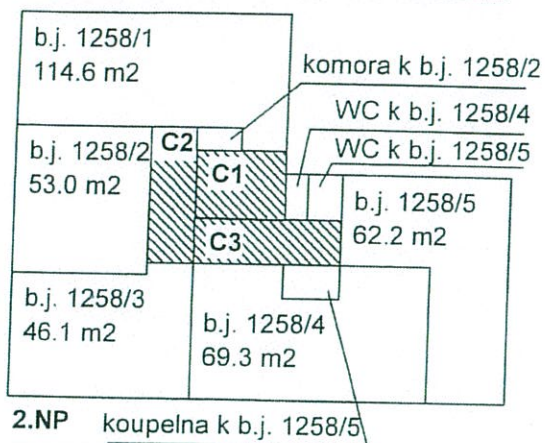

Pasport nebytového prostoru

Kraj: Kraj Vysočina

Okres: Jihlava

Obec: Město Jihlava

Ulice: Benešova

Č.p.: 1258

Č.or.: 9

Číslo nebytového prostoru: 202

Rok výstavby:

Plochy

Číslo	Název	Jednotka	Užit.plocha
	kancelář	m2	6,70
	prodejna	m2	121,00
	sklad	m2	38,20
	šatna	m2	3,30
	umývárna	m2	1,90
	wc	m2	1,80

Vybavení

Číslo	Název	Množství	Jednotka	Oprava	Opotřeb
	el. ohřívač vody	1,00	ks		10,00
	plynový kotel 5.00	1,00	ks		10,00
	vodoměr (sv) 0.00	1,00	ks		0,00

Ostatní

Číslo	Název	Množství	Jednotka
	umyvadlo	1,00	ks
	vodovodní směš. bate	1,00	ks
	wc mísa	1,00	ks

BUDOVA: Jihlava, Benešova, č.p. 1258

Legenda: □ byty a příslušenství ▨ spol. části ▲ hl. vchod
 ▩ nebyt. jednotky

Společné části

A1	sklep. místnost	24.8 m ²
A2	míst. sklep. kóji	60.0 m ²
A3	chodba	7.0 m ²
A4	schod. prostor	10.0 m ²
A5	míst. sklep. kóji	35.0 m ²
B1	vestibul	24.7 m ²
B2	schod. prostor	16.0 m ²

C1	schod. prostor	16.0 m ²
C2	chodba	13.7 m ²
C3	chodba	13.7 m ²
D1	schod. prostor	16.0 m ²
D2	chodba	13.7 m ²
E1	schod. prostor	16.0 m ²
E2	půda + kóje	300.0 m ²