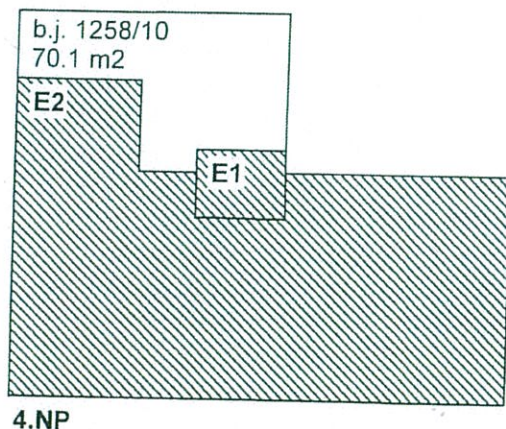

Rok výstavby:

Plochy

Číslo	Název	Jednotka	Užit.plocha
	kancelář	m2	6,70
	prodejna	m2	121,00
	sklad	m2	38,20
	šatna	m2	3,30
	umývárna	m2	1,90
	wc	m2	1,80

Vybavení

Číslo	Název	Množství	Jednotka	Oprava	Opotřeb
	el. ohřívač vody	1,00	ks		10,00
	plynový kotel 5.00	1,00	ks		10,00
	vodoměr (sv) 0.00	1,00	ks		0,00

Ostatní

Číslo	Název	Množství	Jednotka
	umyvadlo	1,00	ks
	vodovodní směš. bate	1,00	ks
	wc mísa	1,00	ks

BUDOVA: Jihlava, Benešova, č.p. 1258

Legenda: □ byty a příslušenství ▨ spol. části ▲ hl. vchod
 ▩ nebyt. jednotky

Společné části

A1	sklep. místnost	24.8 m ²
A2	míst. sklep. kóji	60.0 m ²
A3	chodba	7.0 m ²
A4	schod. prostor	10.0 m ²
A5	míst. sklep. kóji	35.0 m ²
B1	vestibul	24.7 m ²
B2	schod. prostor	16.0 m ²

C1	schod. prostor	16.0 m ²
C2	chodba	13.7 m ²
C3	chodba	13.7 m ²
D1	schod. prostor	16.0 m ²
D2	chodba	13.7 m ²
E1	schod. prostor	16.0 m ²
E2	půda + kóje	300.0 m ²