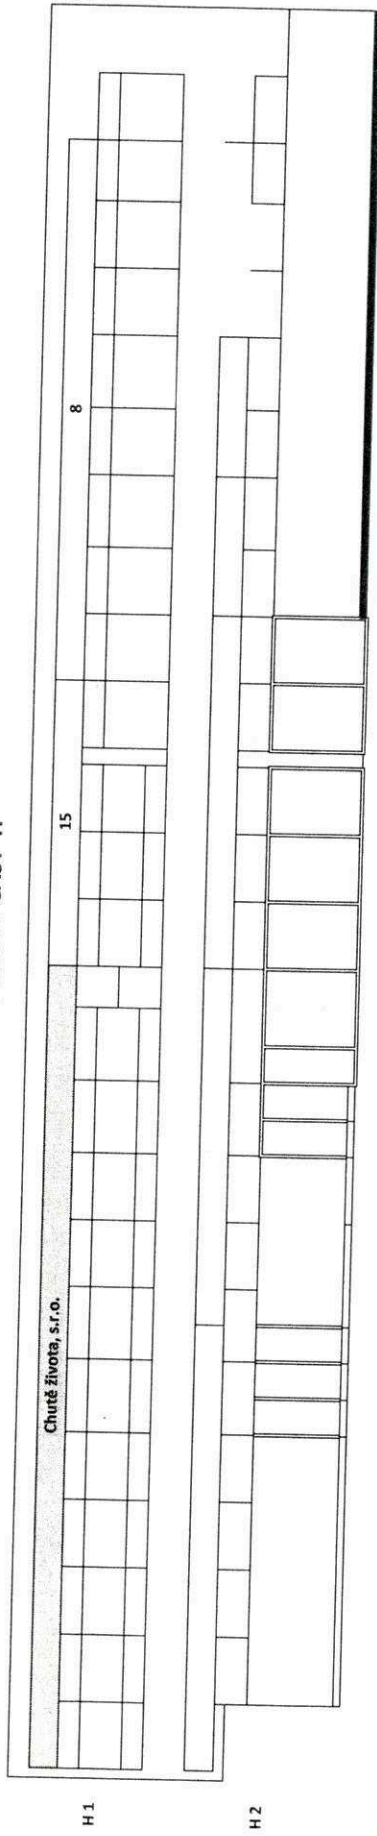

NÁKRES VYMEZENÍ PLOCHY PRO POLEP
PŘÍLOHA č. 1

Dr. Lukášové

Chutě života, s.r.o.

plochy v částech E, G, H

POHLED ČÁST E

E

Rozměry poutače: 0,7 x 4,14 m

Rozměry poutače 1: 0,7 x 4,14 m

Rozměry poutače 16: 0,7 x 4,14 m

Rozměry poutače 2: 0,7 x 4,14 m

POHLED ČÁST G

G 2

G 1

Rozměry poutače: 0,7 x 16,56 m

POHLED ČÁST H

Rozměry poutače: 0,7 x 16,135 m

Rozměry poutače 15: 0,7 x 7,185 m

Rozměry poutače 8: 0,7 x 11,27 m

PŘÍLOHA č.2

Energetická náročnost LED modulů KAISEN KM – A1, White 6500K, 12V, 0,6W

Na běžném metru se nachází 30 LED modulů, tzn. 0,6W x 30ks.