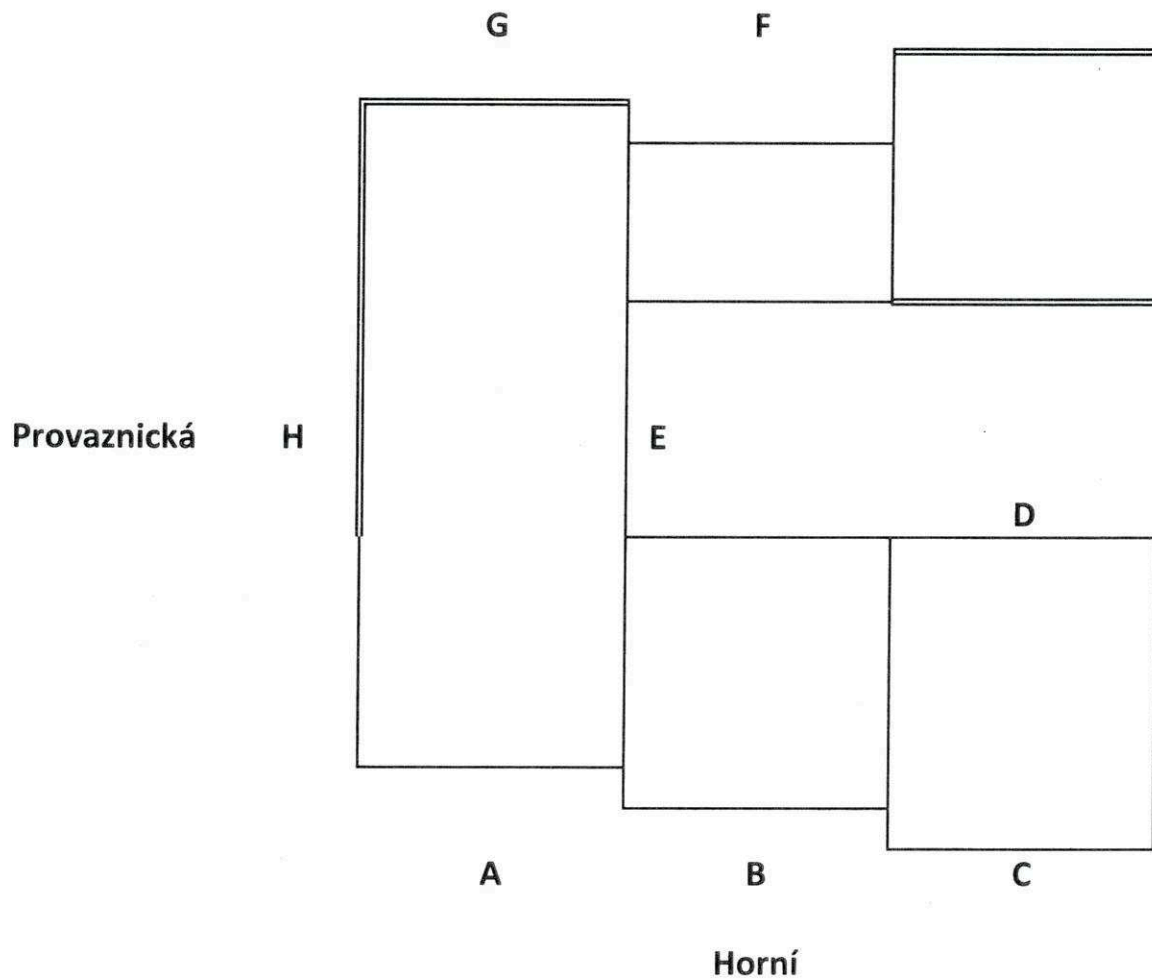

NÁKRES VYMEZENÍ PLOCHY PRO POLEP
PŘÍLOHA č. 1

Dr. Lukášové

Chutě života, s.r.o.

plochy v částech E, G, H

POHLED ČÁST E

E

Rozměry poutače: 0,7 x 4,14 m

Rozměry poutače 1: 0,7 x 4,14 m

Rozměry poutače 16: 0,7 x 4,14 m

Rozměry poutače 2: 0,7 x 4,14 m

POHLED ČÁST G

G 2

G 1

Rozměry poutače: 0,7 x 16,56 m

POHLED ČÁST H

Rozměry poutače: 0,7 x 16,135 m

Rozměry poutače 15: 0,7 x 7,185 m

Rozměry poutače 8: 0,7 x 11,27 m

PŘÍLOHA č.2

Energetická náročnost LED modulů KAISEN KM – A1, White 6500K, 12V, 0,6W

Na běžném metru se nachází 30 LED modulů, tzn. 0,6W x 30ks.