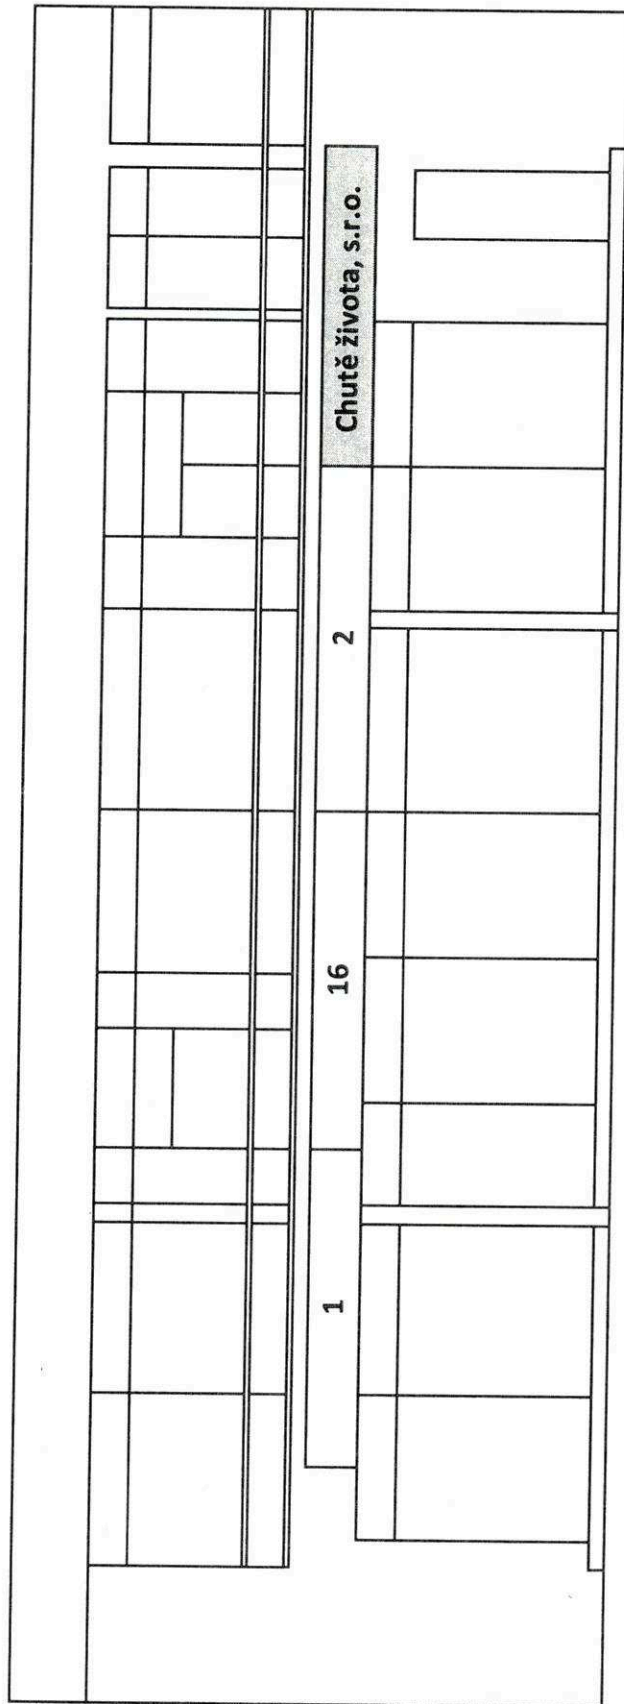

NÁKRES VYMEZENÍ PLOCHY PRO POLEP
PŘÍLOHA č. 1

Dr. Lukášové

Chutě života, s.r.o.

plochy v částech E, G, H

POHLED ČÁST E

E

Rozměry poutače: 0,7 x 4,14 m

Rozměry poutače 1: 0,7 x 4,14 m

Rozměry poutače 16: 0,7 x 4,14 m

Rozměry poutače 2: 0,7 x 4,14 m

POHLED ČÁST G

G 2

G 1

Rozměry poutače: 0,7 x 16,56 m

POHLED ČÁST H

Rozměry poutače: 0,7 x 16,135 m

Rozměry poutače 15: 0,7 x 7,185 m

Rozměry poutače 8: 0,7 x 11,27 m

PŘÍLOHA č.2

Energetická náročnost LED modulů KAISEN KM – A1, White 6500K, 12V, 0,6W

Na běžném metru se nachází 30 LED modulů, tzn. 0,6W x 30ks.