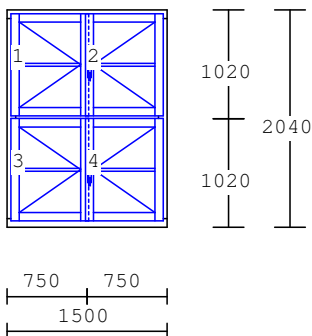

Jednoduché okno

dřevo : smrk
nátěr : ext.-RAL 8016
int.-RAL 1014

výplň :
izolační dvojsklo U=1,1 W/m2K
příčky :
nalepovací 26mm s duplexem

010 1.00 ks