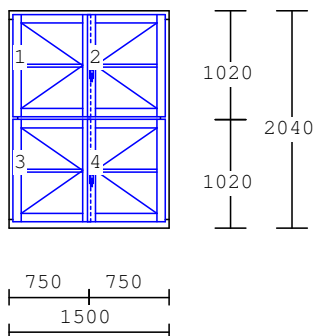

01 135.00 ks