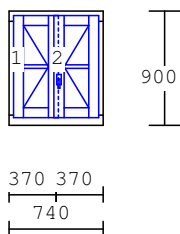

Špaletové okno

dřevo : smrk
nátěr : ext.-RAL 8016
int.-RAL 1014
výplň :
ext.-izolační dvojsklo
int.-float 4 mm
příčky : sklodělicí
nalepovací 26mm s duplexem

020 4.00 ks