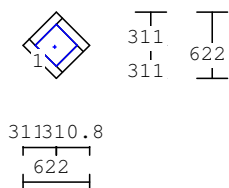

dřevo : smrk
nátěr : ext.-RAL 8016
int.-RAL 1014
výplň :
izolační dvojsklo U=1,1 W/m2K

017 4.00 ks

Špaletové okno
ozdobný putec
dřevo : smrk
nátěr : ext.-RAL 8016
int.-RAL 1014