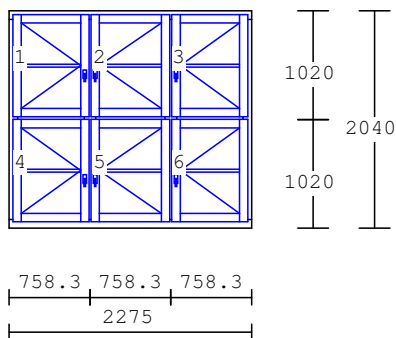

05 8.00 ks

Špaletové okno
ozdobný putec
půdorysně lomené složité
složité montáž
dřevo : smrk
nátěr : ext.-RAL 8016
int.-RAL 1014
výplň :
ext.-izolační dvojsklo
int.-float 4 mm
příčky : sklodělicí
nalepovací 26mm s duplexem

06 8.00 ks