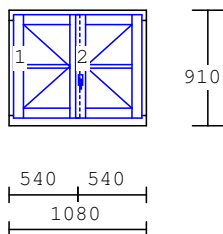

Špaletové okno

dřevo : smrk
nátěr : ext.-RAL 8016
int.-RAL 1014
výplň :
ext.-izolační dvojsklo
int.-float 4 mm
příčky : sklodělicí
nalepovací 26mm s duplexem

021 16.00 ks