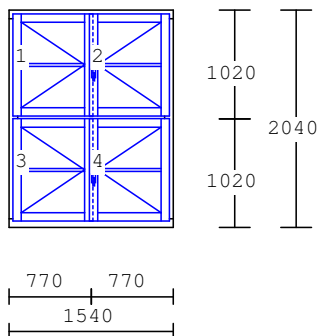

Špaletové okno
ozdobný putec
dřevo : smrk
nátěr : ext.-RAL 8016
int.-RAL 1014

výplň :
ext.-izolační dvojsklo
int.-float 4 mm
příčky : sklodělicí
nalepovací 26mm s duplexem

03 6.00 ks