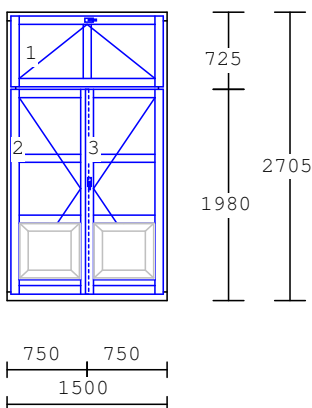

Špaletové okno
ozdobný poutec

dřevo : smrk
nátěr : ext.-RAL 8016
int.-RAL 1014

výplň :
ext.-izolační dvojsklo
int.-float 4 mm
příčky : sklodělicí
nalepovací 26mm s duplexem

011 1.00 ks

Jednoduché okno

dřevo : smrk
nátěr : ext.-RAL 8016
int.-RAL 1014

výplň :
izolační dvojsklo U=1,1 W/m2K
příčky :
nalepovací 26mm s duplexem

013 1.00 ks