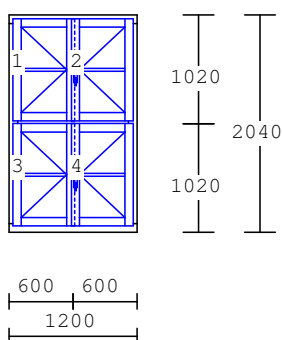

Špaletové okno
ozdobný putec
dřevo : smrk
nátěr : ext.-RAL 8016
int.-RAL 1014

výplň :
ext.-izolační dvojsklo
int.-float 4 mm
příčky : sklodělicí
nalepovací 26mm s duplexem

02 15.00 ks