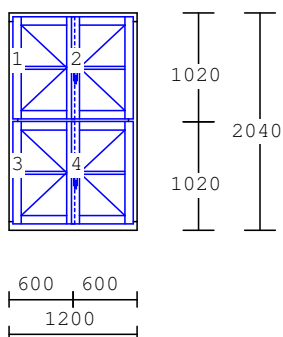

Špaletové okno
ozdobný poutec
dřevo : smrk
nátěr : ext.-RAL 8016
          int.-RAL 1014
výplň :
ext.-izolační dvojsklo
int.-float 4 mm
příčky : sklodělicí
nalepovací 26mm s duplexem

023 1.00 ks