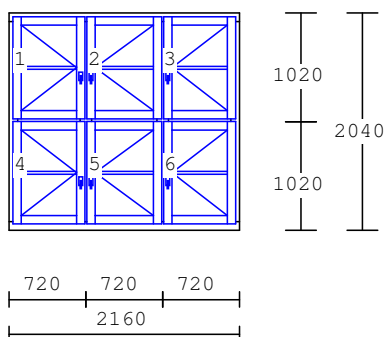

Špaletové okno
ozdobný putec
půdorysně lomené složité
složité montáž
dřevo : smrk
nátěr : ext.-RAL 8016
int.-RAL 1014
výplň :
ext.-izolační dvojsklo
int.-float 4 mm
příčky : sklodělicí
nalepovací 26mm s duplexem

07 3.00 ks