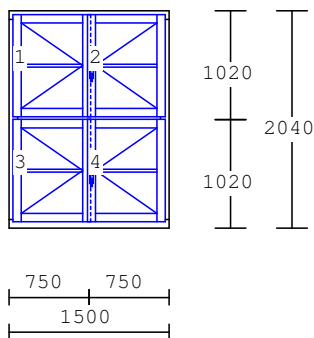

022 13.00 ks