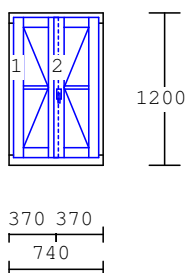

Špaletové okno

dřevo : smrk
nátěr : ext.-RAL 8016
int.-RAL 1014
výplň :
ext.-izolační dvojsklo
int.-float 4 mm
příčky : sklodělicí
nalepovací 26mm s duplexem

019 2.00 ks