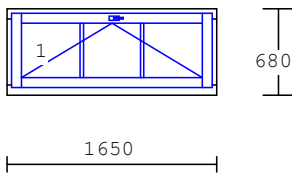

09 1.00 ks

Jednoduché okno

dřevo : smrk
nátěr : ext.-RAL 8016
int.-RAL 1014

výplň :
izolační dvojsklo U=1,1 W/m2K
příčky :
nalepovací 26mm s duplexem

010 1.00 ks

Špaletové okno
ozdobný poutec

dřevo : smrk
nátěr : ext.-RAL 8016
int.-RAL 1014

výplň :
ext.-izolační dvojsklo
int.-float 4 mm
příčky : sklodělicí
nalepovací 26mm s duplexem

011 1.00 ks

Jednoduché okno

dřevo : smrk
nátěr : ext.-RAL 8016
int.-RAL 1014

výplň :
izolační dvojsklo U=1,1 W/m2K
příčky :
nalepovací 26mm s duplexem

013 1.00 ks

Špaletové balk.dveře
ozdobný poutec
dubový práh

dřevo : smrk
nátěr : ext.-RAL 8016
int.-RAL 1014

výplň :
ext.-izolační dvojsklo
int.-float 4 mm
frézované kazety
příčky : sklodělicí