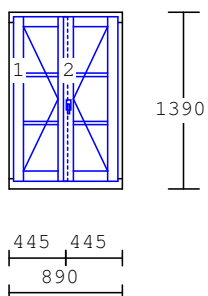

Špaletové balk.dveře
ozdobný putec
dubový práh
dřevo : smrk
nátěr : ext.-RAL 8016
int.-RAL 1014
výplň :
ext.-izolační dvojsklo
int.-float 4 mm
frézované kazety
příčky : sklodělicí

08 2.00 ks