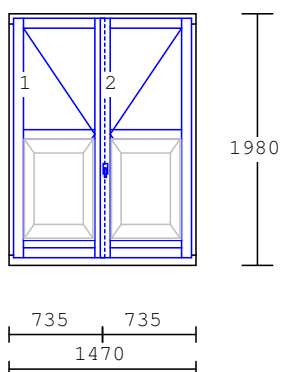

014 1.00 ks

Balk.dveře jednoduché

dřevo : smrk napojovaný
nátěr : ext.-RAL 8016
int.-RAL 1014
výplň :
izolační dvojsklo U=1,1 W/m2K
frézované kazety
příčky : sklodělicí

015 4.00 ks

Špaletové okno
ozdobný putec
půdorysně lomené složité
složitá montáž