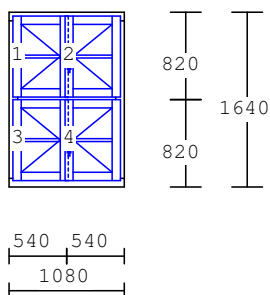

výplň :
ext.-izolační dvojsklo
int.-float 4 mm
příčky : sklodělicí
nalepovací 26mm s duplexem