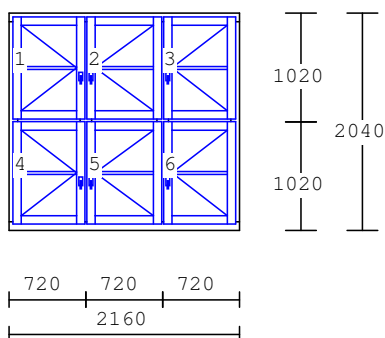

Špaletové okno
ozdobný poutec
dřevo : smrk
nátěr : ext.-RAL 8016
          int.-RAL 1014
výplň :
ext.-izolační dvojsklo
int.-float 4 mm
příčky : sklodělicí
nalepovací 26mm s duplexem

024 3.00 ks