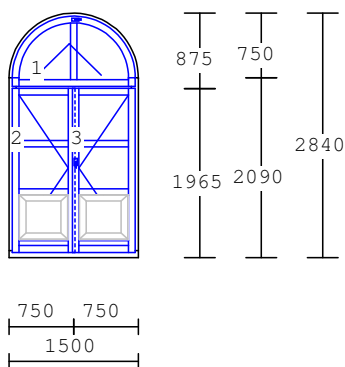

05 8.00 ks

Špaletové okno
ozdobný putec
půdorysně lomené složité
složité montáž
dřevo : smrk
nátěr : ext.-RAL 8016
int.-RAL 1014
výplň :
ext.-izolační dvojsklo
int.-float 4 mm
příčky : sklodělicí
nalepovací 26mm s duplexem

06 8.00 ks

Špaletové okno
ozdobný putec
půdorysně lomené složité
složité montáž
dřevo : smrk
nátěr : ext.-RAL 8016
int.-RAL 1014
výplň :
ext.-izolační dvojsklo
int.-float 4 mm
příčky : sklodělicí
nalepovací 26mm s duplexem

07 3.00 ks

Špaletové balk.dveře
ozdobný putec
dubový práh
dřevo : smrk
nátěr : ext.-RAL 8016
int.-RAL 1014
výplň :
ext.-izolační dvojsklo
int.-float 4 mm
frézované kazety
příčky : sklodělicí

08 2.00 ks

Špaletové okno
dřevo : smrk
nátěr : ext.-RAL 8016
int.-RAL 1014
výplň :
ext.-izolační dvojsklo
int.-float 4 mm
příčky : sklodělicí
nalepovací 26mm s duplexem