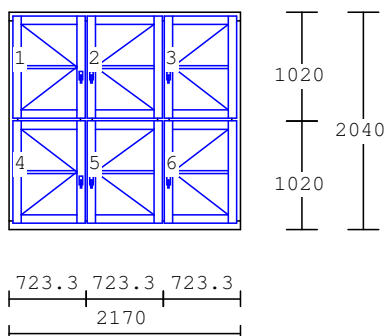

Špaletové okno
ozdobný putec
půdorysně lomené složité
složitá montáž
dřevo : smrk
nátěr : ext.-RAL 8016
int.-RAL 1014

výplň :
ext.-izolační dvojsklo
int.-float 4 mm
příčky : sklodělicí
nalepovací 26mm s duplexem

04 23.00 ks