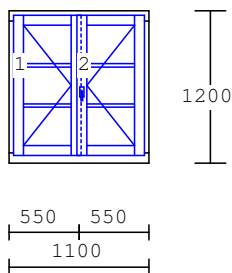

018 2.00 ks

Špaletové okno

dřevo : smrk
nátěr : ext.-RAL 8016
int.-RAL 1014
výplň :
ext.-izolační dvojsklo
int.-float 4 mm
příčky : sklodělicí
nalepovací 26mm s duplexem

019 2.00 ks

Špaletové okno

dřevo : smrk
nátěr : ext.-RAL 8016
int.-RAL 1014
výplň :
ext.-izolační dvojsklo
int.-float 4 mm
příčky : sklodělicí
nalepovací 26mm s duplexem

020 4.00 ks

Špaletové okno

dřevo : smrk
nátěr : ext.-RAL 8016
int.-RAL 1014
výplň :
ext.-izolační dvojsklo
int.-float 4 mm
příčky : sklodělicí
nalepovací 26mm s duplexem

021 16.00 ks

Špaletové okno

dřevo : smrk
nátěr : ext.-RAL 8016
int.-RAL 1014
výplň :
ext.-izolační dvojsklo
int.-float 4 mm
příčky : sklodělicí
nalepovací 26mm s duplexem