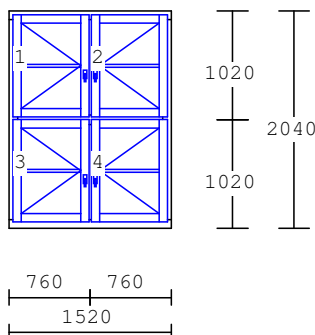

dřevo : smrk
nátěr : ext.-RAL 8016
int.-RAL 1014
výplň :
ext.-izolační dvojsklo
int.-float 4 mm
příčky : sklodělicí
nalepovací 26mm s duplexem

016 1.00 ks

Fixní zasklení