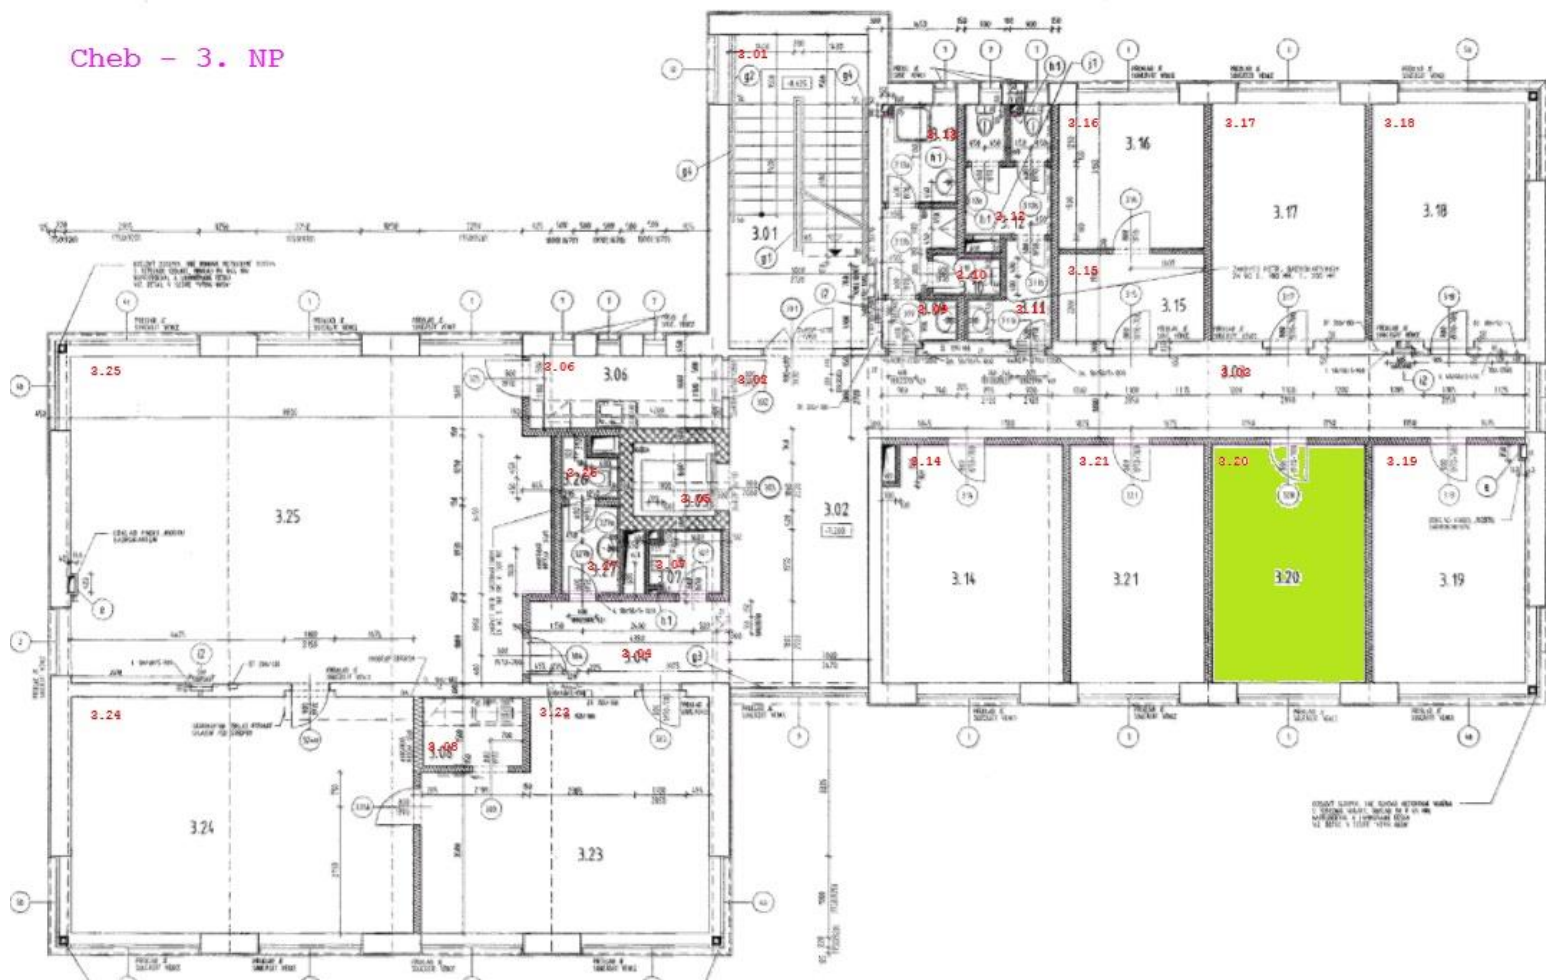

Cheb – 3. NP

Prostory užívané výhradně nájemcem