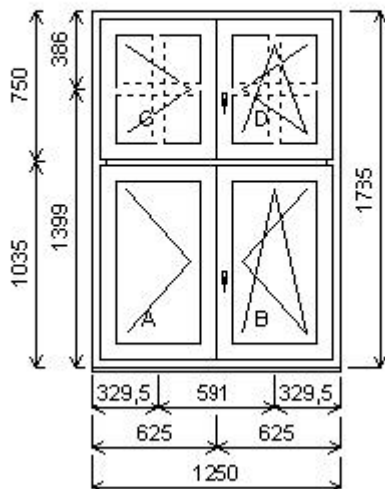

Pozice: 17/: Čtyřdílné okno s poutcem + příslušenství

Rozměry rámu: 1250,0 x 1785,0 mm

Stavební otvor: 1270,0 x 1835,0 mm

HORIZONT PS PENTA PLUS (7 KOMOR)

Základní cena:	Čtyřdílné okno s poutcem	15 510,00 Kč
Barva (int/ext):	Bílá / Bílá (bílý nosič s šedým těs.)	
	Sleva 28,0% ze základní ceny	-4 343,00 Kč
Cena po slevě:		11 167,00 Kč

Sklo:	PU4-14G_Ar-F4-14G_Ar-PU4 Trojsklo 0.6 chromatech ultra	
Příčky ve skle:	Bílá RAL 9010; 26 mm	
Rám:	Okenní PENTA 7 komor. 75/ 69 mm	
Sloupek:	Sloupek PENTA 7 komor. 94 mm	
Stulp:	Stulp PENTA 70 mm	
Křídlo:	Okenní PENTA 7 komor.	
Zazdívací lišta:	Podkl. profil +30 mm (7 KOMOR)	
Montáž:	Kotvy / vruty dle ČSN 746077	
Klika:	Uzamyk. klika bílá standard	
Doplňky:	Parapet vnitřní PVC1 bílá, d=1480, hl=295, 1ks	589,00 Kč
	Sleva 28,0% z doplňků	-165,00 Kč
Výška kliky:	(FFG) B:260 , D:210	
Popis:	chodba 2.np	

Množství: 1

Cena za ks: 11 591,00 Kč

Celkem: 11 591,00 Kč

Pozice: 18/: Trojdílné okno se 2-ma sloupky + příslušenství

Rozměry rámu: 2640,0 x 1515,0 mm

Stavební otvor: 2660,0 x 1565,0 mm

HORIZONT PS PENTA PLUS (7 KOMOR)

Základní cena:	Trojdílné okno se 2-ma sloupky	16 283,00 Kč
Barva (int/ext):	Bílá / Bílá (bílý nosič s šedým těs.)	
	Sleva 28,0% ze základní ceny	-4 559,00 Kč
Cena po slevě:		11 724,00 Kč