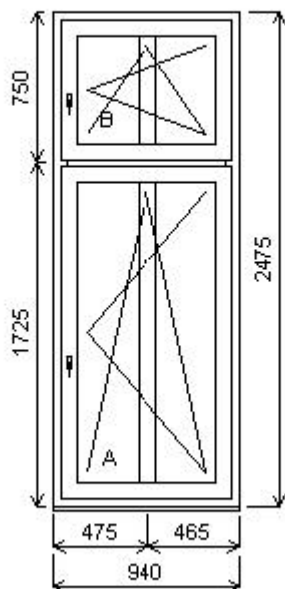

Pozice: 9/: Dvojdílné okno s poutcem + příslušenství

Rozměry rámu: 940,0 x 2475,0 mm

Stavební otvor: 960,0 x 2525,0 mm

HORIZONT PS PENTA PLUS (7 KOMOR)

Základní cena:	Dvojdílné okno s poutcem	13 059,00 Kč
Barva (int/ext):	Bílá / Bílá (bílý nosič s šedým těs.)	
	Sleva 28,0% ze základní ceny	-3 657,00 Kč
Cena po slevě:		9 402,00 Kč

Sklo:	PU4-14G_Ar-F4-14G_Ar-PU4 Trojsklo 0.6 chromatech ultra	
Rám:	Okenní PENTA 7 komor. 75/ 69 mm	
Sloupek:	Sloupek PENTA 7 komor. 94 mm	
Křídlo:	Okenní PENTA 7 komor.	
Zazdivací lišta:	Podkl. profil +30 mm (7 KOMOR)	
Pevné příčky:	Sloupek PENTA 7 komor. 94 mm	
Montáž:	Kotvy / vruty dle ČSN 746077	
Klika:	Uzamyk. klika bílá standard	
Doplňky:	Parapet vnitřní PVC1 bílá, d=1160, hl=320, 1ks	484,00 Kč
Výška kliky:	Sleva 28,0% z doplňků (FFG) A:550 , B:210	-136,00 Kč
Popis:	hala vlevo	

Množství: 1

Cena za ks: 9 750,00 Kč

Celkem: 9 750,00 Kč

Pozice: 9A/: Dvojdílné okno s poutcem + příslušenství

Rozměry rámu: 940,0 x 2450,0 mm

Stavební otvor: 960,0 x 2500,0 mm

HORIZONT PS PENTA PLUS (7 KOMOR)

Základní cena:	Dvojdílné okno s poutcem	12 993,00 Kč
Barva (int/ext):	Bílá / Bílá (bílý nosič s šedým těs.)	
	Sleva 28,0% ze základní ceny	-3 638,00 Kč
Cena po slevě:		9 355,00 Kč