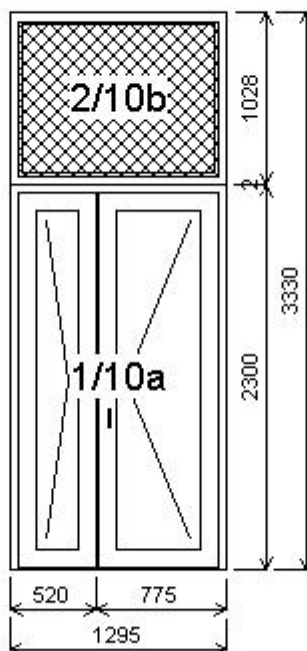

Množství: 1

Cena za ks: 9 703,00 Kč

Celkem: 9 703,00 Kč

Pozice: 10/: Sestava

Rozměry rámu: 1295,0 x 3330,0 mm

Stavební otvor: 1315,0 x 3350,0 mm

HORIZONT PS PENTA PLUS (7 KOMOR)

Pozice: 10a	1295,0x2300,0 mm	1 ks	
Základní cena:	Dvojdílné vchodové dveře (2522)		24 410,00 Kč
Barva (int/ext):	Bíla / Bílá (bílý nosič s šedým těs.)		
) Sleva 28,0% ze základní ceny		-6 835,00 Kč
Cena po slevě:			17 575,00 Kč