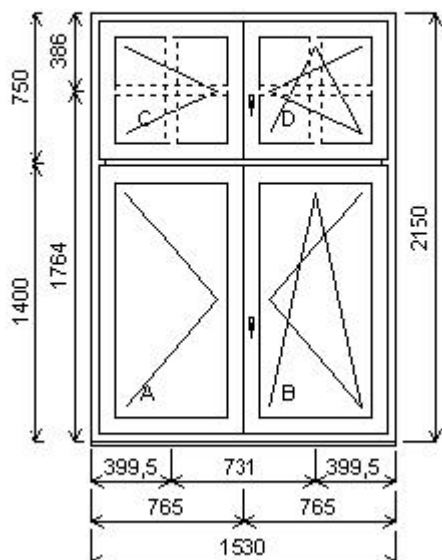

Pozice: 6/: Čtyřdílné okno s poutcem + příslušenství

Rozměry rámu: 1530,0 x 2150,0 mm

Stavební otvor: 1550,0 x 2200,0 mm

HORIZONT PS PENTA PLUS (7 KOMOR)

Základní cena:	Čtyřdílné okno s poutcem	17 169,00 Kč
Barva (int/ext):	Bílá / Bílá (bílý nosič s šedým těs.)	
	Sleva 28,0% ze základní ceny	-4 807,00 Kč
Cena po slevě:		12 362,00 Kč

Sklo:	PU4-14G_Ar-O4-14G_Ar-PU4 TSK Kůra čirá 0.6 chromatech ultra S40PU4-14G_Ar-F4-14G_Ar-PU4 Trojsklo 0. 6 chromatech ultra	
Příčky ve skle:	Bílá RAL 9010; 26 mm	
Rám:	Okenní PENTA 7 komor. 75/ 69 mm	
Sloupek:	Sloupek PENTA 7 komor. 94 mm	
Stulp:	Stulp PENTA 70 mm	
Křídlo:	Okenní PENTA 7 komor.	
Zazdivací lišta:	Podkl. profil +30 mm (7 KOMOR)	
Montáž:	Kotvy / vruťy dle ČSN 746077	
Klika:	Uzamyk. klika bílá standard	
Doplňky:	Parapet vnitřní PVC1 bílá, d=1700, hl=295, 1ks	671,00 Kč

	Sleva 28,0% z doplňků	-188,00 Kč
Výška kliky:	(FFG) B:550 , D:210	

Popis: 1.np koupelna

Množství: 1

Cena za ks: 12 845,00 Kč

Celkem: 12 845,00 Kč

Pozice: 6A/: Čtyřdílné okno s poutcem + příslušenství

Rozměry rámu: 1530,0 x 2150,0 mm

Stavební otvor: 1550,0 x 2200,0 mm

HORIZONT PS PENTA PLUS (7 KOMOR)

Základní cena:	Čtyřdílné okno s poutcem	17 263,00 Kč
Barva (int/ext):	Bílá / Bílá (bílý nosič s šedým těs.)	
	Sleva 28,0% ze základní ceny	-4 834,00 Kč
Cena po slevě:		12 429,00 Kč