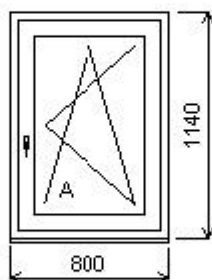

Množství: 1

Cena za ks: 12 010,00 Kč

Celkem: 12 010,00 Kč

Pozice: 3/: Jednodílné okno + příslušenství

Rozměry rámu: 800,0 x 1140,0 mm

Stavební otvor: 820,0 x 1190,0 mm

HORIZONT PS PENTA PLUS (7 KOMOR)

Základní cena:	Jednodílné okno	4 360,00 Kč
Barva (int/ext):	Bílá / Bílá (bílý nosič s šedým těs.)	
	Sleva 28,0% ze základní ceny	-1 221,00 Kč
Cena po slevě:		3 139,00 Kč