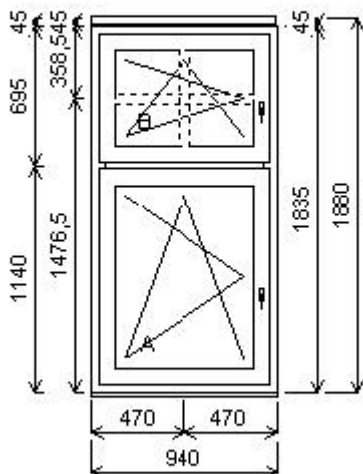

Pozice: 15/ Dvojdílné okno s poutcem + příslušenství

Rozměry rámu: 940,0 x 1835,0 mm

Stavební otvor: 960,0 x 1930,0 mm

HORIZONT PS PENTA PLUS (7 KOMOR)

Základní cena:	Dvojdílné okno s poutcem	9 465,00 Kč
Barva (int/ext):	Bílá / Bílá (bílý nosič s šedým těs.)	
	Sleva 28,0% ze základní ceny	-2 650,00 Kč
Cena po slevě:		6 815,00 Kč

Sklo:	PU4-14G_Ar-O4-14G_Ar-PU4 TSK Kůra čirá 0.6 chromatech ultra S40PU4-14G_Ar-F4-14G_Ar-PU4 Trojsklo 0. 6 chromatech ultra
Příčky ve skle:	Bílá RAL 9010; 26 mm
Rám:	Okenní PENTA 7 komor. 75/ 69 mm
Sloupek:	Sloupek PENTA 7 komor. 94 mm
Křídlo:	Okenní PENTA 7 komor.
Zazdívací lišta:	Podkl. profil +30 mm (7 KOMOR)
Montáž:	Kotvy / vruty dle ČSN 746077
Klika:	Uzamyk. klika bílá standard
Doplňky:	Rozšíření 45 mm penta plus d=940,0mm
Výška kliky:	(FFG) A:375 , B:210

Popis: koupelna 2.np

Množství: 1

Cena za ks: 6 815,00 Kč

Celkem:

6 815,00 Kč

Pozice: 16/ Šestidílné okno 2-ma sloupky a se 3-mi poutci + příslušenství

Rozměry rámu: 1805,0 x 1815,0 mm

Stavební otvor: 1825,0 x 1865,0 mm

HORIZONT PS PENTA PLUS (7 KOMOR)

Základní cena:	Šestidílné okno 2-ma sloupky a se 3-mi poutci	20 197,00 Kč
Barva (ext/int):	Bílá / Bílá (bílý nosič s šedým těs.)	
	Sleva 28,0% ze základní ceny	-5 655,00 Kč
Cena po slevě:		14 542,00 Kč