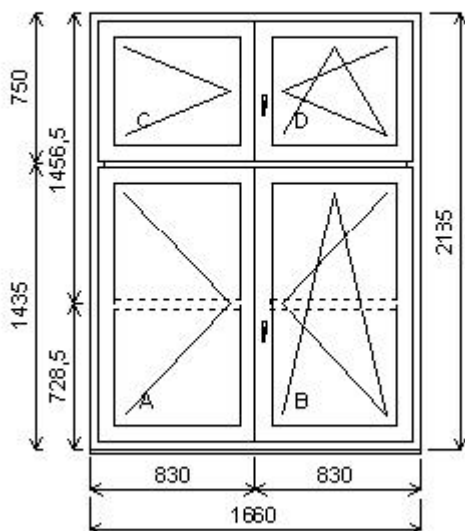

Pozice: 1/: Čtyřdílné okno s poutcem + příslušenství

Rozměry rámu: 1660,0 x 2185,0 mm

Stavební otvor: 1680,0 x 2235,0 mm

HORIZONT PS PENTA PLUS (7 KOMOR)

Základní cena:	Čtyřdílné okno s poutcem	17 071,00 Kč
Barva (int/ext):	Bílá / Bílá (bílý nosič s šedým těs.) Sleva 28,0% ze základní ceny	-4 780,00 Kč
Cena po slevě:		12 291,00 Kč

Sklo:	PU4-14G_Ar-F4-14G_Ar-PU4 Trojsklo 0.6 chromatech ultra	
Příčky ve skle:	Bílá RAL 9010; 26 mm	
Rám:	Okenní PENTA 7 komor. 75/ 69 mm	
Sloupek:	Sloupek PENTA 7 komor. 94 mm	
Stulp:	Stulp PENTA 70 mm	
Křídlo:	Okenní PENTA 7 komor.	
Zazdívací lišta:	Podkl. profil +30 mm (7 KOMOR)	
Montáž:	Kotvy / vrtvy dle ČSN 746077	
Klika:	Uzamyk. klika bílá standard	
Doplňky:	Parapet vnitřní PVC1 bílá, d=1850, hl=290, 1ks	728,00 Kč
Sleva 28,0% z doplňků (FFG) B:550 , D:210		-204,00 Kč
Popis:	3x přízemí	

Množství: 3

Cena za ks: 12 815,00 Kč

Celkem: 38 445,00 Kč

Pozice: 2/: Čtyřdílné okno s poutcem + příslušenství

Rozměry rámu: 1355,0 x 2185,0 mm

Stavební otvor: 1375,0 x 2235,0 mm

HORIZONT PS PENTA PLUS (7 KOMOR)

Základní cena:	Čtyřdílné okno s poutcem	16 047,00 Kč
Barva (int/ext):	Bílá / Bílá (bílý nosič s šedým těs.) Sleva 28,0% ze základní ceny	-4 493,00 Kč
Cena po slevě:		11 554,00 Kč