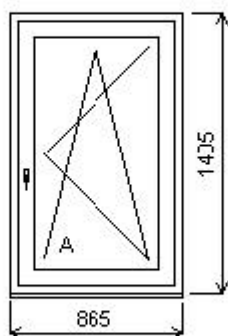

Množství: 1

Cena za ks: 3 481,00 Kč

Celkem:**3 481,00 Kč**

Pozice: 22/: Jednodílné okno + příslušenství

Rozměry rámu: 865,0 x 1405,0 mm

Stavební otvor: 885,0 x 1455,0 mm

HORIZONT PS PENTA PLUS (7 KOMOR)

Základní cena:	Jednodílné okno	5 114,00 Kč
Barva (int/ext):	Bílá / Bílá (bílý nosič s šedým těs.)	
	Sleva 28,0% ze základní ceny	-1 432,00 Kč
Cena po slevě:		3 682,00 Kč