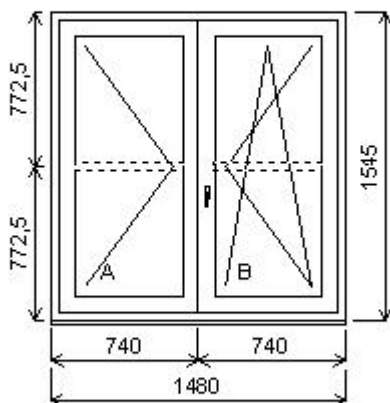

Sklo:	PU4-14G_Ar-F4-14G_Ar-PU4 Trojsklo 0.6 chromatech ultra	
Příčky ve skle:	Bílá RAL 9010; 26 mm	
Rám:	Okenní PENTA 7 komor. 75/ 69 mm	
Stulp:	Stulp PENTA 70 mm	
Křídlo:	Okenní PENTA 7 komor.	
Zazdívací lišta:	Podkl. profil +30 mm (7 KOMOR)	
Montáž:	Kotvy / vruty dle ČSN 746077	
Klika:	Uzamyk. klika bílá standard	
Doplňky:	Parapet vnitřní PVC1 bílá, d=1520, hl=225, 1ks	545,00 Kč
Výška kliky:	Sleva 28,0% z doplňků (FFG) B:550	-153,00 Kč
Popis:	3x pokoj přístavba	

Množství: 3

Cena za ks: 7 594,00 Kč

Celkem: 22 782,00 Kč