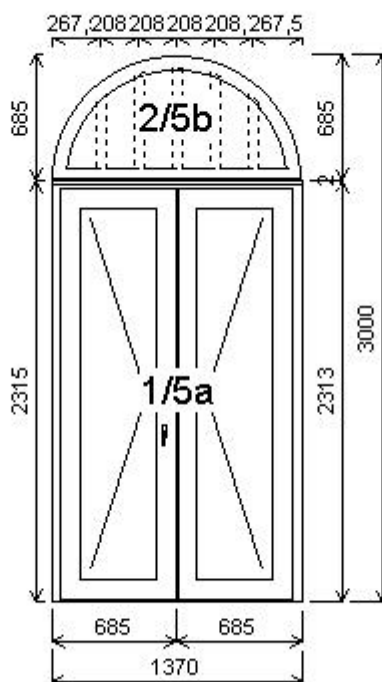

Množství: 1

Cena za ks: 3 603,00 Kč

Celkem:**3 603,00 Kč**

Pozice: 5/: Sestava

Rozměry rámu: 1370,0 x 3000,0 mm

Stavební otvor: 1390,0 x 3020,0 mm

HORIZONT PS PENTA PLUS (7 KOMOR)

Pozice: 5a	1370,0x2313,0 mm	1 ks	
Základní cena:	Dvojdílné vchodové dveře (2522)		25 994,00 Kč
Barva (int/ext):	Bílá / Bílá (bílý nosič s šedým těs.)		
) Sleva 28,0% ze základní ceny		-7 278,00 Kč
Cena po slevě:			18 716,00 Kč