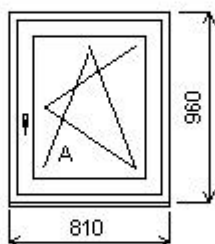

Množství: 1

Cena za ks: 21 991,00 Kč

Celkem:**21 991,00 Kč**

Pozice: 11/: Jednodílné okno + příslušenství

Rozměry rámu: 810,0 x 960,0 mm

Stavební otvor: 830,0 x 1010,0 mm

HORIZONT PS PENTA PLUS (7 KOMOR)

Základní cena:	Jednodílné okno	4 102,00 Kč
Barva (int/ext):	Bílá / Bílá (bílý nosič s šedým těs.)	
	Sleva 28,0% ze základní ceny	-1 149,00 Kč
Cena po slevě:		2 953,00 Kč