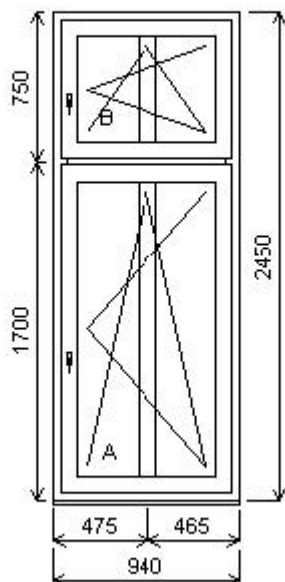

Sklo:	PU4-14G_Ar-F4-14G_Ar-PU4 Trojsklo 0.6 chromatech ultra	
Rám:	Okenní PENTA 7 komor. 75/ 69 mm	
Sloupek:	Sloupek PENTA 7 komor. 94 mm	
Křídlo:	Okenní PENTA 7 komor.	
Zazdivací lišta:	Podkl. profil +30 mm (7 KOMOR)	
Pevné příčky:	Sloupek PENTA 7 komor. 94 mm	
Montáž:	Kotvy / vruty dle ČSN 746077	
Klika:	Uzamyk. klika bílá standard	
Doplňky:	Parapet vnitřní PVC1 bílá, d=1160, hl=320, 1ks	484,00 Kč
Výška kliky:	Sleva 28,0% z doplňků (FFG) A:550 , B:210	-136,00 Kč
Popis:	hala vpravo	

Množství: 1

Cena za ks: 9 703,00 Kč

Celkem: 9 703,00 Kč