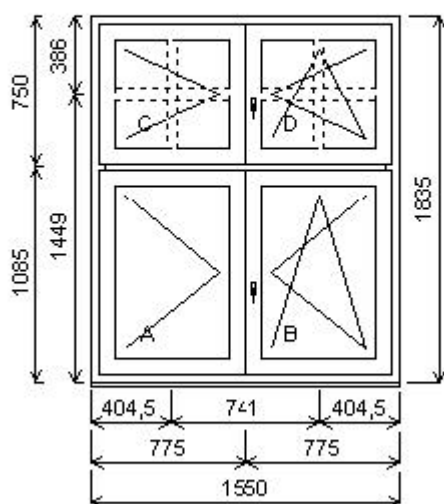

Pozice: 13/: Jednodílné okno + příslušenství

Rozměry rámu: 585,0 x 850,0 mm

Stavební otvor: 605,0 x 900,0 mm

HORIZONT PS PENTA PLUS (7 KOMOR)

Základní cena:	Jednodílné okno	3 881,00 Kč
Barva (int/ext):	Bílá / Bílá (bílý nosič s šedým těs.)	
	Sleva 28,0% ze základní ceny	-1 087,00 Kč
Cena po slevě:		2 794,00 Kč

Sklo:	PU4-14G_Ar-F4-14G_Ar-PU4 Trojsklo 0.6 chromatech ultra	
Rám:	Okenní PENTA 7 komor. 75/ 69 mm	
Křídlo:	Okenní PENTA 7 komor.	
Zazdívací lišta:	Podkl. profil +30 mm (7 KOMOR)	
Montáž:	Kotvy / vruty dle ČSN 746077	
Klika:	Uzamyk. klika bílá standard	
Doplňky:	Parapet vnitřní PVC1 bílá, d=650, hl=160, 1ks	223,00 Kč
Výška kliky:	Sleva 28,0% z doplňků (FFG) A:260	-62,00 Kč
Popis:	sklad 2.np	

Množství: 1

Cena za ks: 2 955,00 Kč

Celkem: 2 955,00 Kč

Pozice: 14/: Čtyřdílné okno s poutcem + příslušenství

Rozměry rámu: 1550,0 x 1835,0 mm

Stavební otvor: 1570,0 x 1885,0 mm

HORIZONT PS PENTA PLUS (7 KOMOR)

Základní cena:	Čtyřdílné okno s poutcem	16 119,00 Kč
Barva (int/ext):	Bílá / Bílá (bílý nosič s šedým těs.)	
	Sleva 28,0% ze základní ceny	-4 513,00 Kč
Cena po slevě:		11 606,00 Kč

Sklo:	PU4-14G_Ar-F4-14G_Ar-PU4 Trojsklo 0.6 chromatech ultra	
Příčky ve skle:	Bílá RAL 9010; 26 mm	
Rám:	Okenní PENTA 7 komor. 75/ 69 mm	
Sloupek:	Sloupek PENTA 7 komor. 94 mm	
Stulp:	Stulp PENTA 70 mm	
Křídlo:	Okenní PENTA 7 komor.	
Zazdívací lišta:	Podkl. profil +30 mm (7 KOMOR)	
Montáž:	Kotvy / vruty dle ČSN 746077	
Klika:	Uzamyk. klika bílá standard	
Doplňky:	Parapet vnitřní PVC1 bílá, d=1780, hl=295, 1ks	701,00 Kč
Výška kliky:	Sleva 28,0% z doplňků (FFG) B:375 , D:210	-196,00 Kč
Popis:	2x pokoj 2.np	

Množství: 2

Cena za ks: 12 111,00 Kč

Celkem: 24 222,00 Kč