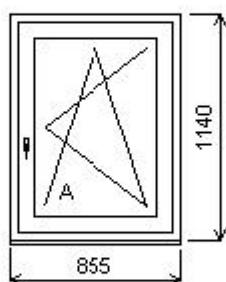

Sklo:	PU4-14G_Ar-F4-14G_Ar-PU4 Trojsklo 0.6 chromatech ultra	
Rám:	Okenní PENTA 7 komor. 75/ 69 mm	
Křídlo:	Okenní PENTA 7 komor.	
Zazdívací lišta:	Podkl. profil +30 mm (7 KOMOR)	
Montáž:	Kotvy / vruty dle ČSN 746077	
Klika:	Uzamyk. klika bílá standard	
Doplňky:	Parapet vnitřní PVC1 bílá, d=900, hl=230, 1ks	333,00 Kč
	Sleva 28,0% z doplňků	-93,00 Kč
Výška kliky:	(FFG) A:375	
Popis:	sklad kuchyňka	

Množství: 1

Cena za ks: 3 481,00 Kč

Celkem:

3 481,00 Kč