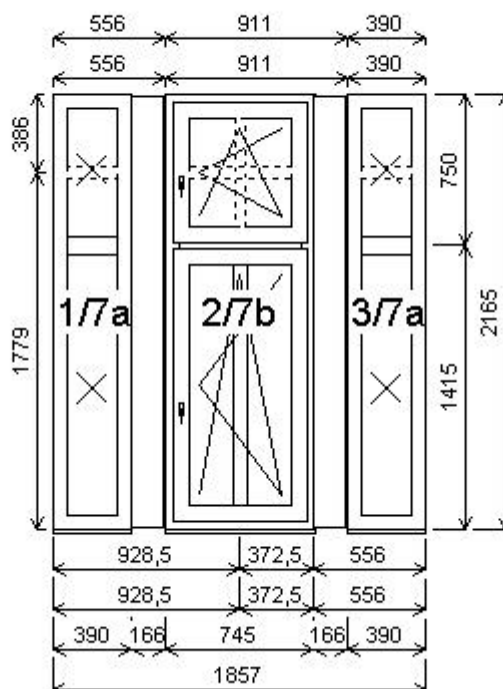

Pozice: 7/: Sestava

Rozměry rámu: 1857,0 x 2165,0 mm

Stavební otvor: 1877,0 x 2215,0 mm

HORIZONT PS PENTA PLUS (7 KOMOR)

Pozice: 7a	390,0x2165,0 mm	2 ks		Pevné příčky:	Sloupek PENTA 5 komor. 70 mm	
Základní cena:	Dvojdílné okno s poutcem		5 277,00 Kč	Klika:	Uzamyk. klika bílá standard	
Barva (int/ext):	Bílá / Bílá (bílý nosič s šedým těs.)			Doplňky:	Parapet vnitřní PVC1 bílá, d=1800, hl=210, 1ks	617,00 Kč
)					Krytka parapetu bílá navíc 4ks	66,00 Kč
	Sleva 28,0% ze základní ceny		-1 478,00 Kč		Úprava parapetu (úkos, úhel) 4ks	792,00 Kč
Cena po slevě:			3 799,00 Kč			
Sklo:	PU4-14G_Ar-F4-14G_Ar-PU4 Trojsklo 0.			Výška kliky:	Sleva 28,0% z doplňků (FFG) A:550, B:210	-413,00 Kč
	6 chromatech ultra					
Příčky ve skle:	Bílá RAL 9010; 26 mm					
Rám:	Okenní PENTA 7 komor. 75/ 69 mm			Spoje:	celkem	6 742,00 Kč
Sloupek:	Sloupek PENTA 7 komor. 94 mm				Sleva 28% z doplňků	-1 887,76 Kč
Křídlo:	Bez křídla - neotvíravé				ZM2874R Variabilní roh + redukce s výzt.	
Zazdívací lišta:	Podkl. profil +30 mm (7 KOMOR)				ZM2874R Variabilní roh + redukce s výzt.	
Klika:	žádná			Popis:	1.np 4x pokoje	
Kování:						
Pozice: 7b	745,0x2165,0 mm	1 ks				
Základní cena:	Dvojdílné okno s poutcem		11 171,00 Kč			
Barva (int/ext):	Bílá / Bílá (bílý nosič s šedým těs.)					
)						
	Sleva 28,0% ze základní ceny		-3 128,00 Kč			
Cena po slevě:			8 043,00 Kč			
Sklo:	PU4-14G_Ar-F4-14G_Ar-PU4 Trojsklo 0.					
	6 chromatech ultra					
Příčky ve skle:	Bílá RAL 9010; 26 mm					
Rám:	Okenní PENTA 7 komor. 75/ 69 mm					
Sloupek:	Sloupek PENTA 7 komor. 94 mm					
Křídlo:	Okenní PENTA 7 komor.					
Zazdívací lišta:	Podkl. profil +30 mm (7 KOMOR)					

Množství: 4

Cena za ks: 21 557,00 Kč

Celkem:

86 228,00 Kč