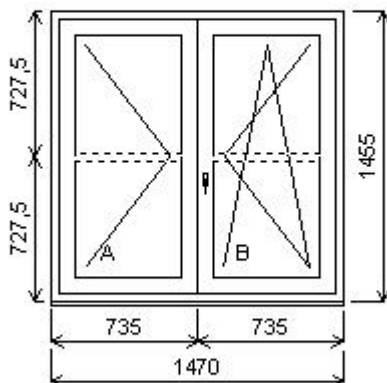

Pozice: 24/: Dvojdílné okno bez sloupku (stulp) + příslušenství

Rozměry rámu: 1470,0 x 1455,0 mm

Stavební otvor: 1490,0 x 1505,0 mm

HORIZONT PS PENTA PLUS (7 KOMOR)

Základní cena:	Dvojdílné okno bez sloupku (stulp)	9 578,00 Kč
Barva (int/ext):	Bílá / Bílá (bílý nosič s šedým těs.) Sleva 28,0% ze základní ceny	-2 682,00 Kč
Cena po slevě:		6 896,00 Kč

Sklo:	PU4-14G_Ar-F4-14G_Ar-PU4 Trojsklo 0.6 chromatech ultra	
Příčky ve skle:	Bílá RAL 9010; 26 mm	
Rám:	Okenní PENTA 7 komor. 75/ 69 mm	
Stulp:	Stulp PENTA 70 mm	
Křídlo:	Okenní PENTA 7 komor.	
Zazdívací lišta:	Podkl. profil +30 mm (7 KOMOR)	
Montáž:	Kotvy / vrtvy dle ČSN 746077	
Klika:	Uzamyk. klika bílá standard	
Doplňky:	Parapet vnitřní PVC1 bílá, d=1520, hl=170, 1ks	486,00 Kč
Sleva 28,0% z doplňků		-136,00 Kč
Výška kliky:	(FFG) B:550	
Popis:	2x kotelna	

Množství: 2

Cena za ks: 7 246,00 Kč

Celkem: 14 492,00 Kč

Pozice: 25/: příslušenství

Rozměry rámu: 0,0 x 0,0 mm

Stavební otvor: 0,0 x 0,0 mm

Základní cena:	111
Barva (int/ext):	111
Kování:	
Doplňky:	Soudaband Acryl grey 4/20 15mm 8m d=250000, 1ks Folie okenní EKO EXT AB 70 mm/25m butyl d=65000, 1ks Folie okenní INT š.100mm s perlínkou d=320000, 1ks Butyruv polybutenový / 600ml 15ks SWS PRIMER rychleschnoucí 1 L 6ks

Množství: 1

Cena za ks: 0,00 Kč

Celkem: 0,00 Kč