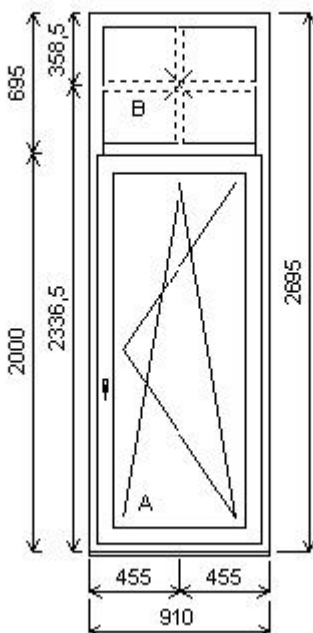

Rozměry rámu: 910,0 x 2695,0 mm

Stavební otvor: 930,0 x 2745,0 mm

HORIZONT PS PENTA PLUS (7 KOMOR)

Základní cena:	Dvojdílné balkonové dveře s poutcem	10 002,00 Kč
Barva (int/ext):	Bílá / Bílá (bílý nosič s šedým těs.)	
	Sleva 28,0% ze základní ceny	-2 801,00 Kč
Cena po slevě:		7 201,00 Kč