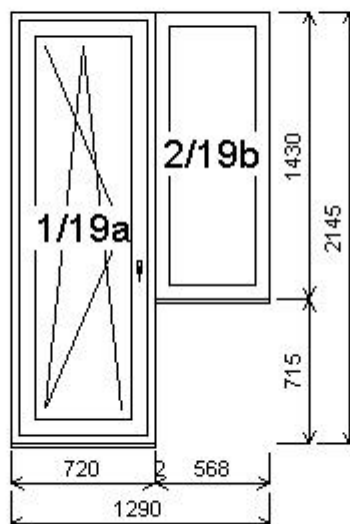

!! zmenšeno !!

Množství: 1

Cena za ks: 12 317,00 Kč

Celkem: 12 317,00 Kč

Pozice: 19/: Sestava

Rozměry rámu: 1290,0 x 2145,0 mm

Stavební otvor: 1310,0 x 2195,0 mm

HORIZONT PS PENTA PLUS (7 KOMOR)