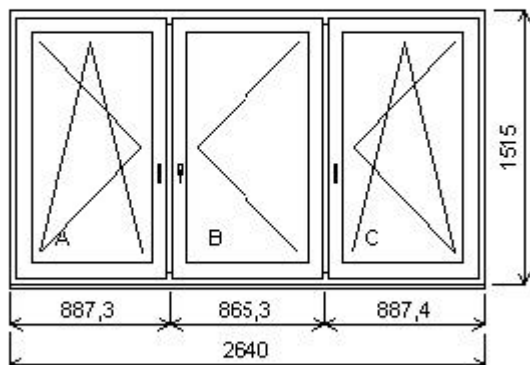

Sklo:	PU4-14G_Ar-F4-14G_Ar-PU4 Trojsklo 0.6 chromatech ultra	
Rám:	Okenní PENTA 7 komor. 75/ 69 mm	
Sloupek:	Sloupek PENTA 7 komor. 94 mm	
Křídlo:	Okenní PENTA 7 komor.	
Zazdívací lišta:	Podkl. profil +30 mm (7 KOMOR)	
Montáž:	Kotvy / vruty dle ČSN 746077	
Klika:	Uzamyk. klika bílá standard	
Doplňky:	Parapet vnitřní PVC1 bílá, d=2640, hl=90, 1ks	824,00 Kč
	Sleva 28,0% z doplňků	-231,00 Kč
Výška kliky:	(FFG) A:550 , B:550 , C:550	
Popis:	přístavba chodba	

!! zmenšeno !!

Množství: 1

Cena za ks: 12 317,00 Kč

Celkem: 12 317,00 Kč