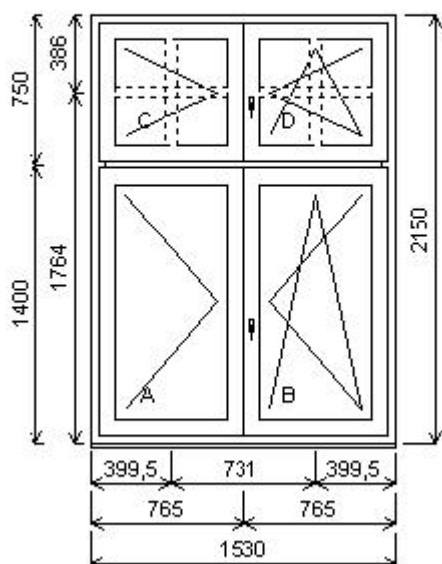

Sklo:	PU4-14G_Ar-F4-14G_Ar-PU4 Trojsklo 0.6 chromatech ultra	
Příčky ve skle:	Bílá RAL 9010; 26 mm	
Rám:	Okenní PENTA 7 komor. 75/ 69 mm	
Sloupek:	Sloupek PENTA 7 komor. 94 mm	
Stulp:	Stulp PENTA 70 mm	
Křídlo:	Okenní PENTA 7 komor.	
Zazdivací lišta:	Podkl. profil +30 mm (7 KOMOR)	
Montáž:	Kotvy / vruťy dle ČSN 746077	
Klika:	Uzamyk. klika bílá standard	
Doplňky:	Parapet vnitřní PVC1 bílá, d=1700, hl=295, 1ks	671,00 Kč

	Sleva 28,0% z doplňků	-188,00 Kč
Výška kliky:	(FFG) B:550 , D:210	

Popis: 1.np vychovatelna

Množství: 1

Cena za ks: 12 912,00 Kč

Celkem: 12 912,00 Kč