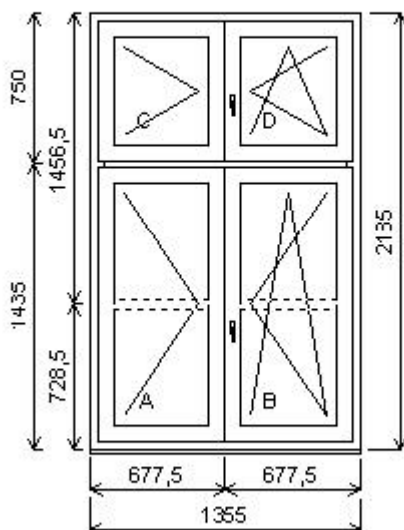

Sklo:	PU4-14G_Ar-F4-14G_Ar-PU4 Trojsklo 0.6 chromatech ultra	
Příčky ve skle:	Bílá RAL 9010; 26 mm	
Rám:	Okenní PENTA 7 komor. 75/ 69 mm	
Sloupek:	Sloupek PENTA 7 komor. 94 mm	
Stulp:	Stulp PENTA 70 mm	
Křídlo:	Okenní PENTA 7 komor.	
Zazdívací lišta:	Podkl. profil +30 mm (7 KOMOR)	
Montáž:	Kotvy / vrtvy dle ČSN 746077	
Klika:	Uzamyk. klika bílá standard	
Doplňky:	Parapet vnitřní PVC1 bílá, d=1600, hl=290, 1ks	633,00 Kč
Sleva 28,0% z doplňků (FFG) B:550 , D:210		-177,00 Kč
Popis:	sklad ošacení	

Množství: 1

Cena za ks: 12 010,00 Kč

Celkem: 12 010,00 Kč