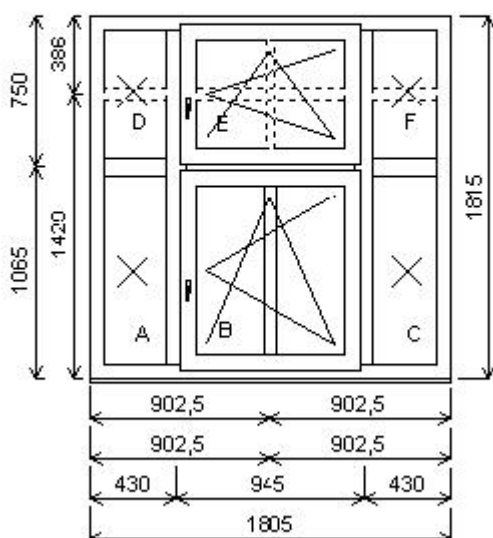

Sklo:	PU4-14G_Ar-F4-14G_Ar-PU4 Trojsklo 0.6 chromatech ultra	
Příčky ve skle:	Bílá RAL 9010; 26 mm	
Rám:	Okenní PENTA 7 komor. 75/ 69 mm	
Sloupek:	Sloupek PENTA 7 komor. 94 mm	
Křídlo:	Bez křídla - neotvíravé Okenní PENTA 7 komor.	
Zazdívací lišta:	Podkl. profil +30 mm (7 KOMOR)	
Pevné příčky:	Sloupek PENTA 5 komor. 70 mm	
Montáž:	Kotvy / vruty dle ČSN 746077	
Klika:	Žádná	
Doplňky:	Uzamyk. klika bílá standard Parapet vnitřní PVC1 bílá, d=2030, hl=295, 1ks	797,00 Kč
	Sleva 28,0% z doplňků	-223,00 Kč
Výška kliky:	(FFG) B:375 , E:210	

Popis: 2.np 2x 1. pokoj + 2x 2.pokoj

Množství: 4

Cena za ks: 15 116,00 Kč

Celkem:

60 464,00 Kč