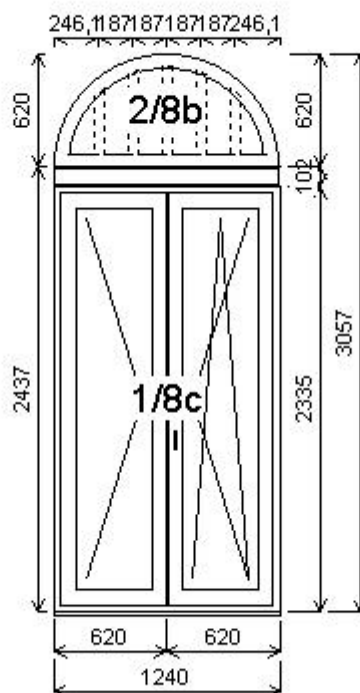

Množství: 4

Cena za ks: 21 557,00 Kč

Celkem:**86 228,00 Kč**

Pozice: 8/: Sestava

Rozměry rámu: 1240,0 x 3057,0 mm

Stavební otvor: 1260,0 x 3107,0 mm

HORIZONT PS PENTA PLUS (7 KOMOR)

Pozice: 8b	1240,0x620,0 mm	1 ks	
Základní cena:	Jednodílné souměrné půlobloukové okno		8 120,00 Kč
Barva (int/ext):	Bílá / Bílá (bílý nosič s šedým těs.)		
) Sleva 28,0% ze základní ceny		-2 274,00 Kč
Cena po slevě:			5 846,00 Kč