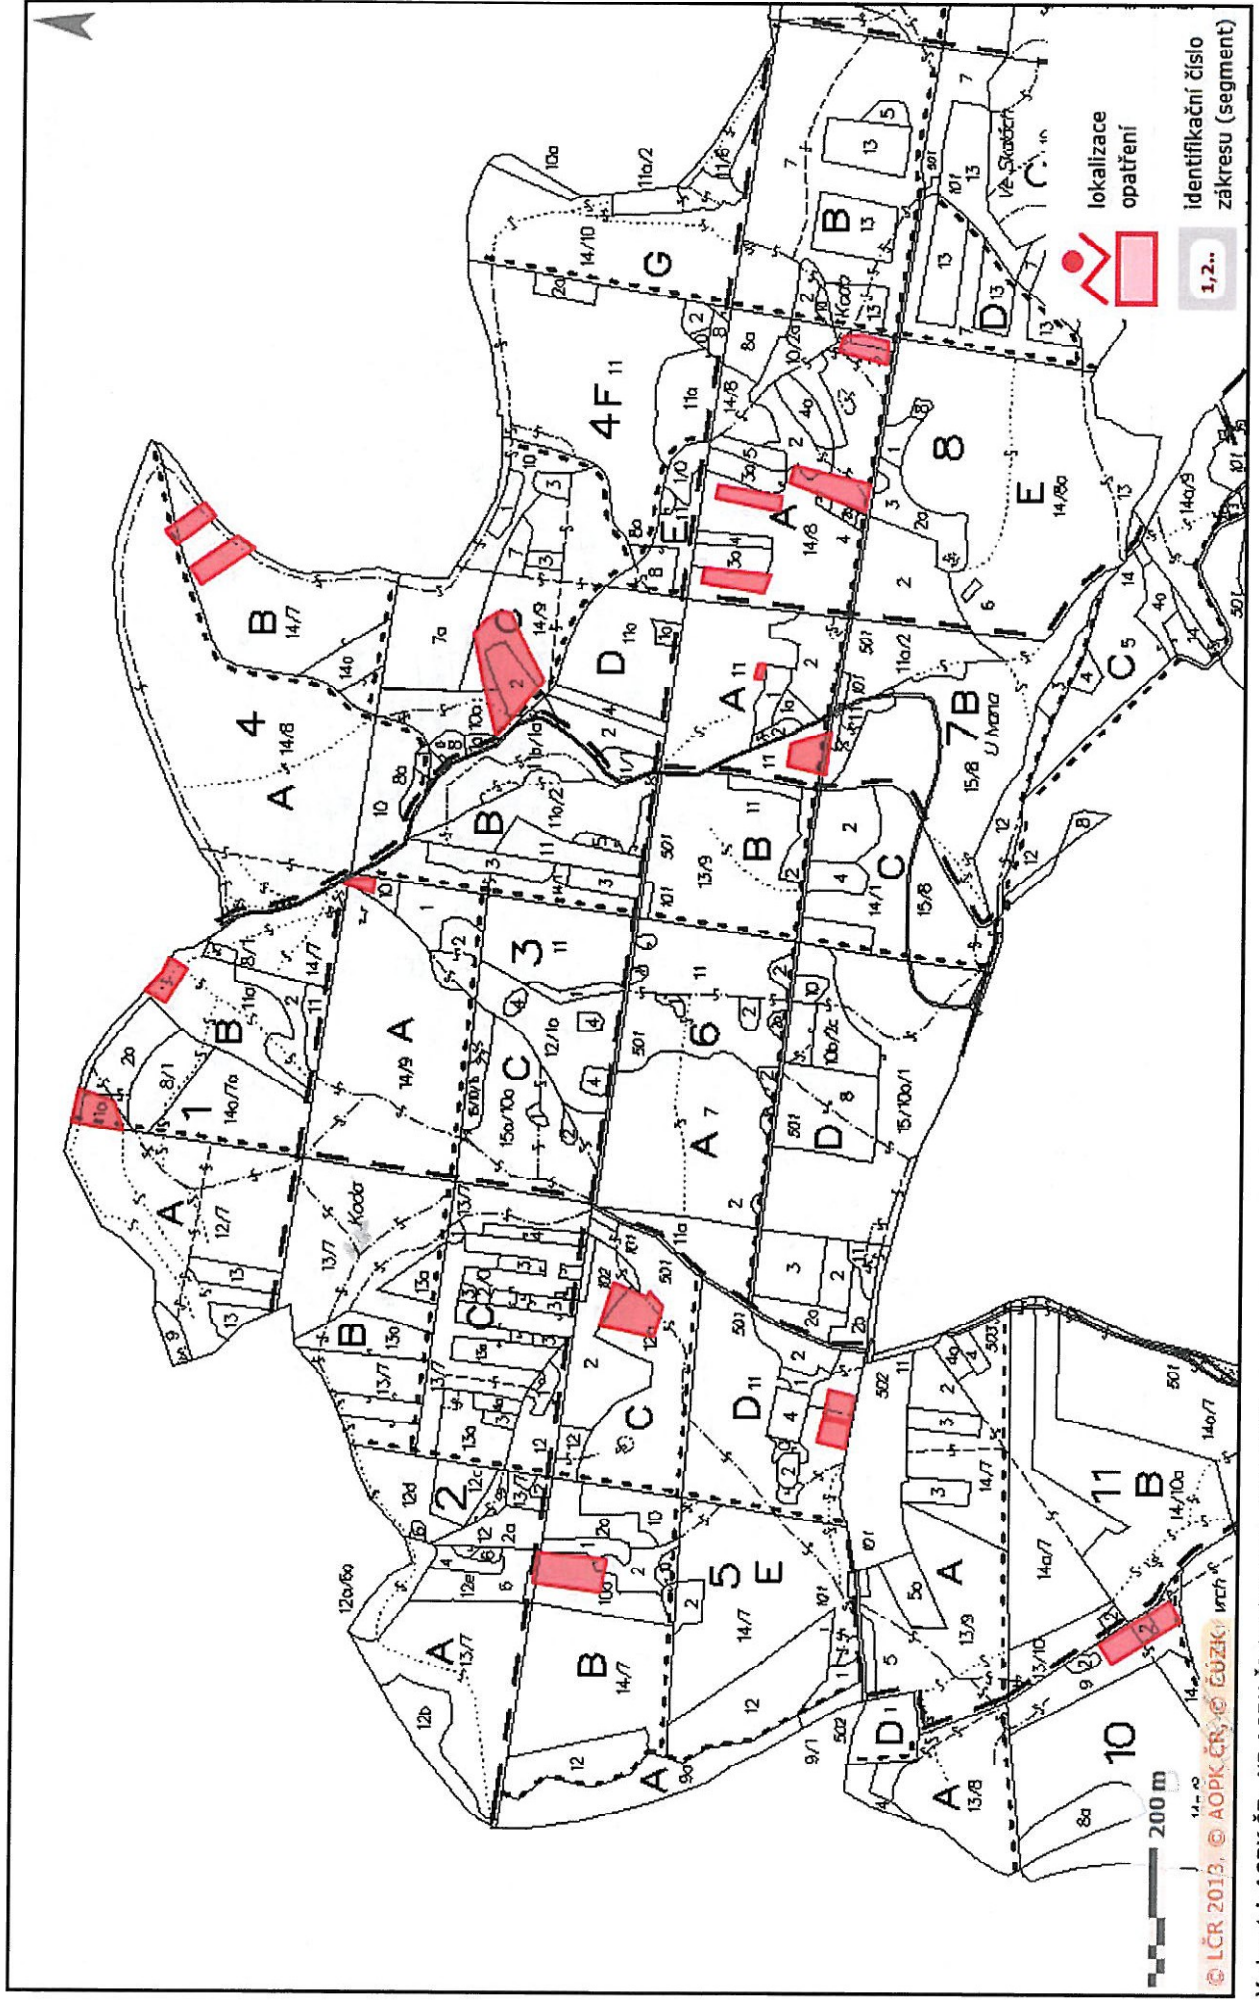

příloha č.2a k dohodě číslo PPK-428a/25/18

Oprava oplocenek

příloha č. 2b k dohodě číslo PPK-428a/25/18
Oplocování výsadeb JD

příloha č.2c k dohodě číslo PPK-428a/25/18
Výřezy nežádoucích dřevin, uvolnění výsadeb JD

příloha č. 2d k dohodě číslo PPK-428a/25/18
Výsadba JD a BRK

příloha č. 2e k dohodě číslo PPK-428a/25/18
Individuální ochrana JD

© LČR 2013. © AOPK ČR. © ČÚZK

Vydavatel: AOPK ČR, UP AOPK ČR Kaplanova 1 Rok: 2018

příloha č. 2f k dohodě číslo PPK-428a/25/18
Ožin buřené