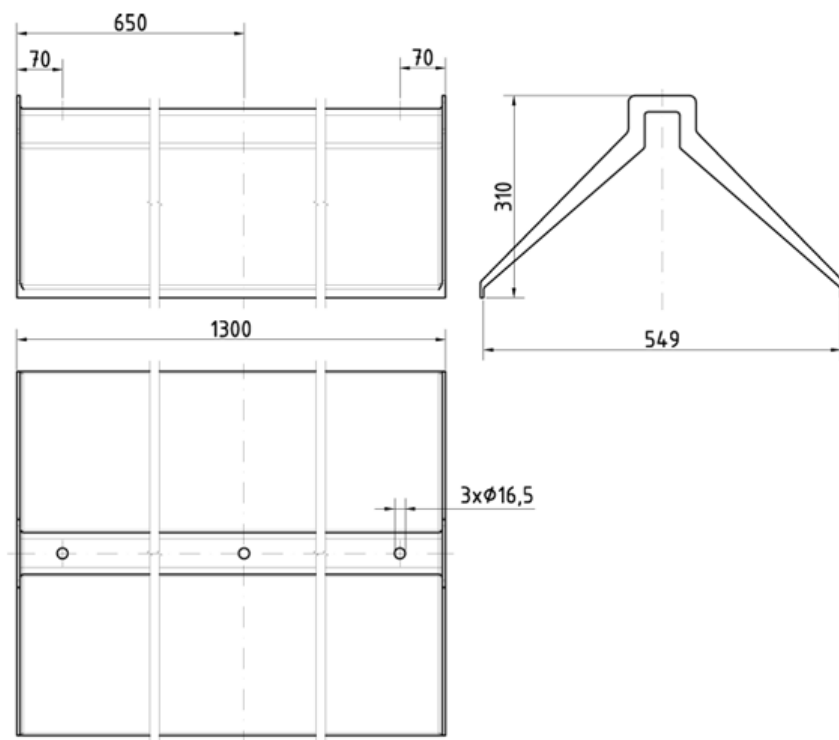

261710

Guidance funnel for TBUS collectors
Navád cí trychtý pro TBUS sb ra e

DIMENSIONS

Ší ka	549 mm
Výška	310 mm
Délka	1300 mm

Weight: 8.00 kg / pcs.

PART

T leso

USED MATERIAL

skelný laminát

SNAPSHOT

*obrázek je pouze ilustrativní