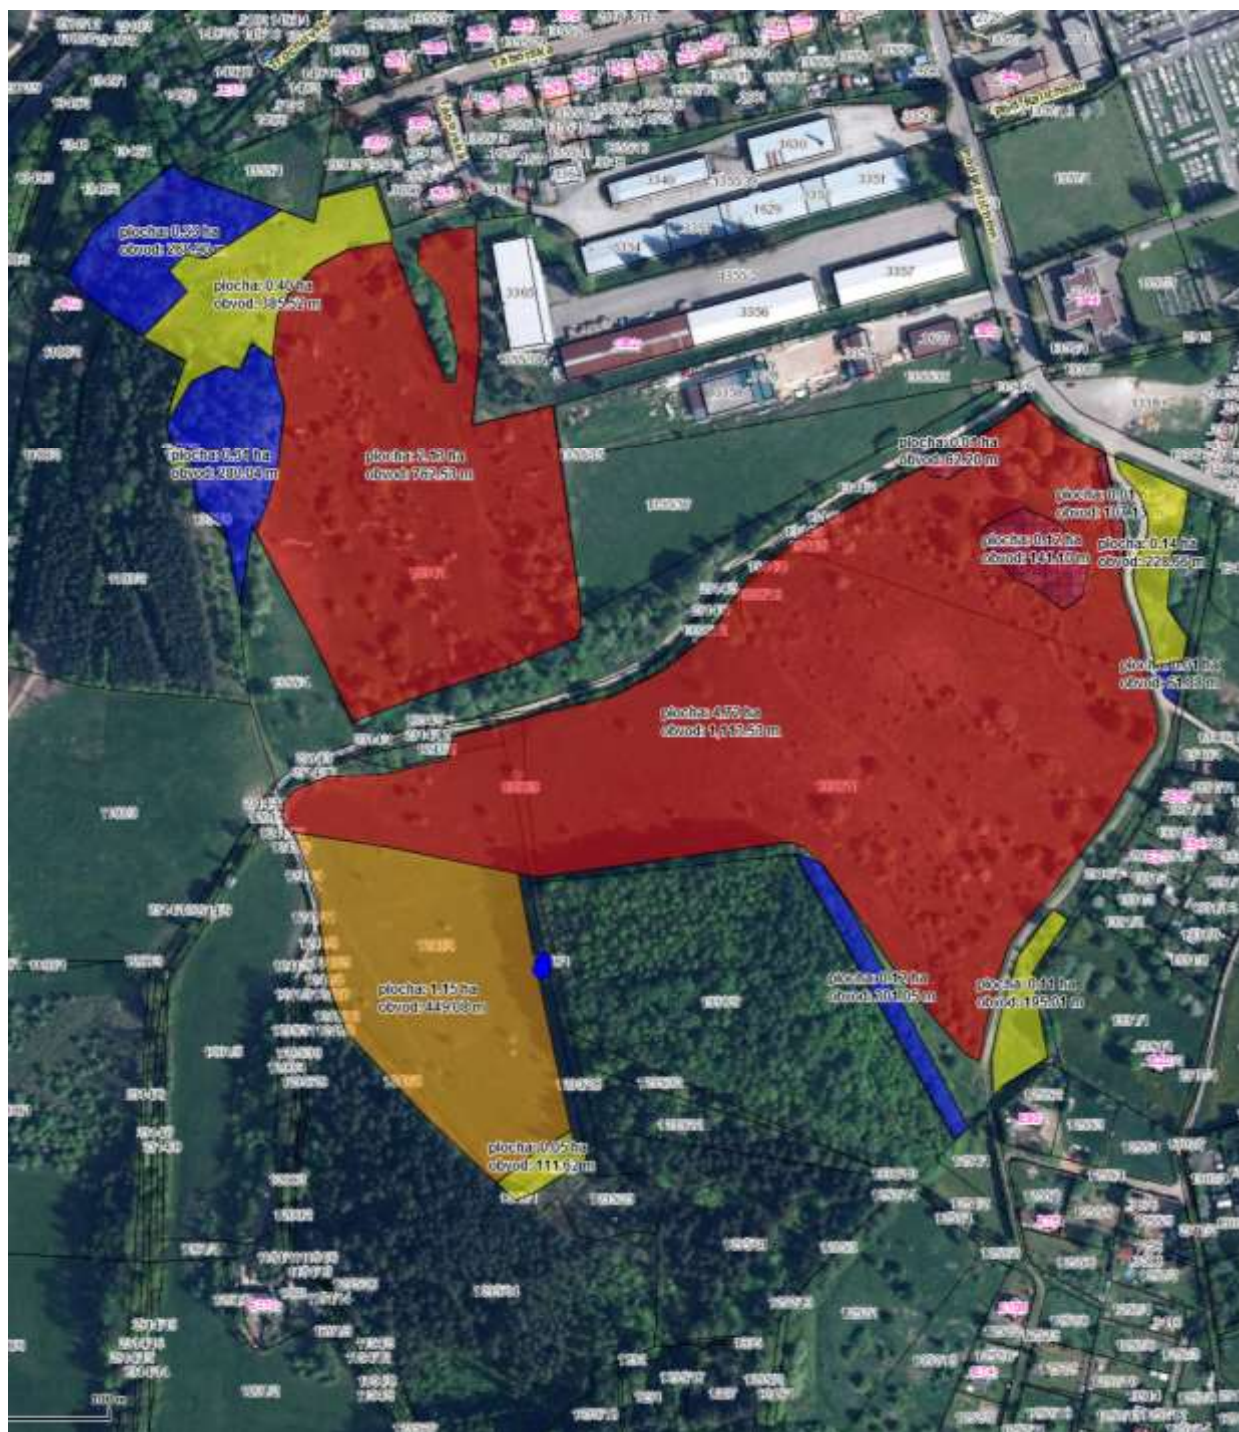

Rozsah údržby VKP Kalich 2018

-  Mechanizovaná seč travních porostů od 30. června do 15. července 2018 (plocha **1,15 ha**)
-  Pastva skotem od 1. dubna do 31. července 2018 (plocha **6,85 ha**)
-  Ruční seč travních porostů od 15. října 2018 (plocha **0,70 ha**)
-  Redukce náletových a dřevin do 30. října 2018 (plocha **0,77 ha**)
-  Redukce nedopasků – zmlazení dřevin, kopřivy do 30. října 2018 (plocha **0,14 ha**)