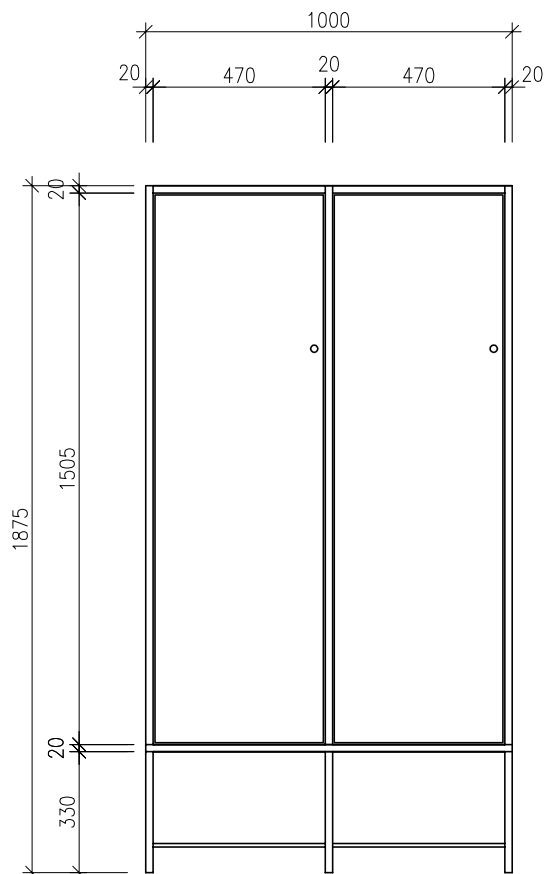

PŘÍLOHA Č. 8

šatní skříň

ČELNÍ POHLED