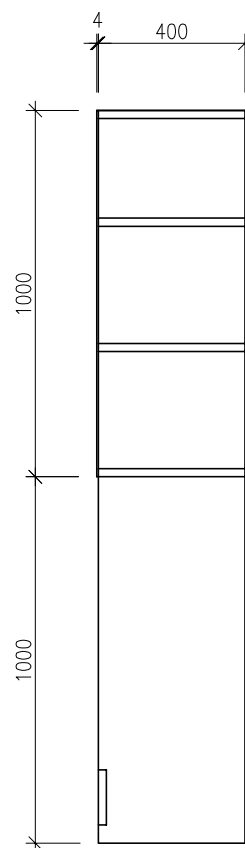

PŘÍLOHA Č. 7

regál na mycí prostředky

PŘÍČNÝ ŘEZ