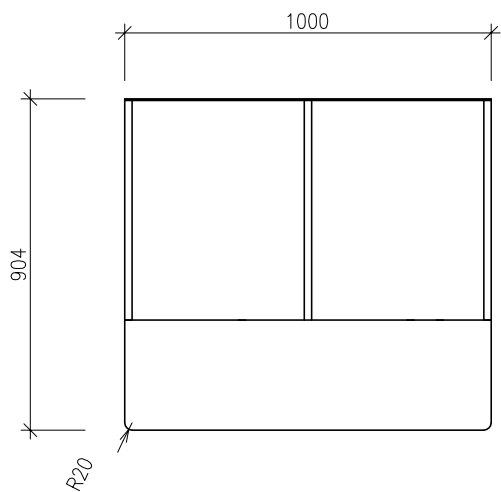

PŘÍLOHA Č. 8

šatní skříň

PŘÍČNÝ ŘEZ