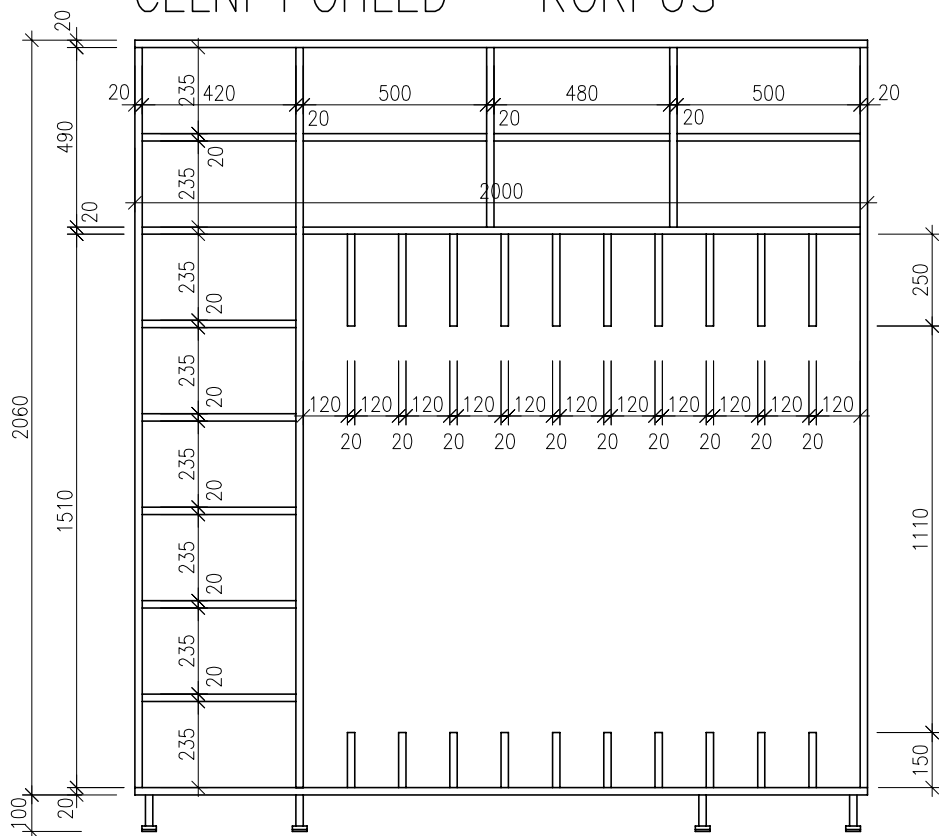

PŘÍLOHA Č. 2

skříň na matrace a lůžkoviny

ČELNÍ POHLED – KORPUS