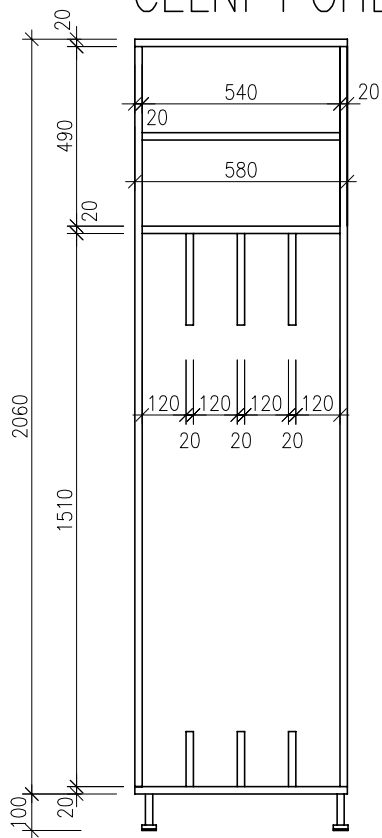

PŘÍLOHA Č. 3

skříň na matrace a lůžkoviny

ČELNÍ POHLED – KORPUS