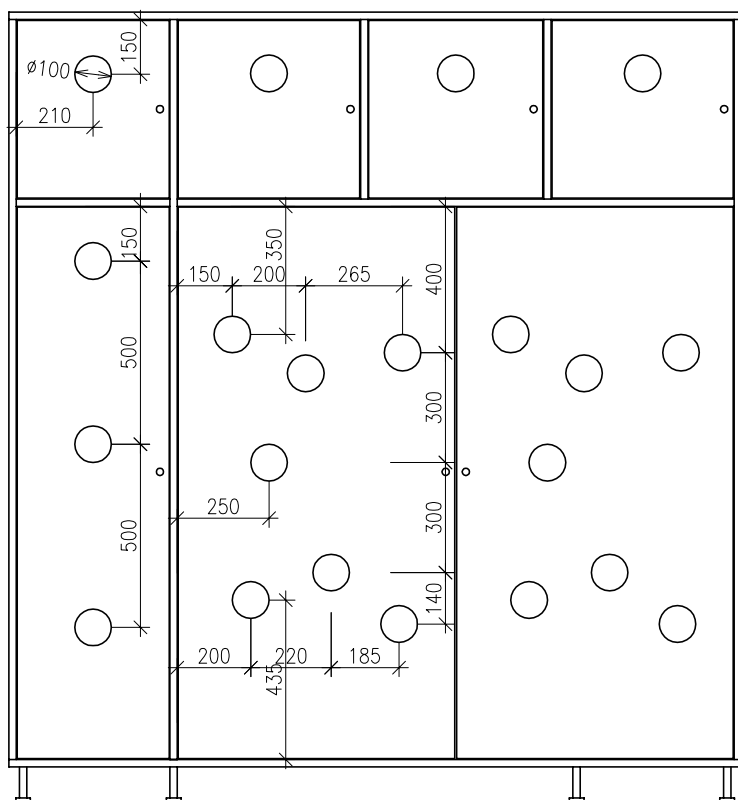

ČELNÍ POHLED – DVÍŘKA