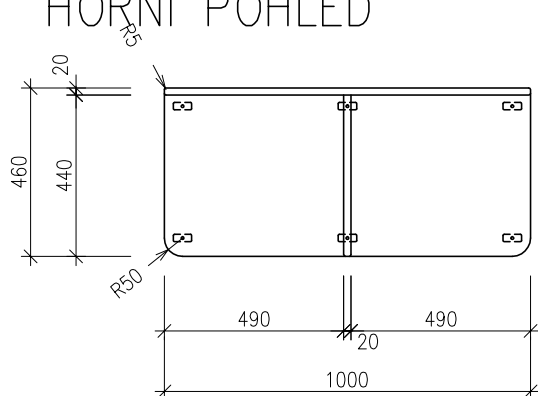

HORNÍ POHLED