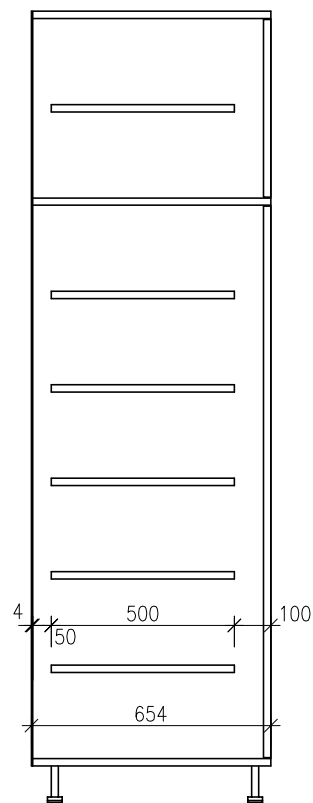

PŘÍLOHA Č. 2

skříň na matrace a lůžkoviny

PŘÍČNÝ ŘEZ