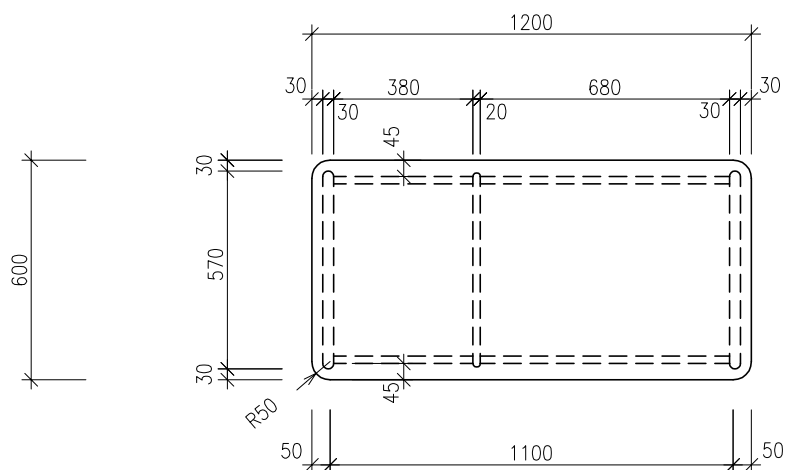

PŘÍLOHA Č. 10

pracovní stůl učitel

POHLED HORNÍ DESKY