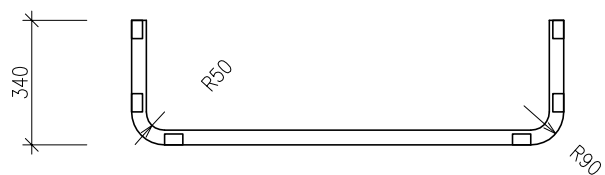

POHLED SPODNÍ DESKY