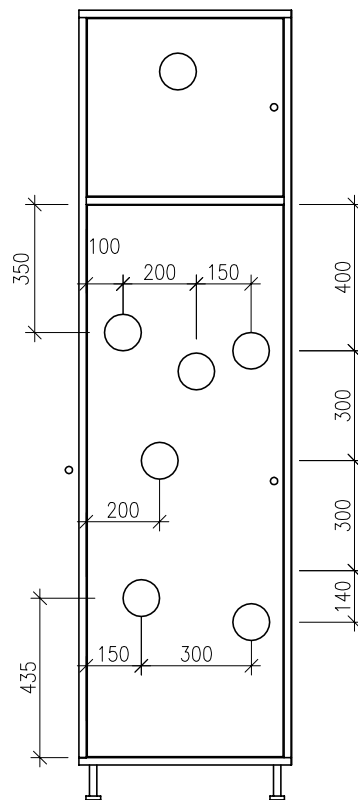

PŘÍLOHA Č. 3

skříň na matrace a lůžkoviny

ČELNÍ POHLED – DVÍŘKA