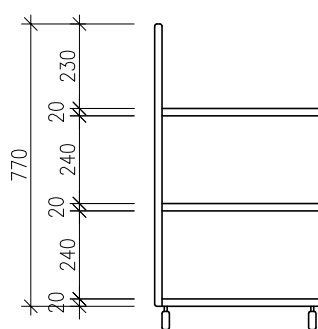

PŘÍLOHA Č. 5

odkládací stůl na pitný režim

PŘÍČNÝ ŘEZ