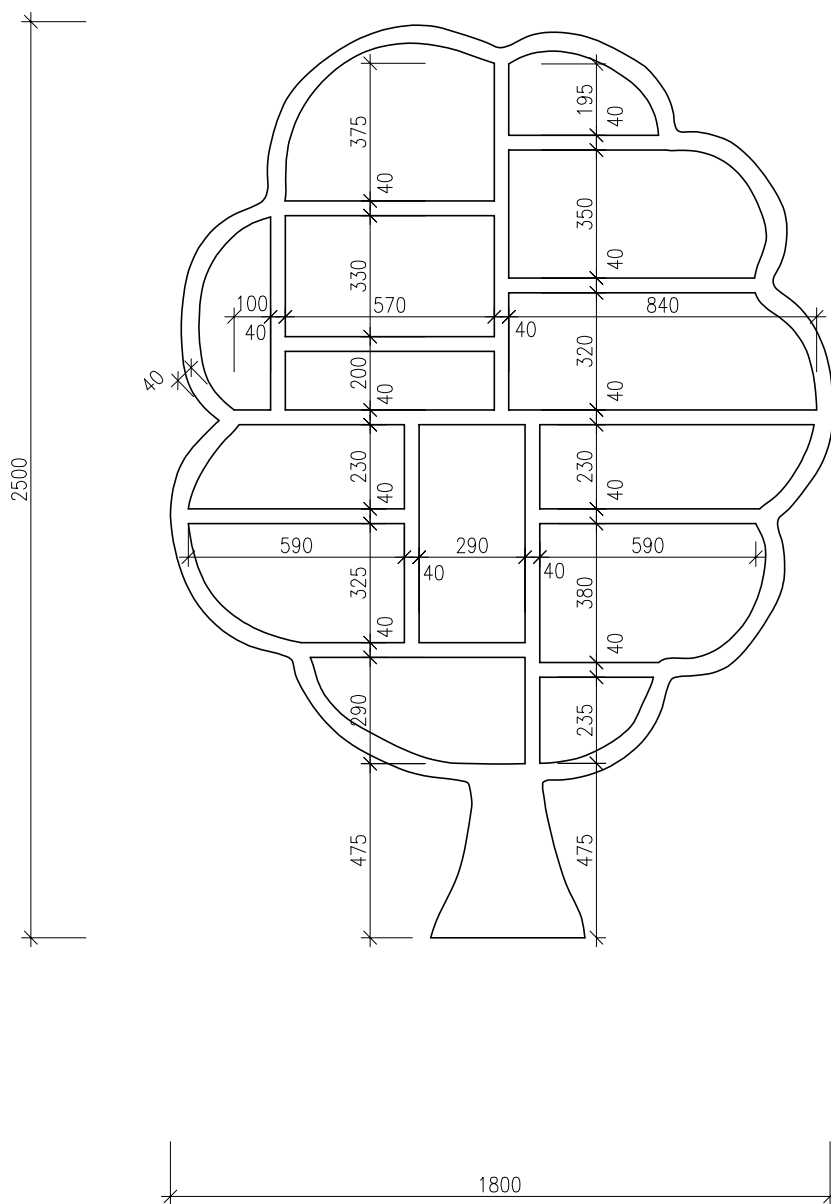

PŘÍLOHA Č. 4

police na knihy