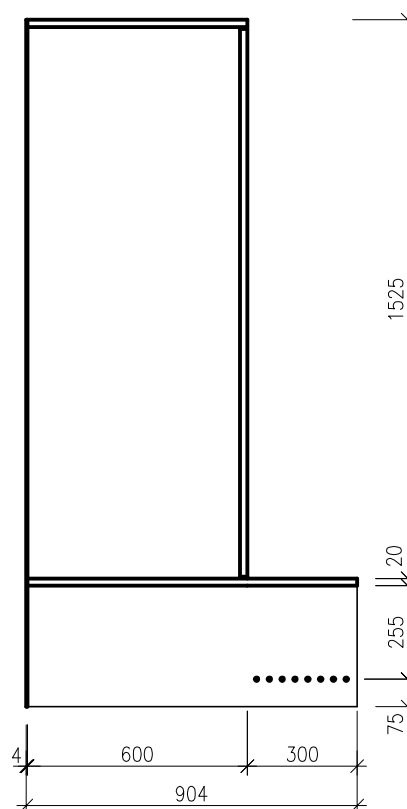

PŘÍLOHA Č. 8

šatní skříň

PŘÍČNÝ ŘEZ