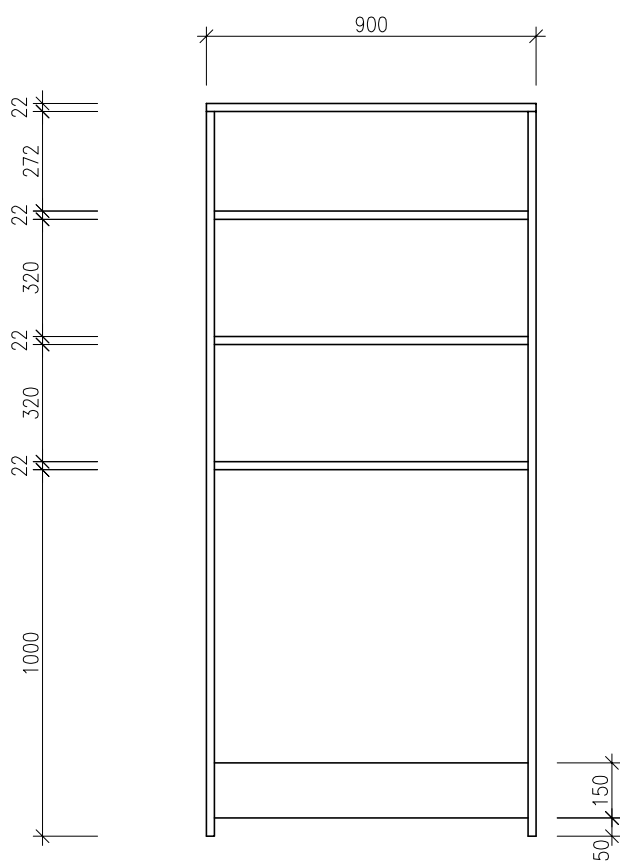

PŘÍLOHA Č. 7

regál na mycí prostředky

ČELNÍ POHLED