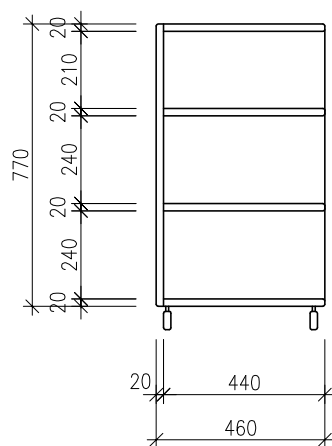

PŘÍLOHA Č. 5

odkládací stůl na pitný režim

PŘÍČNÝ ŘEZ