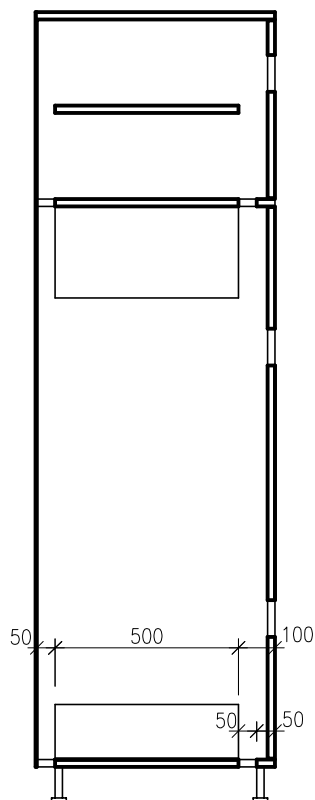

PŘÍLOHA Č. 3

skříň na matrace a lůžkoviny

PŘÍČNÝ ŘEZ