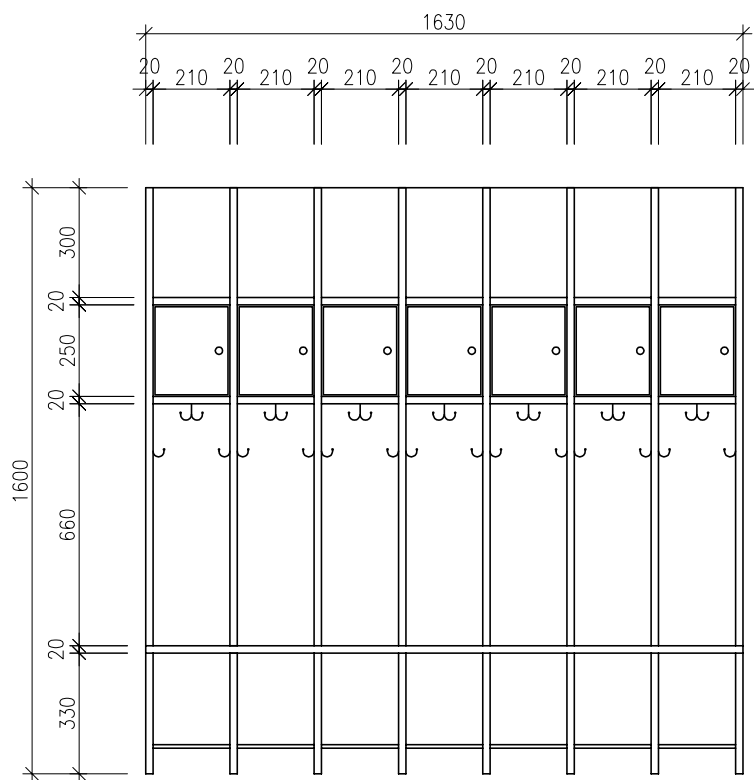

duben 2017

Ing. Kamil Dvořáček
STUDIO DD+ s.r.o.

PŘÍLOHA Č. 1

šatní skříňka

ČELNÍ POHLED

PŘÍČNÝ ŘEZ

PŘÍLOHA Č. 2

skříň na matrace a lůžkoviny