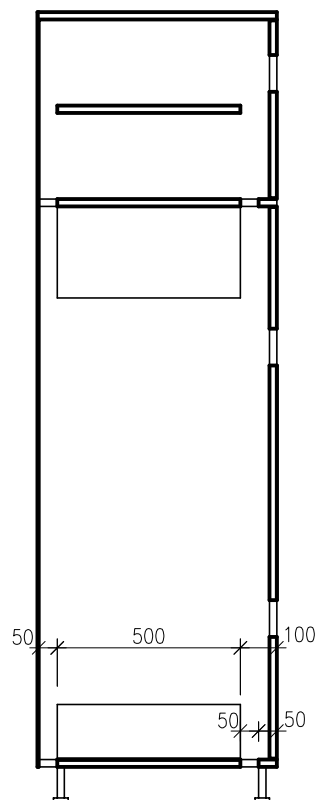

PŘÍLOHA Č. 2

skříň na matrace a lůžkoviny

PŘÍČNÝ ŘEZ