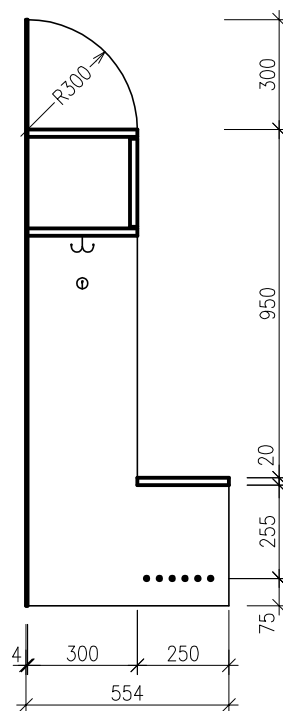

PŘÍLOHA Č. 1

šatní skříňka

PŘÍČNÝ ŘEZ