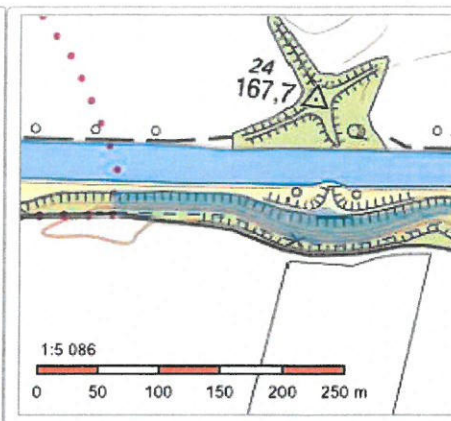

Informace o pozemku

Parcelní číslo:	771/1
Obec:	Hořín [534803]
Katastrální území:	Vrbno u Mělníka [645346]
Číslo LV:	10001
Výměra [m ²]:	4616
Typ parcely:	Parcela katastru nemovitostí
Mapový list:	DKM
Určení výměry:	Ze souřadnic v S-JTSK
Způsob využití:	jiná plocha
Druh pozemku:	ostatní plocha