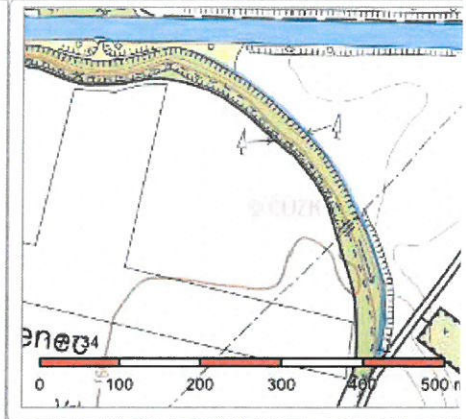

Informace o pozemku

Parcelní číslo:	776/1
Obec:	Hořín [5348031]
Katastrální území:	Vrbno u Mělníka [645346]
Číslo LV:	10001
Výměra [m ²]:	1562
Typ parcely:	Parcela katastru nemovitostí
Mapový list:	DKM
Určení výměry:	Ze souřadnic v S-JTSK
Způsob využití:	ostatní komunikace
Druh pozemku:	ostatní plocha