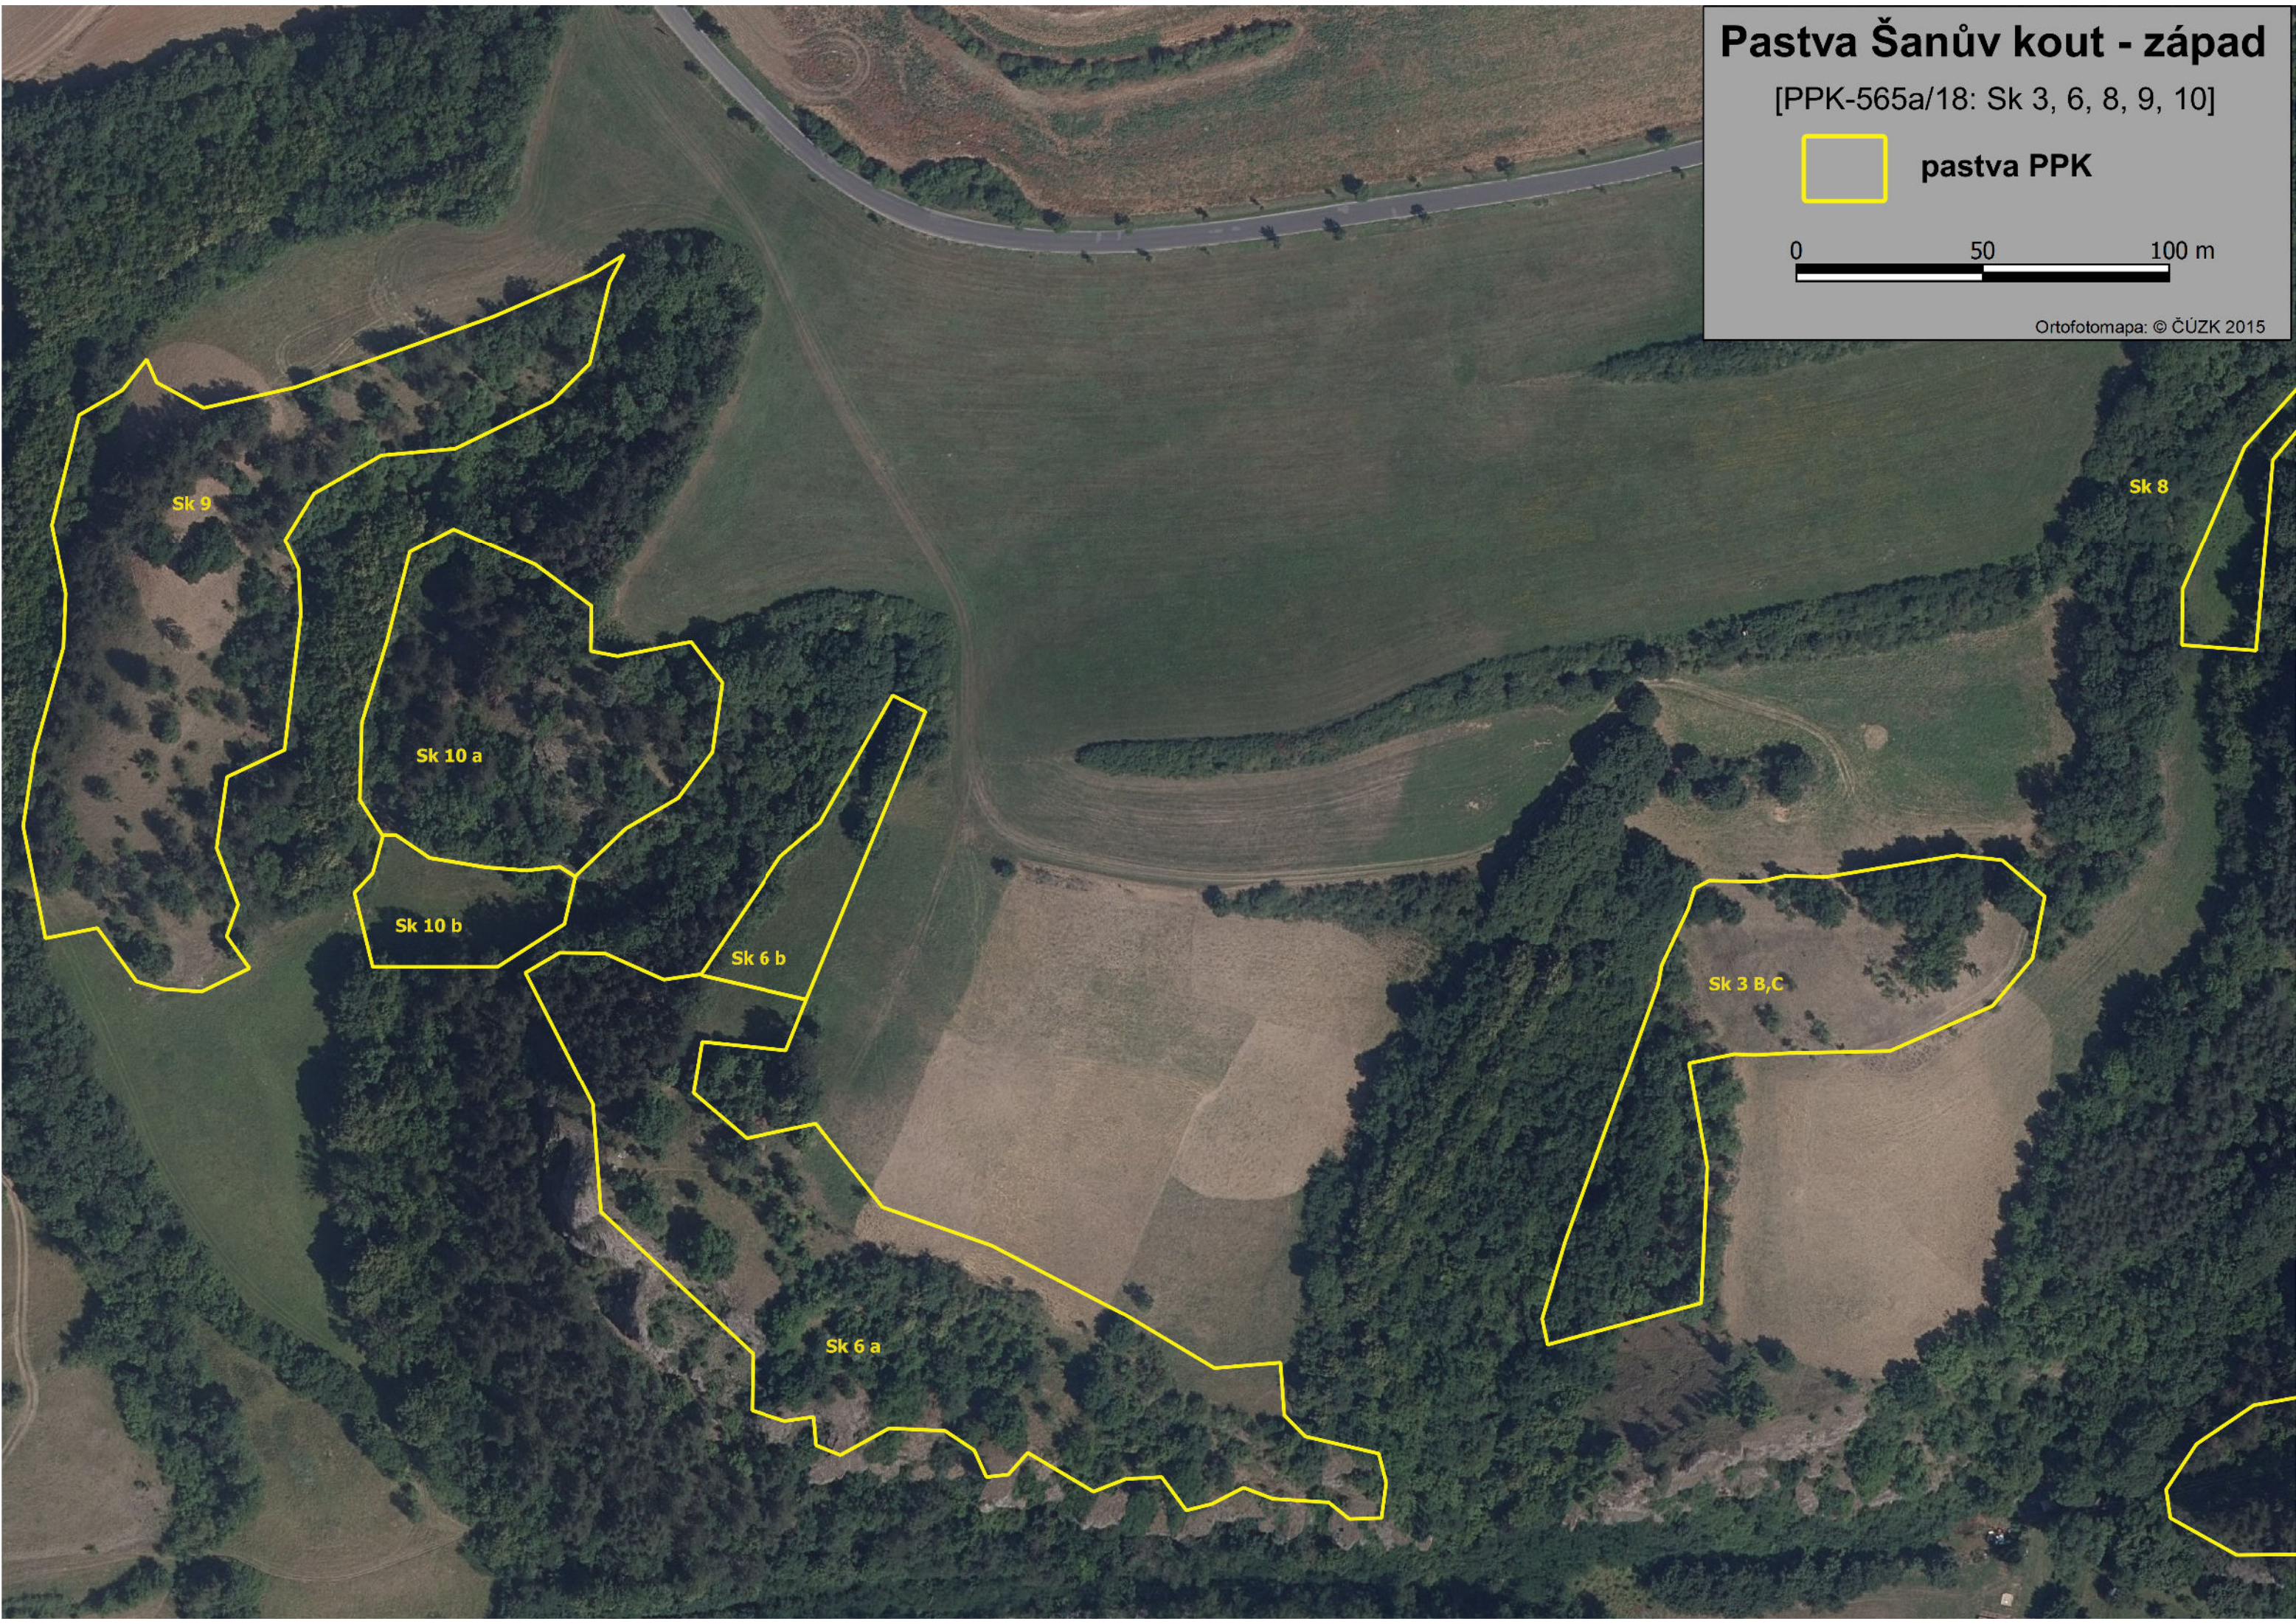

# Pastva Šanův kout - západ

[PPK-565a/18: Sk 3, 6, 8, 9, 10]

pastva PPK

Ortofotomapa: © ČÚZK 2015

Sk 9

Sk 10 a

Sk 10 b

Sk 6 b

Sk 6 a

Sk 3 B,C

Sk 8