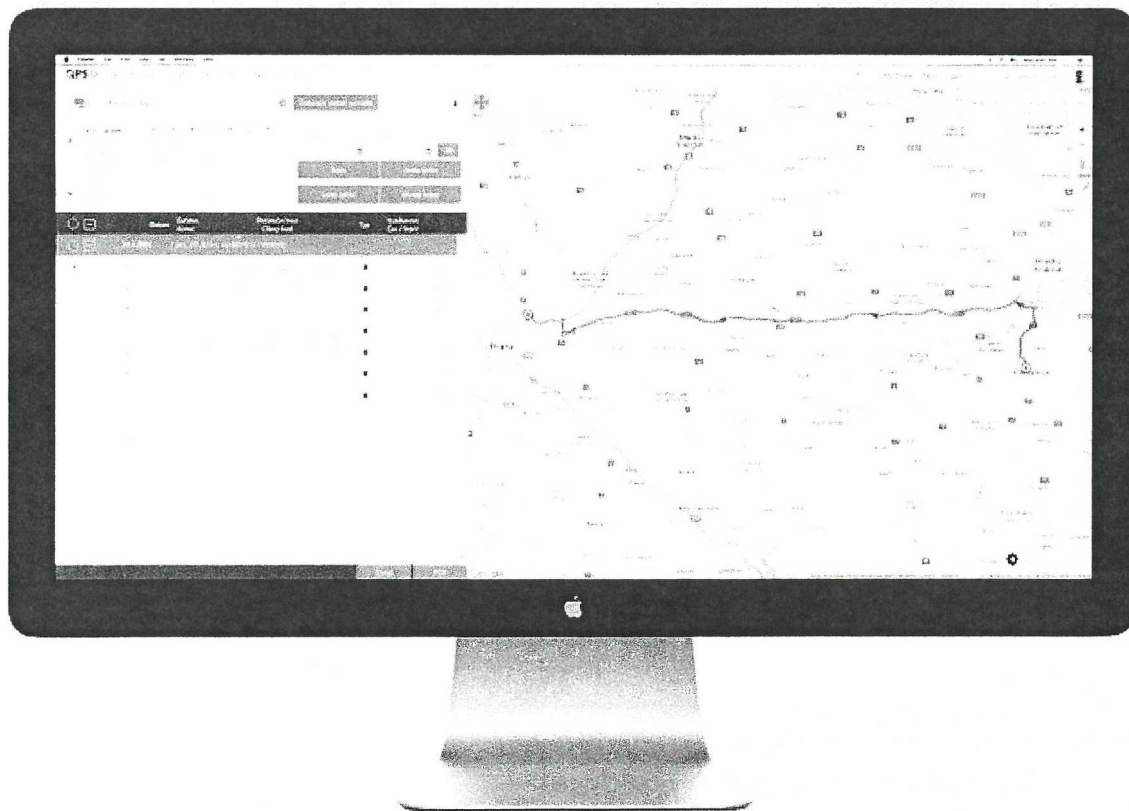

4 Elektronická kniha jízd

Elektronická kniha jízd je generovaná automaticky. Přístup do knihy jízd je možný z počítače s internetovým přístupem odkudkoliv na světě. Další možností je přístup z **mobilní aplikace** pro Android i iOS, díky které budete mít možnost nahlédnout do knihy jízd kdekoliv na cestách. Reporty z elektronické knihy jízd PREMIUM jsou akceptovatelné finančními úřady.

V elektronické knize jízd jsou zaznamenány tyto informace:

- Datum
- Čas zahájení a ukončení jízdy
- Místo zahájení a ukončení jízdy
- Typ jízdy
- Čas strávený na cestě
- Ujetá vzdálenost
- Průměrná rychlost
- Stav tachometru
- A mnoho dalších...

Elektronická kniha jízd je pravidelně zálohována, aktualizována a pro její údržbu nepotřebujete žádné další aplikace kromě Vašeho internetového prohlížeče.

Náhled do elektronické knihy jízd