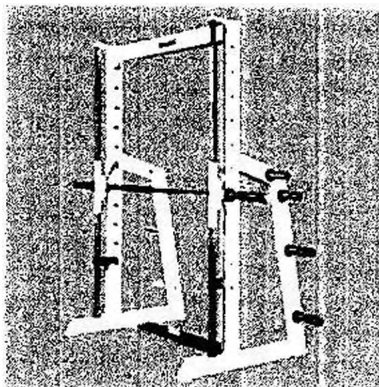

Multipress GRÜNSPORT 0111

Procvičení lýtek ve stoji s maximálním zatížením.

[více >](#)