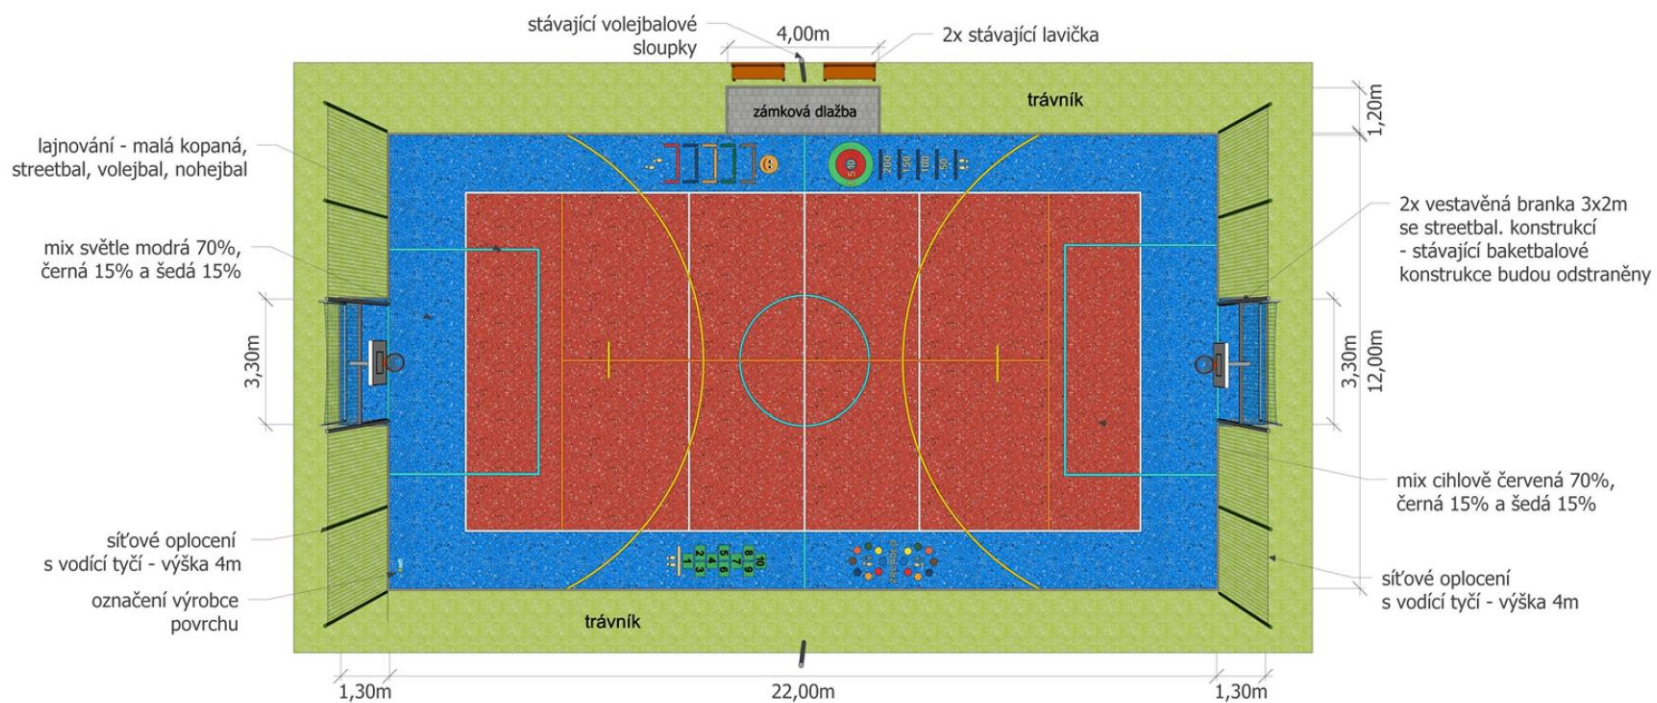

Ústí nad Labem, ul. Lisztova
Multifunkční sportoviště - 273 m²

Veškerá grafika je vyrobená z celoprobarveného EPDM i v nejmenších detailech (číslíce, písmena atd...) nejedná se o grafiku stříkanou.

VYTVOŘENO
4soft - Česká rep.
 VERZE
A- multifunkční sportoviště

ČÍSLO PROJEKTU
112 / 2018
 NÁZEV PROJEKTU
 Ústí nad Labem, ul. Lisztova

DATUM
09/04
 ROK
2018

KRESLIL/A

KONTAKT

4soft