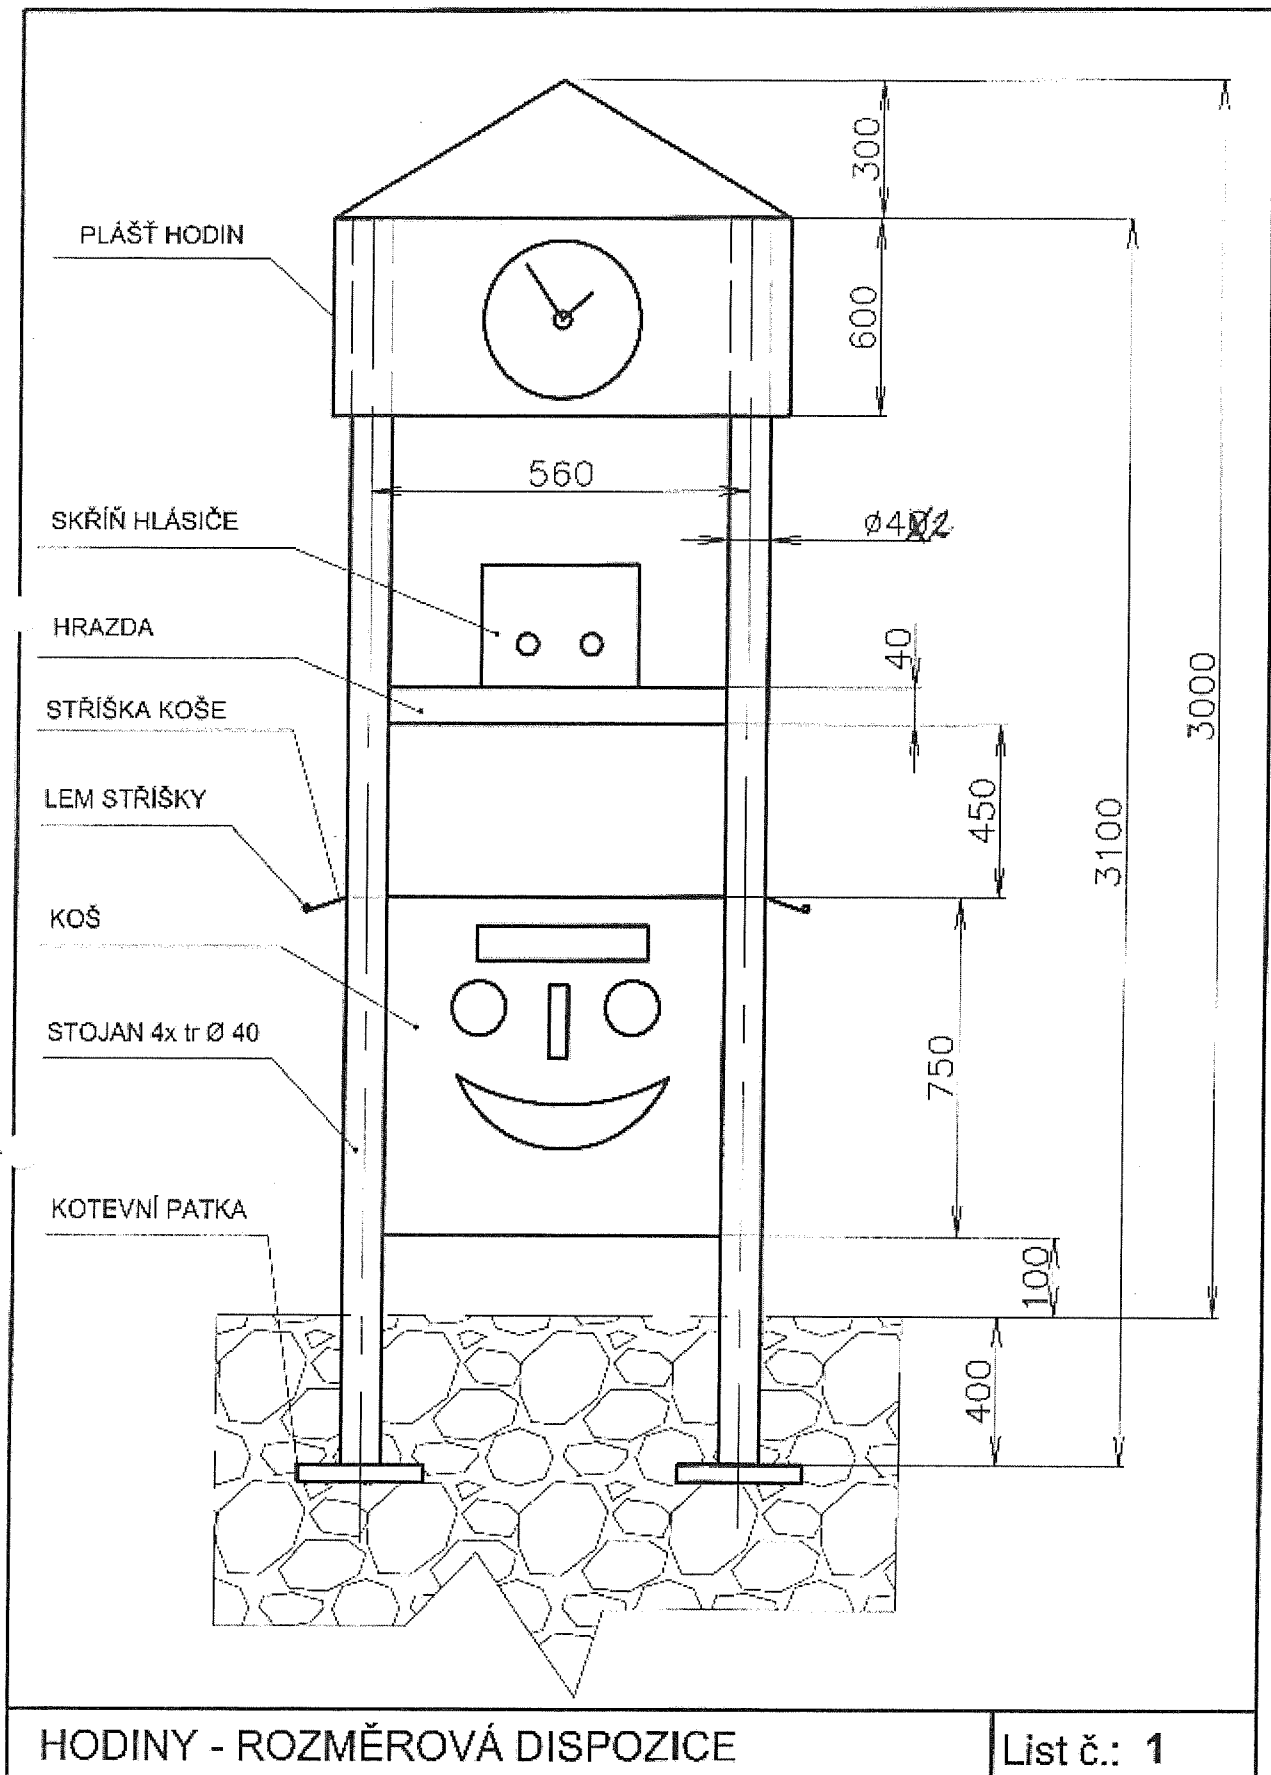

koš nebude realizován, skříň bude obsahovat pouze
1 hlásič

Schválený vzor nápisu a nákresu na skříni s hlásičem

**schválený vzor krytu hlásiče,
nikoliv nápisu**

M. POLICIE **TELEFON 156**

HLÁSIČ JE STRŽEŽEN KAMEROU