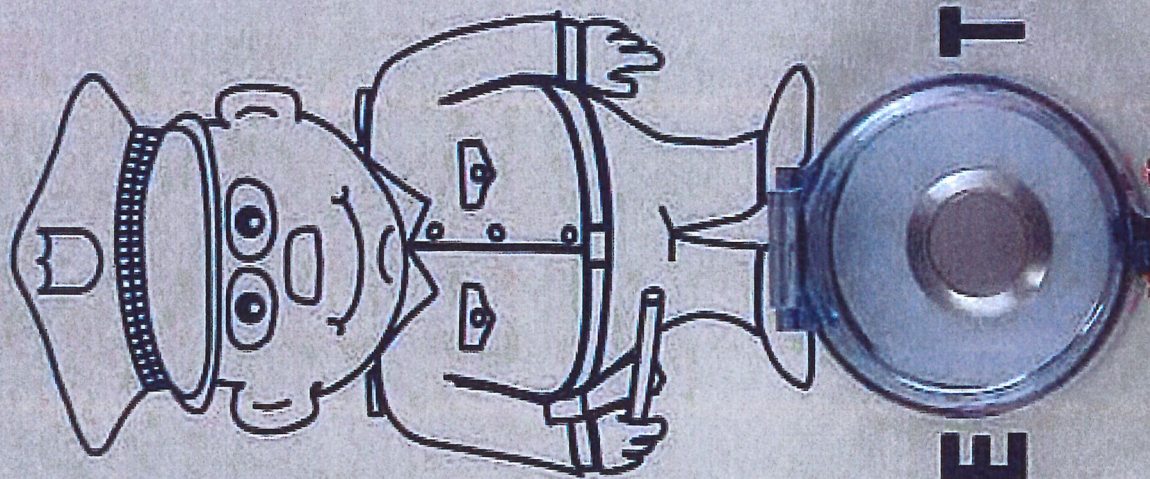

koš nebude realizován, skříň bude obsahovat pouze
1 hlásič

Schválený vzor nápisu a nákresu na skříni s hlásičem

**schválený vzor krytu hlásiče,
nikoliv nápisu**

M. POLICIE **TELEFON 156**

HLÁSIČ JE STRŽEŽEN KAMEROU