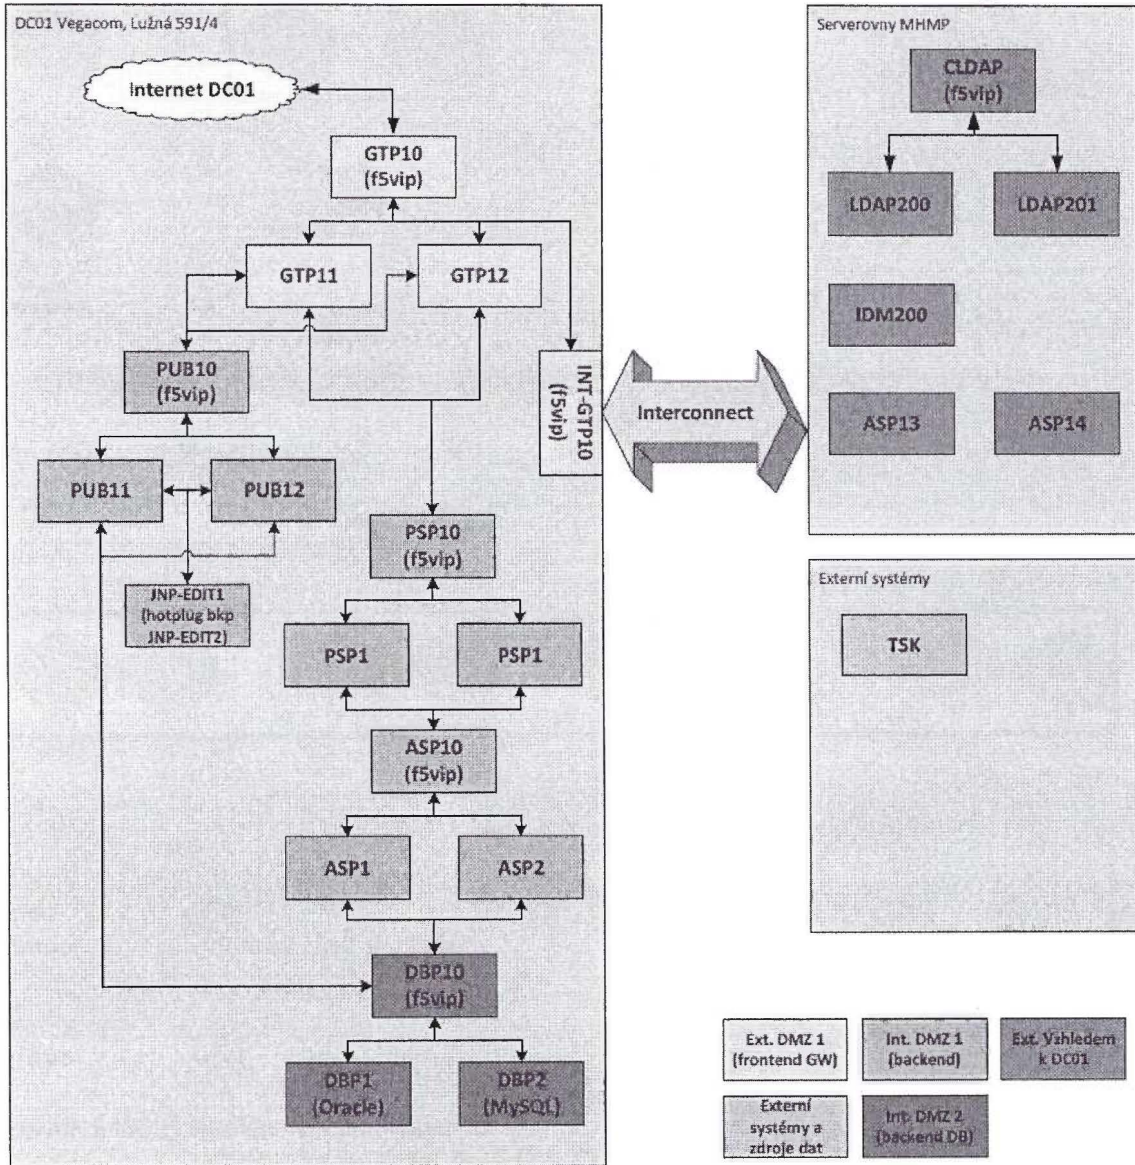

Architektura portálové infrastruktury

Síťové zapojení

Obr.1 Síťové zapojení portálové infrastruktury