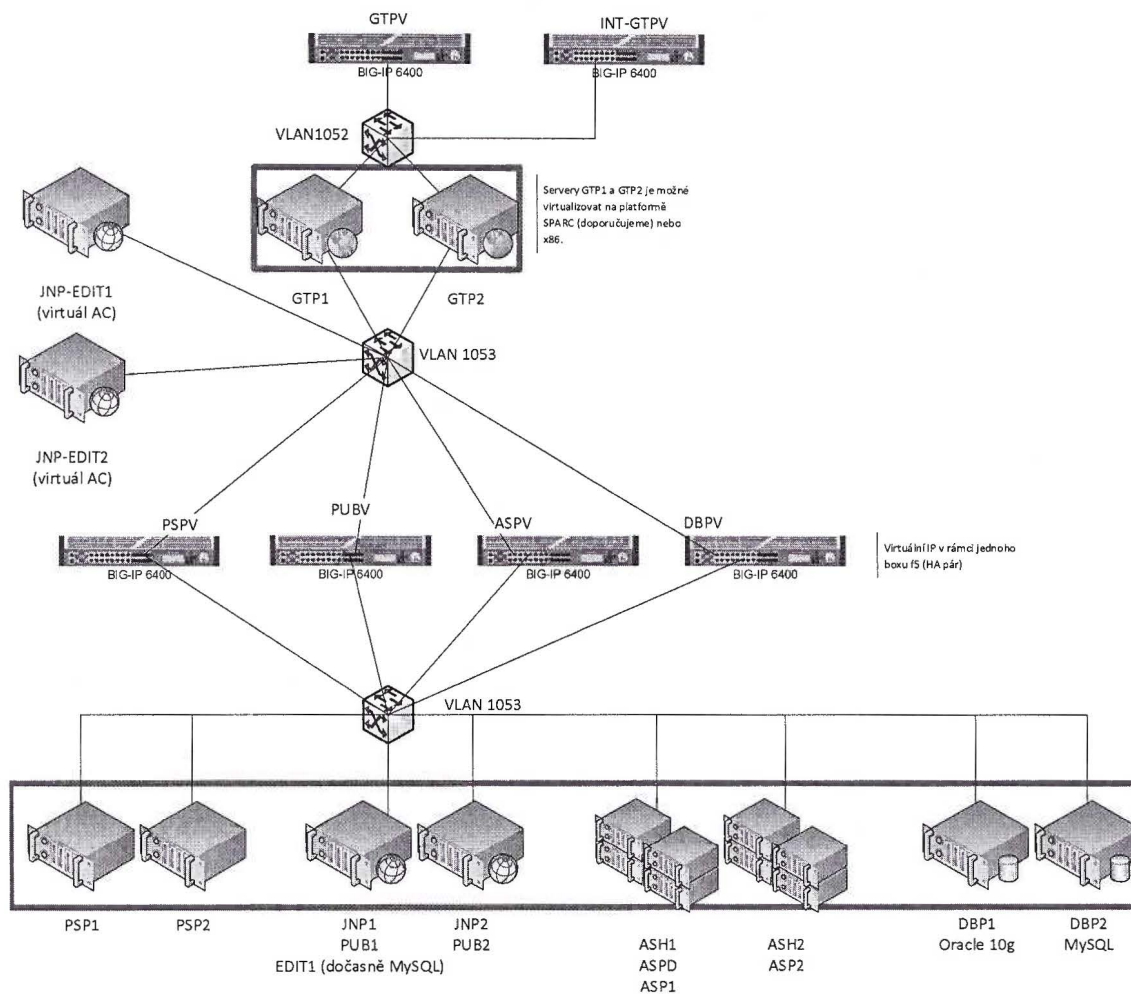

# Architektura portálové infrastruktury

## Síťové zapojení

Obr.1 Síťové zapojení portálové infrastruktury

Obr.2 Síťové zapojení portálové infrastruktury

Seznam serverů výkonné části portálu

Tab. 1

Zařízení	Účel	Počet (ks)
<b>f5 BIGIP 6400</b>	Inteligentní load balancer + Inteligentní aplikační firewall (L7)	2
<b>Sun-Fire-V210</b>	portálové gatewaye, http servery	2
<b>SPARC T3-2</b>	Aplikační servery/Access Manager	2
<b>SPARC T3-1</b>	Databázové servery	2