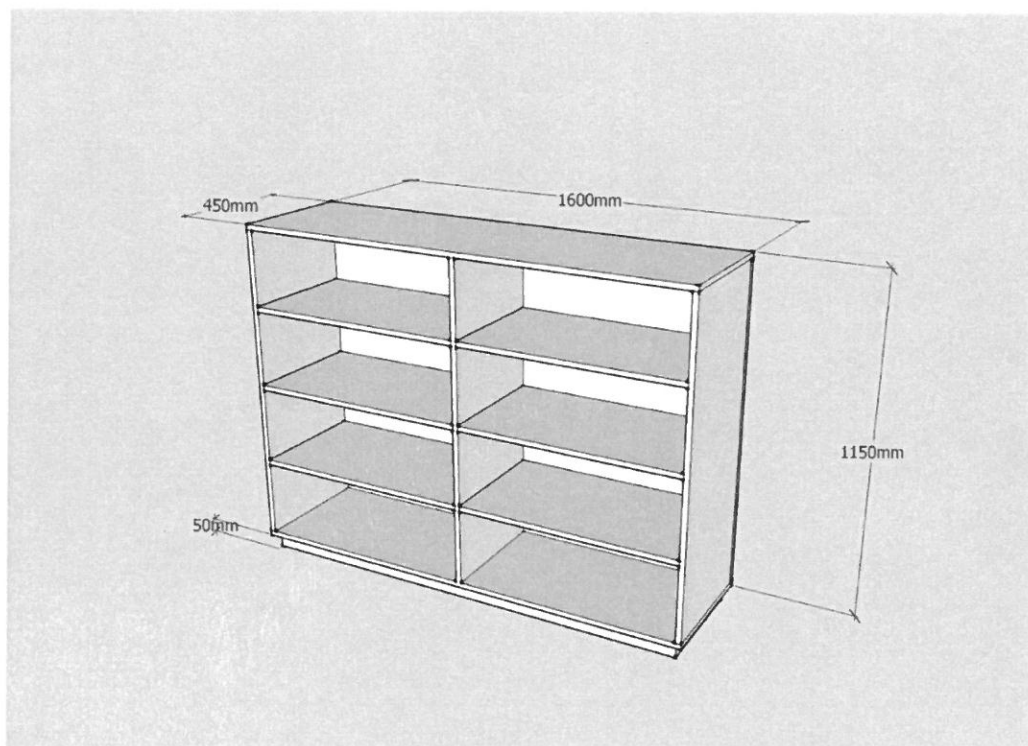

1.

POLICE PODATELNA

V. 900 mm Š. 900 mm H. 500 mm

18 mm DTD lamino šedá mat RAL 7012.

Lepený kolíkový korpus

Hrana ABS 2mm

Police volné

Naložená půda a dno

2.

POLICE KKP

V. 1200 mm Š. 1600 mm H. 450 mm

18 mm DTD lamino bílá mat.

Lepený kolíkový korpus

Hrana ABS 2mm

Police volné 6 ks , výška volitelná po 30 mm

Naložená půda a dno

Sokl 50 mm, stavitelné skryté nohy

Pohledová záda lamino DTD 18 mm

3.

STŮL PLOTROVNA

V.1000 mm Š. 1100mm D. 1700 mm

18 mm DTD lamino bílá mat.

Hrana ABS 2mm

Rektifikovatelné nožičky