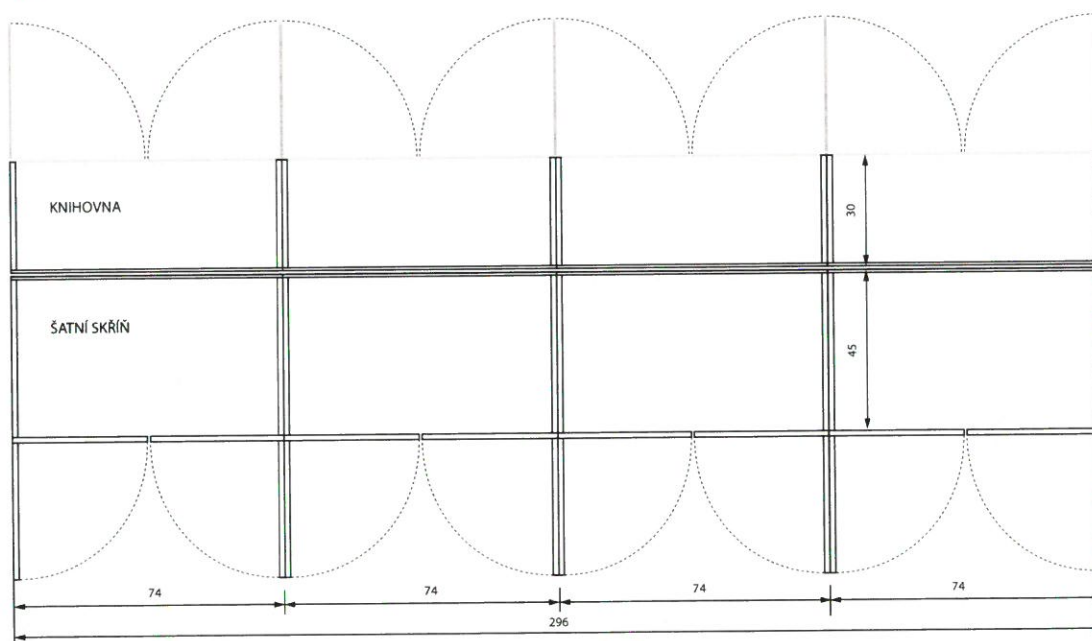

PŮDORYS 2 / MĚŘÍTKO 1:10