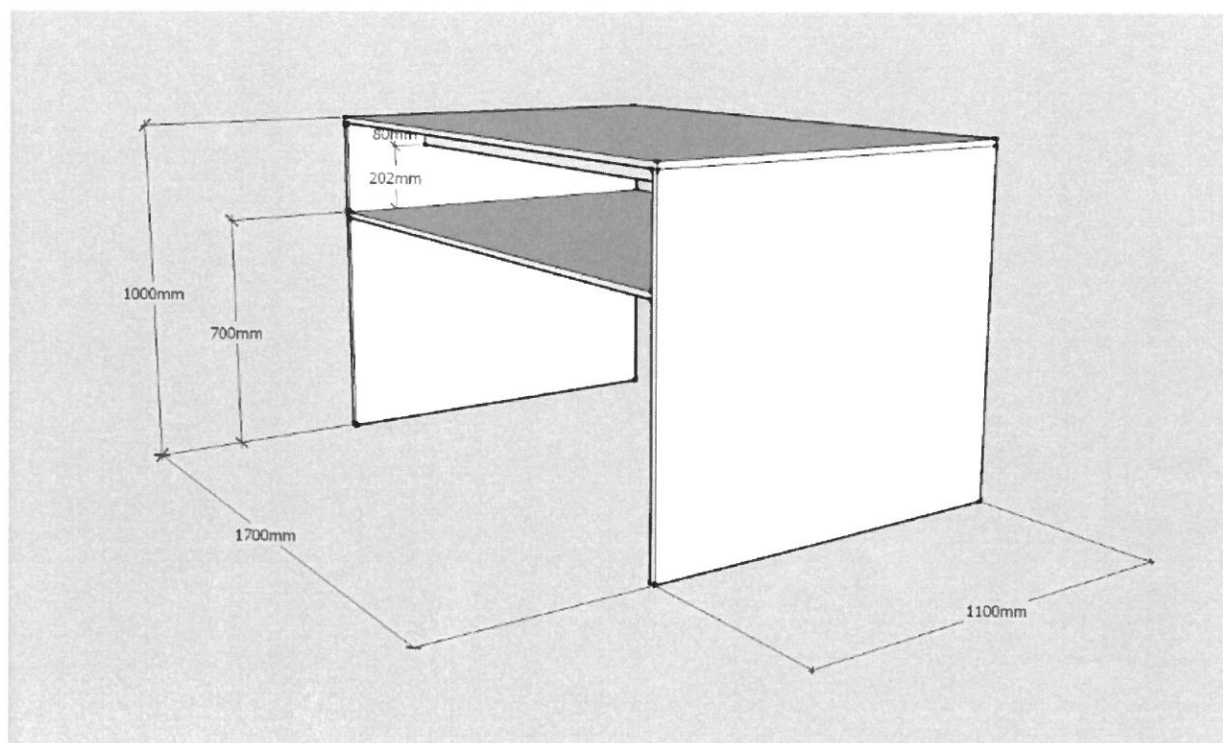

1.

POLICE PODATELNA

V. 900 mm Š. 900 mm H. 500 mm

18 mm DTD lamino šedá mat RAL 7012.

Lepený kolíkový korpus

Hrana ABS 2mm

Police volné

Naložená půda a dno

2.

POLICE KKP

V. 1200 mm Š. 1600 mm H. 450 mm

18 mm DTD lamino bílá mat.

Lepený kolíkový korpus

Hrana ABS 2mm

Police volné 6 ks , výška volitelná po 30 mm

Naložená půda a dno

Sokl 50 mm, stavitelné skryté nohy

Pohledová záda lamino DTD 18 mm

3.

STŮL PLOTROVNA

V.1000 mm Š. 1100mm D. 1700 mm

18 mm DTD lamino bílá mat.

Hrana ABS 2mm

Rektifikovatelné nožičky