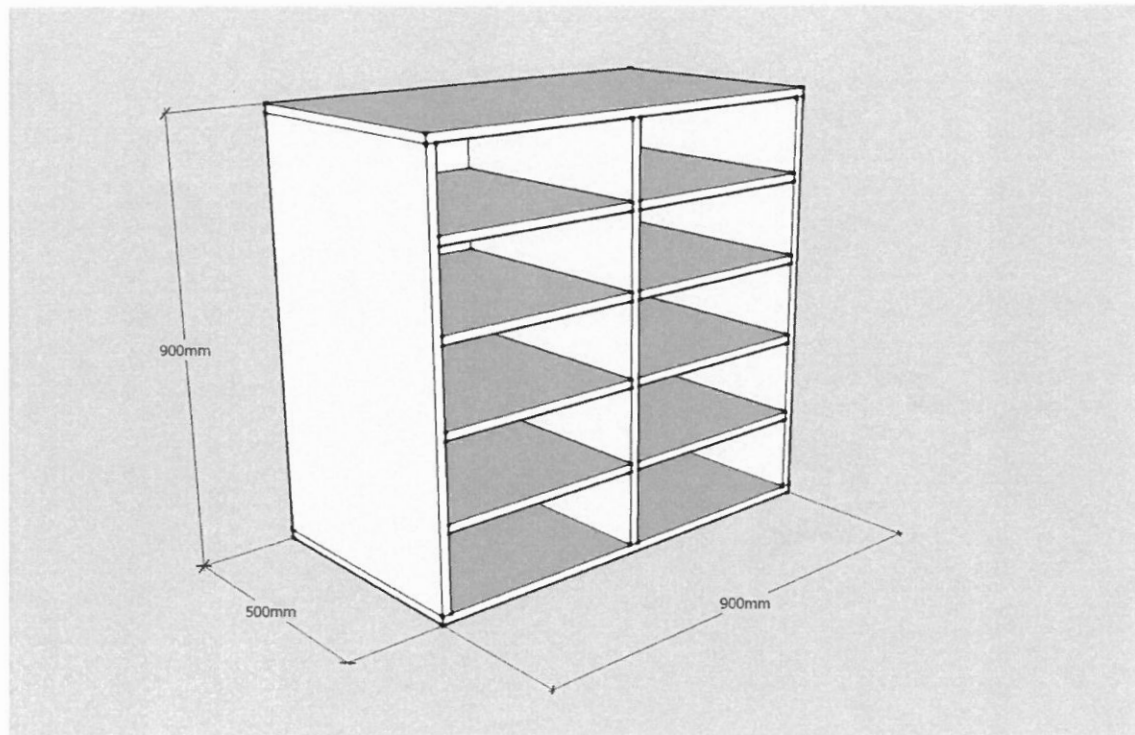

1.

POLICE PODATELNA

V. 900 mm Š. 900 mm H. 500 mm

18 mm DTD lamino šedá mat RAL 7012.

Lepený kolíkový korpus

Hrana ABS 2mm

Police volné

Naložená půda a dno

2.

POLICE KKP

V. 1200 mm Š. 1600 mm H. 450 mm

18 mm DTD lamino bílá mat.

Lepený kolíkový korpus

Hrana ABS 2mm

Police volné 6 ks , výška volitelná po 30 mm

Naložená půda a dno

Sokl 50 mm, stavitelné skryté nohy

Pohledová záda lamino DTD 18 mm

3.

STŮL PLOTROVNA

V.1000 mm Š. 1100mm D. 1700 mm

18 mm DTD lamino bílá mat.

Hrana ABS 2mm

Rektifikovatelné nožičky