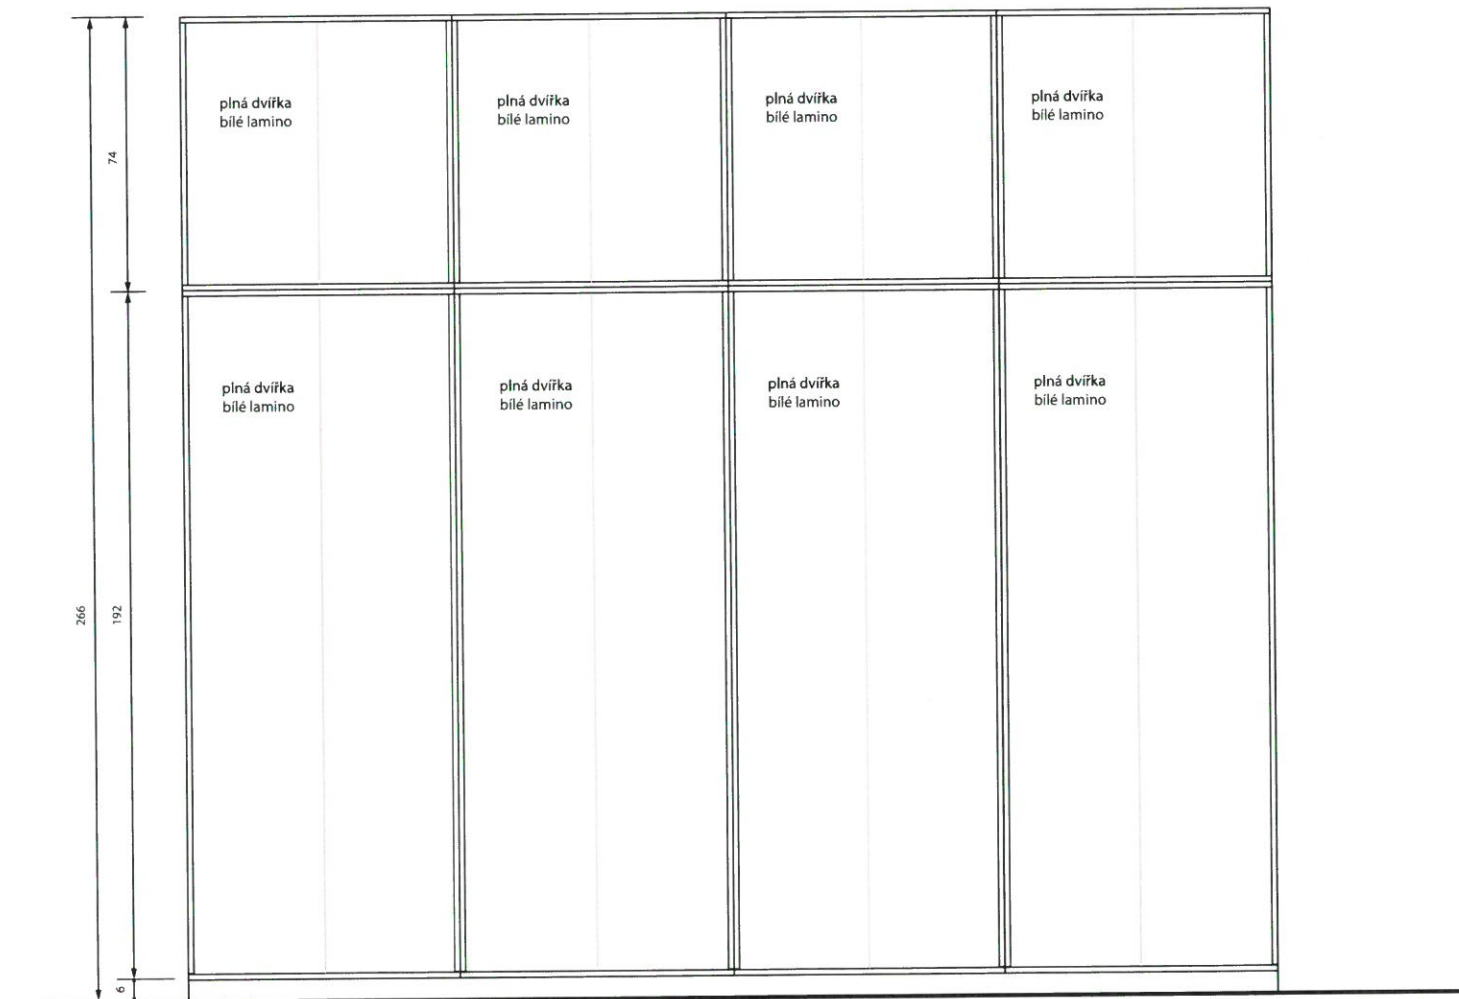

1.

POLICE PODATELNA

V. 900 mm Š. 900 mm H. 500 mm

18 mm DTD lamino šedá mat RAL 7012.

Lepený kolíkový korpus

Hrana ABS 2mm

Police volné

Naložená půda a dno

Sokl 50 mm, stavitelné skryté nohy

Pohledová záda lamino DTD 18 mm

3.

STŮL PLOTROVNA

V.1000 mm Š. 1100mm D. 1700 mm

18 mm DTD lamino bílá mat.

Hrana ABS 2mm

Rektifikovatelné nožičky

4. a)

SPISOVNA JEHNĚČÍ DVŮR / ZASEDACÍ MÍSTNOST / VESTAVĚNÁ SKŘÍŇ (KNIHOVNA)

POHLED 1 - KNIHOVNA / MĚŘÍTKO 1:10

(Rozměry před započítáním výroby prověřit v objektu)

zámek na skleněná dvířka

<http://www.zamky-trezory.cz/zbozi/zamky/zamky-nabytkove/zamek-na-sklo-armstrong-417-612>

PŮDORYS 1 / MĚŘÍTKO 1:10

SPISOVNA JEHNĚČÍ DVŮR / ZASEDACÍ MÍSTNOST / VESTAVĚNÁ OBOUSTRANNÁ SKŘÍŇ (KNIHOVNA A ŠATNÍ SKŘÍŇ)
POHLED 2 - ŠATNÍ SKŘÍŇĚ / MĚŘÍTKO 1:10
(Rozměry před započítáním výroby prověřit v objektu)