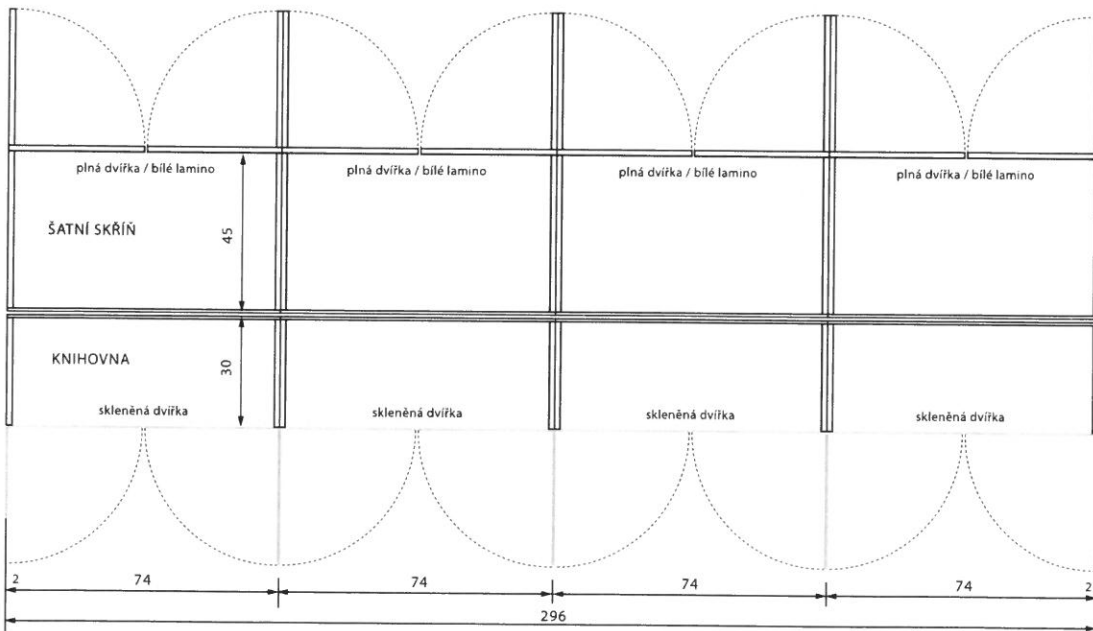

PŮDORYS 1 / MĚŘÍTKO 1:10