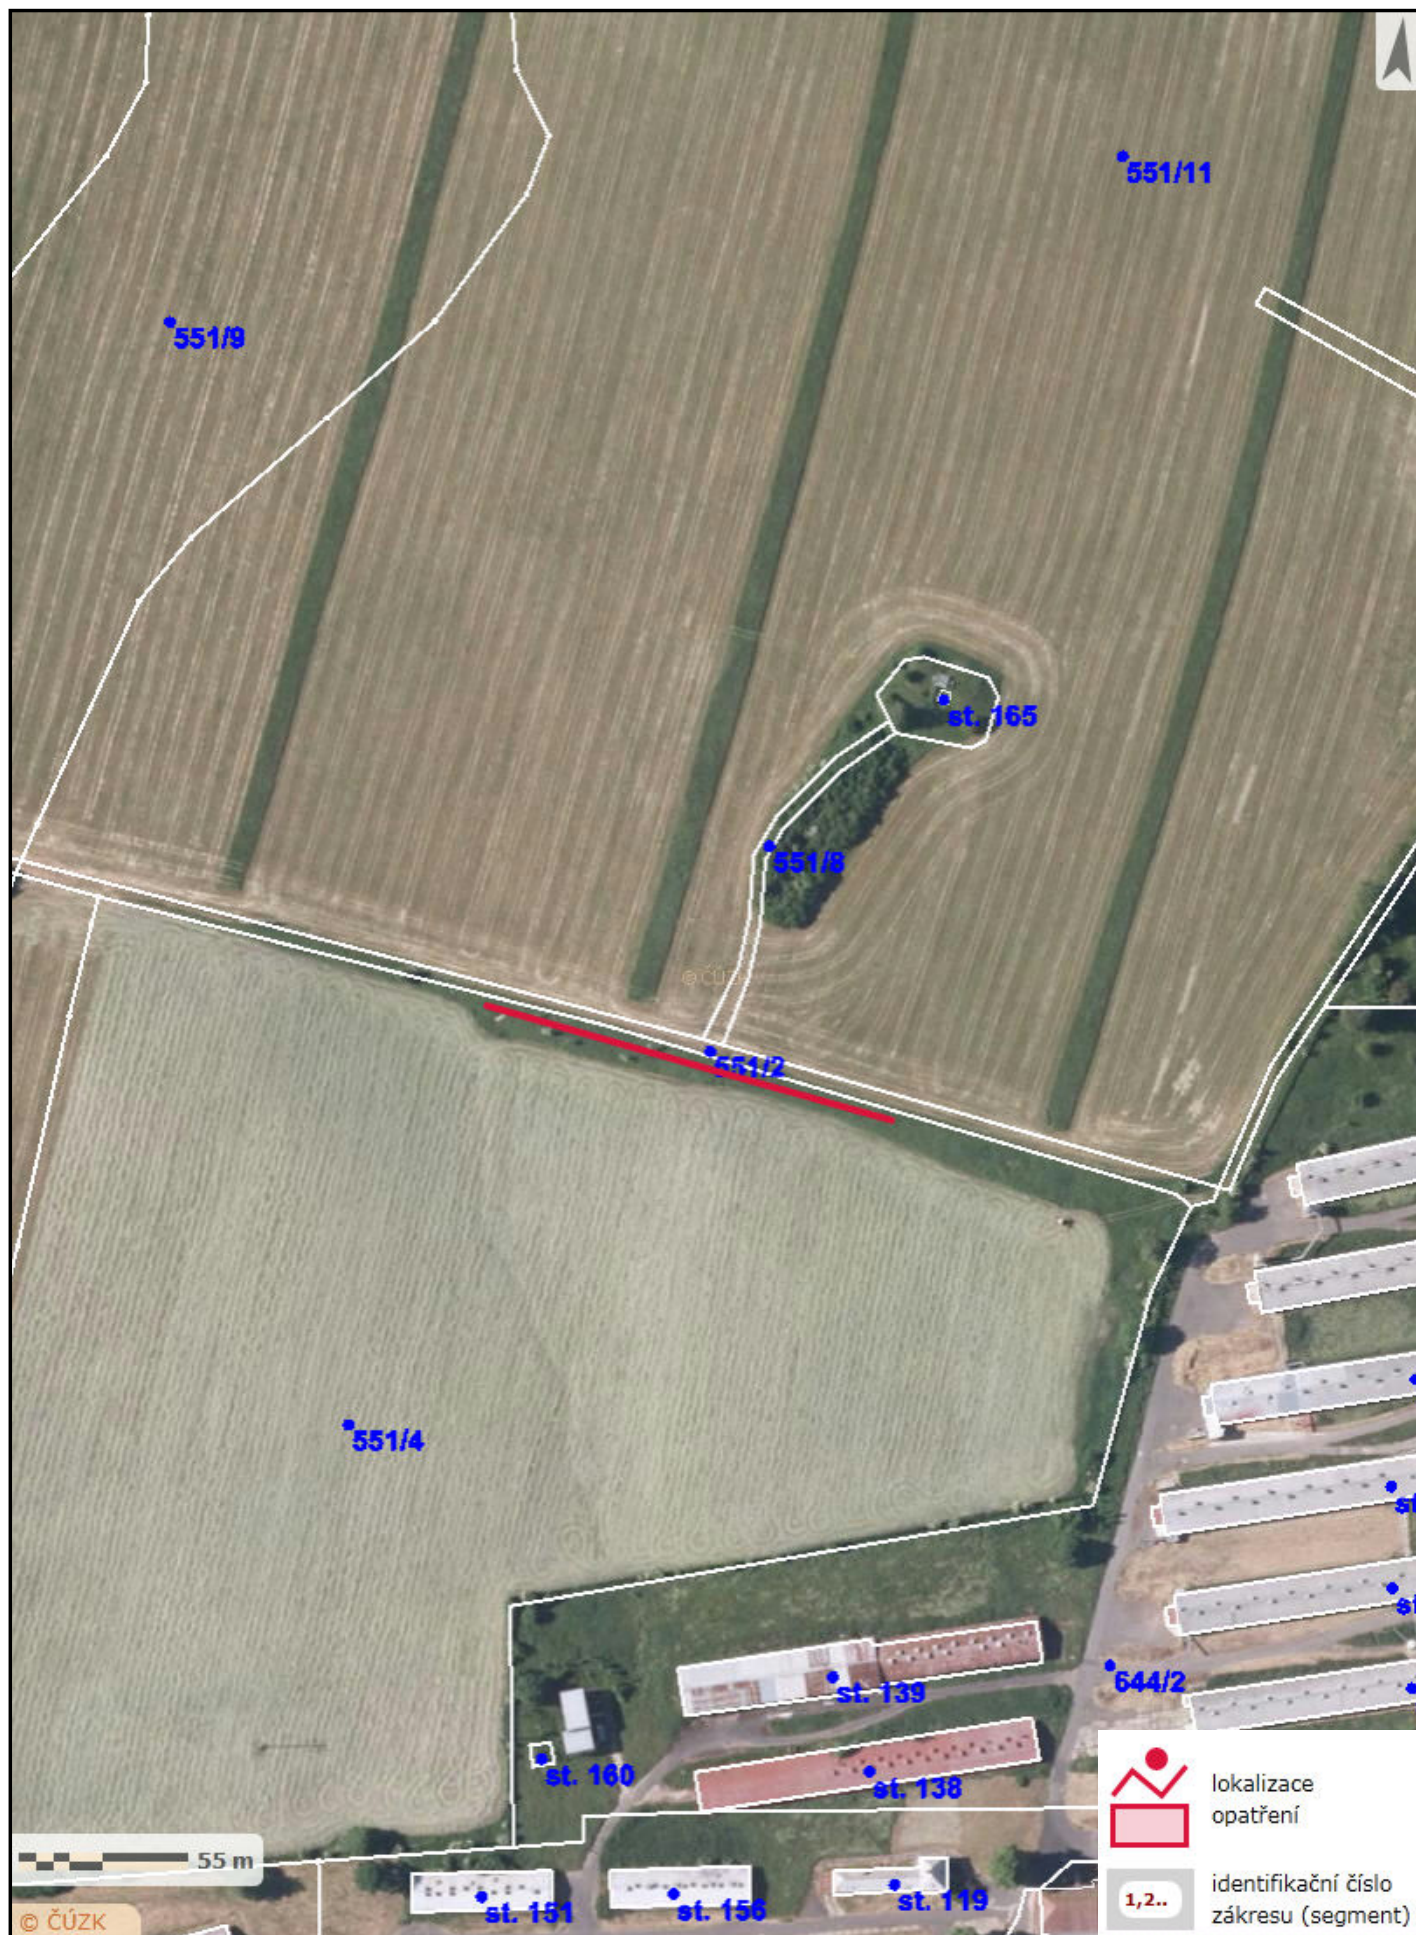

Zákres lokalizace opatření

příloha ke smlouvě číslo PPK-274a/53/16

10 ks jabloně, hrušky, švestky, k.ú. Huntířov

Zákres lokalizace opatření

příloha ke smlouvě číslo PPK-274a/53/16

starý sad jabloně, odborný ořez 25 ks, nová výsadba 10 ks, k.ú. Dolní Kamenice

Zákres lokalizace opatření

příloha ke smlouvě číslo PPK-274a/53/16

doplnit 10 ks za uhynulé stromky, k.ú. Janská

Zákres lokalizace opatření

příloha ke smlouvě číslo PPK-274a/53/16

doplnění 10 ks individuálních ochran, 1 ks dřevěná trojnožka, 63 ks nátěr Morsuvinem, dosadba 2 ks, k.ú. Janská