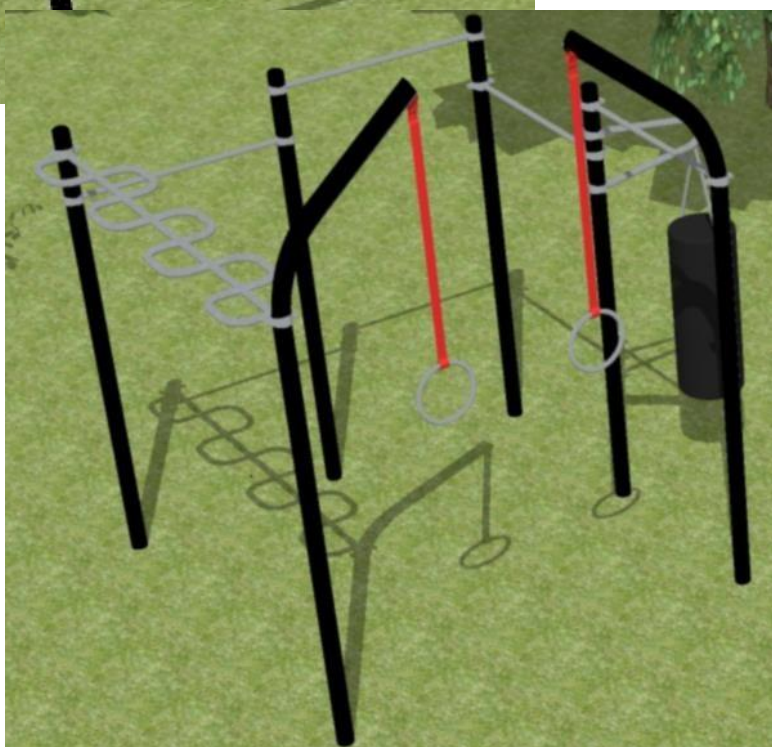

OF2 06

Veslování, pro 1 osobu

- cvičební zařízení k procvičování celého těla, aerobní cvičení napomáhá zlepšování kardiovaskulárního systému,
- při cvičení jsou posilovány svaly dolních i horních končetin, břišní a zádové svaly, jsou rozvíjeny koordinační schopnosti a rovnováha;

OF2 13

Posilovací lavice šikmá, pro 1 osobu

- cvičební zařízení k posilování horní poloviny těla,
- při cvičení jsou posilovány břišní a zádové svaly;

Workoutová sestava pro malý prostor:

4x hrazda v různých výškách, ručkový a posilovací hrazda, gymnastické kruhy, boxovací pytel

Rozměry: 2,4 x 2,4 m

Max. pádová výška: 1,5 m

Nutná dopadová plocha: trávník 2 x posilovací lavice, žebřiny, gymnastické kruhy, šplhací tyč, 3 x hrazda v různých výškách;

ROZPOČET

Poř.č.pol.	Označení Položka položky	Cena jednotková	měrná jednotka	počet	celkem	DPH	včetně DPH
1	OF2 Trojkombinace - Twist + surf + brusle, pro 3 osoby	39 850.00 Kč	ks	1	39 850.00 Kč	8 368.50 Kč	48 218.50 Kč
2	OF2 Dvojkombinace - Zdvihací + bench zařízení, pro 2 osoby	27 000.00 Kč	ks	1	27 000.00 Kč	5 670.00 Kč	32 670.00 Kč
3	OF2 Veslování, pro 1 osobu	20 890.00 Kč	ks	1	20 890.00 Kč	4 386.90 Kč	25 276.90 Kč
4	OF2 Běžecské lyže, pro 1 osobu	18 500.00 Kč	ks	1	18 500.00 Kč	3 885.00 Kč	22 385.00 Kč
5	WO Šikmá posilovací lavice, pro 1 osobu	13 210.00 Kč	ks	1	13 210.00 Kč	2 774.10 Kč	15 984.10 Kč
6	WO Workoutová sestava pro malý prostor (2,4 x 2,4 m), dopadová plocha - trávnik, ručkovací žebřík, hrazdy, gymnastické kruhy, boxovací pytel	67 230.00 Kč	ks	1	67 230.00 Kč	14 118.30 Kč	81 348.30 Kč
7	Oboustranná infocedule 80 x 100 cm, včetně návštěvního řádu a pokynů ke cvičení	7 900.00 Kč	ks	1	7 900.00 Kč	1 659.00 Kč	9 559.00 Kč
Celkem stroje					194 580.00 Kč	40 861.80 Kč	235 441.80 Kč
8	doprava	7 000.00 Kč	soubor	1	7 000.00 Kč	1 470.00 Kč	8 470.00 Kč
9	montáž	45 700.00 Kč	soubor	1	45 700.00 Kč	9 597.00 Kč	55 297.00 Kč
Celkem dodávka a montáž					247 280.00 Kč	51 928.80 Kč	299 208.80 Kč