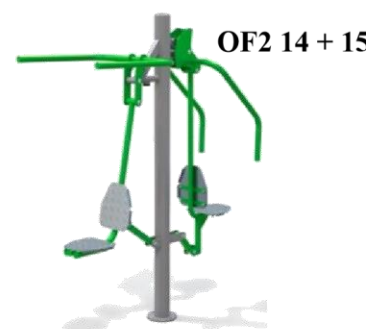

V Děčíně, 25. 5. 2018

[Redacted signature area]

Venkovní fitness, prvky pro uživatele s minimální tělesnou výškou 140 cm

Twist + surf + brusle kombi, pro 3 osoby

- Kombinované cvičební zařízení k procvičování dolních končetin,
- Twist – procvičení boků, kyčlí, pánve, posílení břišních svalů, dochází k rozvoji hybnosti těla, koordinace a rovnováhy;
- Surf – procvičování trupu, zádových a břišních svalů, pohyblivost kyčlí, rozvoj koordinace a rovnováhy;

OF2 11 + 12 + 01

Zdvihací + bench zařízení kombi, pro 2 osoby

- cvičební zřízení k procvičování horních končetin,
- při cvičení jsou posilovány svaly horních končetin, břišní a zádové svaly;

OF2 14 + 15

Běžecské lyže/Orbitrek, pro 1 osobu