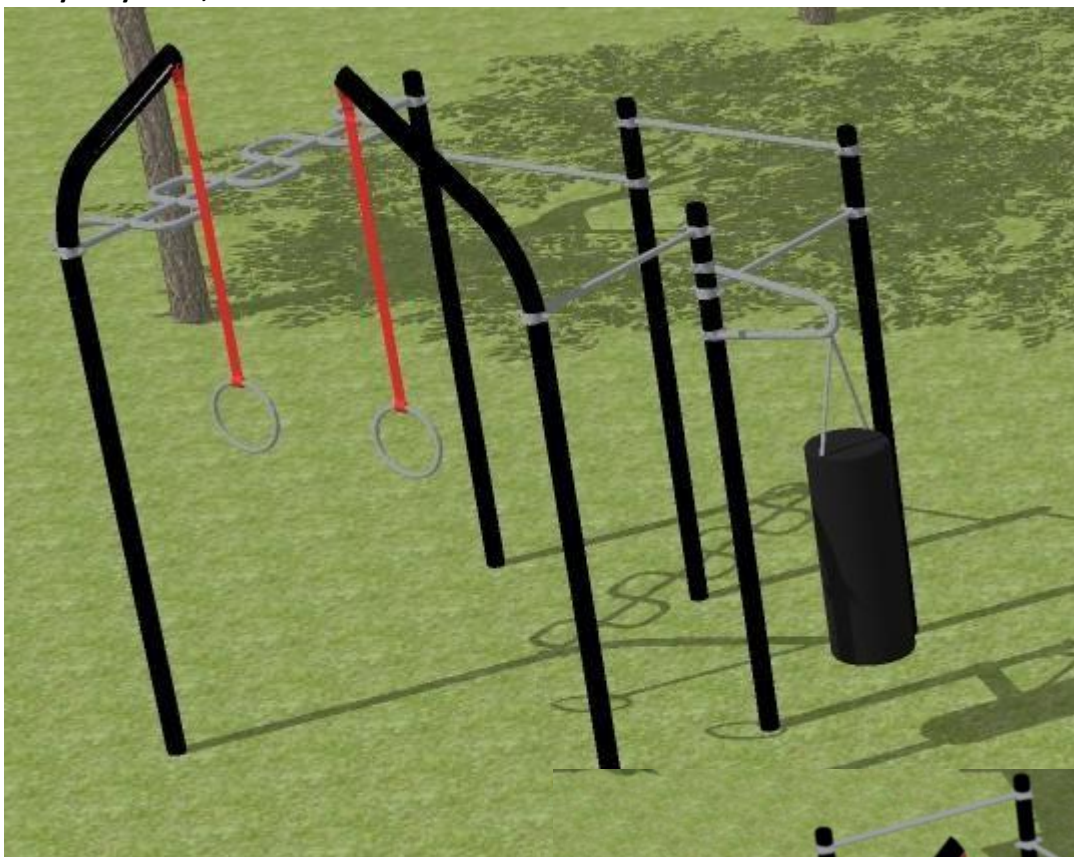

OF2 06

Veslování, pro 1 osobu

- cvičební zařízení k procvičování celého těla, aerobní cvičení napomáhá zlepšování kardiovaskulárního systému,
- při cvičení jsou posilovány svaly dolních i horních končetin, břišní a zádové svaly, jsou rozvíjeny koordinační schopnosti a rovnováha;

OF2 13

Posilovací lavice šikmá, pro 1 osobu

- cvičební zařízení k posilování horní poloviny těla,
- při cvičení jsou posilovány břišní a zádové svaly;

Workoutová sestava pro malý prostor:

4x hrazda v různých výškách, ručkový a posilovací hrazda, gymnastické kruhy, boxovací pytel

Rozměry: 2,4 x 2,4 m

Max. pádová výška: 1,5 m

Nutná dopadová plocha: trávník 2 x posilovací lavice, žebřiny, gymnastické kruhy, šplhací tyč, 3 x hrazda v různých výškách;

ROZPOČET

Poř.č.pol.	Označení Položka položky	Cena jednotková	měrná jednotka	počet	celkem	DPH	včetně DPH
1	OF2 Trojkombinace - Twist + surf + brusle, pro 3 osoby	39 850.00 Kč	ks	1	39 850.00 Kč	8 368.50 Kč	48 218.50 Kč
2	OF2 Dvojkombinace - Zdvihací + bench zařízení, pro 2 osoby	27 000.00 Kč	ks	1	27 000.00 Kč	5 670.00 Kč	32 670.00 Kč
3	OF2 Veslování, pro 1 osobu	20 890.00 Kč	ks	1	20 890.00 Kč	4 386.90 Kč	25 276.90 Kč
4	OF2 Běžecské lyže, pro 1 osobu	18 500.00 Kč	ks	1	18 500.00 Kč	3 885.00 Kč	22 385.00 Kč
5	WO Šikmá posilovací lavice, pro 1 osobu	13 210.00 Kč	ks	1	13 210.00 Kč	2 774.10 Kč	15 984.10 Kč
6	WO Workoutová sestava pro malý prostor (2,4 x 2,4 m), dopadová plocha - trávnik, ručkovací žebřík, hrazdy, gymnastické kruhy, boxovací pytel	67 230.00 Kč	ks	1	67 230.00 Kč	14 118.30 Kč	81 348.30 Kč
7	Oboustranná infocedule 80 x 100 cm, včetně návštěvního řádu a pokynů ke cvičení	7 900.00 Kč	ks	1	7 900.00 Kč	1 659.00 Kč	9 559.00 Kč
Celkem stroje					194 580.00 Kč	40 861.80 Kč	235 441.80 Kč
8	doprava	7 000.00 Kč	soubor	1	7 000.00 Kč	1 470.00 Kč	8 470.00 Kč
9	montáž	45 700.00 Kč	soubor	1	45 700.00 Kč	9 597.00 Kč	55 297.00 Kč
Celkem dodávka a montáž					247 280.00 Kč	51 928.80 Kč	299 208.80 Kč