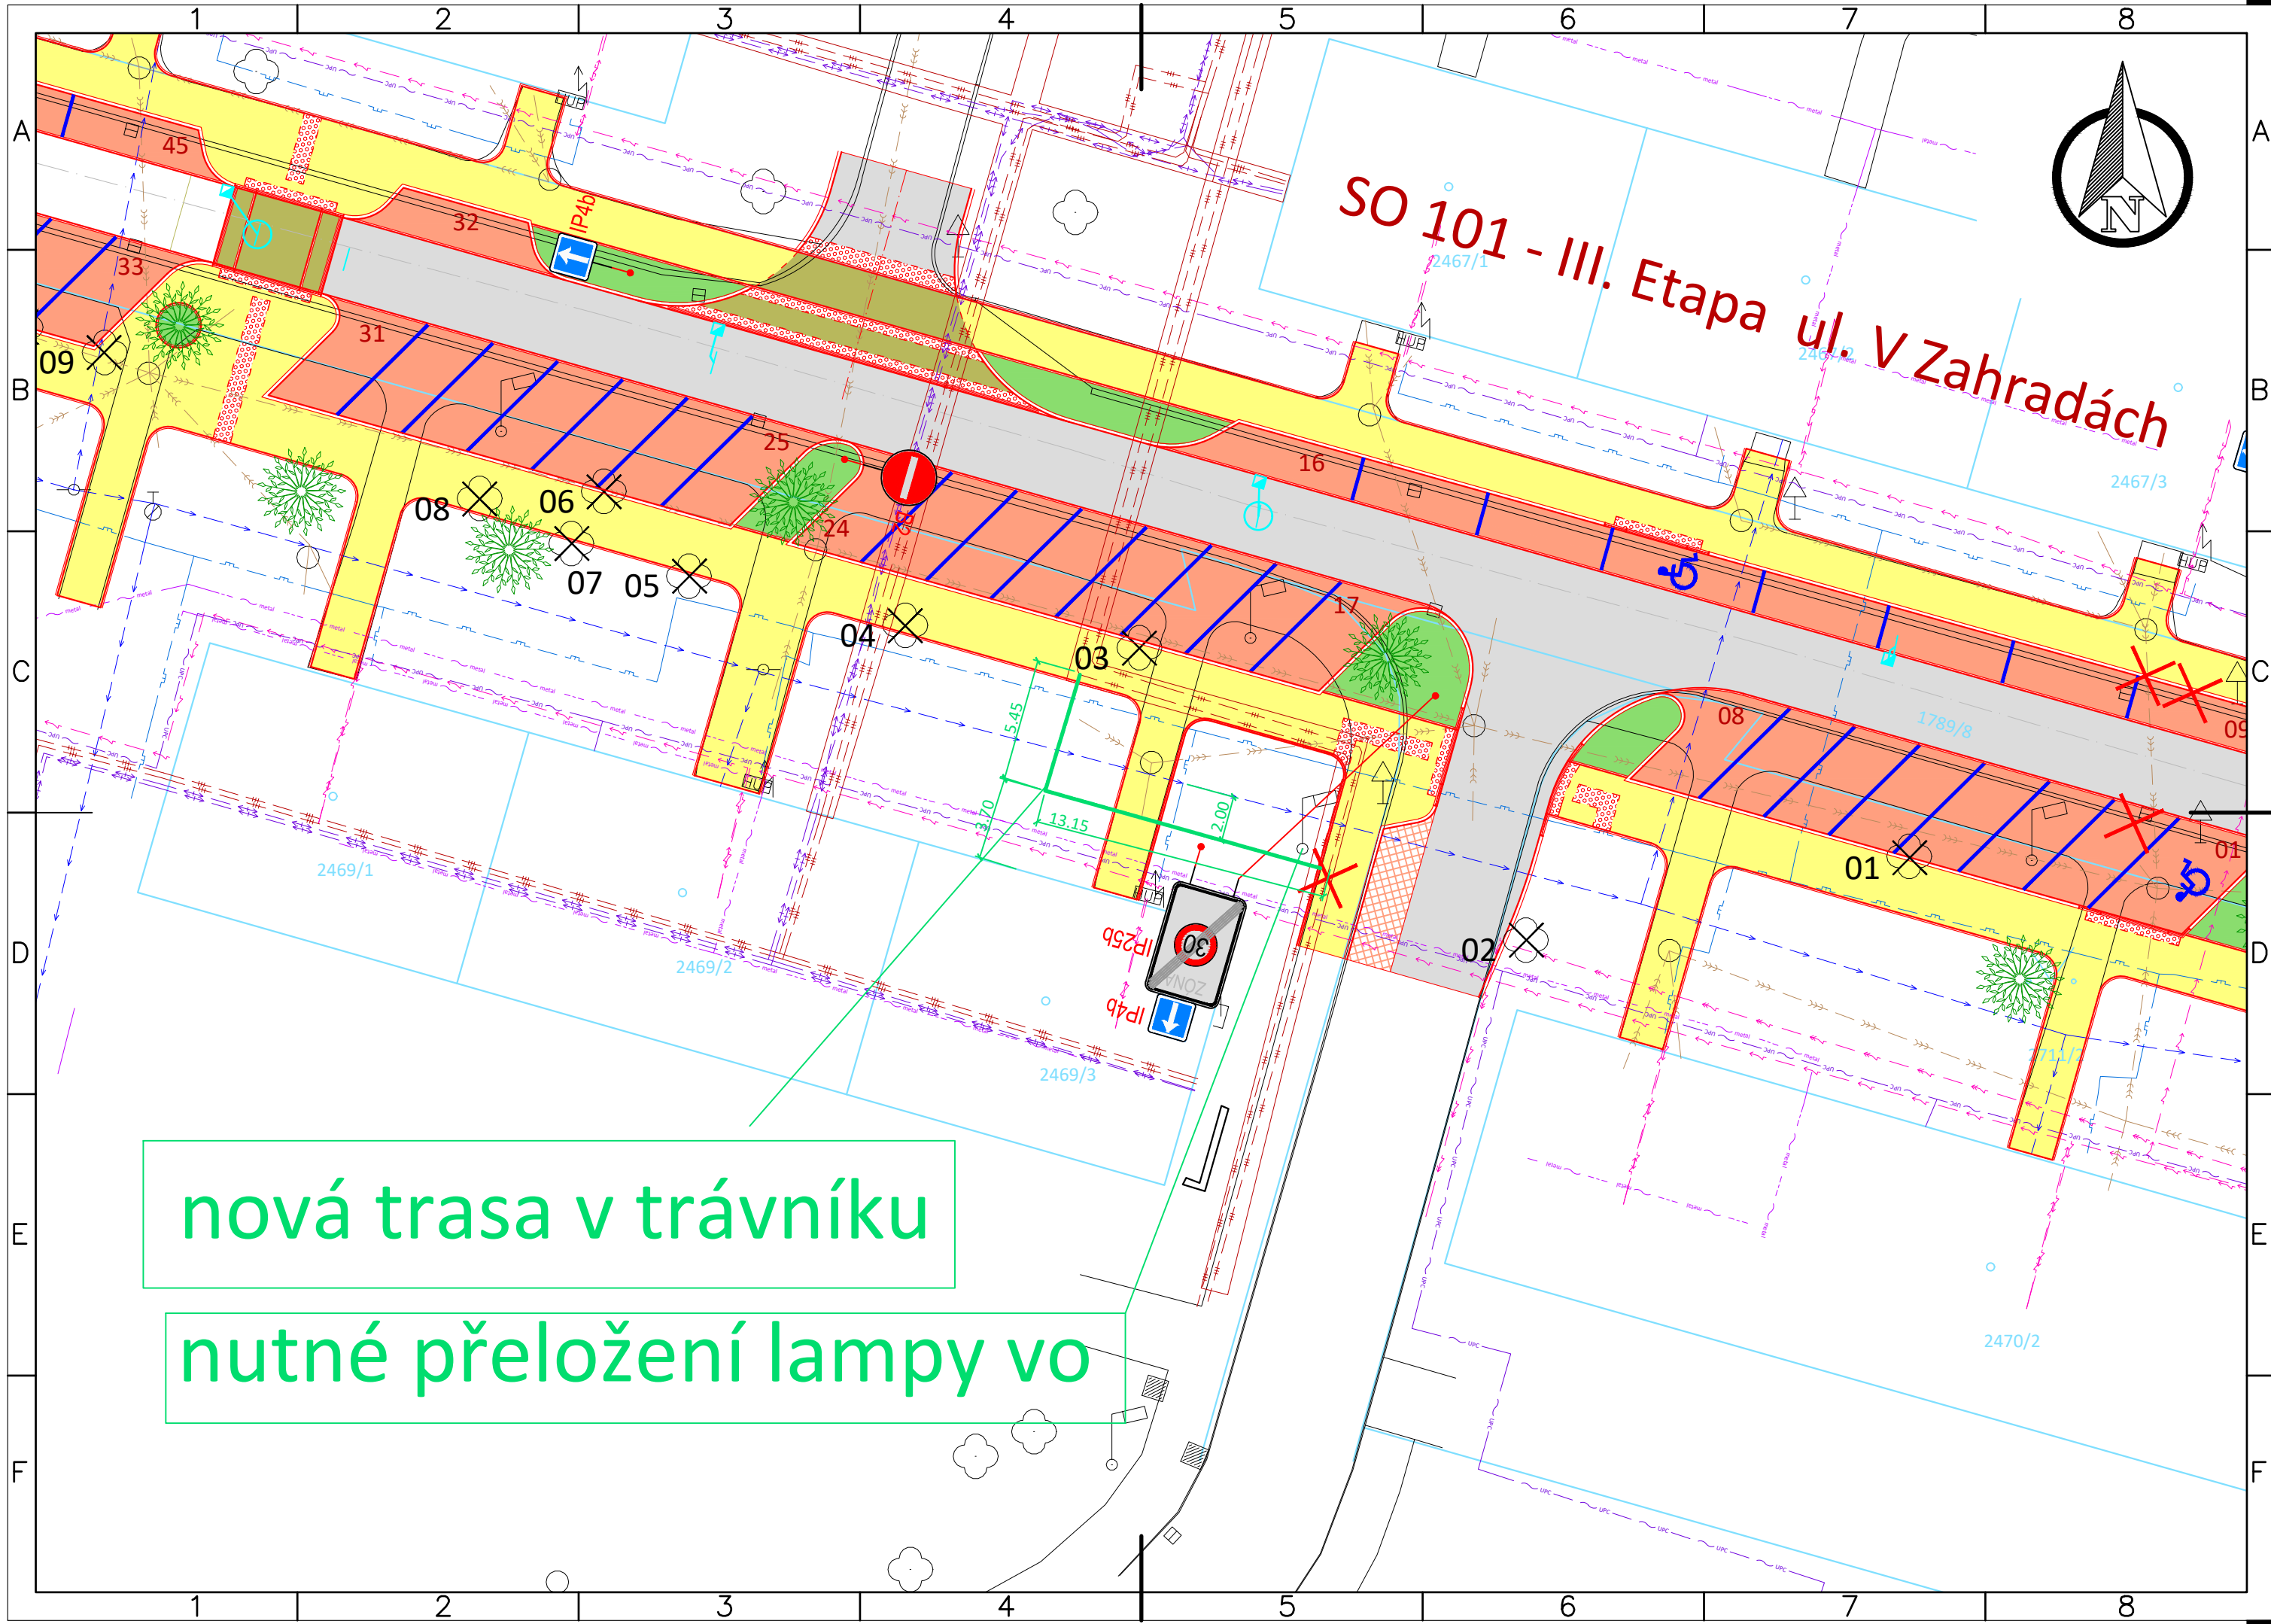

SO 101 - III. Etapa ul. V Zahradách

nová trasa v trávniku

nutné přeložení lampy vo