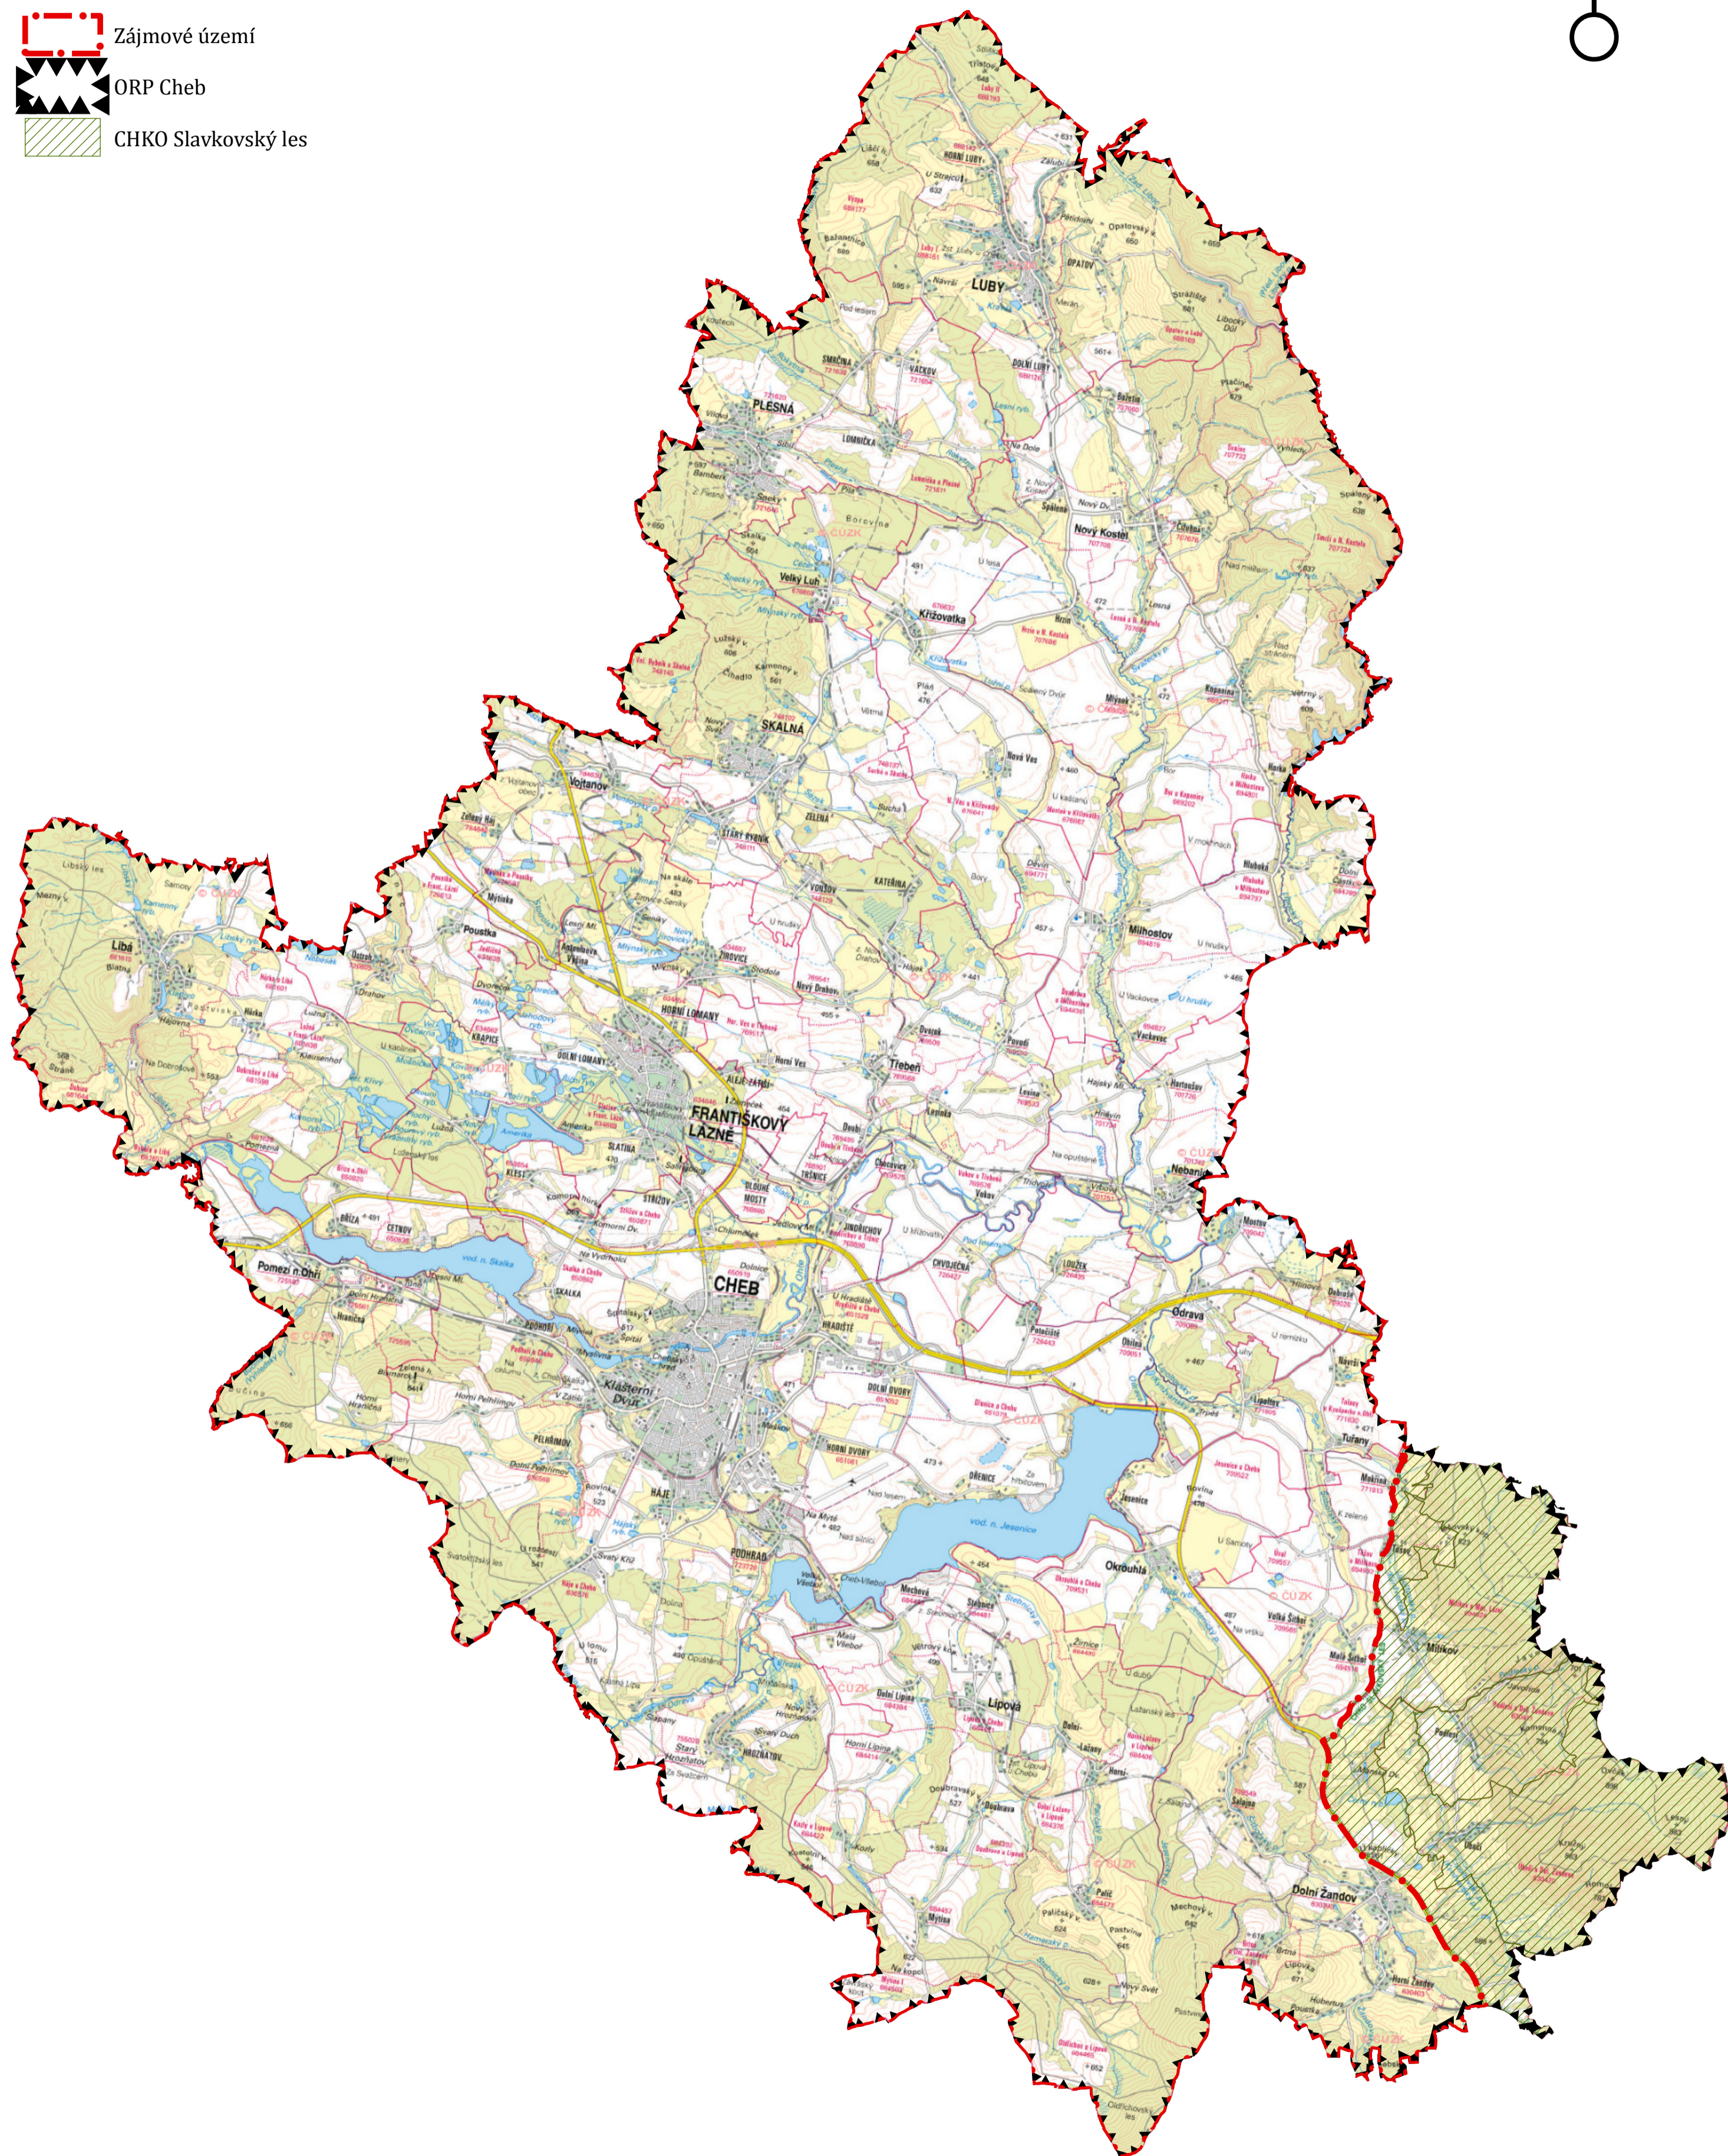

Zájmové území pro zpracování Plánu ÚSES

-  Zájmové území
-  ORP Cheb
-  CHKO Slavkovský les

	rozloha [ha]
CHKO Slavkovský les na území ORP Cheb	3 312
ORP Cheb	49 680

Zájmové území tvoří cca 93% rozlohy ORP Cheb.