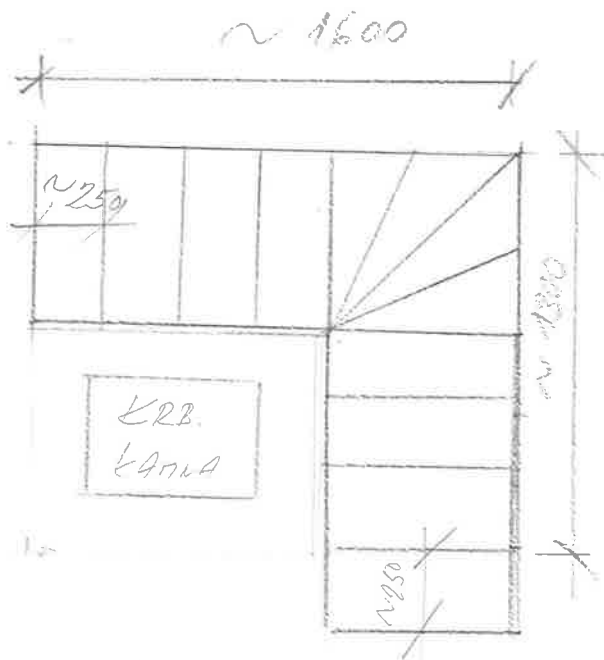

**RD HELIODOR EXTRA + HOBBY v podkroví  
1.N.P.**

**UŽITNÁ PLOCHA - 80,47 m<sup>2</sup>**

*byta  
stupu ~ 20cm*

*Konstrukce byta 2600mm*