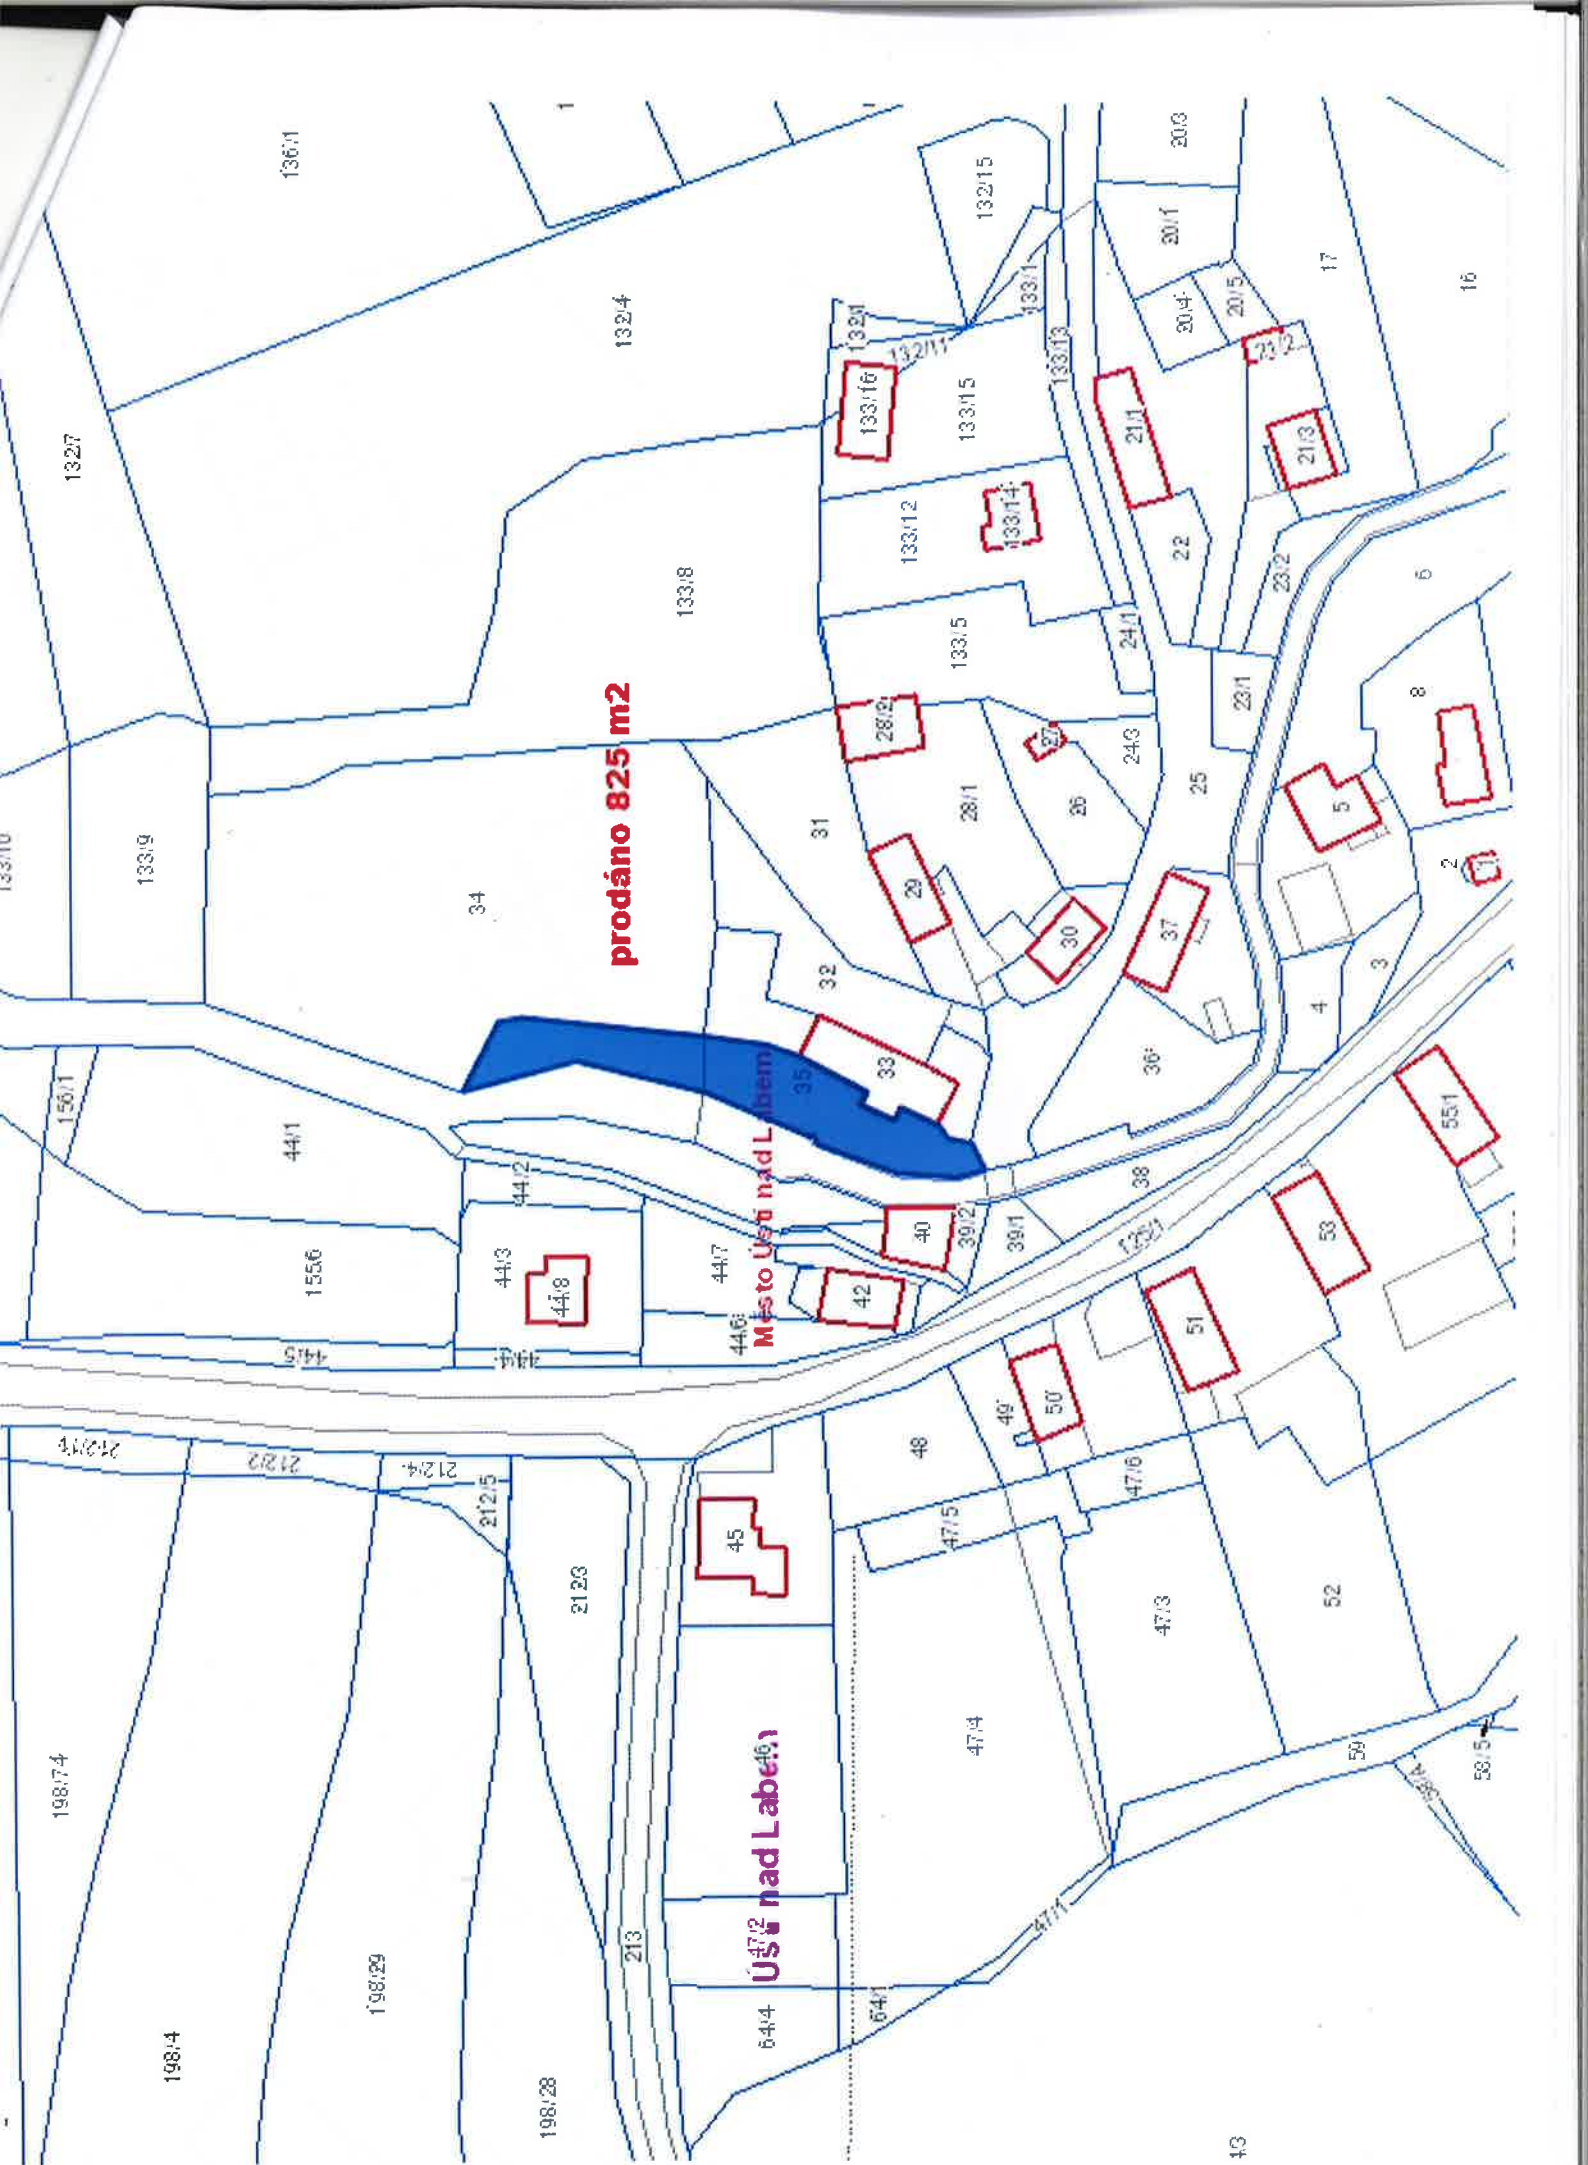

prodáno 825 m2

Ústí nad Labem

Město Ústí nad Labem