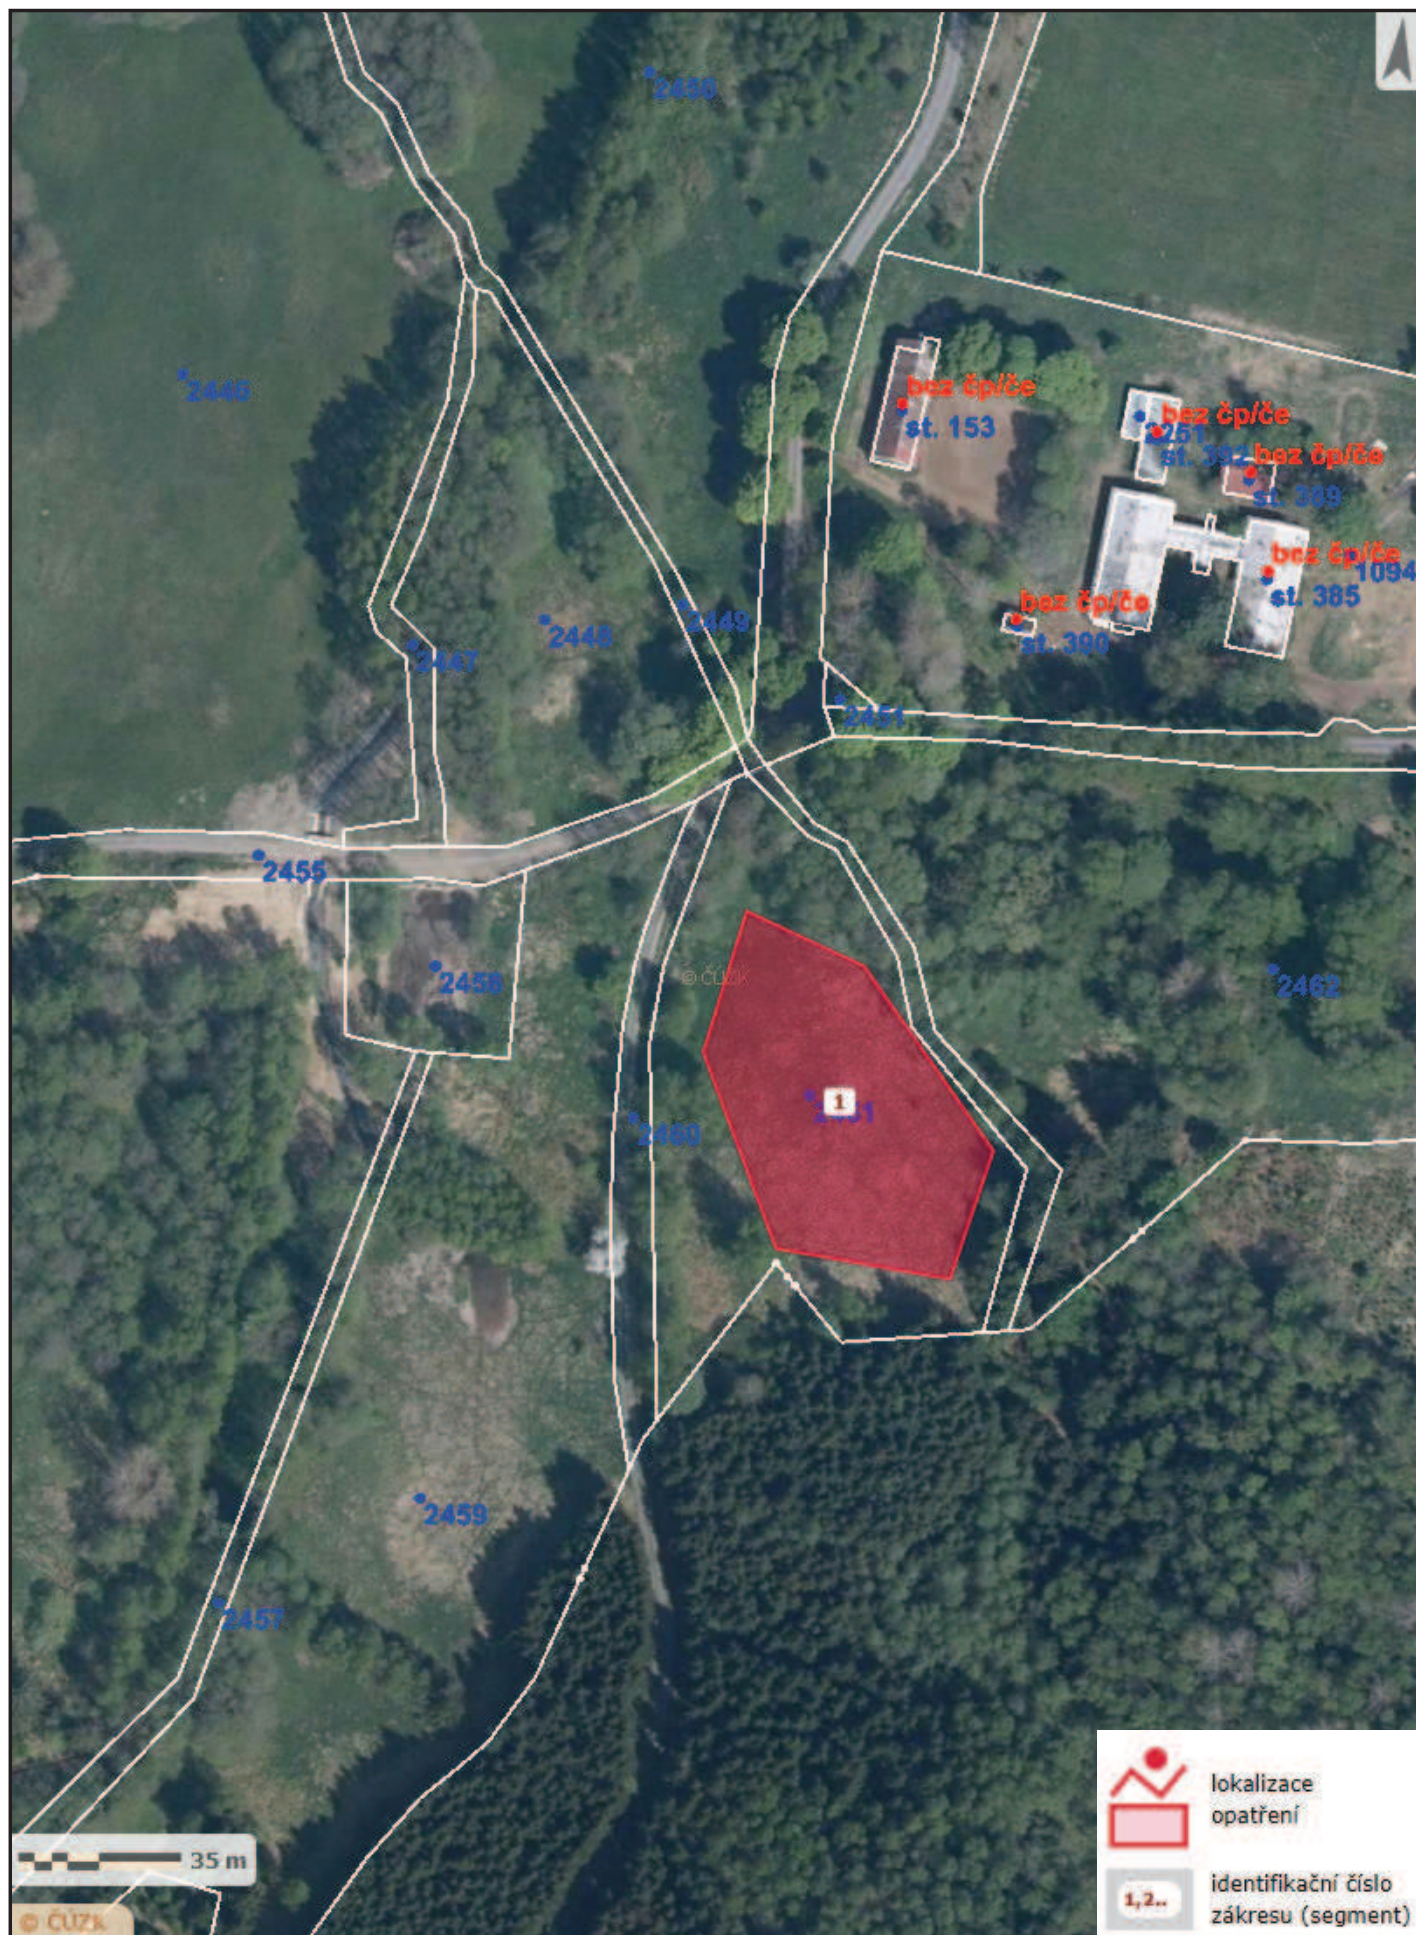

Zákres lokalizace opatření

příloha ke smlouvě číslo PPK-31a/44/16

Obnova vegetačního krytu p.p.č. 2461 k.ú. Železná u Smolova

Výřez nežádoucích dřevin

Zákres lokalizace opatření

příloha ke smlouvě číslo PPK-31a/44/16