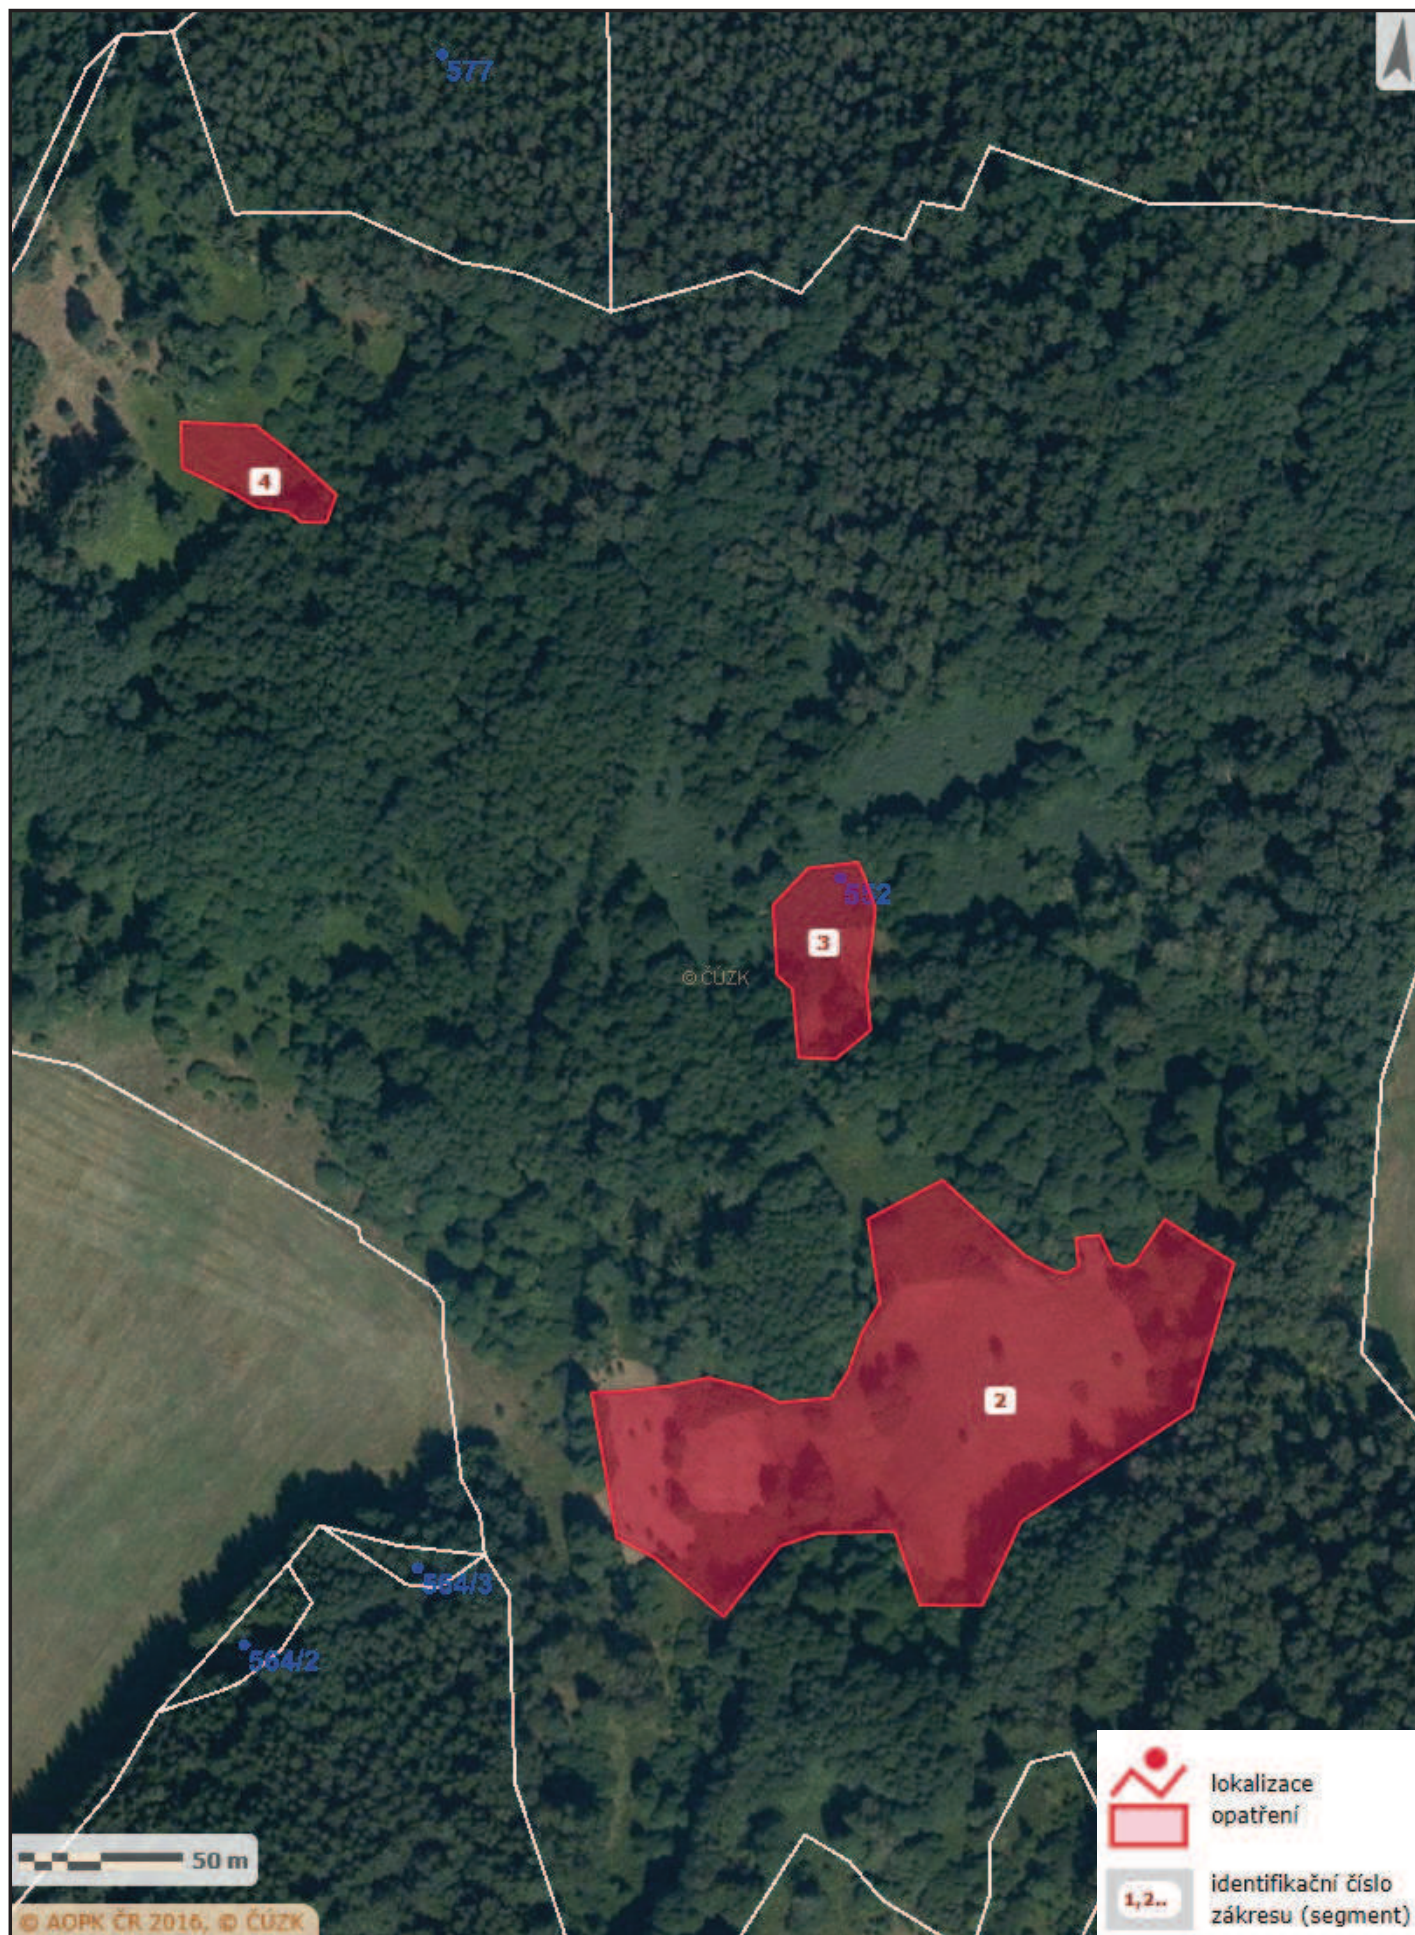

# Zákres lokalizace opatření příloha ke smlouvě číslo PPK-25a/44/16

Příloha č. 2b

p.p.č. 552 v k.ú. Halže

# Zákres lokalizace opatření

příloha ke smlouvě číslo PPK-25a/44/16

p.p.č. 388/1, 388/2, 388/4, 388/5 a 394 v k.ú. Lesná u Tachova