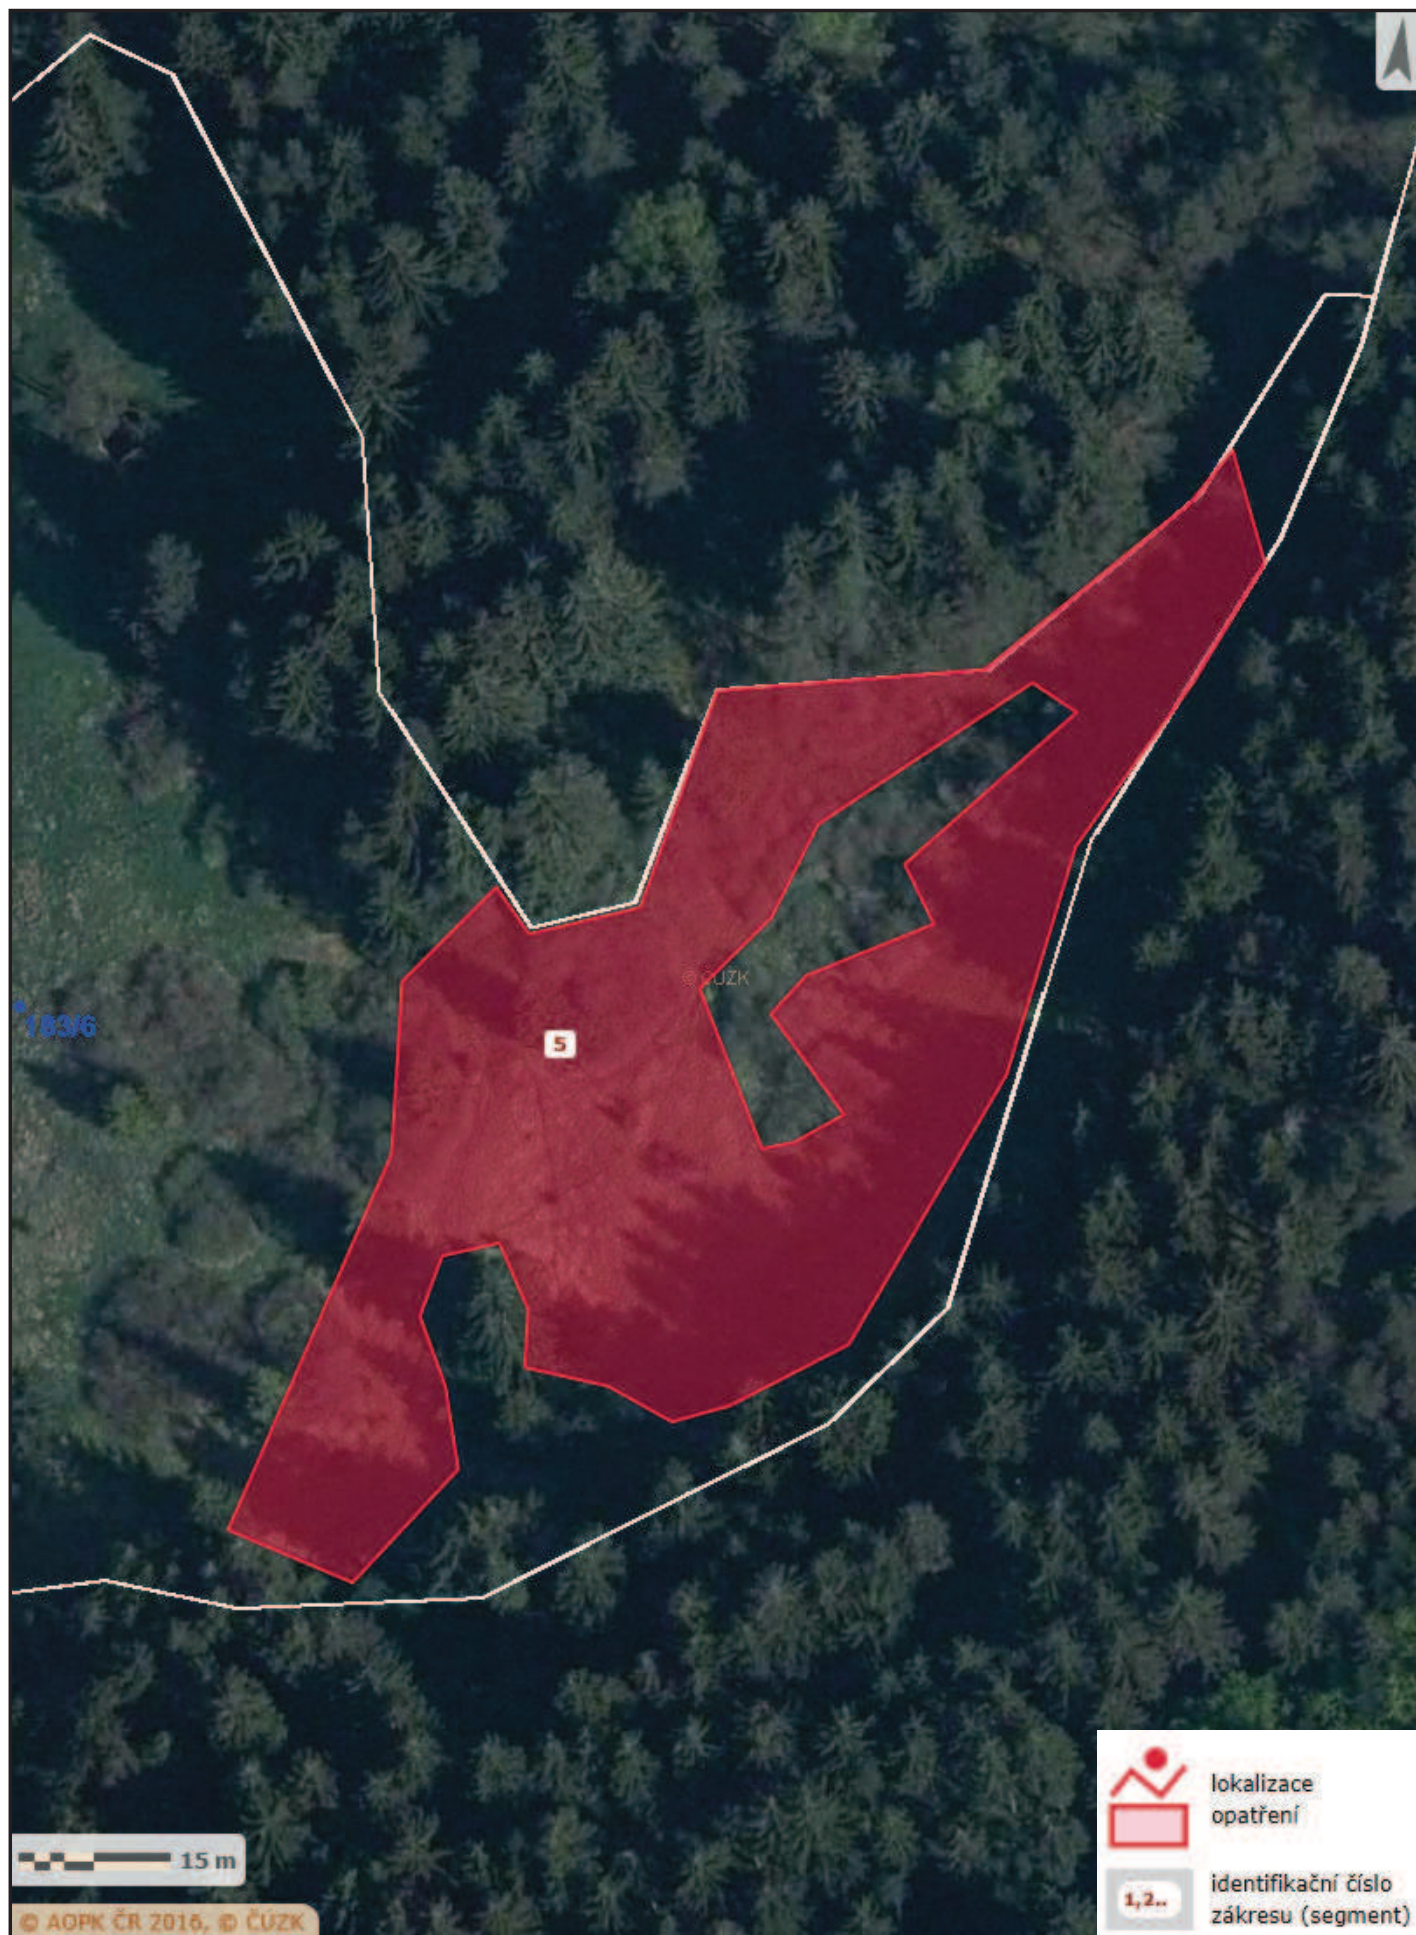

# Zákres lokalizace opatření příloha ke smlouvě číslo PPK-25a/44/16

Příloha č. 2b

p.p.č. 552 v k.ú. Halže

# Zákres lokalizace opatření

příloha ke smlouvě číslo PPK-25a/44/16

p.p.č. 388/1, 388/2, 388/4, 388/5 a 394 v k.ú. Lesná u Tachova