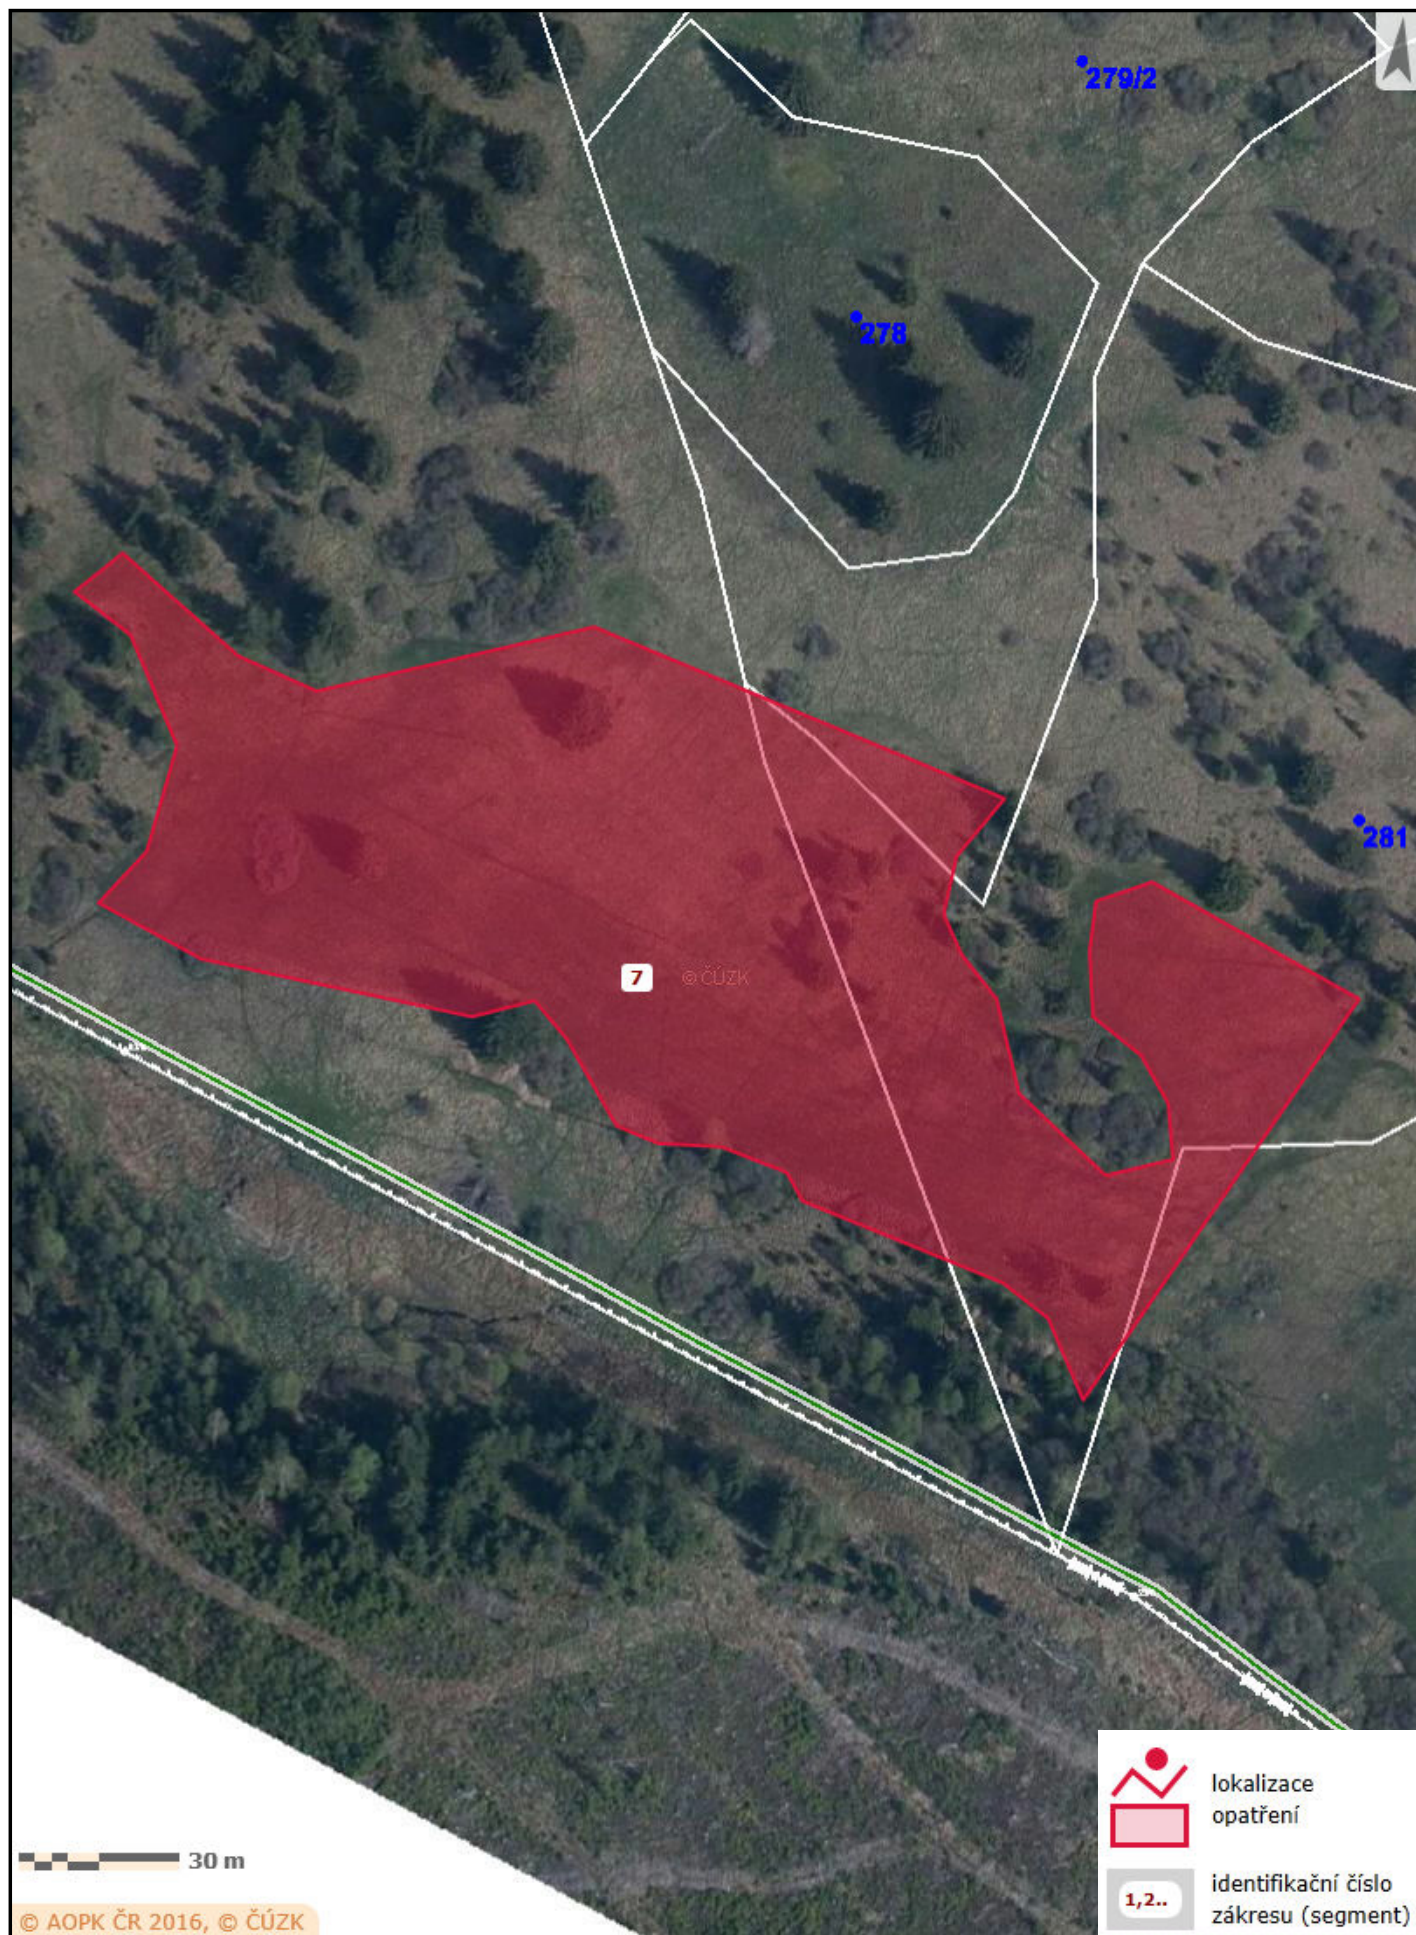

Zákres lokalizace opatření

příloha ke smlouvě číslo PPK-12a/44/16

NPP Na požárech (p.p.č. 266/1, 259, 264 v k.ú. Jedlina)

Zákres lokalizace opatření

příloha ke smlouvě číslo PPK-12a/44/16

NPP Na požárech (p.p.č. 283/2, 300/2, 301 v k.ú. Jedlina)

Příloha č. 2d

Zákres lokalizace opatření

příloha ke smlouvě číslo PPK-12a/44/16

NPP Na požárech (p.p.č. 264, 279/2, 281, 301 v k.ú. Jedlina)

Zákres lokalizace opatření

příloha ke smlouvě číslo PPK-12a/44/16