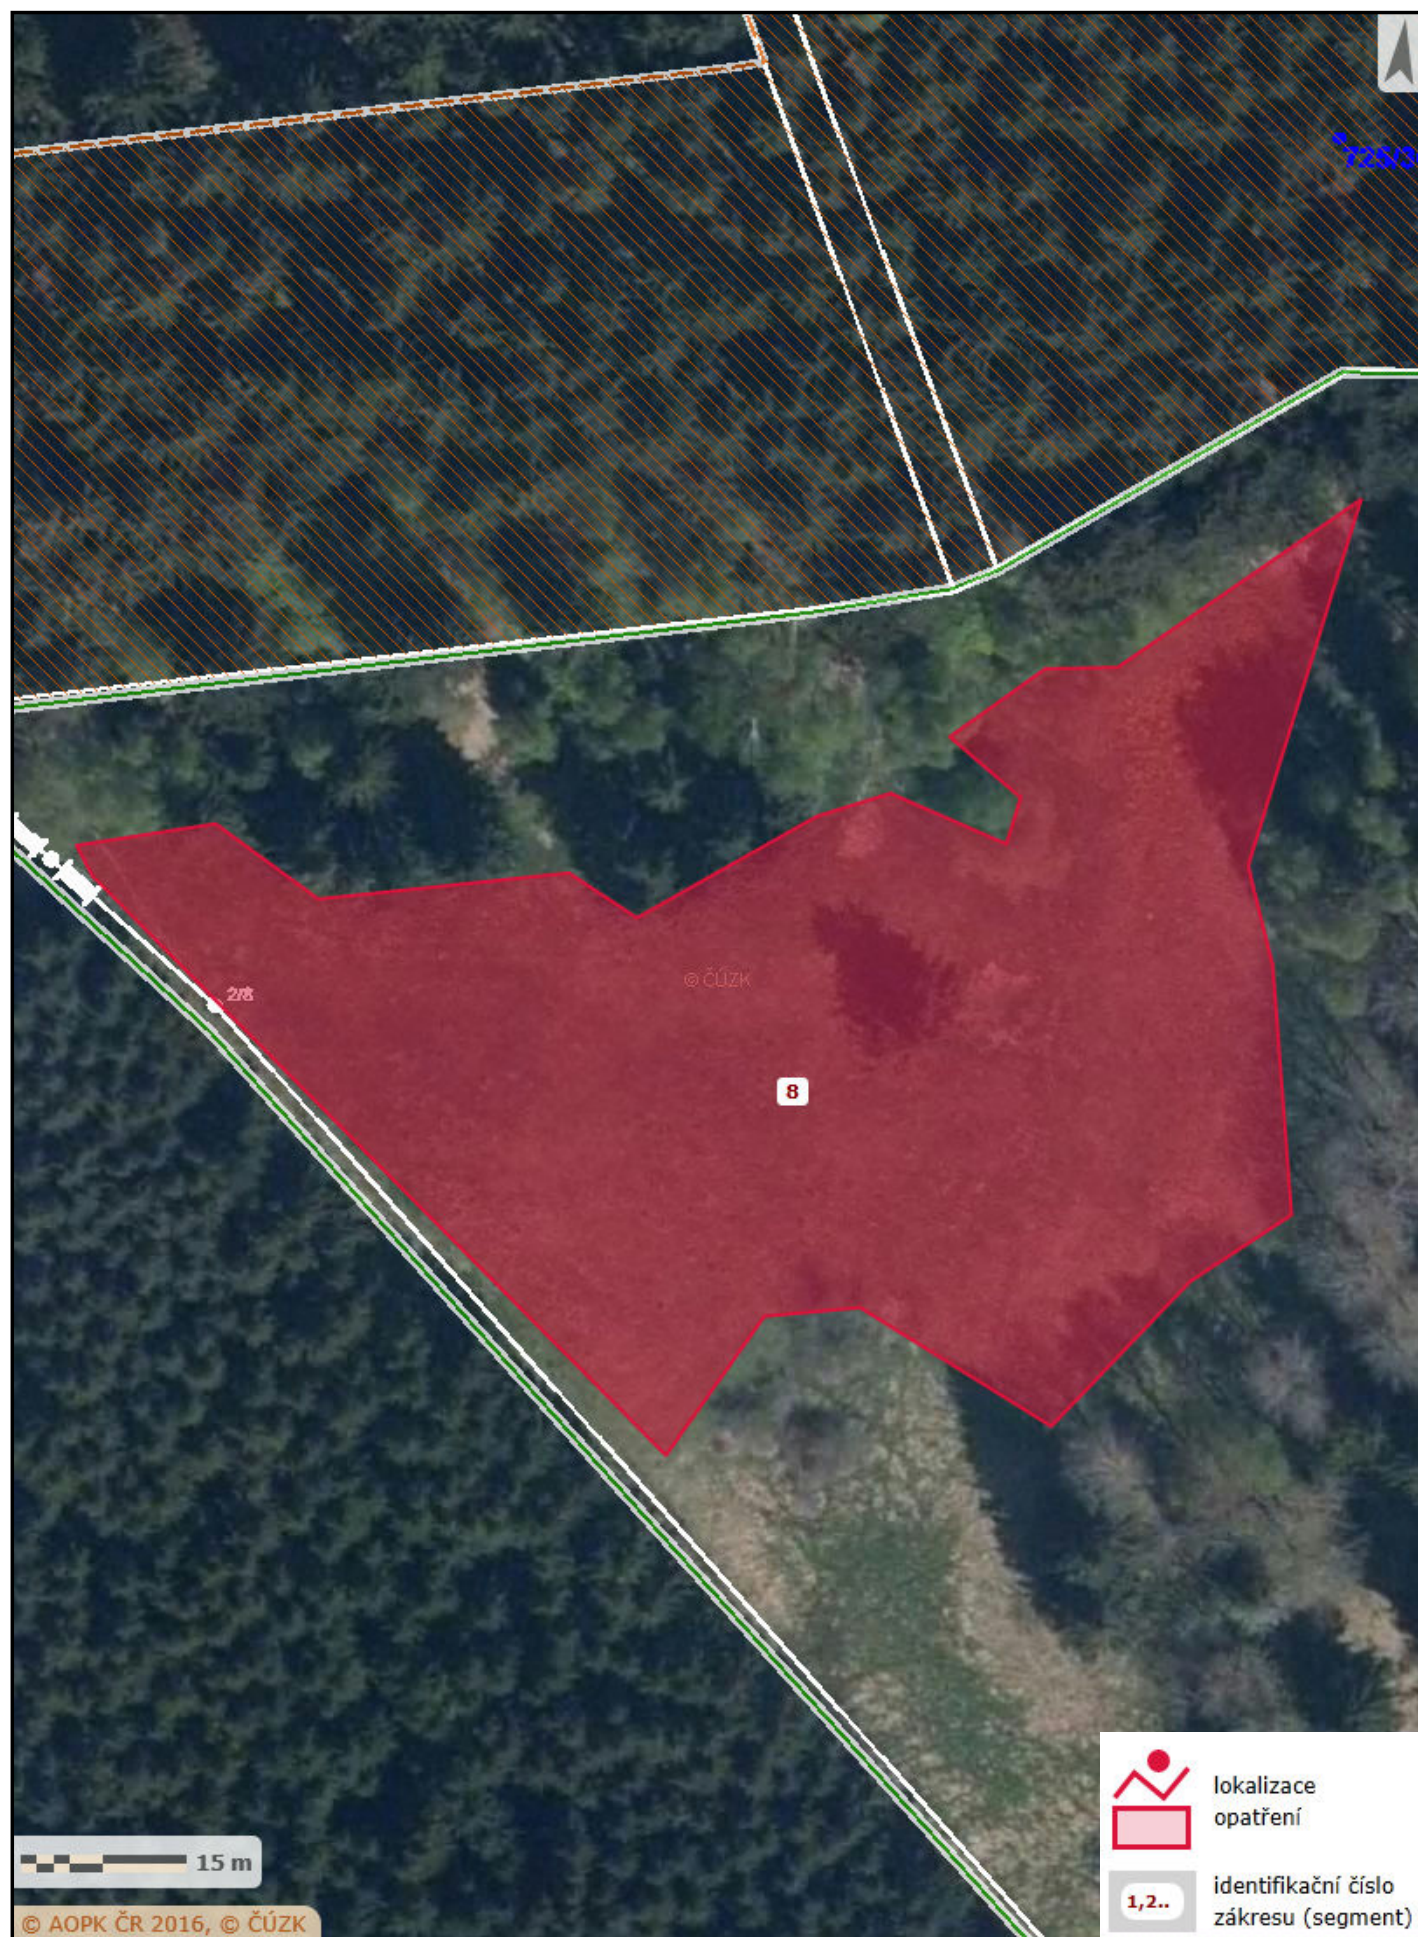

Zákres lokalizace opatření

příloha ke smlouvě číslo PPK-12a/44/16

NPP Na požárech (p.p.č. 266/1, 259, 264 v k.ú. Jedlina)

Zákres lokalizace opatření

příloha ke smlouvě číslo PPK-12a/44/16

NPP Na požárech (p.p.č. 283/2, 300/2, 301 v k.ú. Jedlina)

Příloha č. 2d

Zákres lokalizace opatření

příloha ke smlouvě číslo PPK-12a/44/16

NPP Na požárech (p.p.č. 264, 279/2, 281, 301 v k.ú. Jedlina)

Zákres lokalizace opatření

příloha ke smlouvě číslo PPK-12a/44/16