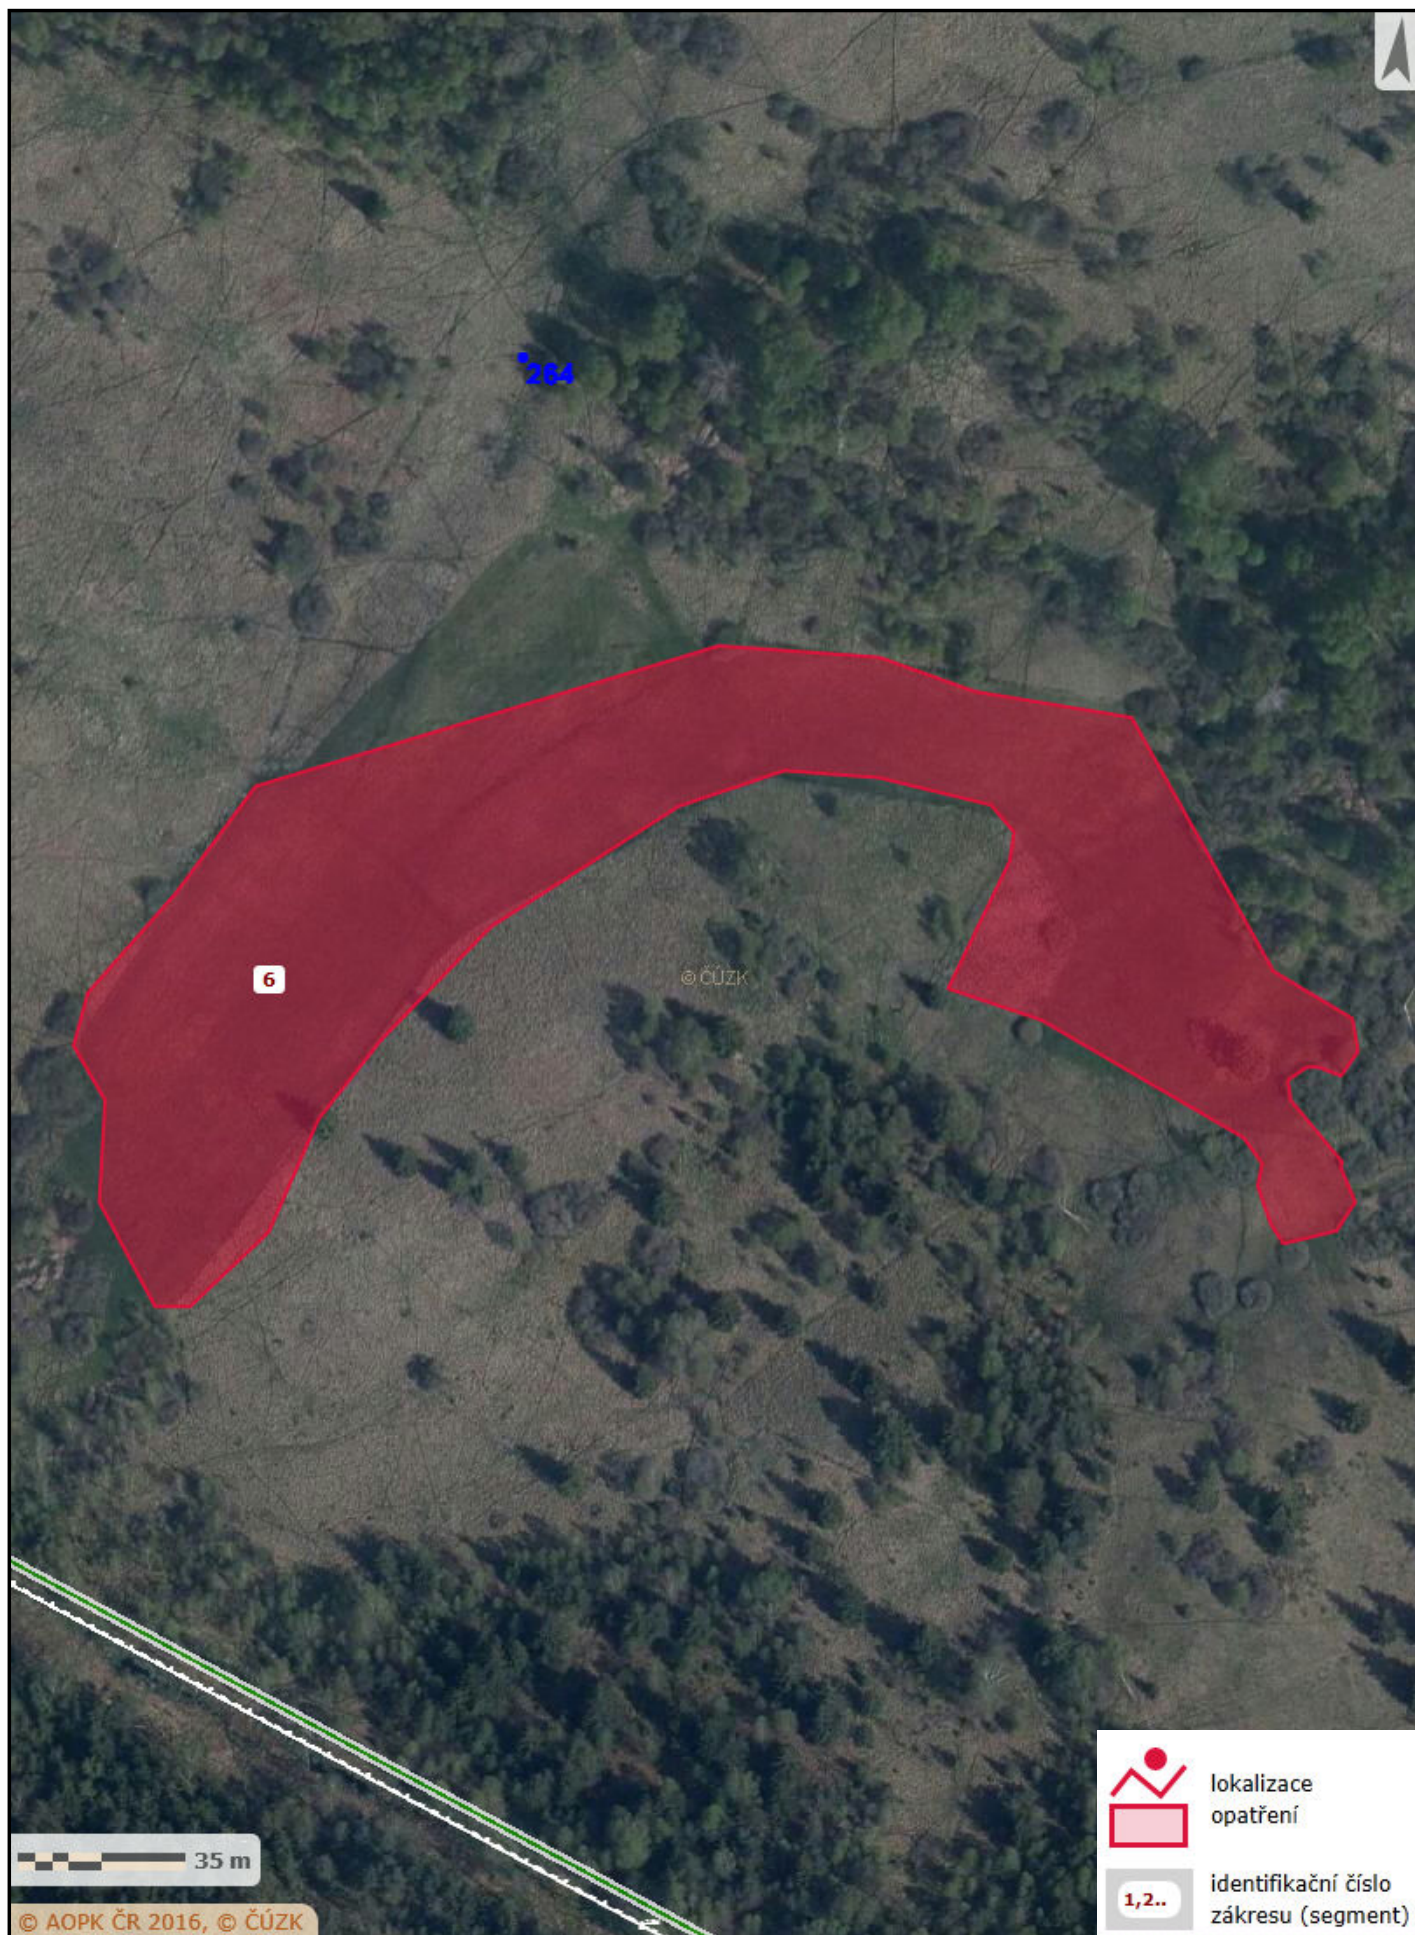

Zákres lokalizace opatření

příloha ke smlouvě číslo PPK-12a/44/16

NPP Na požárech (p.p.č. 266/1, 259, 264 v k.ú. Jedlina)

Zákres lokalizace opatření

příloha ke smlouvě číslo PPK-12a/44/16

NPP Na požárech (p.p.č. 283/2, 300/2, 301 v k.ú. Jedlina)

Příloha č. 2d

Zákres lokalizace opatření

příloha ke smlouvě číslo PPK-12a/44/16

NPP Na požárech (p.p.č. 264, 279/2, 281, 301 v k.ú. Jedlina)

Zákres lokalizace opatření

příloha ke smlouvě číslo PPK-12a/44/16