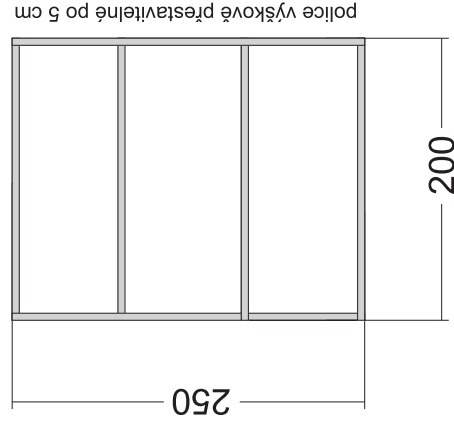

Příloha č. 4/1

system posuvných regálů - etnografie

(rozměry v cm)

pohled z boku

pohled do regálů

(rozměry v cm)

hloubka 100 cm
na samostatném podvozku č. 1

hloubka 100 cm
na samostatném podvozku č. 2

Příloha č. 7

závěsný systém na obrazy - Centr. depozitář ve Veselí nad Lužnicí

6 výsuvných roštů

250 x 140 cm

s vedením roštu 100 mm nad podlahou

půdorys
(rozměry v cm)

3 výsuvné rošty

270 x 109 cm

s vedením při podlaze

29 výsuvných roštů

270 x 140 cm

s vedením při podlaze

závěsný systém na obrazy - Centr. depozitář
ve Veselí nad Lužnicí

kontakt: Vít Vlasák, tel.: 734 570 331,
vlasak@husitskemuzeum.cz

Příloha č. 8

sestava 4 ks stacionárních regálů pro historický nábytek
- provedení se zvýšenou nosností

(rozměry v cm)

půdorys

pohled z boku

pohled z čela