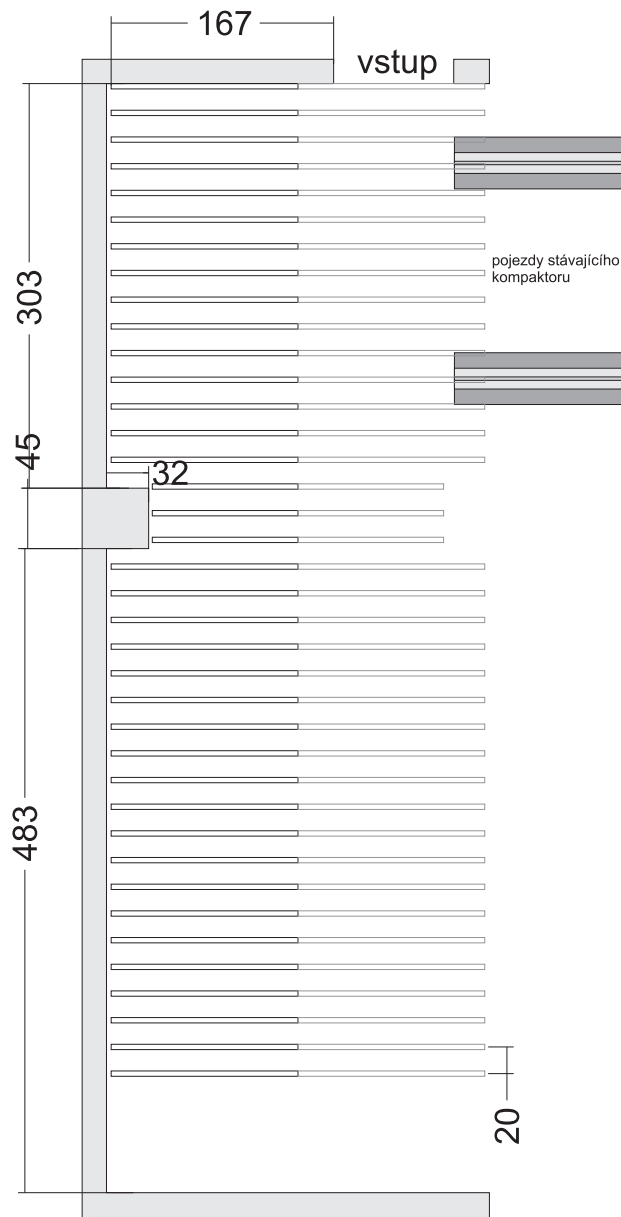

1	2	3a	3b	4a	4b	5
		půdorys				

Příloha č. 5

posuvný provětrávaný regálový systém pro uložení historických tisků (rozměry v cm)

pohled z boku

regál 1

podvozky 2 - 6

pohled do regálu

variabilní výška polic (7 ks na výšku regálu)
(zobrazeny rozměry při výšce desky police
cca 2 cm a výšce řady cca 32 cm)

Příloha č. 6

system posuvných regálů - zemědělské nářadí

(rozměry v cm)

délka kolejnic cca 8250 mm

pohled z boku

pohled z čela

vozy 1 - 5

výška polic variabilní po 5 cm, 3 podlaží na podvozku, jeklová konstrukce s výsuvnými aretovatelnými podpěrami

Příloha č. 7

závěsný systém na obrazy - Centr. depozitář ve Veselí nad Lužnicí

6 výsuvných roštů

250 x 140 cm

s vedením roštu 100 mm nad podlahou

půdorys
(rozměry v cm)

3 výsuvné rošty

270 x 109 cm

s vedením při podlaze

29 výsuvných roštů

270 x 140 cm

s vedením při podlaze

závěsný systém na obrazy - Centr. depozitář
ve Veselí nad Lužnicí

kontakt: Vít Vlasák, tel.: 734 570 331,
vlasak@husitskemuzeum.cz