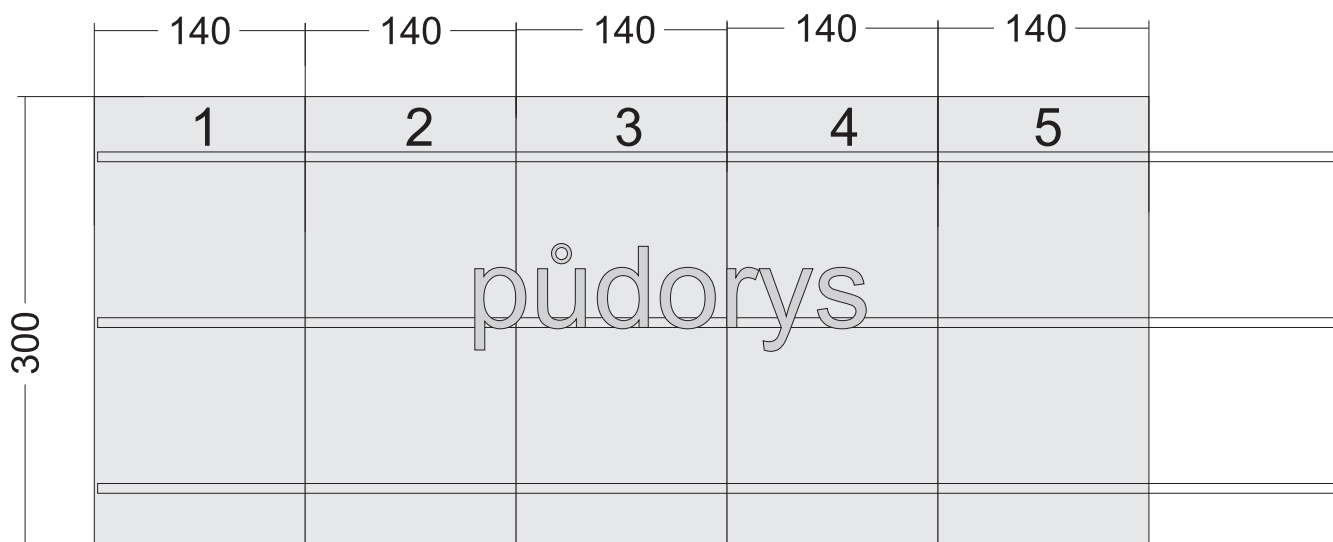

Příloha č. 4/1

system posuvných regálů - etnografie

(rozměry v cm)

pohled z boku

pohled do regálů

(rozměry v cm)

hloubka 100 cm
na samostatném podvozku č. 1

hloubka 100 cm
na samostatném podvozku č. 2

1	2	3a	3b	4a	4b	5
		půdorys				

Příloha č. 5

posuvný provětrávaný regálový systém pro uložení historických tisků (rozměry v cm)

pohled z boku

regál 1

podvozky 2 - 6

pohled do regálu

variabilní výška polic (7 ks na výšku regálu)
(zobrazeny rozměry při výšce desky police
cca 2 cm a výšce řady cca 32 cm)

Příloha č. 6

system posuvných regálů - zemědělské nářadí

(rozměry v cm)

délka kolejnic cca 8250 mm

pohled z boku

pohled z čela

vozy 1 - 5

výška polic variabilní po 5 cm, 3 podlaží na podvozku, jeklová konstrukce s výsuvnými aretovatelnými podpěrami

Příloha č. 7

závěsný systém na obrazy - Centr. depozitář ve Veselí nad Lužnicí

6 výsuvných roštů

250 x 140 cm

s vedením roštu 100 mm nad podlahou

půdorys
(rozměry v cm)

3 výsuvné rošty

270 x 109 cm