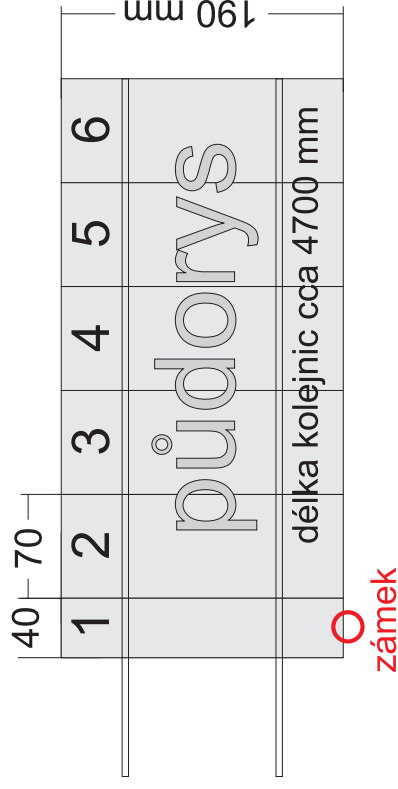

Příloha č. 4/1

system posuvných regálů - etnografie

(rozměry v cm)

pohled z boku

pohled do regálů

(rozměry v cm)

hloubka 100 cm
na samostatném podvozku č. 1

hloubka 100 cm
na samostatném podvozku č. 2

1	2	3a	3b	4a	4b	5
		půdorys				

Příloha č. 5

posuvný provětrávaný regálový systém pro uložení historických tisků (rozměry v cm)

pohled z boku

regál 1

podvozky 2 - 6

pohled do regálu

variabilní výška polic (7 ks na výšku regálu)
(zobrazeny rozměry při výšce desky police
cca 2 cm a výšce řady cca 32 cm)

Příloha č. 6

system posuvných regálů - zemědělské nářadí

(rozměry v cm)

délka kolejnic cca 8250 mm

pohled z boku

pohled z čela

vozy 1 - 5

výška polic variabilní po 5 cm, 3 podlaží na podvozku, jeklová konstrukce s výsuvnými aretovatelnými podpěrami

Příloha č. 7

závěsný systém na obrazy - Centr. depozitář ve Veselí nad Lužnicí

6 výsuvných roštů

250 x 140 cm

s vedením roštu 100 mm nad podlahou

půdorys
(rozměry v cm)

3 výsuvné rošty

270 x 109 cm