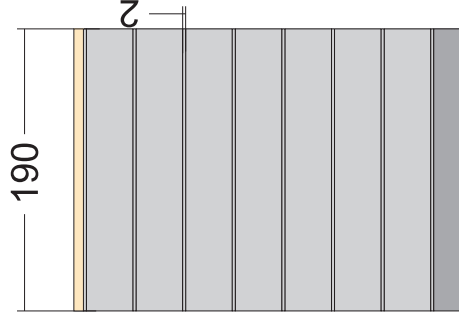

Příloha č. 4/1

system posuvných regálů - etnografie

(rozměry v cm)

pohled z boku

pohled do regálů

(rozměry v cm)

hloubka 100 cm
na samostatném podvozku č. 1

hloubka 100 cm
na samostatném podvozku č. 2

1	2	3a	3b	4a	4b	5
		půdorys				

Příloha č. 5

posuvný provětrávaný regálový systém pro uložení historických tisků (rozměry v cm)

pohled z boku

regál 1

podvozky 2 - 6

pohled do regálu

variabilní výška polic (7 ks na výšku regálu)
(zobrazeny rozměry při výšce desky police
cca 2 cm a výšce řady cca 32 cm)

Příloha č. 6

system posuvných regálů - zemědělské nářadí

(rozměry v cm)

délka kolejnic cca 8250 mm

pohled z boku

pohled z čela

vozy 1 - 5

výška polic variabilní po 5 cm, 3 podlaží na podvozku, jeklová konstrukce s výsuvnými aretovatelnými podpěrami

Příloha č. 7

závěsný systém na obrazy - Centr. depozitář ve Veselí nad Lužnicí

6 výsuvných roštů

250 x 140 cm

s vedením roštu 100 mm nad podlahou

půdorys
(rozměry v cm)

3 výsuvné rošty

270 x 109 cm