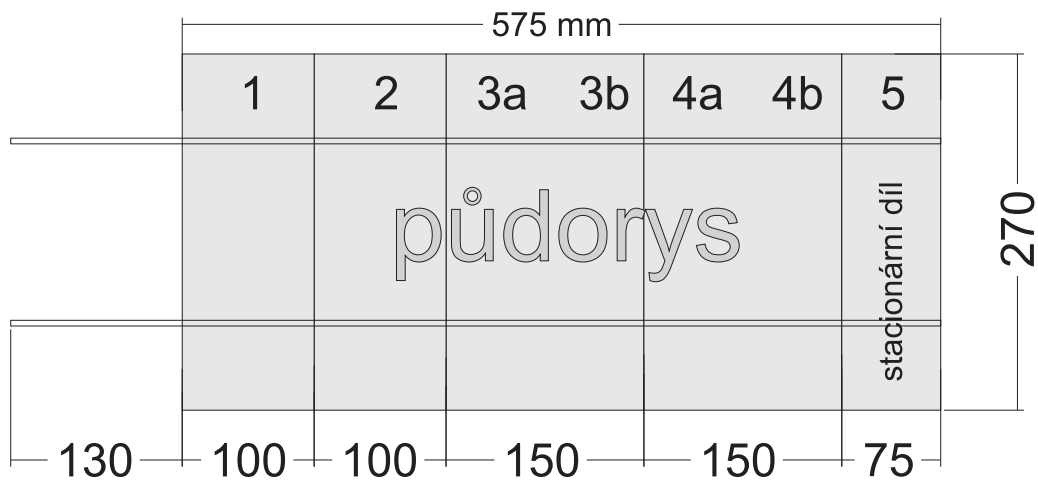

Příloha č. 4/1

system posuvných regálů - etnografie

(rozměry v cm)

pohled z boku

pohled do regálů

(rozměry v cm)

hloubka 100 cm
na samostatném podvozku č. 1

hloubka 100 cm
na samostatném podvozku č. 2

1	2	3a	3b	4a	4b	5
		půdorys				

Příloha č. 5

posuvný provětrávaný regálový systém pro uložení historických tisků (rozměry v cm)

pohled z boku

regál 1

podvozky 2 - 6

pohled do regálu

variabilní výška polic (7 ks na výšku regálu)
(zobrazeny rozměry při výšce desky police
cca 2 cm a výšce řady cca 32 cm)

Příloha č. 6

system posuvných regálů - zemědělské nářadí

(rozměry v cm)

délka kolejnic cca 8250 mm

pohled z boku

pohled z čela

vozy 1 - 5

výška polic variabilní po 5 cm, 3 podlaží na podvozku, jeklová konstrukce s výsuvnými aretovatelnými podpěrami

Příloha č. 7

závěsný systém na obrazy - Centr. depozitář ve Veselí nad Lužnicí

6 výsuvných roštů

250 x 140 cm

s vedením roštu 100 mm nad podlahou

půdorys
(rozměry v cm)

3 výsuvné rošty

270 x 109 cm