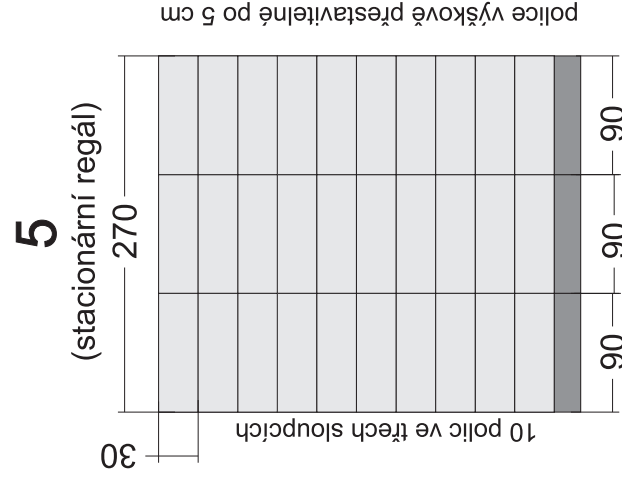

hloubka 75 cm
samostatně kotveno do podlahy

1	2	3a	3b	4a	4b	5
půdorys						
stacionární regál