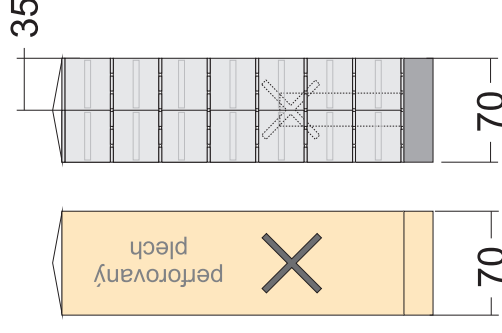

Příloha č. 4/1

system posuvných regálů - etnografie

(rozměry v cm)

pohled z boku

pohled do regálů

(rozměry v cm)

hloubka 100 cm
na samostatném podvozku č. 1

hloubka 100 cm
na samostatném podvozku č. 2

1	2	3a	3b	4a	4b	5
		půdorys				

Příloha č. 5

posuvný provětrávaný regálový systém pro uložení historických tisků (rozměry v cm)

pohled z boku

regál 1

podvozky 2 - 6

pohled do regálu

variabilní výška polic (7 ks na výšku regálu)
(zobrazeny rozměry při výšce desky police
cca 2 cm a výšce řady cca 32 cm)

Příloha č. 6

system posuvných regálů - zemědělské nářadí

(rozměry v cm)

délka kolejnic cca 8250 mm

pohled z boku

pohled z čela

vozy 1 - 5

výška polic variabilní po 5 cm, 3 podlaží na podvozku, jeklová konstrukce s výsuvnými aretovatelnými podpěrami

Příloha č. 7

závěsný systém na obrazy - Centr. depozitář ve Veselí nad Lužnicí

6 výsuvných roštů

250 x 140 cm

s vedením roštu 100 mm nad podlahou

půdorys
(rozměry v cm)

3 výsuvné rošty

270 x 109 cm