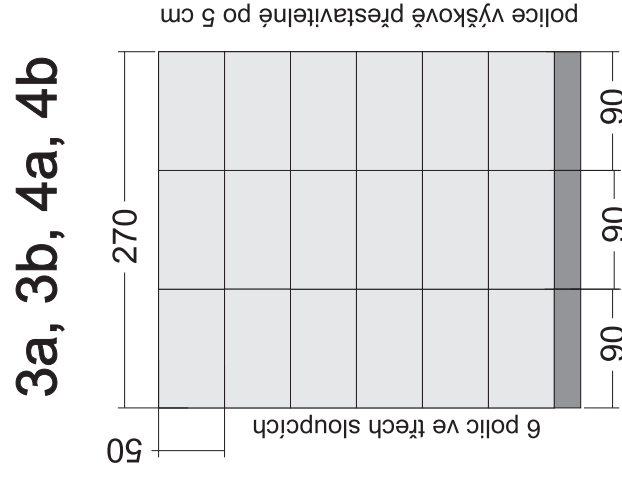

Příloha č. 4/1

system posuvných regálů - etnografie

(rozměry v cm)

pohled z boku

pohled do regálů

(rozměry v cm)

hloubka 100 cm
na samostatném podvozku č. 1

hloubka 100 cm
na samostatném podvozku č. 2

1	2	3a	3b	4a	4b	5
		půdorys				

Příloha č. 5

posuvný provětrávaný regálový systém pro uložení historických tisků (rozměry v cm)

pohled z boku

regál 1

podvozky 2 - 6

pohled do regálu

variabilní výška polic (7 ks na výšku regálu)
(zobrazeny rozměry při výšce desky police
cca 2 cm a výšce řady cca 32 cm)