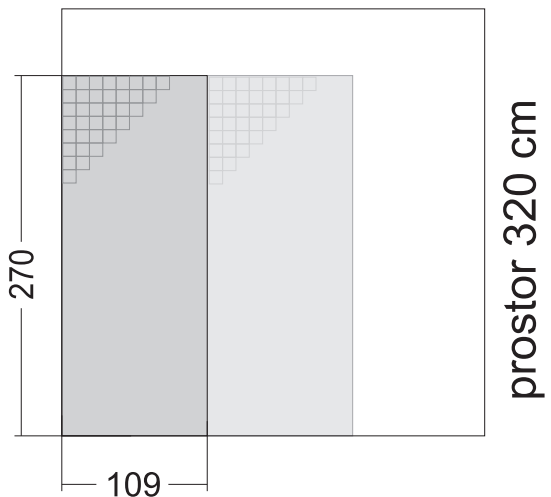

3 výsuvné rošty

270 x 109 cm

s vedením při podlaze