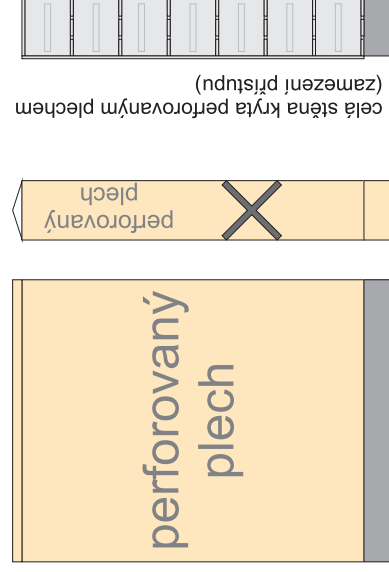

Příloha č. 4/1

system posuvných regálů - etnografie

(rozměry v cm)

pohled z boku

pohled do regálů

(rozměry v cm)

hloubka 100 cm
na samostatném podvozku č. 1

hloubka 100 cm
na samostatném podvozku č. 2

1	2	3a	3b	4a	4b	5
		půdorys				

Příloha č. 5

posuvný provětrávaný regálový systém pro uložení historických tisků (rozměry v cm)

pohled z boku

regál 1

podvozky 2 - 6

pohled do regálu

variabilní výška polic (7 ks na výšku regálu)
(zobrazeny rozměry při výšce desky police
cca 2 cm a výšce řady cca 32 cm)

Příloha č. 6

system posuvných regálů - zemědělské nářadí

(rozměry v cm)

délka kolejnic cca 8250 mm

pohled z boku

pohled z čela

vozy 1 - 5

výška polic variabilní po 5 cm, 3 podlaží na podvozku, jeklová konstrukce s výsuvnými aretovatelnými podpěrami

Příloha č. 7

závěsný systém na obrazy - Centr. depozitář ve Veselí nad Lužnicí

6 výsuvných roštů

250 x 140 cm

s vedením roštu 100 mm nad podlahou

půdorys
(rozměry v cm)

3 výsuvné rošty

270 x 109 cm