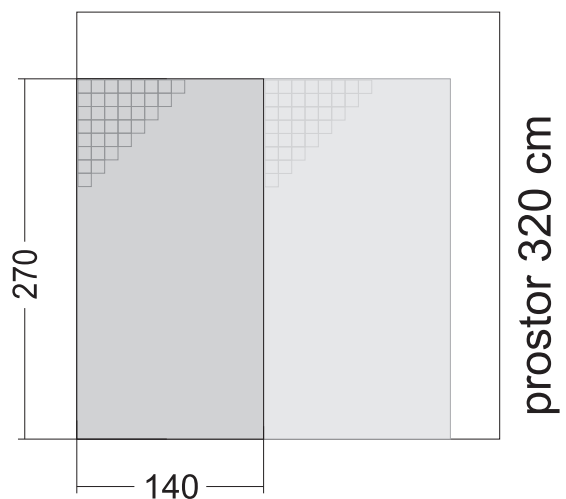

Příloha č. 4/1

system posuvných regálů - etnografie

(rozměry v cm)

pohled z boku

pohled do regálů

(rozměry v cm)

hloubka 100 cm
na samostatném podvozku č. 1

hloubka 100 cm
na samostatném podvozku č. 2

Příloha č. 7

závěsný systém na obrazy - Centr. depozitář ve Veselí nad Lužnicí

6 výsuvných roštů

250 x 140 cm

s vedením roštu 100 mm nad podlahou

půdorys
(rozměry v cm)

3 výsuvné rošty

270 x 109 cm

s vedením při podlaze

29 výsuvných roštů

270 x 140 cm

s vedením při podlaze

závěsný systém na obrazy - Centr. depozitář
ve Veselí nad Lužnicí

kontakt: Vít Vlasák, tel.: 734 570 331,
vlasak@husitskemuzeum.cz