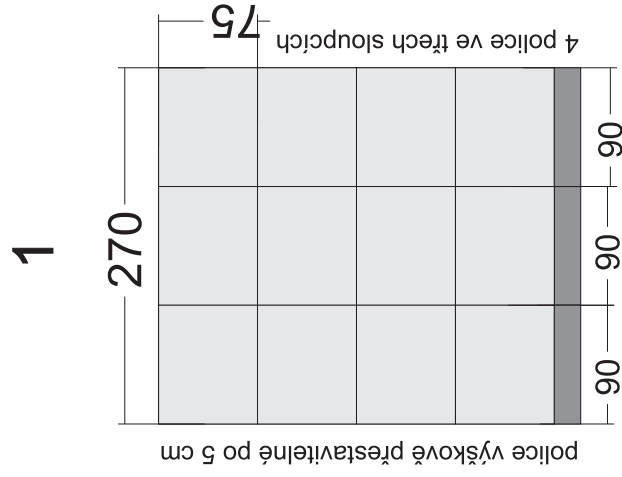

Příloha č. 4/1

system posuvných regálů - etnografie

(rozměry v cm)

pohled z boku

pohled do regálů

(rozměry v cm)

hloubka 100 cm
na samostatném podvozku č. 1

hloubka 100 cm
na samostatném podvozku č. 2

1	2	3a	3b	4a	4b	5
		půdorys				

Příloha č. 5

posuvný provětrávaný regálový systém pro uložení historických tisků (rozměry v cm)

pohled z boku

regál 1

podvozky 2 - 6

pohled do regálu

variabilní výška polic (7 ks na výšku regálu)
(zobrazeny rozměry při výšce desky police
cca 2 cm a výšce řady cca 32 cm)

Příloha č. 7

závěsný systém na obrazy - Centr. depozitář ve Veselí nad Lužnicí

6 výsuvných roštů

250 x 140 cm

s vedením roštu 100 mm nad podlahou

půdorys
(rozměry v cm)

3 výsuvné rošty

270 x 109 cm