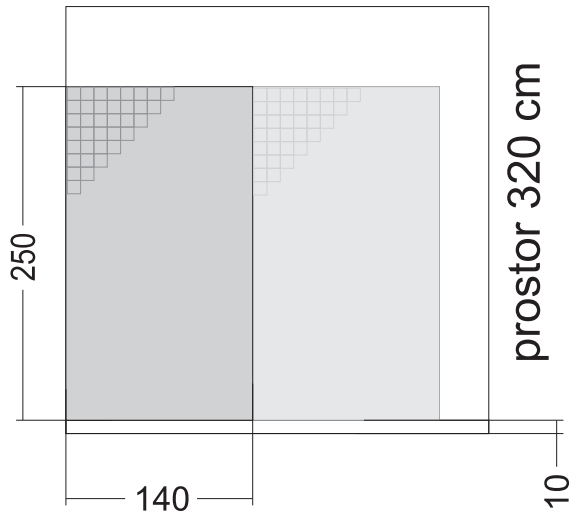

Příloha č. 4/1

system posuvných regálů - etnografie

(rozměry v cm)

pohled z boku

pohled do regálů

(rozměry v cm)

hloubka 100 cm
na samostatném podvozku č. 1

hloubka 100 cm
na samostatném podvozku č. 2

Příloha č. 6

system posuvných regálů - zemědělské nářadí

(rozměry v cm)

délka kolejnic cca 8250 mm

pohled z boku

pohled z čela

vozy 1 - 5

výška polic variabilní po 5 cm, 3 podlaží na podvozku, jeklová konstrukce s výsuvnými aretovatelnými podpěrami

Příloha č. 7

závěsný systém na obrazy - Centr. depozitář ve Veselí nad Lužnicí

6 výsuvných roštů

250 x 140 cm

s vedením roštu 100 mm nad podlahou

půdorys
(rozměry v cm)

3 výsuvné rošty

270 x 109 cm

s vedením při podlaze

29 výsuvných roštů

270 x 140 cm

s vedením při podlaze

závěsný systém na obrazy - Centr. depozitář
ve Veselí nad Lužnicí

kontakt: Vít Vlasák, tel.: 734 570 331,
vlasak@husitskemuzeum.cz