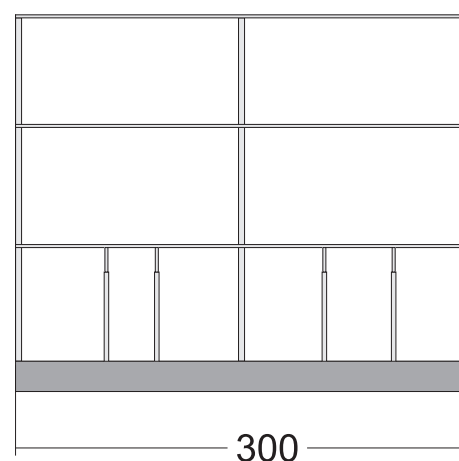

Příloha č. 4/1

system posuvných regálů - etnografie

(rozměry v cm)

pohled z boku

pohled do regálů

(rozměry v cm)

hloubka 100 cm
na samostatném podvozku č. 1

hloubka 100 cm
na samostatném podvozku č. 2

1	2	3a	3b	4a	4b	5
		půdorys				

Příloha č. 5

posuvný provětrávaný regálový systém pro uložení historických tisků (rozměry v cm)

pohled z boku

regál 1

podvozky 2 - 6

pohled do regálu

variabilní výška polic (7 ks na výšku regálu)
(zobrazeny rozměry při výšce desky police
cca 2 cm a výšce řady cca 32 cm)

Příloha č. 6

system posuvných regálů - zemědělské nářadí

(rozměry v cm)

délka kolejnic cca 8250 mm

pohled z boku

pohled z čela

vozy 1 - 5

výška polic variabilní po 5 cm, 3 podlaží na podvozku, jeklová konstrukce s výsuvnými aretovatelnými podpěrami

Příloha č. 7

závěsný systém na obrazy - Centr. depozitář ve Veselí nad Lužnicí

6 výsuvných roštů

250 x 140 cm

s vedením roštu 100 mm nad podlahou

půdorys
(rozměry v cm)

3 výsuvné rošty

270 x 109 cm