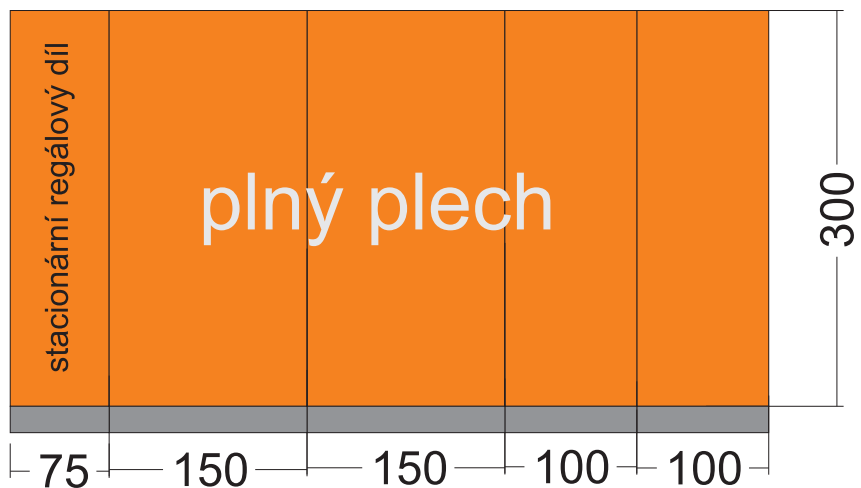

Příloha č. 4/1

system posuvných regálů - etnografie

(rozměry v cm)

pohled z boku

pohled do regálů

(rozměry v cm)

hloubka 100 cm
na samostatném podvozku č. 1

hloubka 100 cm
na samostatném podvozku č. 2