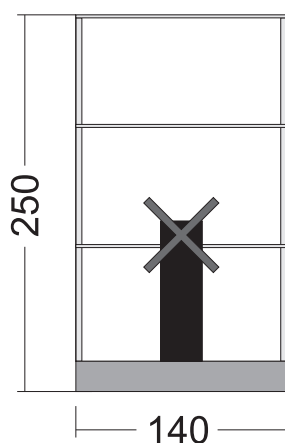

Příloha č. 4/1

system posuvných regálů - etnografie

(rozměry v cm)

pohled z boku

pohled do regálů

(rozměry v cm)

hloubka 100 cm
na samostatném podvozku č. 1

hloubka 100 cm
na samostatném podvozku č. 2

1	2	3a	3b	4a	4b	5
		půdorys				

Příloha č. 5

posuvný provětrávaný regálový systém pro uložení historických tisků (rozměry v cm)

pohled z boku

regál 1

podvozky 2 - 6

pohled do regálu

variabilní výška polic (7 ks na výšku regálu)
(zobrazeny rozměry při výšce desky police
cca 2 cm a výšce řady cca 32 cm)

Příloha č. 6

system posuvných regálů - zemědělské nářadí

(rozměry v cm)

délka kolejnic cca 8250 mm

pohled z boku

pohled z čela

vozy 1 - 5

výška polic variabilní po 5 cm, 3 podlaží na podvozku, jeklová konstrukce s výsuvnými aretovatelnými podpěrami

Příloha č. 7

závěsný systém na obrazy - Centr. depozitář ve Veselí nad Lužnicí

6 výsuvných roštů

250 x 140 cm

s vedením roštu 100 mm nad podlahou

půdorys
(rozměry v cm)

3 výsuvné rošty

270 x 109 cm