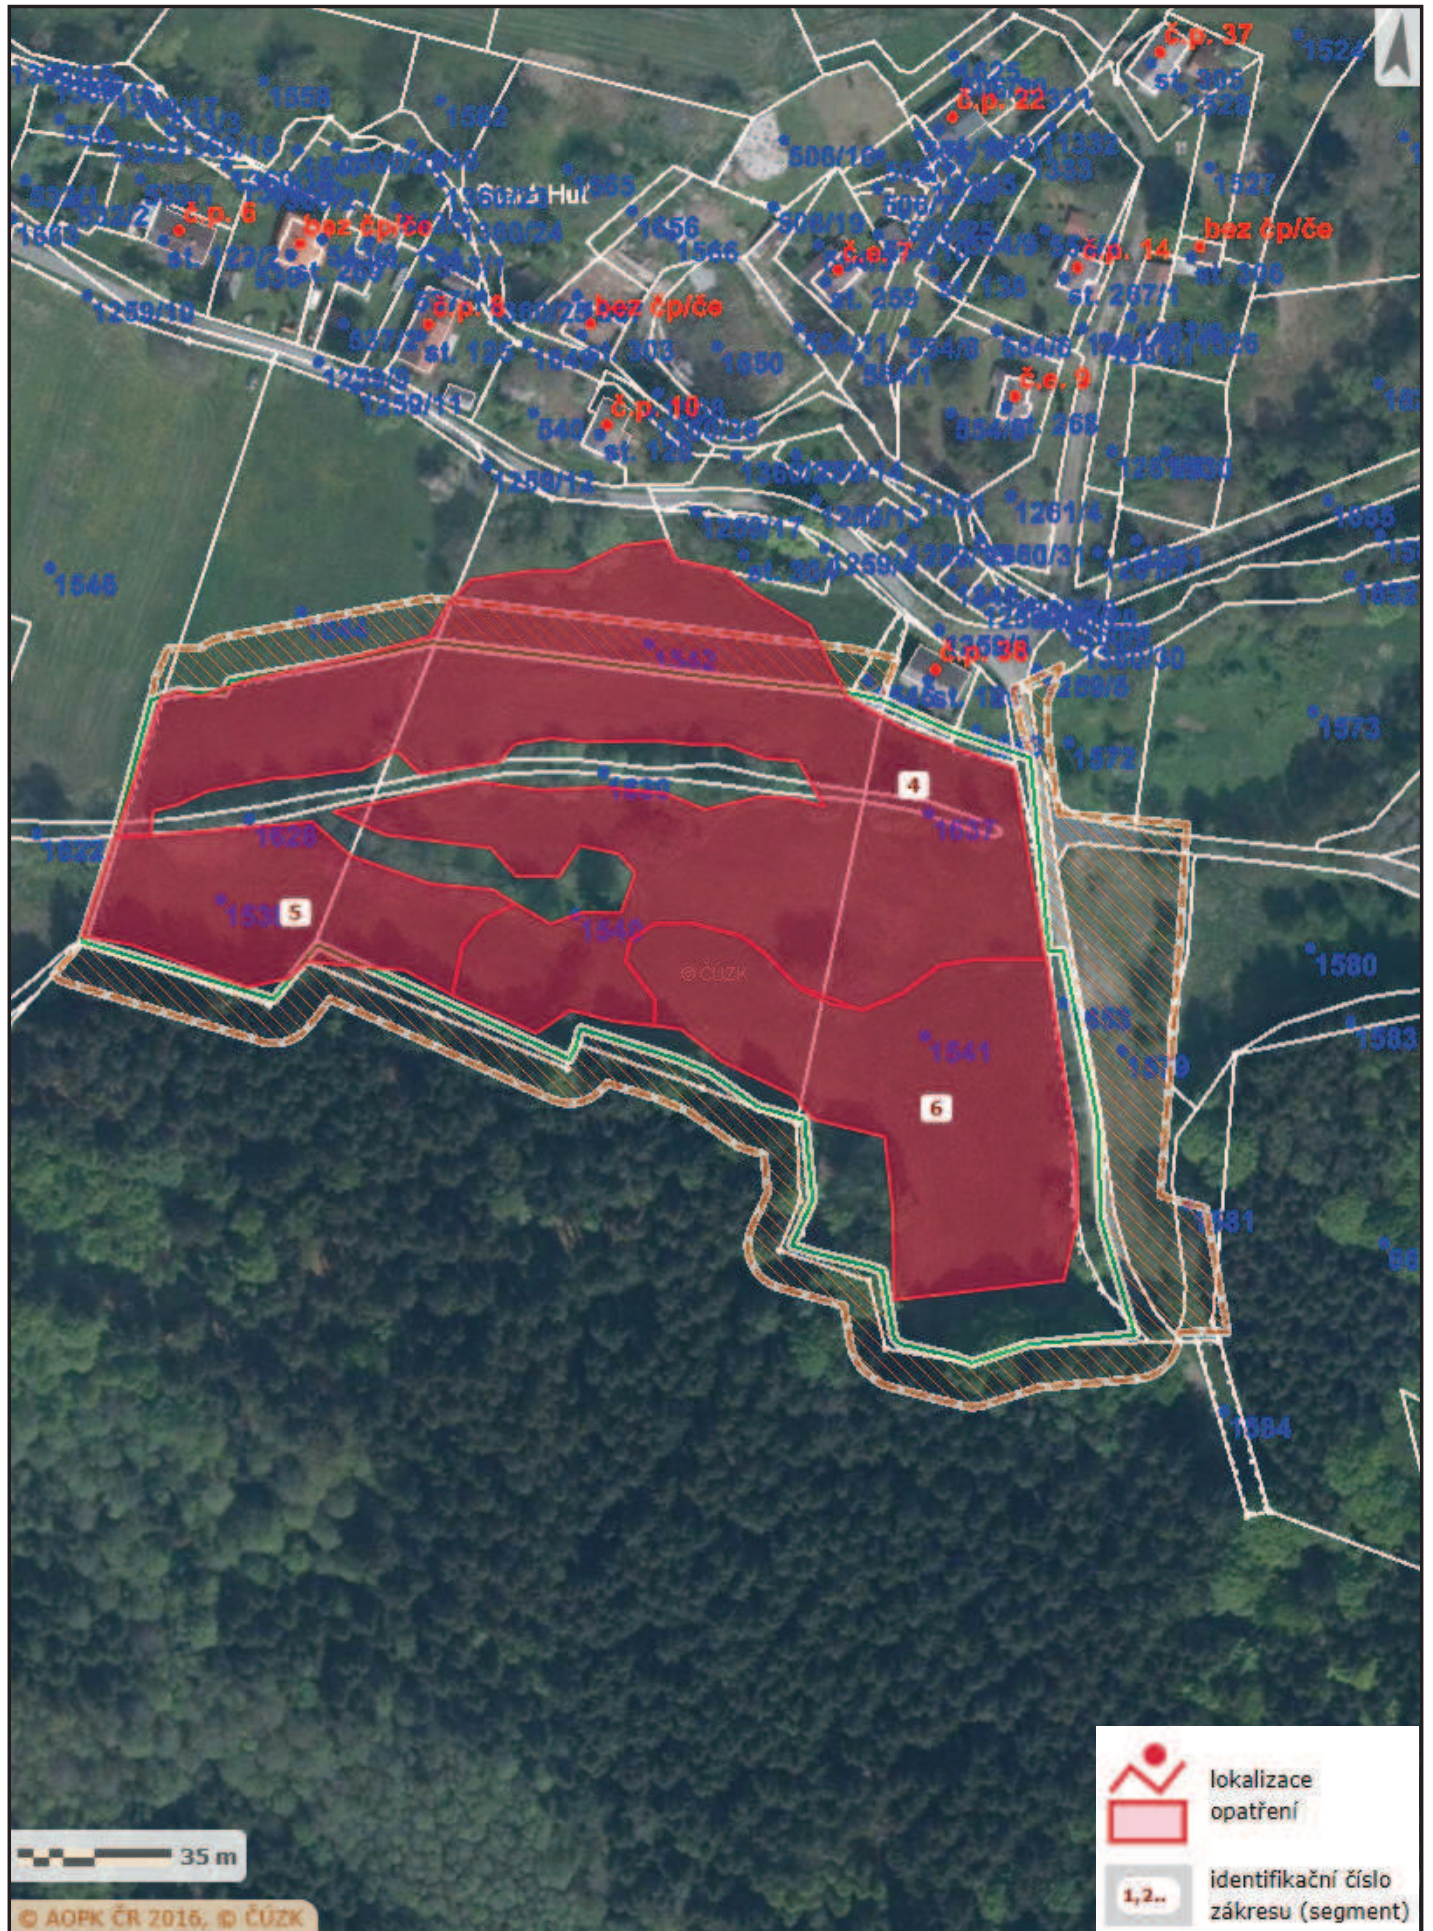

# Zákres lokalizace opatření příloha ke smlouvě číslo PPK-7a/44/16

PP Louka u Staré Huti

# Zákres lokalizace opatření příloha ke smlouvě číslo PPK-7a/44/16

Příloha č. 2c

PP Hvoždanská louka

PP Louka u Staré Huti

PP Louka u Staré Huti