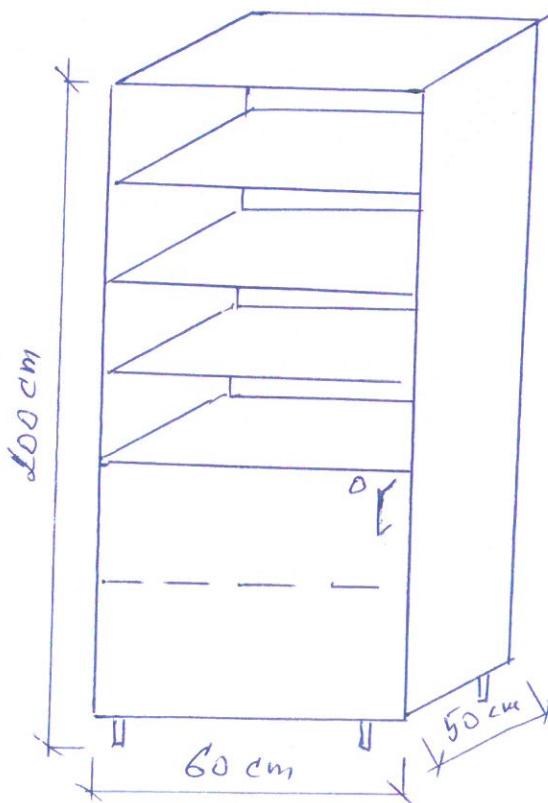

skřin' jednoduchá

100 x 60 x 50 - 1 ks

Eichler Jihl
Celní 6, Teplice 415 01
IČO 11465985 / DIČ CZ5780031065

-22- *fly*

Handwritten signature and initials