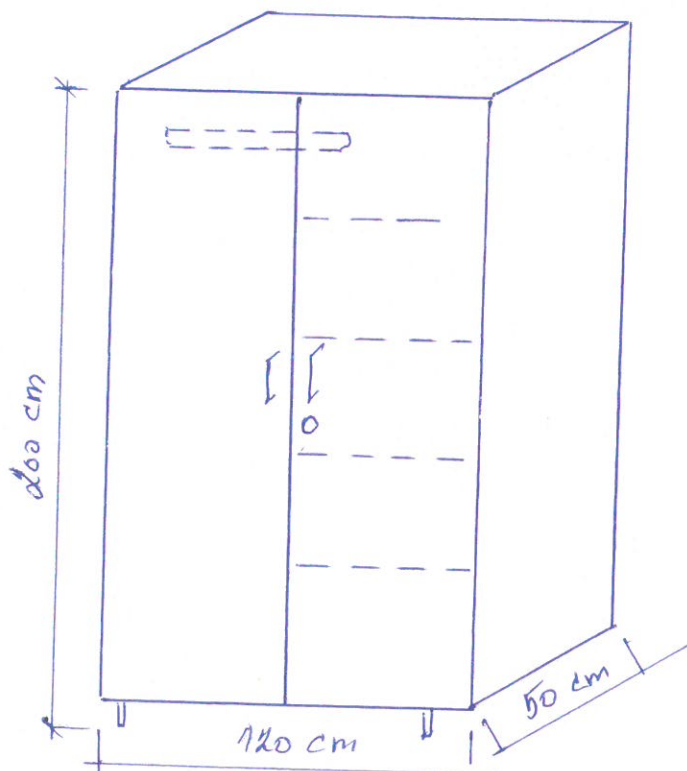

skřín jednodveřová

200 x 60 x 50 2 ks

skřín dvoudveřová

200 x 100 x 40 3 ks

**Eichler Jihl**  
 Cejl 6, Toplec 415 01  
 IČO 11465905 DIČ CZ5700031065

- 19 - *[Handwritten signature]*

skříň na kytary  
dvoudveřová

200 x 120 x 50 1ks

skříň dvoudveřová

1/2 šatni + police

200 x 120 x 50 - 1ks

šatni tyč vylučena kolmo

**Eichler Jih**  
Celař 6, Teplice 415 01  
IČO 11463993 DIČ CZ5700031665

-20- *[Signature]* *[Signature]* *[Signature]*

6

konferanční stůl

60 x 120 x 60 - 4 ks

Prací stůl se

trými zásuvkami

40 x 110 x 60 - 4 ks

Prací stůl bez

zásuvek