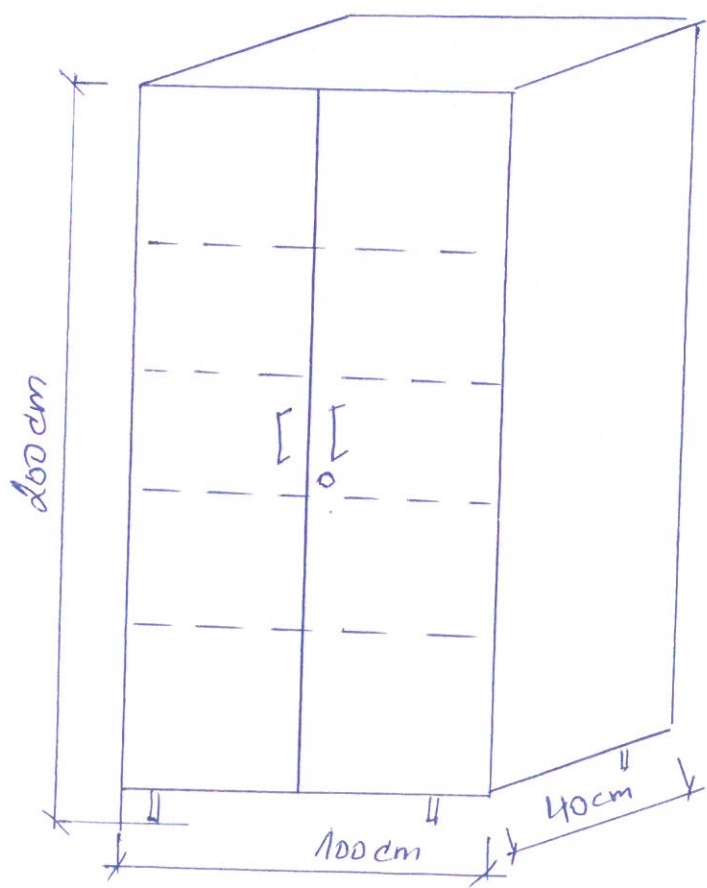

skřín dvoudveřová

200 x 100 x 40 3 ks

Eichler Jihl
Cejl 6, Toplec 415 01
IČO 11465905 DIČ CZ5700031065

- 19 - *[Handwritten signature]*