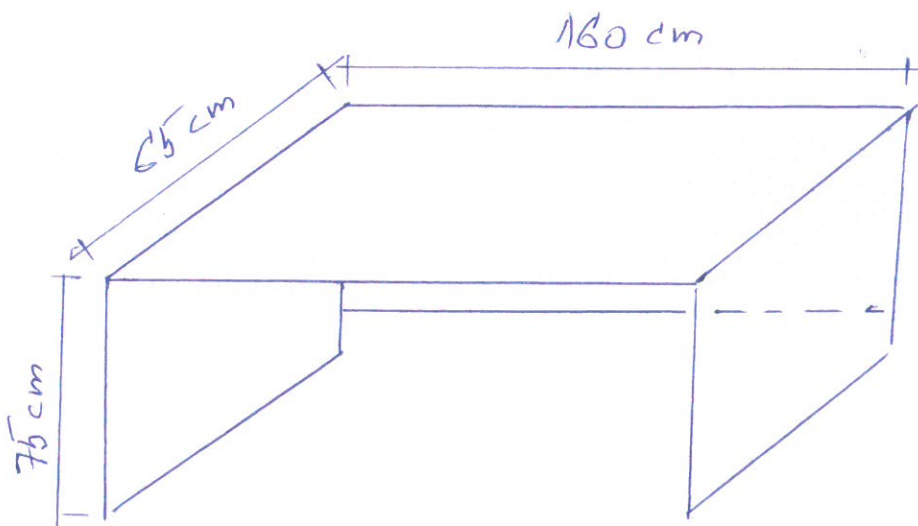

40 x 110 x 60 - 1 ks

Prací stůl se

trými zásuvkami

40 x 120 x 60 - 1 ks

40 x 130 x 80 - 2 ks

**Eichler Jih**  
 Celná 6, Teplíc 415 01  
 IČO 11465905 DIČ CZ3708031065

- 23 -  

4

konferenční stůl

$$60 \times 80 \times 60 - 2 \text{ ks}$$

$$60 \times 60 \times 60 - 1 \text{ ks}$$

konferenční stůl

$$60 \times 160 \times 60 - 1 \text{ ks}$$

Psací stůl

bez zásuvek

$$75 \times 160 \times 65 - 2 \text{ ks}$$