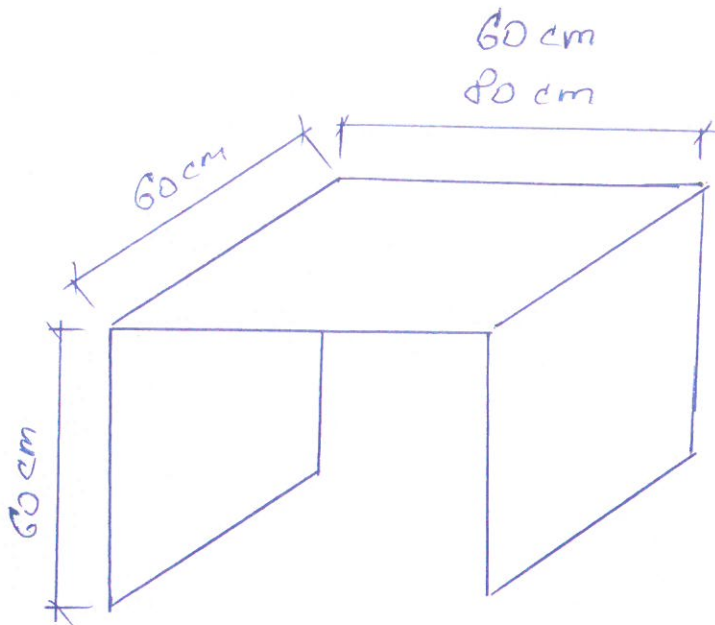

6

konferanční stůl

60 x 120 x 60 - 4 ks

Prací stůl se

trými zásuvkami

40 x 110 x 60 - 4 ks

Prací stůl bez

zásuvek

40 x 110 x 60 - 1 ks

Prací stůl se

trými zásuvkami

40 x 120 x 60 - 1 ks

40 x 130 x 80 - 2 ks

**Eichler Jih**  
 Celná 6, Teplíc 415 01  
 IČO 11465905 DIČ CZ3708031065

- 23 -  

4

konferenční stůl

$$60 \times 80 \times 60 - 2 \text{ ks}$$

$$60 \times 60 \times 60 - 1 \text{ ks}$$

konferenční stůl

$$60 \times 160 \times 60 - 1 \text{ ks}$$

Psací stůl

bez zásuvek

$$75 \times 160 \times 65 - 2 \text{ ks}$$