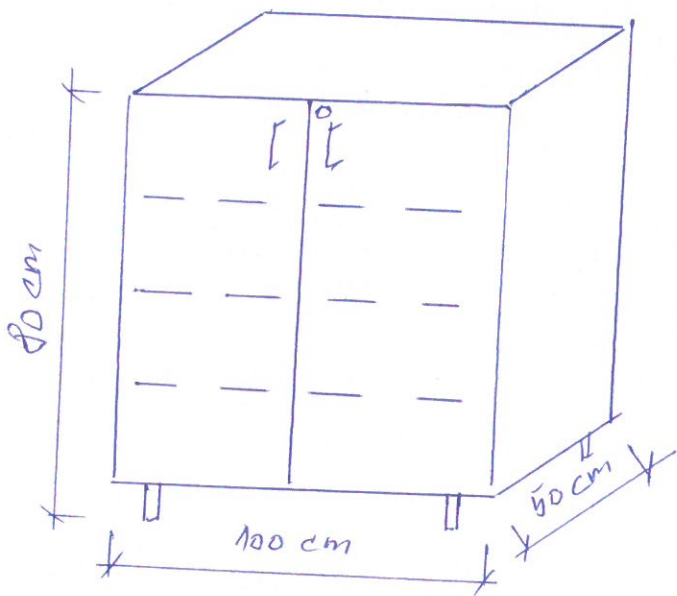

skříňka dvoudveřová

80 x 100 x 50 3 ks

Eichler Jiff
Celní 6, Teplice 415 01
IČO 11465905 DIČ CZ5708031065

-21- *[Signature]*

[Signature]

[Signature]