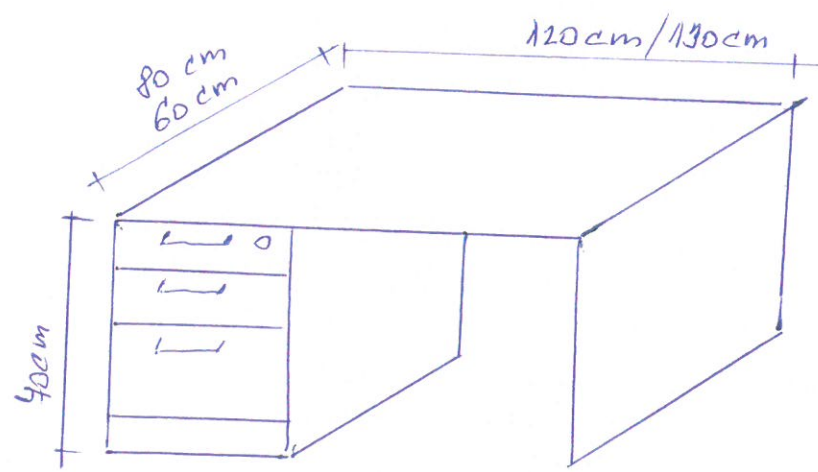

6

konferanční stůl

60 x 120 x 60 - 4 ks

Prací stůl se

trými zásuvkami

40 x 110 x 60 - 4 ks

Prací stůl bez

zásuvek

40 x 110 x 60 - 1 ks

Prací stůl se

trými zásuvkami

40 x 120 x 60 - 1 ks

40 x 130 x 80 - 2 ks

**Eichler Jih**  
 Celná 6, Teplíc 415 01  
 IČO 11465905 DIČ CZ3708031065

- 23 -  

4