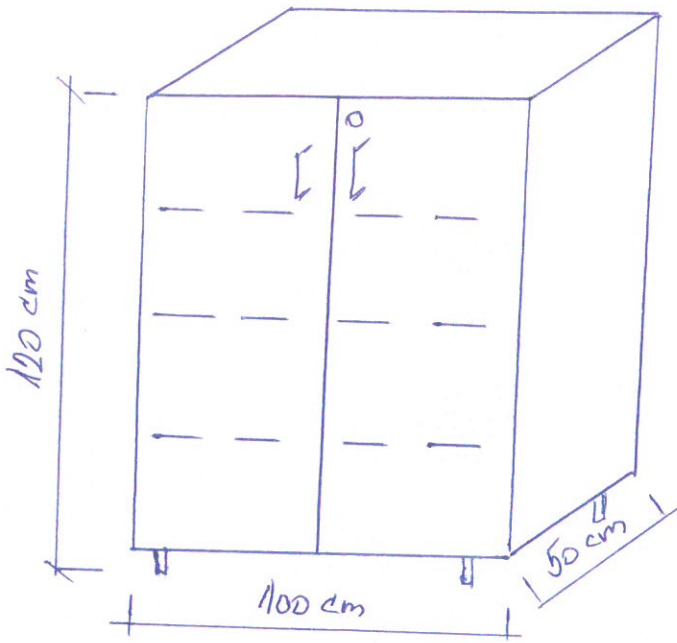

200 x 120 x 50 1ks

skříň dvoudveřová

1/2 šatni + police

200 x 120 x 50 - 1ks

šatni tyč vylučena kolmo

**Eichler Jih**  
Celař 6, Teplice 415 01  
IČO 11463993 DIČ CZ5700031665

-20- *[Signature]* *[Signature]* *[Signature]*