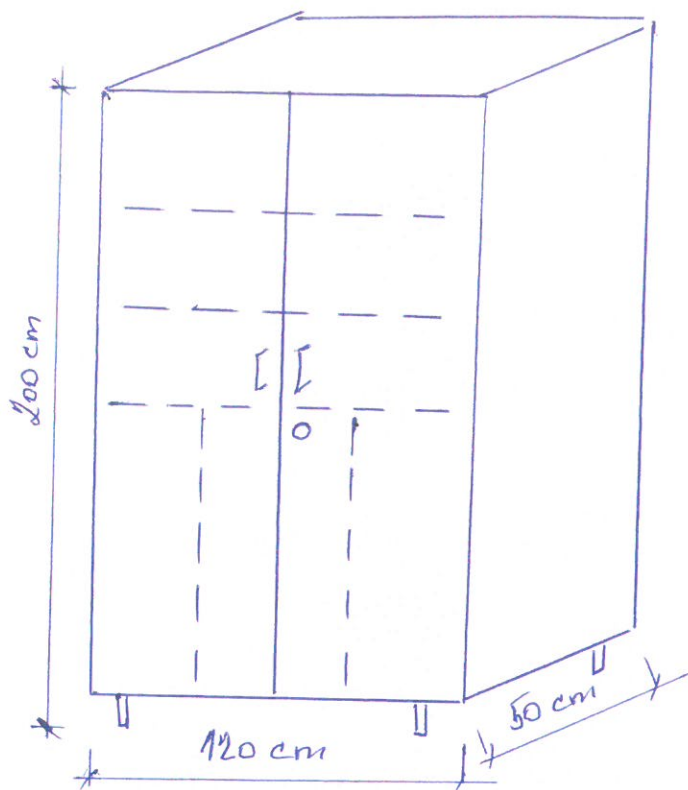

skřín jednodveřová

200 x 60 x 50 2 ks

skřín dvoudveřová

200 x 100 x 40 3 ks

**Eichler Jihl**  
 Cejl 6, Toplec 415 01  
 IČO 11465905 DIČ CZ5700031065

- 19 - *[Handwritten signature]*

skříň na kytary  
dvoudveřová

200 x 120 x 50 1ks

skříň dvoudveřová

1/2 šatni + police

200 x 120 x 50 - 1ks

šatni tyč vylučena kolmo

**Eichler Jih**  
Celař 6, Teplice 415 01  
IČO 11463993 DIČ CZ5700031665

-20- *[Signature]* *[Signature]* *[Signature]*

6

konferanční stůl

60 x 120 x 60 - 4 ks

Prací stůl se

trými zásuvkami

40 x 110 x 60 - 4 ks

Prací stůl bez

zásuvek