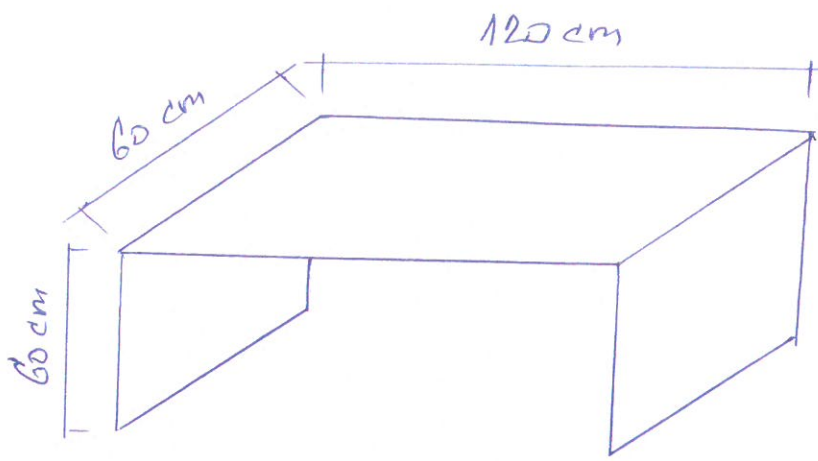

5

skřin' jednoduchá

120 x 50 x 50 - 4 ks

skřin' jednoduchá

100 x 60 x 50 - 1 ks

**Eichler Jihl**  
Celní 6, Teplice 415 01  
IČO 11465985 / DIČ CZ5780031065

-22- *fly*

*Handwritten signature and initials*

6

konferanční stůl

60 x 120 x 60 - 4 ks

Prací stůl se

trými zásuvkami

40 x 110 x 60 - 4 ks

Prací stůl bez

zásuvek