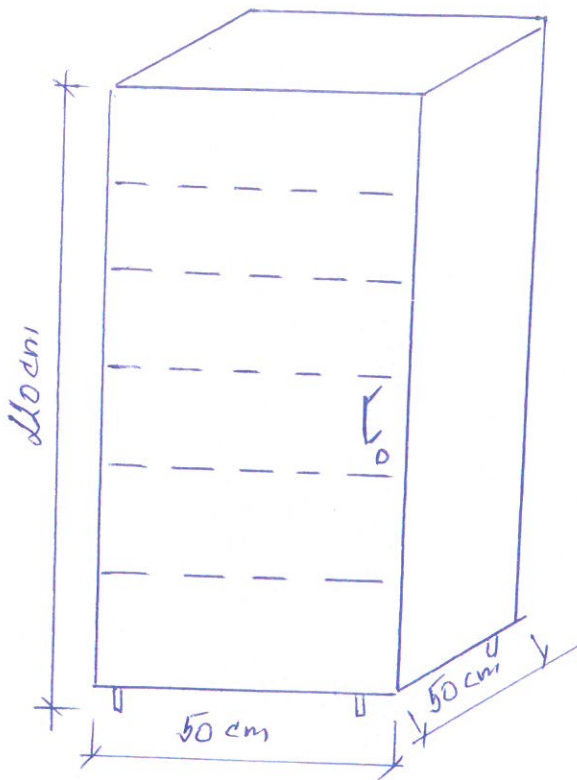

5

skřin' jednoduchá

120 x 50 x 50 - 4 ks