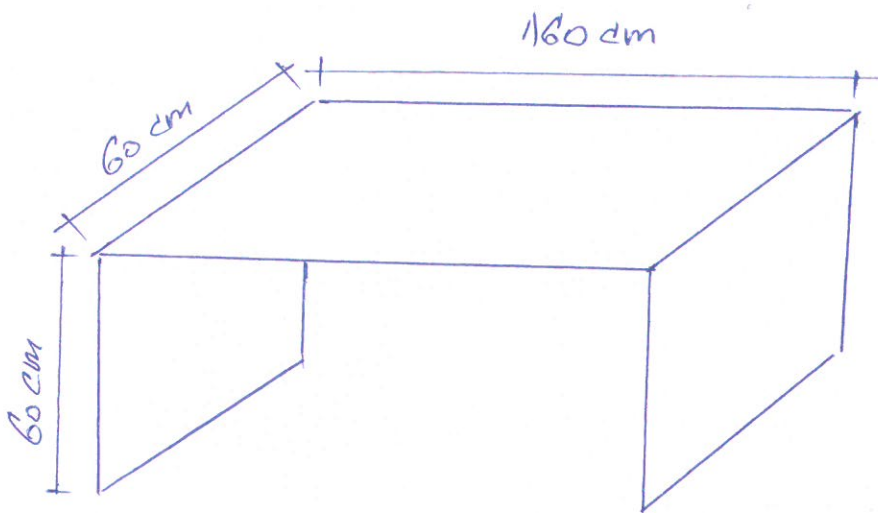

6

konferanční stůl

60 x 120 x 60 - 4 ks

Prací stůl se

trými zásuvkami

40 x 110 x 60 - 4 ks

Prací stůl bez

zásuvek

40 x 110 x 60 - 1 ks

Prací stůl se

trými zásuvkami

40 x 120 x 60 - 1 ks

40 x 130 x 80 - 2 ks

**Eichler Jih**  
 Celná 6, Teplíc 415 01  
 IČO 11465905 DIČ CZ3708031065

- 23 -  

4

konferenční stůl

$$60 \times 80 \times 60 - 2 \text{ ks}$$

$$60 \times 60 \times 60 - 1 \text{ ks}$$

konferenční stůl

$$60 \times 160 \times 60 - 1 \text{ ks}$$

Psací stůl

bez zásuvek

$$75 \times 160 \times 65 - 2 \text{ ks}$$