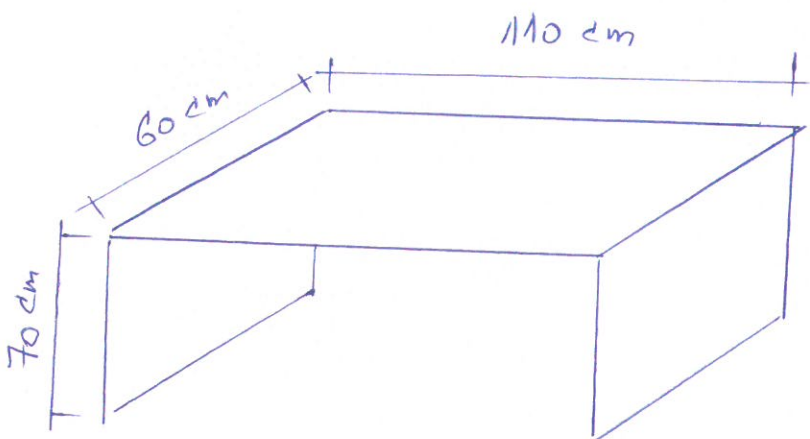

6

konferanční stůl

60 x 120 x 60 - 4 ks

Prací stůl se

trými zásuvkami

40 x 110 x 60 - 4 ks

Prací stůl bez

zásuvek

40 x 110 x 60 - 1 ks

Prací stůl se

trými zásuvkami

40 x 120 x 60 - 1 ks

40 x 130 x 80 - 2 ks

**Eichler Jih**  
 Celná 6, Teplíc 415 01  
 IČO 11465905 DIČ CZ3708031065

- 23 -  

4