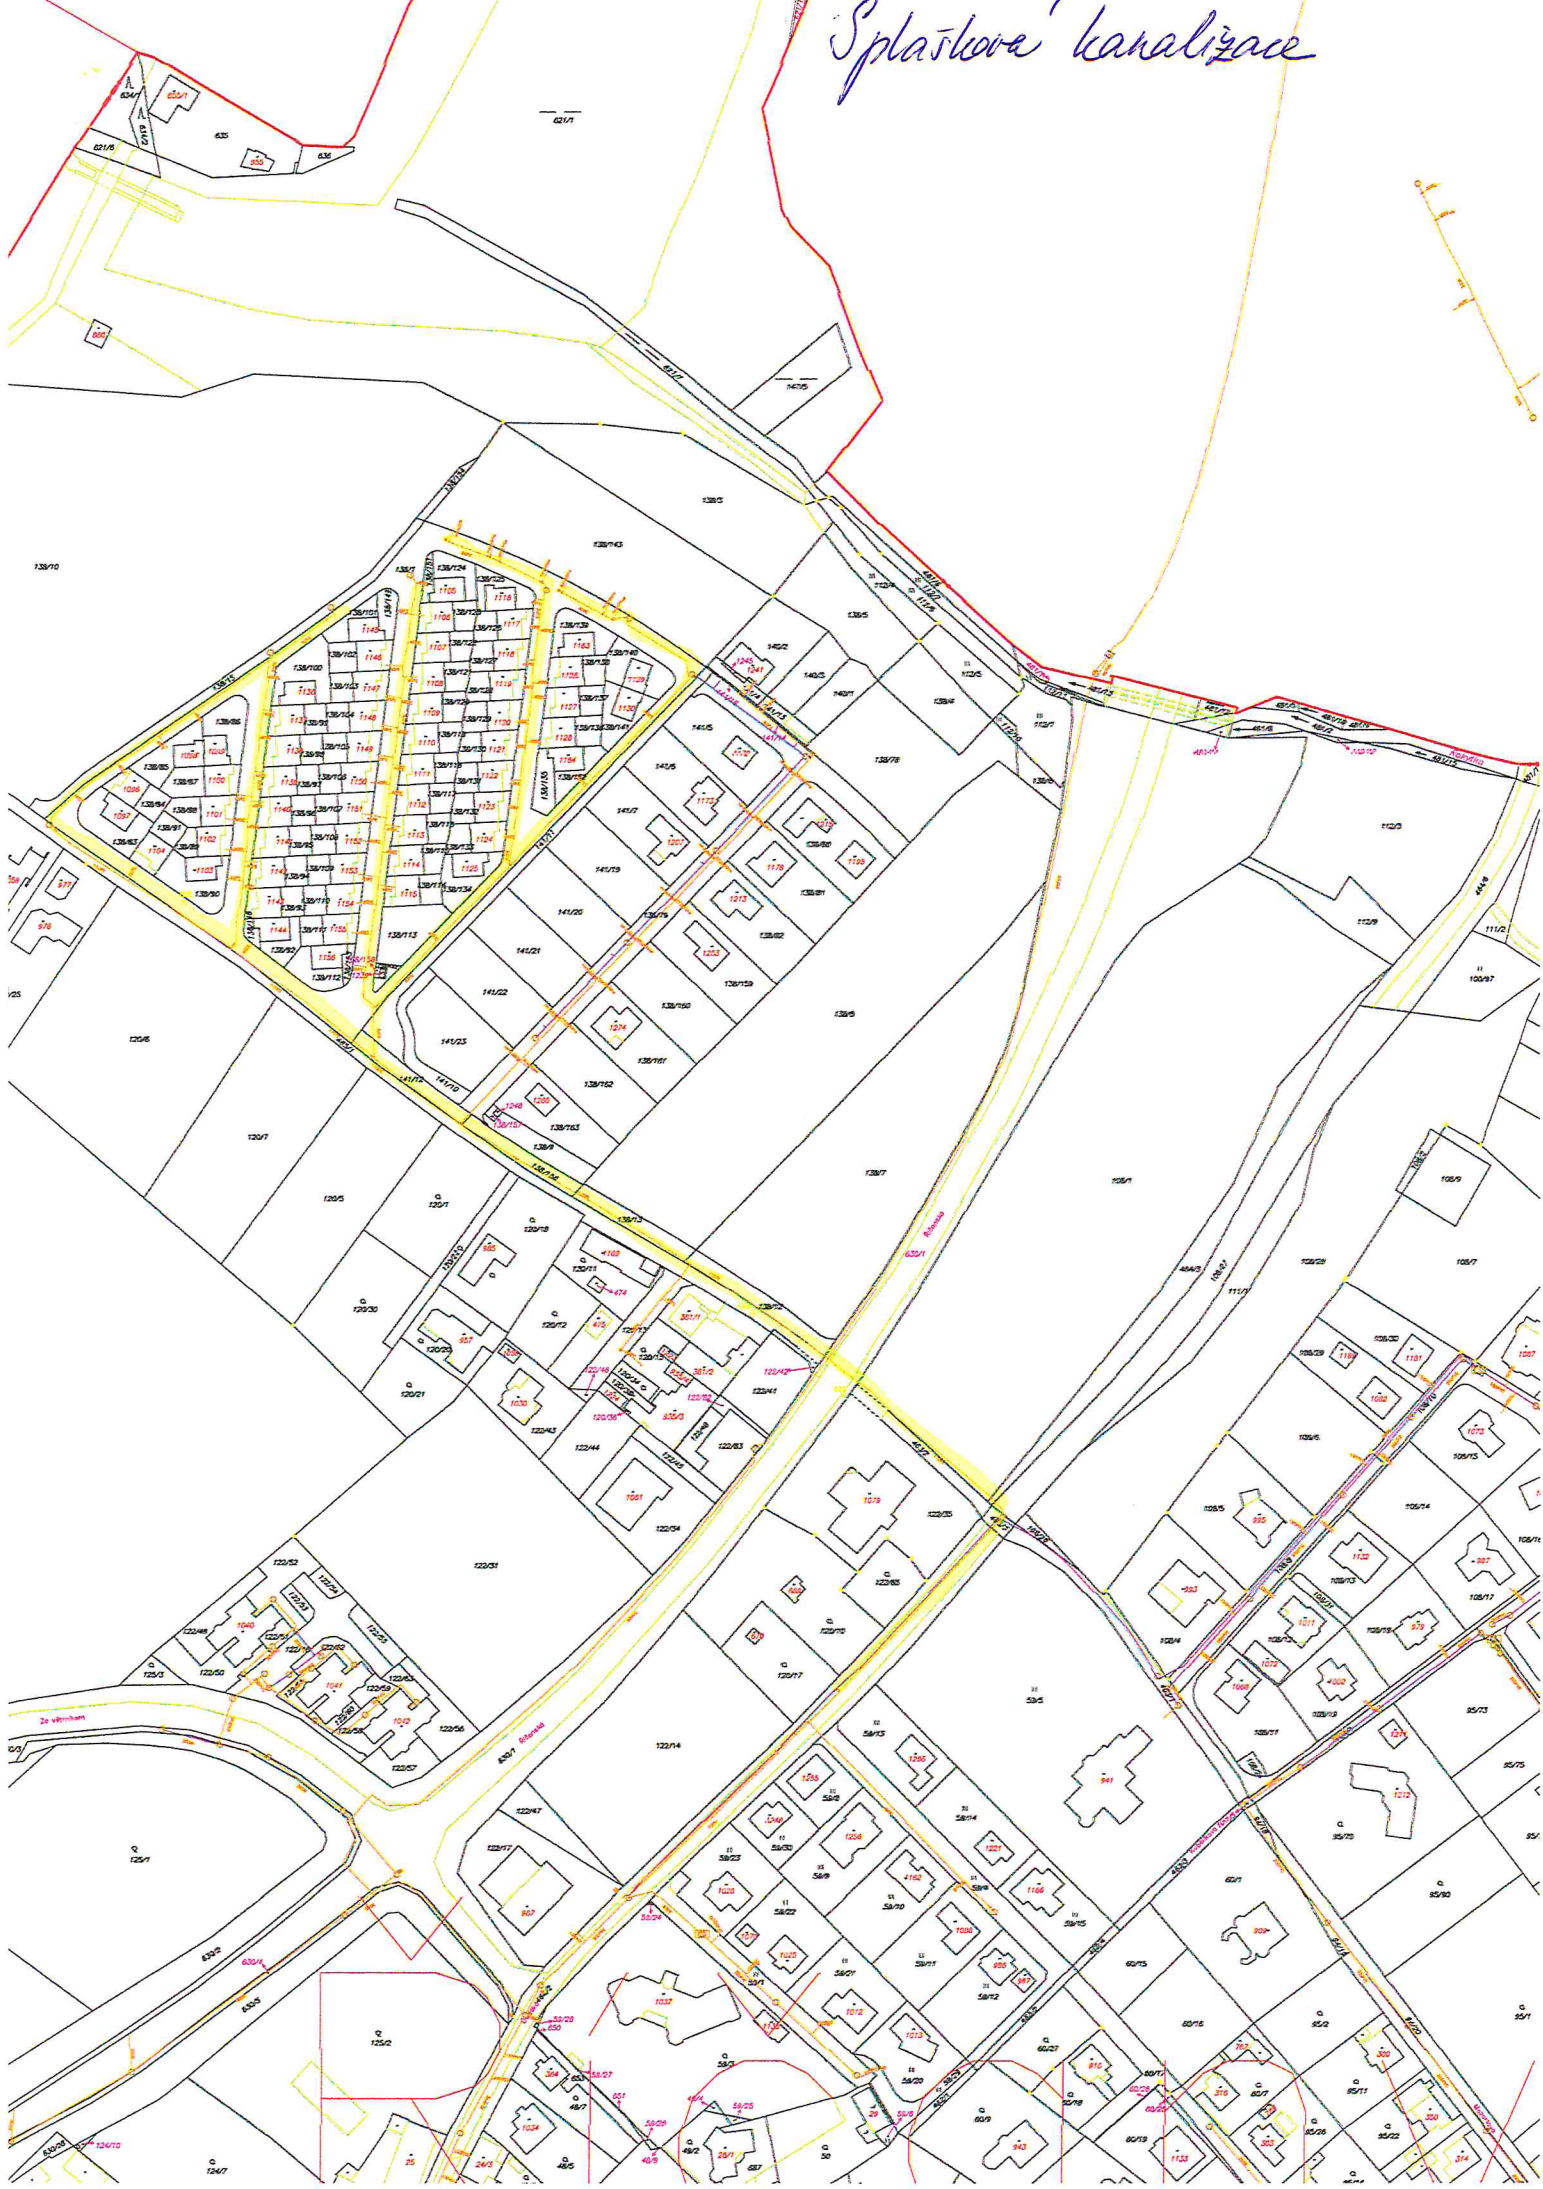

Verejné osvetlenie

8/10

Splavková kanalizace

Pistora' karalivane

120/25

138/10

138/3

141/22

141/21

141/20

141/19

141/17

141/16

141/15

141/14

140/2

138/159

1253

138/82

138/8

138/8

138/8

138/8

138/8

138/8

Woodard