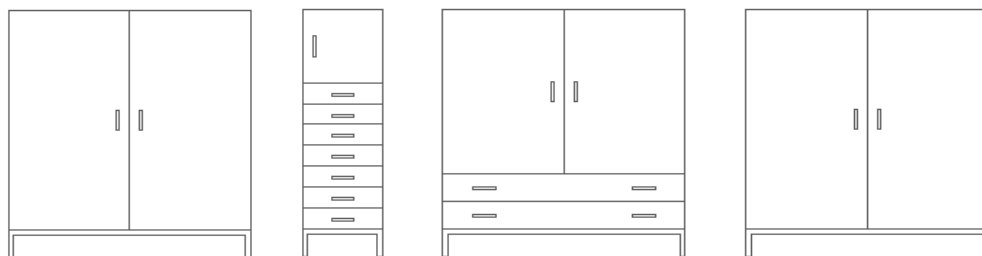

TŘÍDA 4.A - číslo m. 23

(PAVILON A) - II. Sekce

11	skříň uzavřená se střednicí, 4x police (6x nika), ABS hrana 2 mm, úchytky oblé, záda sololak, nohy kov výška 175 mm	LTD - buk	1200 x 1400 x 550	7 695 Kč	2	15 390 Kč
12	skříň uzavřená se střednicí a zásuvkami, 2x police (4x nika), 2x zásuvka, ABS hrana 2 mm, úchytky oblé, záda sololak, nohy kov výška 175 mm	LTD - buk	1200 x 1400 x 550	10 440 Kč	1	10 440 Kč
13	skříň 7x zásuvka (vnitřní rozměr zásuvky 325x70x490 mm), úchytky oblé, ABS hrana 2 mm, záda sololak, nohy kov výška 175 mm	LTD - buk	400 x 1000 x 550	9 995 Kč	1	9 995 Kč
14	nástavba uzavřená na zásuvkovou skříň (dorovnění výšky sestavy na 1400 mm), 1x nika, úchytky oblé, ABS hrana 2 mm, záda sololak	LTD - buk	400 x 400 x 550	1 225 Kč	1	1 225 Kč