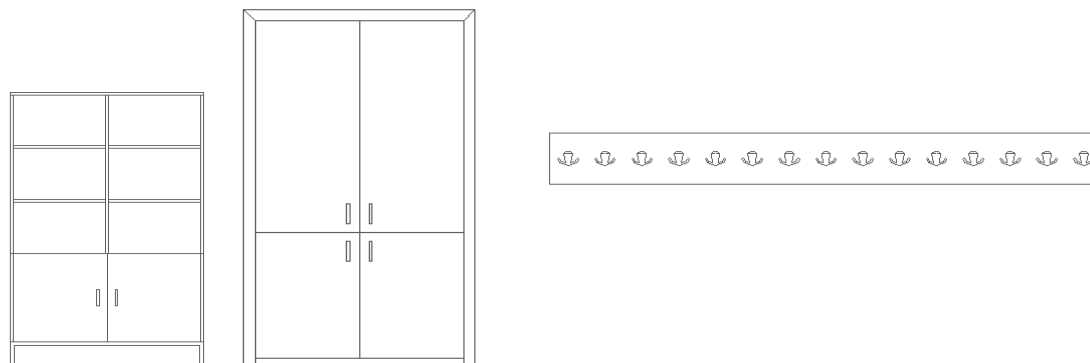

mezisoučet TŘÍDA 4.B - číslo m. 24

70 650 Kč