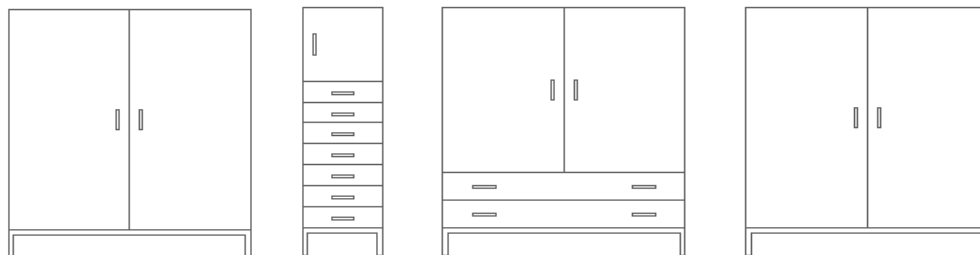

Ze dne: 15.5.2018
Uvedené ceny jsou bez DPH 21%

pol.	popis	kód	materiál	rozměry Š x V x H (mm)	Cena za ks	Počet ks	Cena celkem
TŘÍDA 4.B - číslo m. 24		(PAVILON A) - II. Sekce					
1	skříň uzavřená se střednicí, 4x police (6x nika), ABS hrana 2 mm, úchytky oblé, záda sololak, nohy kov výška 175 mm		LTD - buk	1200 x 1400 x 550	7 695 Kč	2	15 390 Kč
2	skříň uzavřená se střednicí a zásuvkami, 2x police (4x nika), 2x zásuvka, ABS hrana 2 mm, úchytky oblé, záda sololak, nohy kov výška 175 mm		LTD - buk	1200 x 1400 x 550	10 440 Kč	1	10 440 Kč
3	skříň 7x zásuvka (vnitřní rozměr zásuvky 325x70x490 mm), úchytka oblá, ABS hrana 2 mm, záda sololak, nohy kov výška 175 mm		LTD - buk	400 x 1000 x 550	9 995 Kč	1	9 995 Kč
4	nástavba uzavřená na zásuvkovou skříň (dorovnání výšky sestavy na 1400 mm), 1x nika, úchytka oblá, ABS hrana 2 mm, záda sololak		LTD - buk	400 x 400 x 550	1 225 Kč	1	1 225 Kč