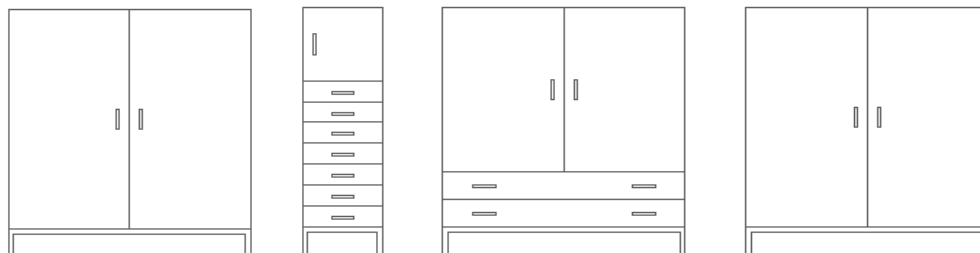

TŘÍDA 4.C - číslo m. 26

(PAVILON A) - II. Sekce

31	skříň uzavřená se střednicí, 4x police (6x nika), ABS hrana 2 mm, úchytky oblé, záda sololak, nohy kov výška 175 mm	LTD - buk	1200 x 1400 x 550	7 695 Kč	2	15 390 Kč
32	skříň uzavřená se střednicí a zásuvkami, 2x police (4x nika), 2x zásuvka, ABS hrana 2 mm, úchytky oblé, záda sololak, nohy kov výška 175 mm	LTD - buk	1200 x 1400 x 550	10 440 Kč	1	10 440 Kč
33	skříň 7x zásuvka (vnitřní rozměr zásuvky 325x70x490 mm), úchytky oblé, ABS hrana 2 mm, záda sololak, nohy kov výška 175 mm	LTD - buk	400 x 1000 x 550	9 995 Kč	1	9 995 Kč
34	nástavba uzavřená na zásuvkovou skříň (dorovnání výšky sestavy na 1400 mm), 1x nika, úchytky oblé, ABS hrana 2 mm, záda sololak	LTD - buk	400 x 400 x 550	1 225 Kč	1	1 225 Kč