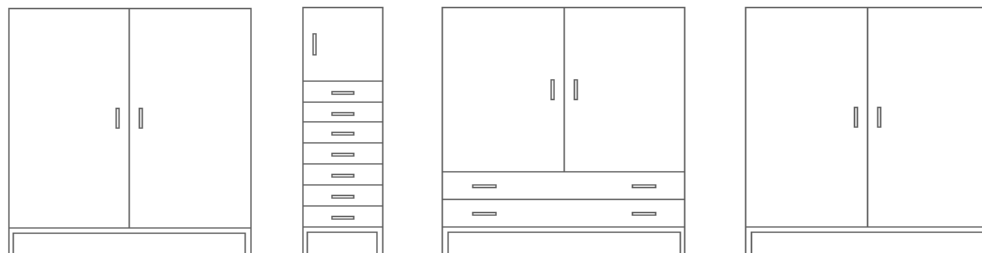

25	učitel'ská katedra se zásuvkami, 8x zásuvka, pracovní deska tloušťky 25 mm, ABS hrana 2 mm, úchytky oblé, záda LTD, nohy kov výška 175 mm	LTD - buk	1500 x 750 x 700	11 375 Kč	1	11 375 Kč
26	skříň otevřená přístavná pro sešity, police stavitelné 4x (8x nika) - 3x střednice, ABS hrany 2 mm, záda sololak, půda tloušťky 25 mm, nohy kov výška 175 mm	LTD - buk	1200 x 750 x 350	3 350 Kč	1	3 350 Kč
27	volné police pro přístavnou skříň pro sešity	LTD - buk	276 x 18 x 340	155 Kč	1	155 Kč