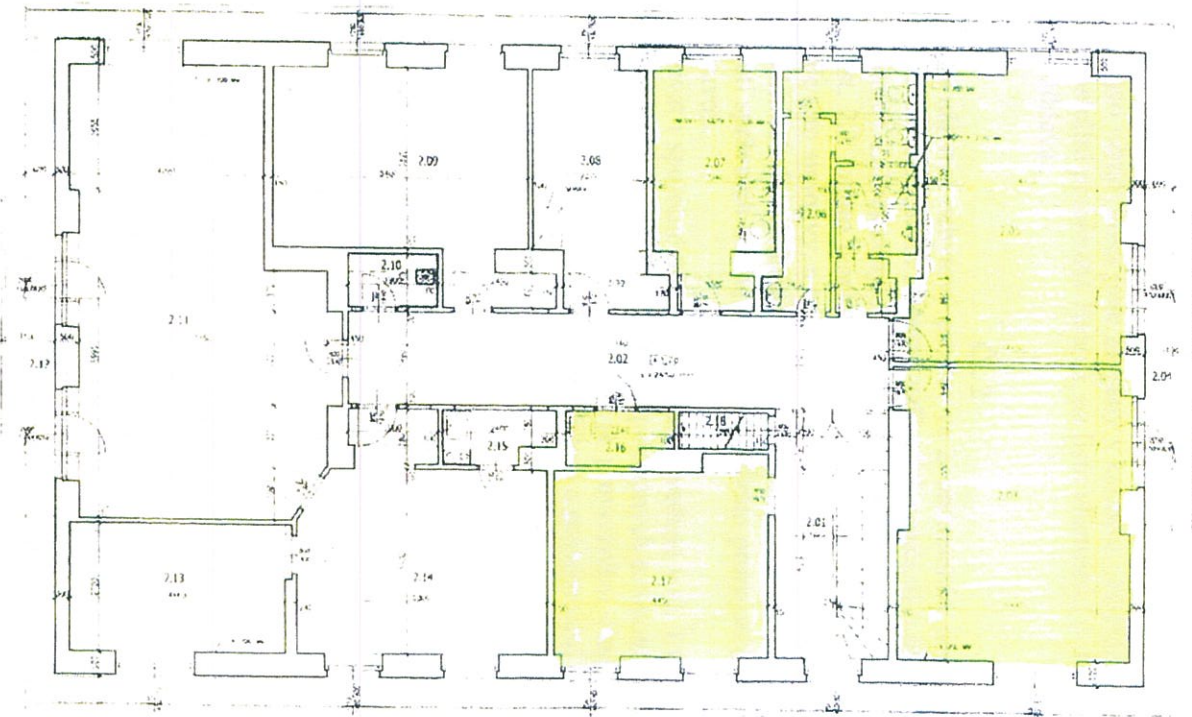

POZNÁMKY

1. Všechny rozměry jsou v mm.

2. Všechny rozměry jsou v m.

±0,00 = podlaha 1. NP.