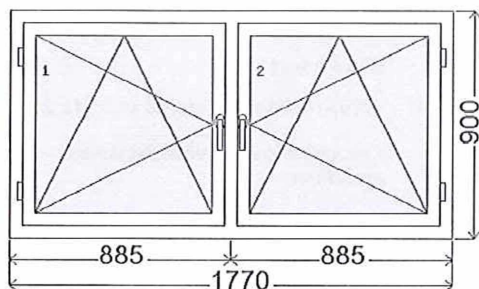

Rozměry: š. 530 / v. 1770

Cena výrobku: 1 746 CZK

Cena za počet: 3 492 CZK

Krycí plech Z: Krycí plech Z délka:530 mm	2 ks	74 CZK
Parapet PVC: Skutečné vyložení:300 mm , délka:530 mm , barva:PVC Bílá	2 ks	283 CZK
Klika: Standardní klika hliníková (Barva RAL)	2 ks	0 CZK* započteno do ceny výrobku

Položka č. 7

1 ks

vnitřní pohled (interiér)
středový sloupek

Krycí plech Z: Krycí plech Z délka:1770 mm

Parapet PVC: Skutečné vyložení:300 mm , délka:1770 mm , barva:PVC Bílá

Klika: Standardní klika hliníková (Barva RAL)