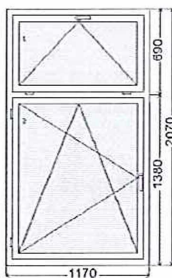

Položka č. 5

10 ks

vnitřní pohled (interiér)

Systém:	6-ti komorový PREMIUM klasik
Barva výrobku:	Bílá oboustranně
Typ zasklení:	4/16A/4TPS dvojsklo (U=1,1) (1,2)
Kování:	Celoobvodové kování Winkhaus activPilot

Rozměry: š. 1170 / v. 2070

Cena výrobku: 3 561 CZK

Cena za počet: 35 610 CZK

Krycí plech Z: Krycí plech Z délka:1170 mm	10 ks	819 CZK
Parapet PVC: Skutečné vyložení:300 mm , délka:1170 mm , barva:PVC Bílá	10 ks	2 995 CZK
Klika: Standardní klika hliníková (Barva RAL)	10 ks	0 CZK* započteno do ceny výrobku