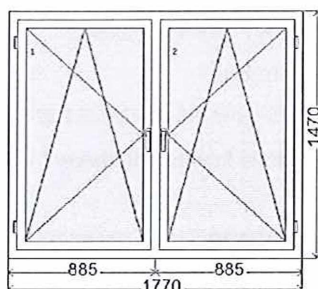

Položka č. 4

4 ks

vnitřní pohled (interiér)
středový sloupek

Systém:	6-ti komorový PREMIUM klasik
Barva výrobku:	Bílá oboustranně
Typ zasklení:	4/16A/4TPS dvojsklo (U=1,1) (1,2)
Kování:	Celoobvodové kování Winkhaus activPilot

Rozměry: š. 1770 / v. 1470

Cena výrobku: 4 049 CZK

Cena za počet: 16 196 CZK

Krycí plech Z: Krycí plech Z délka:1770 mm	4 ks	496 CZK
Parapet PVC: Skutečné vyložení:300 mm , délka:1770 mm , barva:PVC Bílá	4 ks	1 791 CZK
Klika: Standardní klika hliníková (Barva RAL)	4 ks	0 CZK* započteno do ceny výrobku