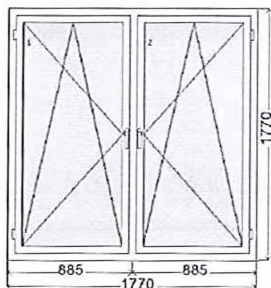

Položka č. 1

52 ks

vnitřní pohled (interiér)
středový sloupek

Systém:	6-ti komorový PREMIUM klasik
Barva výrobku:	Bílá oboustranně
Typ zasklení:	4/16A/4TPS dvojsklo (U=1,1) (1,2)
Kování:	Celoobvodové kování Winkhaus activPilot
Rozměry:	š. 1751 / v. 1765
Cena výrobku:	4 493 CZK
Cena za počet:	233 636 CZK

Krycí plech Z: Krycí plech Z délka:1770 mm	52 ks	6 443 CZK
Parapet PVC: Skutečné vyložení:300 mm , délka:1770 mm , barva:PVC Bílá	52 ks	23 281 CZK
Klika: Standardní klika hliníková (Barva RAL)	52 ks	0 CZK* započteno do ceny výrobku