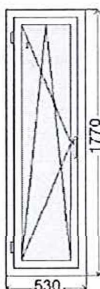

Položka č. 6

2 ks

vnitřní pohled (interiér)

Systém:	6-ti komorový PREMIUM klasik
Barva výrobku:	Bílá oboustranně
Typ zasklení:	4/16A/4TPS dvojsklo (U=1,1) (1)
Kování:	Celoobvodové kování Winkhaus activPilot

Rozměry: š. 530 / v. 1770

Cena výrobku: 1 746 CZK

Cena za počet: 3 492 CZK

Krycí plech Z: Krycí plech Z délka:530 mm	2 ks	74 CZK
Parapet PVC: Skutečné vyložení:300 mm , délka:530 mm , barva:PVC Bílá	2 ks	283 CZK
Klika: Standardní klika hliníková (Barva RAL)	2 ks	0 CZK* započteno do ceny výrobku