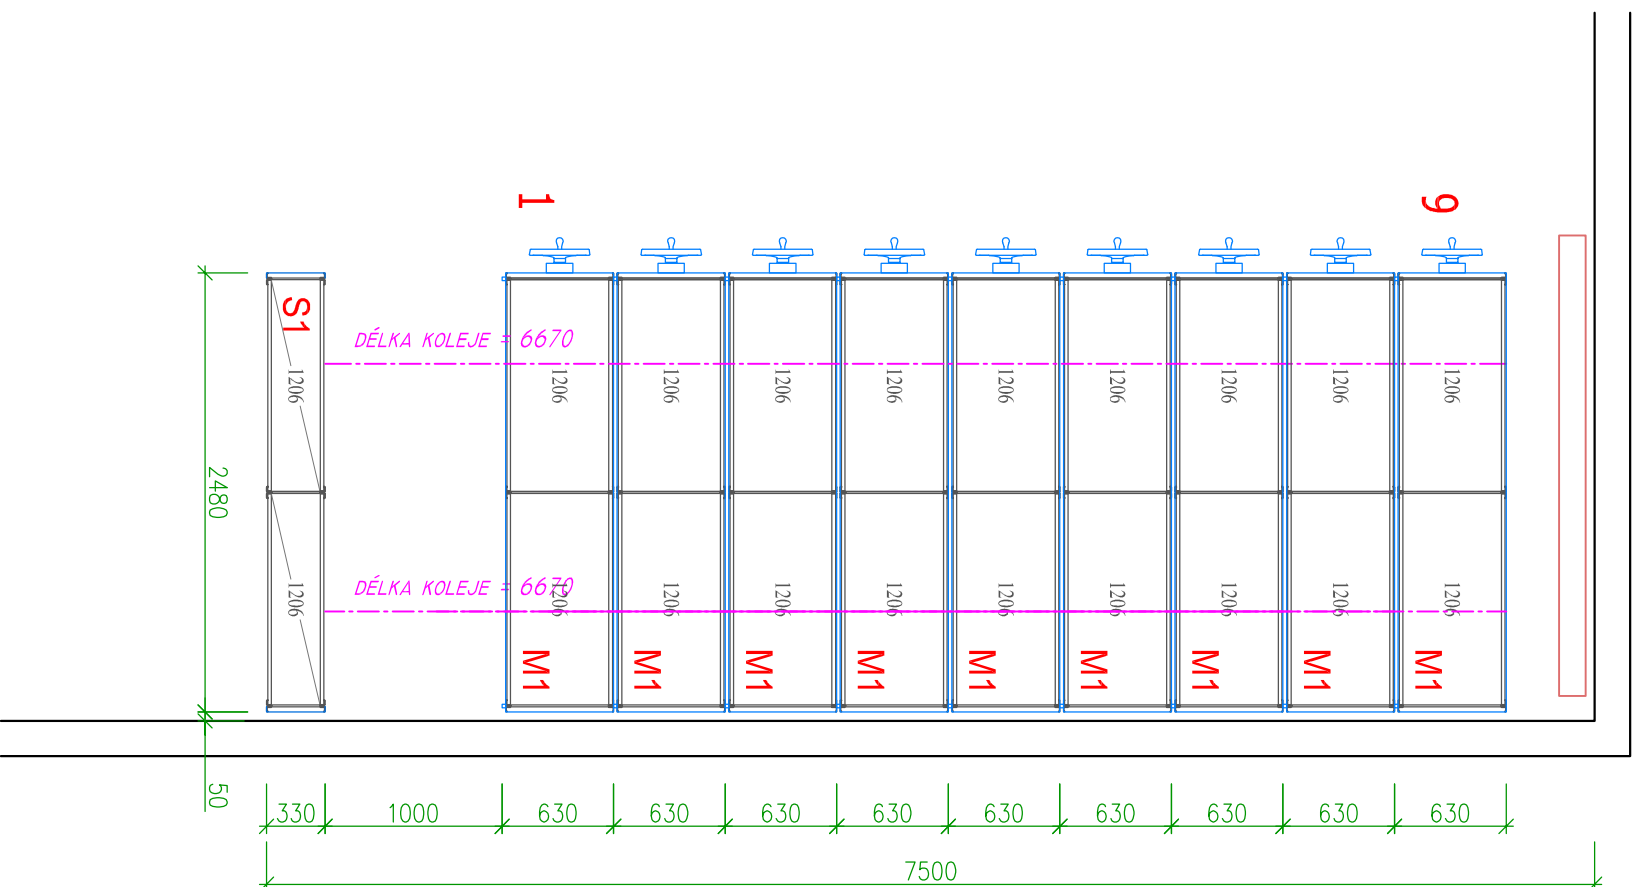

MOBILNÍ POLICOVÝ REGÁL M1

DETAIL KOLEJNICE

typ ukládacího zpořít:	SANON
výška:	31,7mm
hmotnost:	75kg/bm
celkový počet kusů:	320BM

PEVNÝ POLICOVÝ REGÁL S1 JEDNOSTRANNÝ

POVRCHOVÉ ÚPRAVY

Podvozky,
čelní a zadní krycí plechy:

Rámy, police,
koleje, následné klíny.

VZOR
RAL 7035 (světle šedá)

VZOR
Žárově zinkovaný

Čelní strana regálů je zakryta lakovaným plechem
a zadní strana regálů je zakryta pozinkovaným plechem.
Horní police slouží jako krytí proti prachu.
Mezi vozíky je pryžové těsnění.