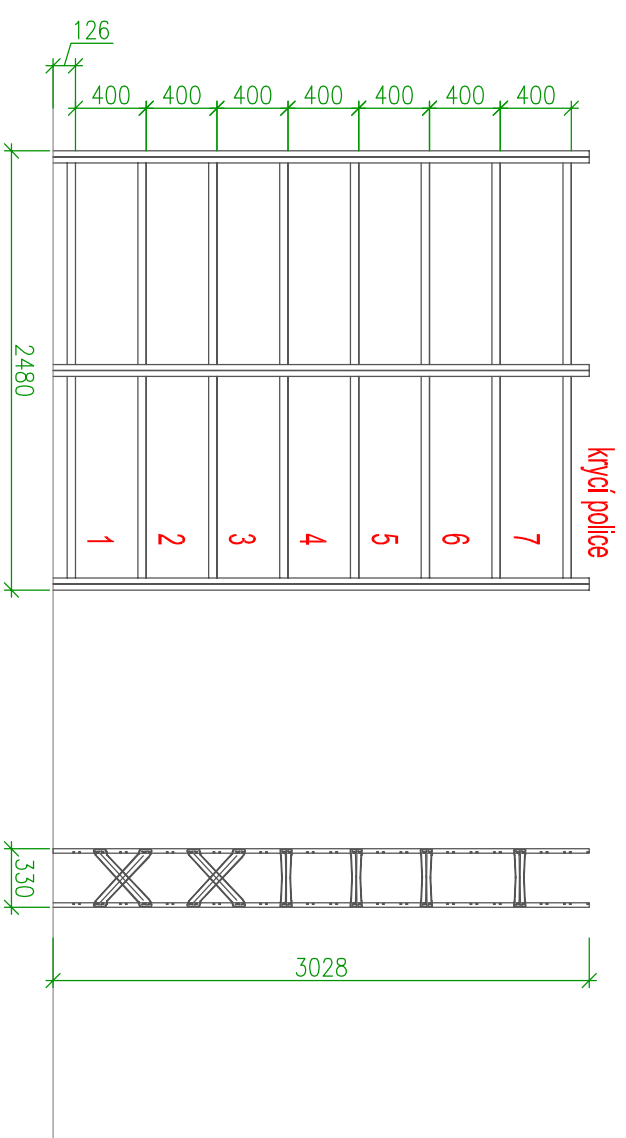

MOBILNÍ POLICOVÝ REGÁL M1

DETAIL KOLEJNICE

typ ukládacího zpořít:	SANON
výška:	31,7mm
hmotnost:	75kg/bm
celkový počet kusů:	320BM

PEVNÝ POLICOVÝ REGÁL S1 JEDNOSTRANNÝ

POVRCHOVÉ ÚPRAVY

Podvozky,
čelní a zadní krycí plechy:

Rámy, police,
koleje, následné klíny.

VZOR
RAL 7035 (světle šedá)

VZOR
Žárově zinkovaný

Čelní strana regálů je zakryta lakovaným plechem
a zadní strana regálů je zakryta pozinkovaným plechem.
Horní police slouží jako krytí proti prachu.
Mezi vozíky je pryžové těsnění.