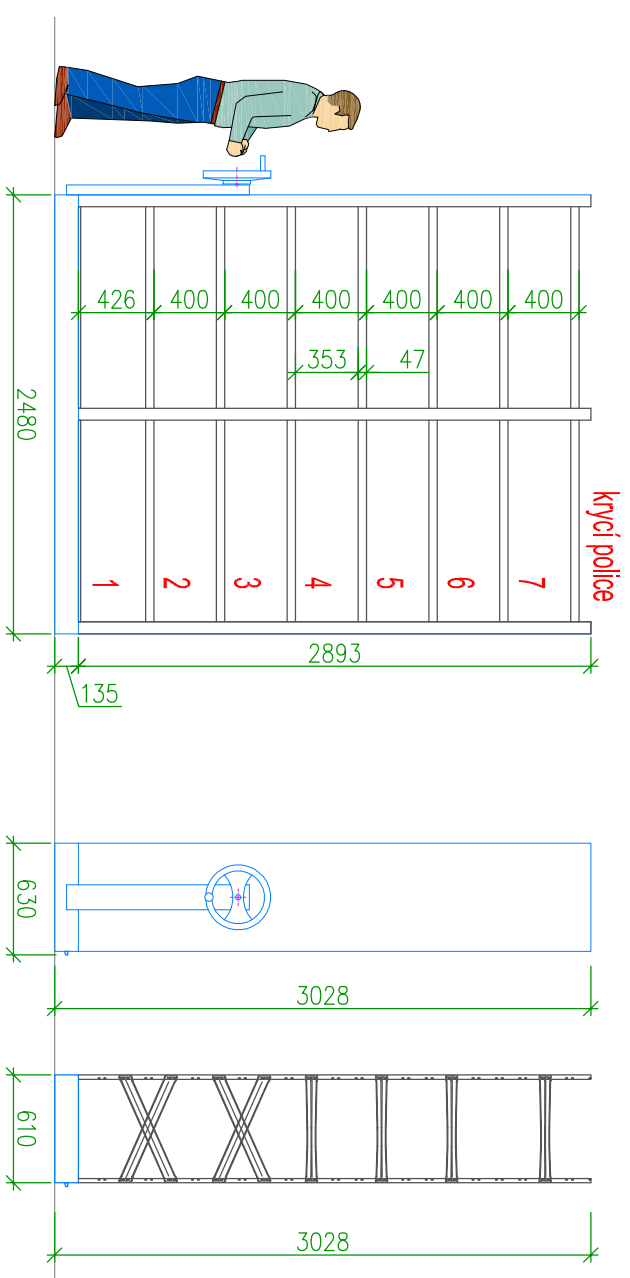

MOBILNÍ POLICOVÝ REGÁL M1

DETAIL KOLEJNICE

typ ukládacího zpořít:	SANON
výška:	31,7mm
hmotnost:	75kg/bm
celkový počet kusů:	320BM

PEVNÝ POLICOVÝ REGÁL S1 JEDNOSTRANNÝ

POVRCHOVÉ ÚPRAVY

Podvozky,
čelní a zadní krycí plechy:

Rámy, police,
koleje, následné klíny.

VZOR
RAL 7035 (světle šedá)

VZOR
Žárově zinkovaný

Čelní strana regálů je zakryta lakovaným plechem
a zadní strana regálů je zakryta pozinkovaným plechem.
Horní police slouží jako krytí proti prachu.
Mezi vozíky je pryžové těsnění.