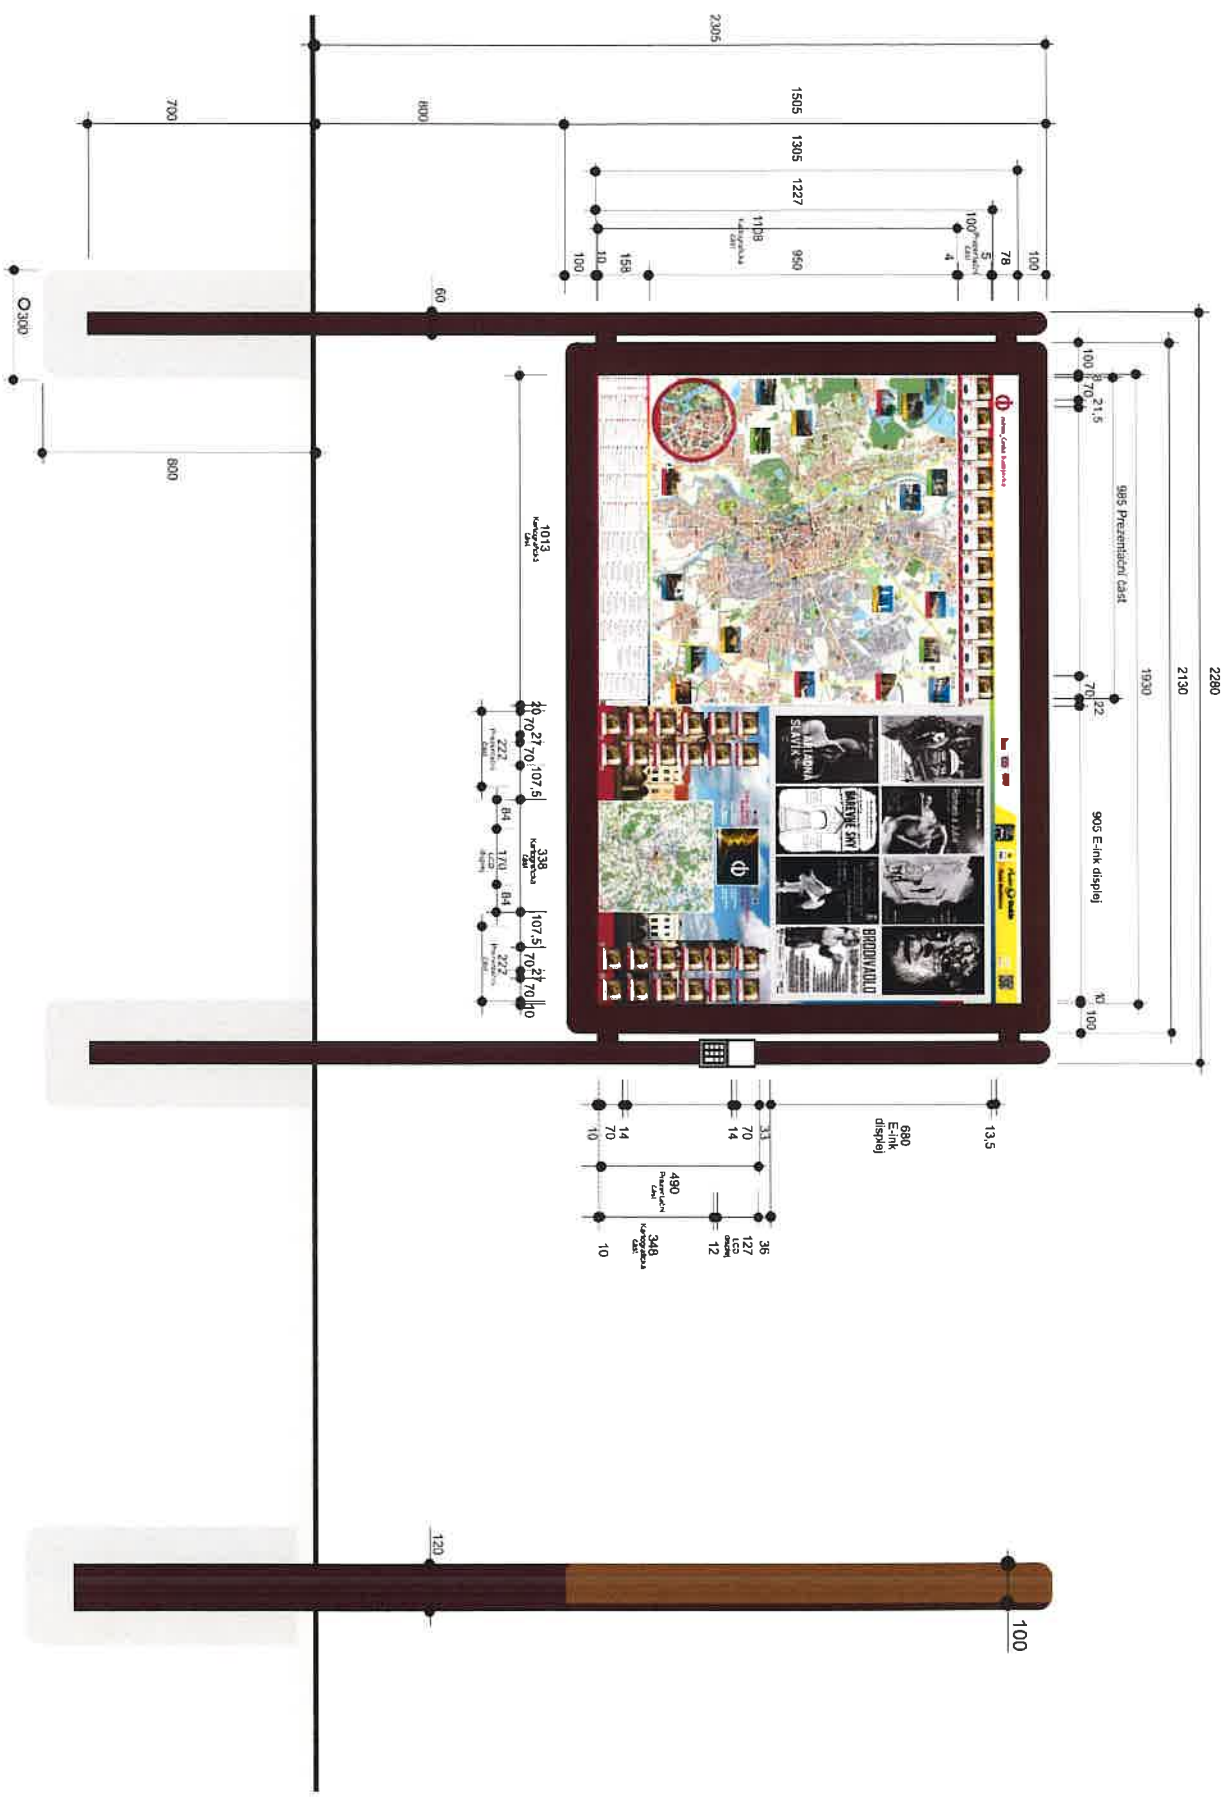

ZVUKOVÝ INFORMAČNÍ PANEL DARUMA CITY VOICE

ZVUKOVÝ INFORMAČNÍ PANEL DARUMA CITY VOICE

Zvukový informační nosič Daruma City Voice

Příloha č. 2

Rozměrové schéma zvukového informačního nosiče

MULTIMEDIÁLNÍ INFORMAČNÍ PANEL DARUMA CITY